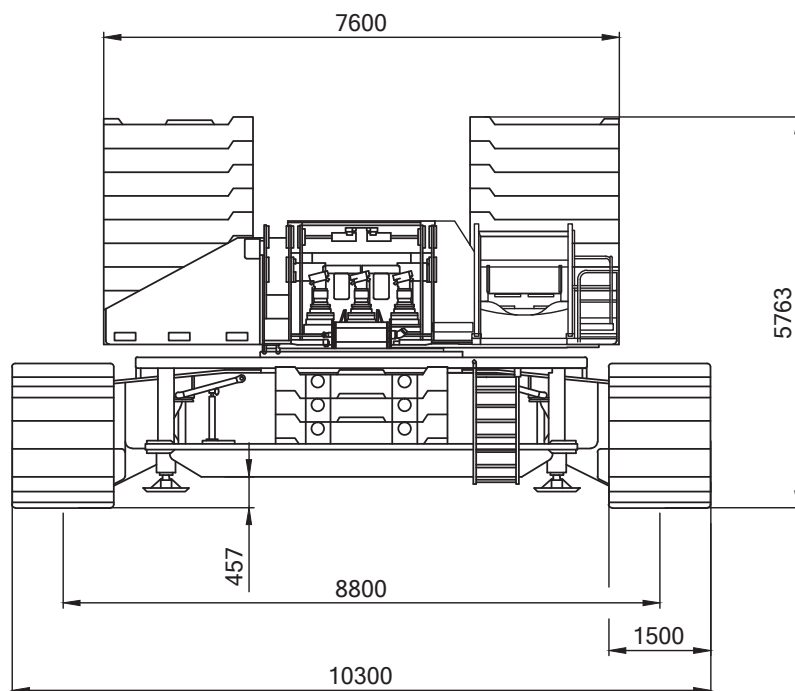

104-168m

42m

12m

8,8m

RAUPENKRANE

Technische Werte

Haupt- und Spitzenauslegerlänge:		180,00 m
Max. Hauptauslegerlänge:		168,00 m
Max. Spitzenauslegerlänge (starr):		15,00 m
Hauptauslegersystem		
(Breite x Höhe):	SX	3,30 m x 2,60 m
	SX2	6,00 m x 2,80 m
Spitzenauslegersystem		
(Breite x Höhe der Eckrohre):		2,10 m x 1,60 m
Auslegerfußpunkt über Boden:	mit QC	3,75 m
Auslegerfußpunkt von Drehkranzmitte:		1,80 m
Gewichte der Hakenflaschen		
bei Tragfähigkeit von	200,0 t	2000 - 7000 kg
	160,0 t	2350 - 9350 kg
	16,0 t	1100 kg
Tot-Weg der Hakenflasche		
	am Hauptausleger:	bis 5,80 m
	am Spitzenausleger:	bis 5,10 m
Max. zulässiger Seilzug	Haupthub:	160 kN
Max. Gegengewicht:	SX/SX2 175 t / 220 t	Oberwagen
	95 t	Zentralballast
	400 t	Derrickballast

mit 95 t Zentralballast

158-168m
SXZ

42m

175t
Extension

0-400t
22m

8,8m

360°

13000