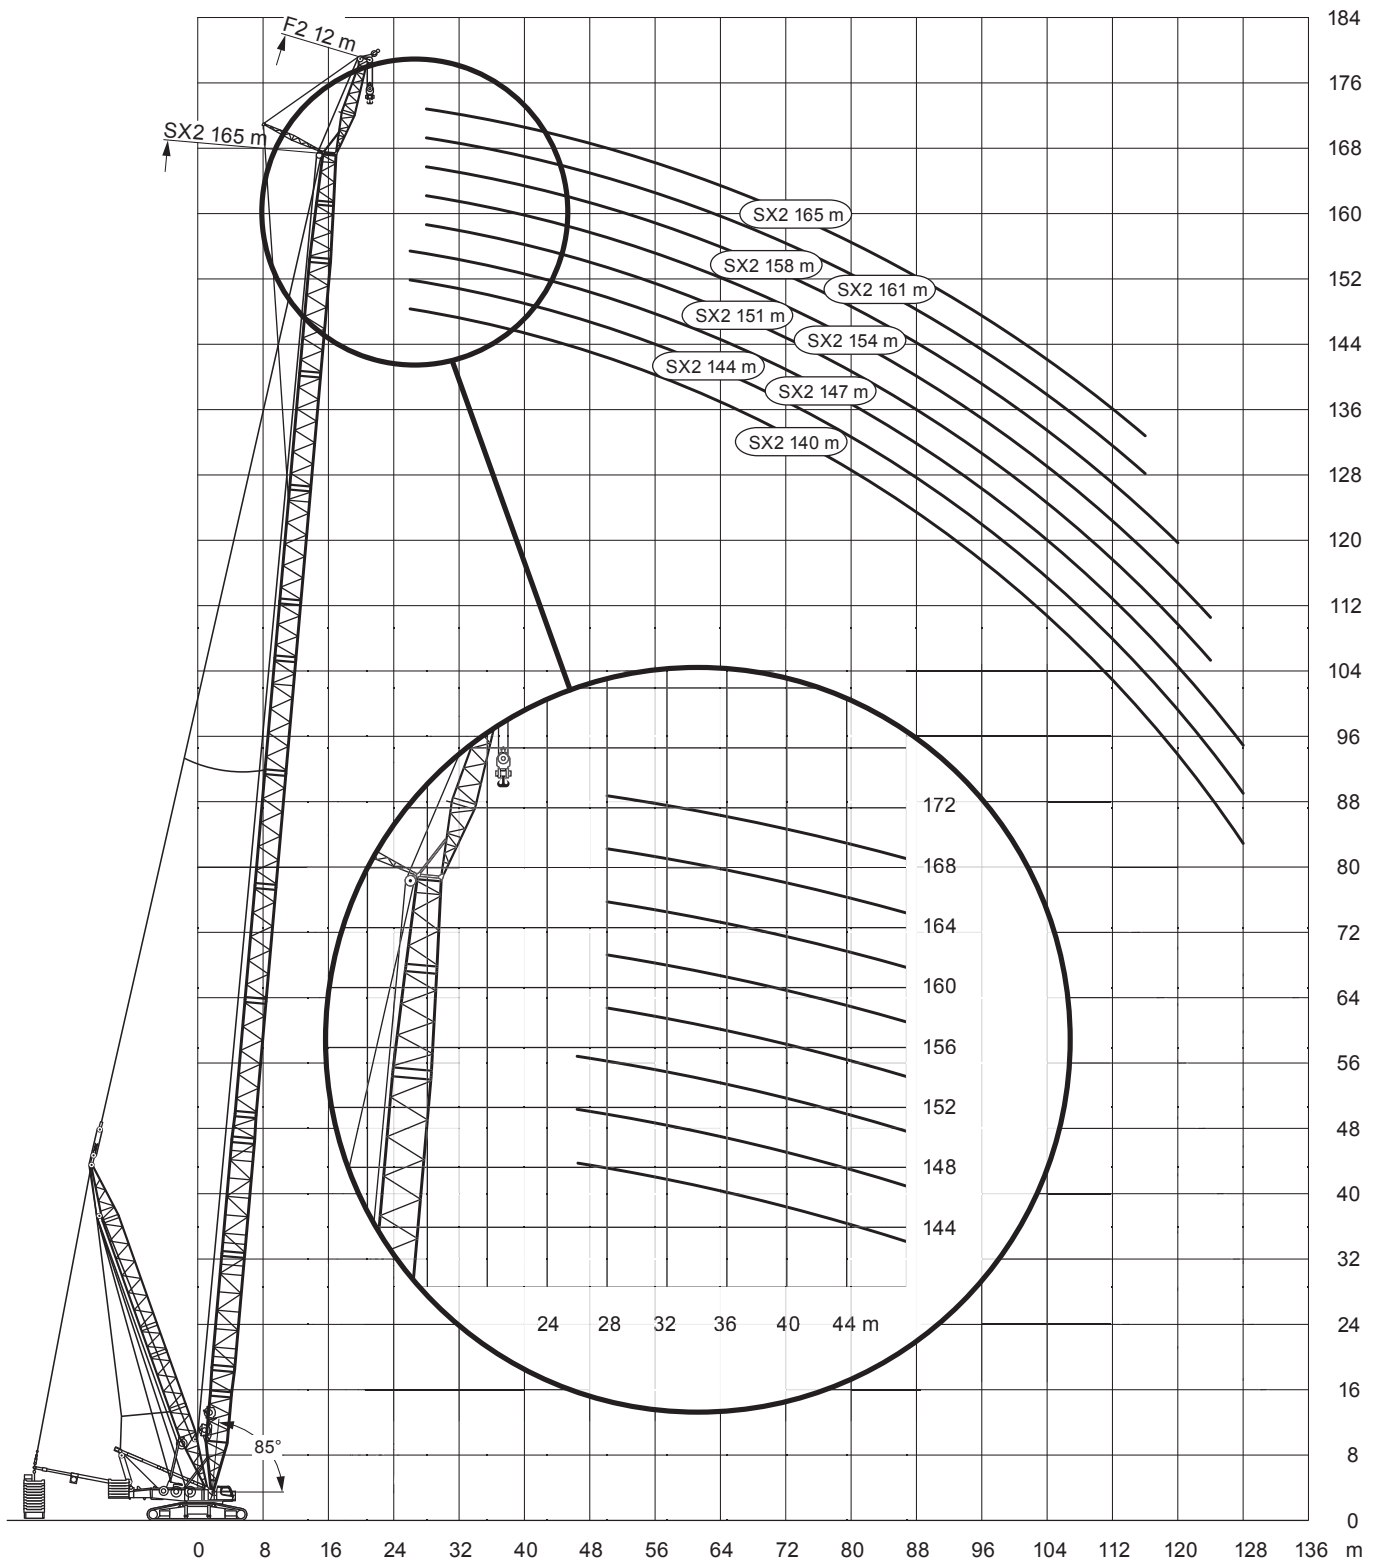

104-168m

42m

12m

8,8m

RAUPENKRANE

Technische Werte

Haupt- und Spitzenauslegerlänge:		180,00 m
Max. Hauptauslegerlänge:		168,00 m
Max. Spitzenauslegerlänge (starr):		15,00 m
Hauptauslegersystem		
(Breite x Höhe):	SX	3,30 m x 2,60 m
	SX2	6,00 m x 2,80 m
Spitzenauslegersystem		
(Breite x Höhe der Eckrohre):		2,10 m x 1,60 m
Auslegerfußpunkt über Boden:	mit QC	3,75 m
Auslegerfußpunkt von Drehkranzmitte:		1,80 m
Gewichte der Hakenflaschen		
bei Tragfähigkeit von	200,0 t	2000 - 7000 kg
	160,0 t	2350 - 9350 kg
	16,0 t	1100 kg
Tot-Weg der Hakenflasche		
	am Hauptausleger:	bis 5,80 m
	am Spitzenausleger:	bis 5,10 m
Max. zulässiger Seilzug	Haupthub:	160 kN
Max. Gegengewicht:	SX/SX2 175 t / 220 t	Oberwagen
	95 t	Zentralballast
	400 t	Derrickballast

mit 95 t Zentralballast

155-165m
SXZ

42m

12m

175t

0-400t
22m

8,8m

360°

mit 95 t Zentralballast

116-151m
SX2

42m

12m

175t

0-400t
20m

8,8m

360°