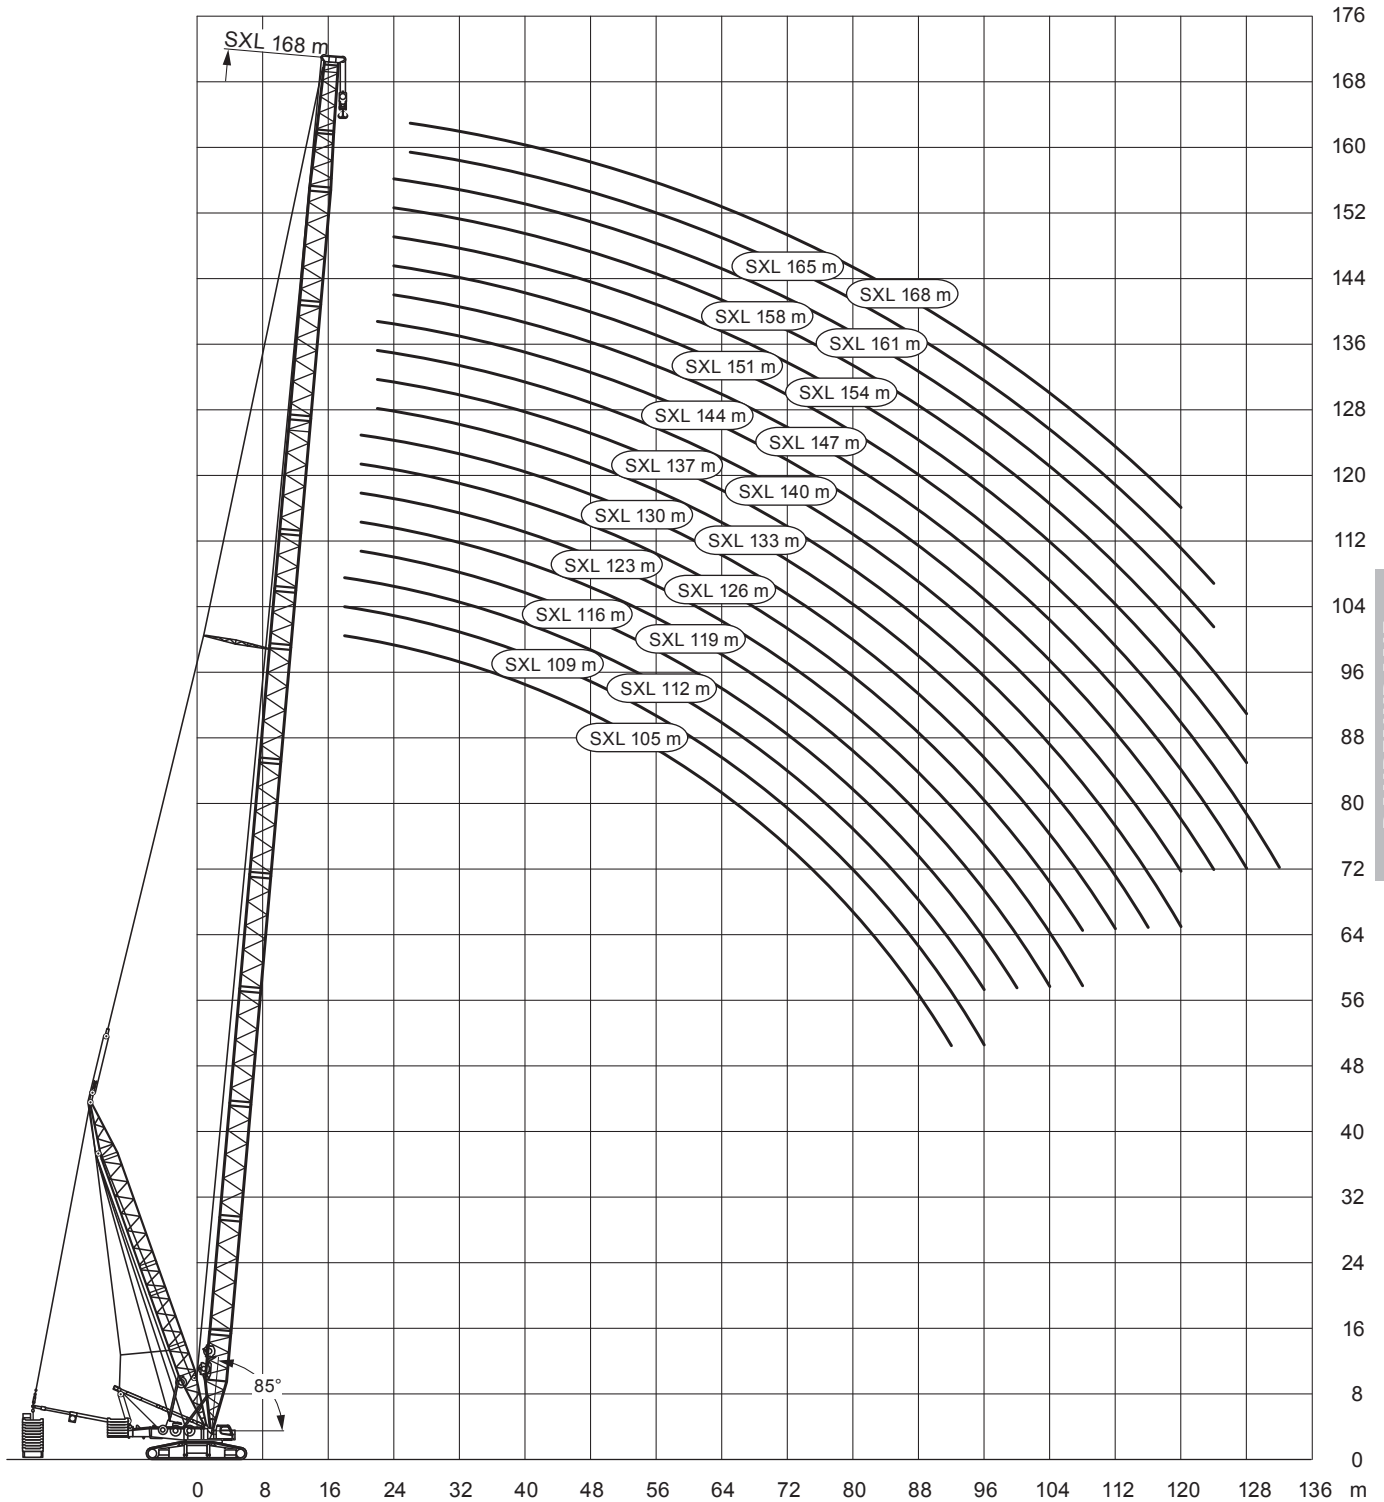

104-168m

42m

12m

8,8m

RAUPENKRANE

Technische Werte

Haupt- und Spitzenauslegerlänge:		180,00 m
Max. Hauptauslegerlänge:		168,00 m
Max. Spitzenauslegerlänge (starr):		15,00 m
Hauptauslegersystem		
(Breite x Höhe):	SX	3,30 m x 2,60 m
	SX2	6,00 m x 2,80 m
Spitzenauslegersystem		
(Breite x Höhe der Eckrohre):		2,10 m x 1,60 m
Auslegerfußpunkt über Boden:	mit QC	3,75 m
Auslegerfußpunkt von Drehkranzmitte:		1,80 m
Gewichte der Hakenflaschen		
bei Tragfähigkeit von	200,0 t	2000 - 7000 kg
	160,0 t	2350 - 9350 kg
	16,0 t	1100 kg
Tot-Weg der Hakenflasche		
	am Hauptausleger:	bis 5,80 m
	am Spitzenausleger:	bis 5,10 m
Max. zulässiger Seilzug	Haupthub:	160 kN
Max. Gegengewicht:	SX/SX2 175 t / 220 t	Oberwagen
	95 t	Zentralballast
	400 t	Derrickballast

RAUPENKRANE

105-154m
SX

42m

175t

Extension

0-400t
22m

8,8m

360°

mit 95 t Zentralballast

158-168m
SXZ

42m

175t
Extension

0-400t
22m

8,8m

360°

13000

mit 95 t Zentralballast

104-153m
SX2

42m

175t
Extension

0-400t
20m

8,8m

360°

13000