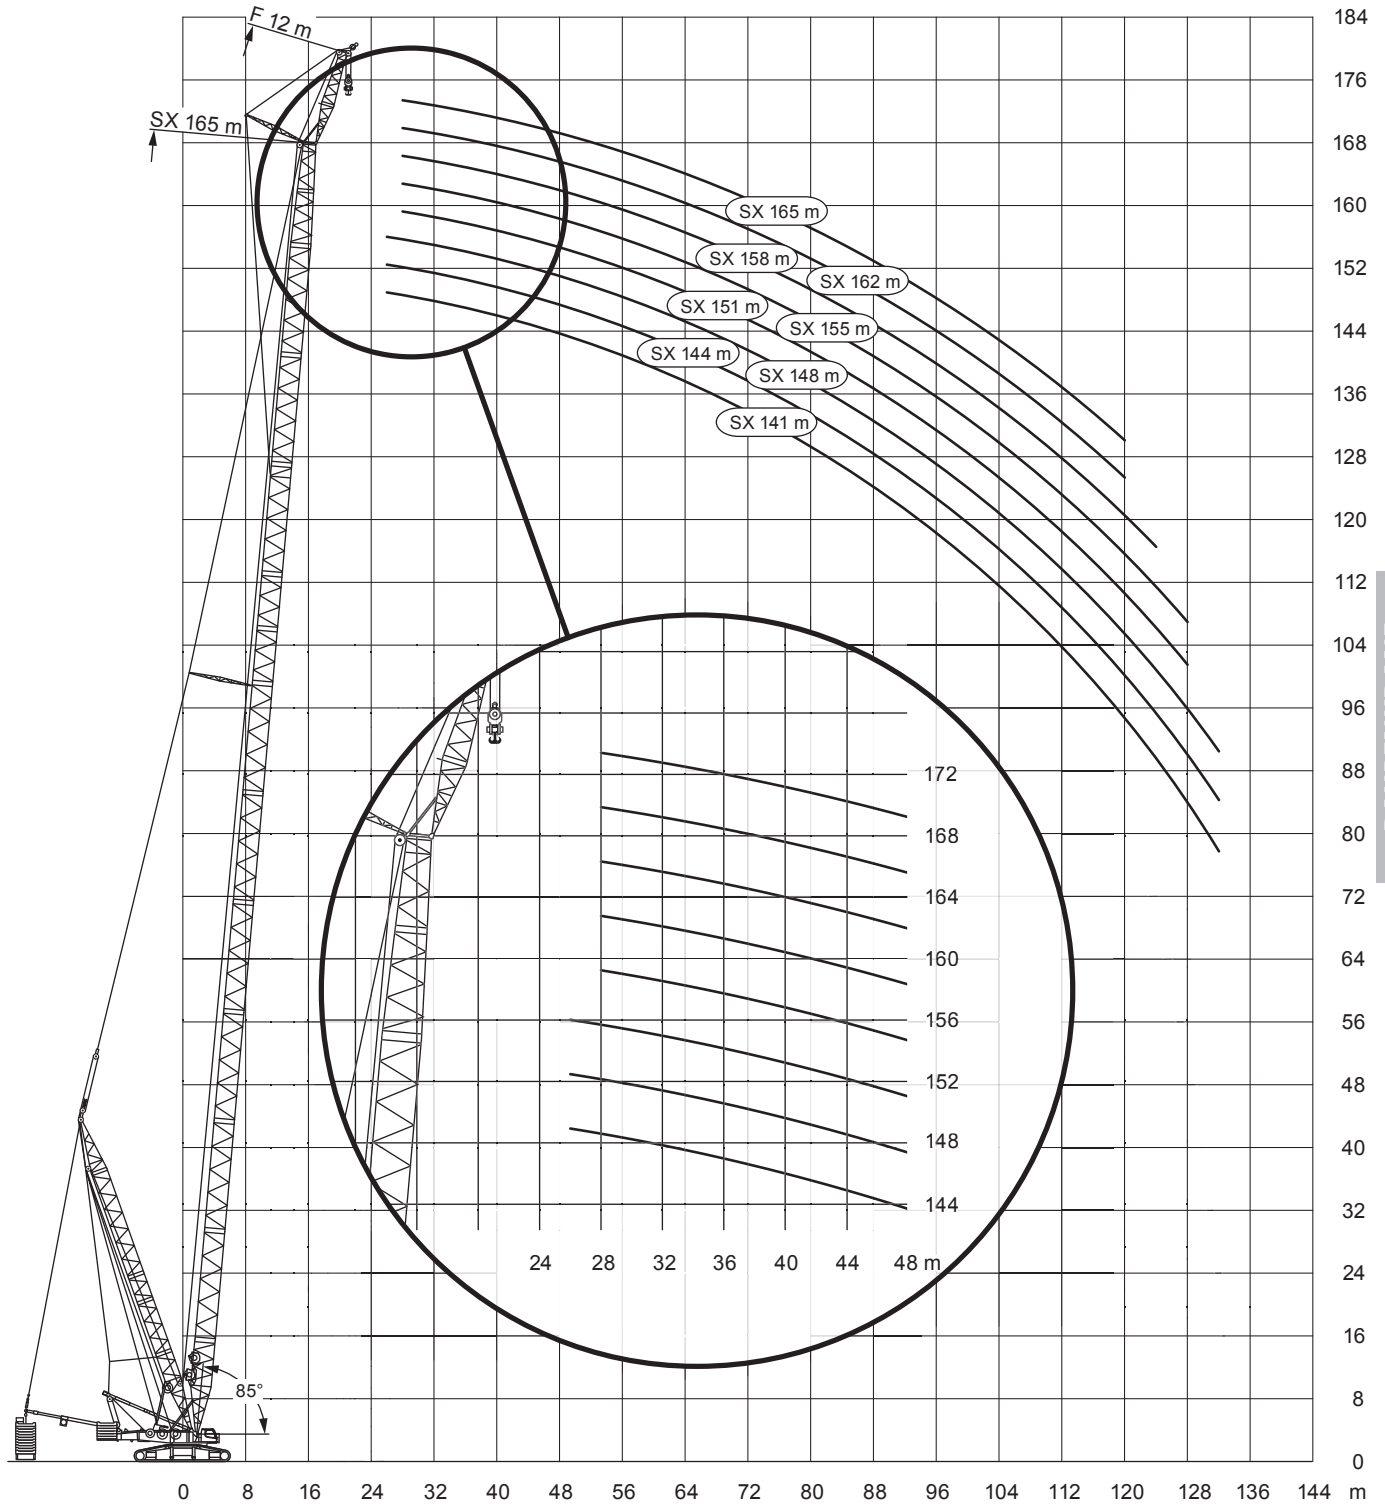

RAUPENKRANE

116-151m
SX

42m

12m

175t

0-400t
22m

8,8m

360°

13000

	116	120	123	127	130	134	137	141	144	148	151	
24	150	150	150	150	149							24
26	150	150	150	150	147	142	143	139	133	128		26
28	150	150	150	150	146	140	143	138	133	127	120	28
30	150	150	150	148	144	138	143	138	132	126	119	30
32	150	150	150	147	141	136	143	138	131	125	118	32
34	150	150	149	146	139	134	143	137	130	124	118	34
36	150	150	147	143	136	131	142	137	129	123	117	36
38	150	150	144	140	134	129	141	135	128	122	116	38
40	148	149	142	137	131	126	140	134	127	121	114	40
44	142	143	137	131	125	120	137	130	123	118	112	44
48	136	137	131	125	120	116	131	126	120	115	109	48
52	129	131	125	120	115	111	125	120	115	111	106	52
56	122	123	118	114	110	106	119	115	111	107	103	56
60	115	115	111	108	105	102	112	109	107	103	99,5	60
64	108	108	104	102	99,6	97,4	105	102	101	98,3	95,7	64
68	101	101	98,1	96,6	94,7	93,2	97	95	94,2	92,4	90,4	68
72	94,5	94,3	92,3	91	89,6	88,7	89,3	87,9	87,7	86,5	85,2	72
76	87,9	87,6	86,4	85,4	84,4	83,5	84,1	82,1	81,5	80,6	80	76
80	83	81,9	80,6	79,8	79,3	78,4	78,9	77,1	76,4	75,2	74,7	80
84	78,3	77,6	76,1	74,6	74,2	73,2	73,7	72,2	71,2	69,8	69,2	84
88	73,6	73,3	71,8	70,4	69,7	68,3	68,4	67,2	66,1	64,4	63,7	88
92	69,1	68,9	67,6	66,2	65,3	63,8	63,6	62,1	60,9	59	58,2	92
96	65,7	64,8	63,3	62	61	59,3	58,5	56,6	55,7	53,9	52,7	96
100	62,2	60,8	59,2	57,6	56,7	54,8	53,5	51,6	50,7	48,8	47,9	100
104	58,8	56,8	54,8	53	52,1	50,3	48,8	47	46	44,1	43,2	104
108	54,6	52,8	50,5	48,7	47,8	46	44,6	42,7	41,7	39,8	38,9	108
112	50,8	49	46,6	44,8	43,9	42,1	40,7	38,8	37,8	35,9	34,9	112
116		45,4	43	41,2	40,3	38,4	37,1	35,2	34,2	32,2	30,8	116
120			39,7	37,9	36,9	35	33,8	31,8	30,8	27	23,6	120
124					33,8	31,9	30,6	27,6	24,3	20,3	16,9	124
128						25,5	25,5	21,5	18,2	14,1	10,8	128
132							19,4	15,4	12,1	8,2		132

mit 95 t Zentralballast