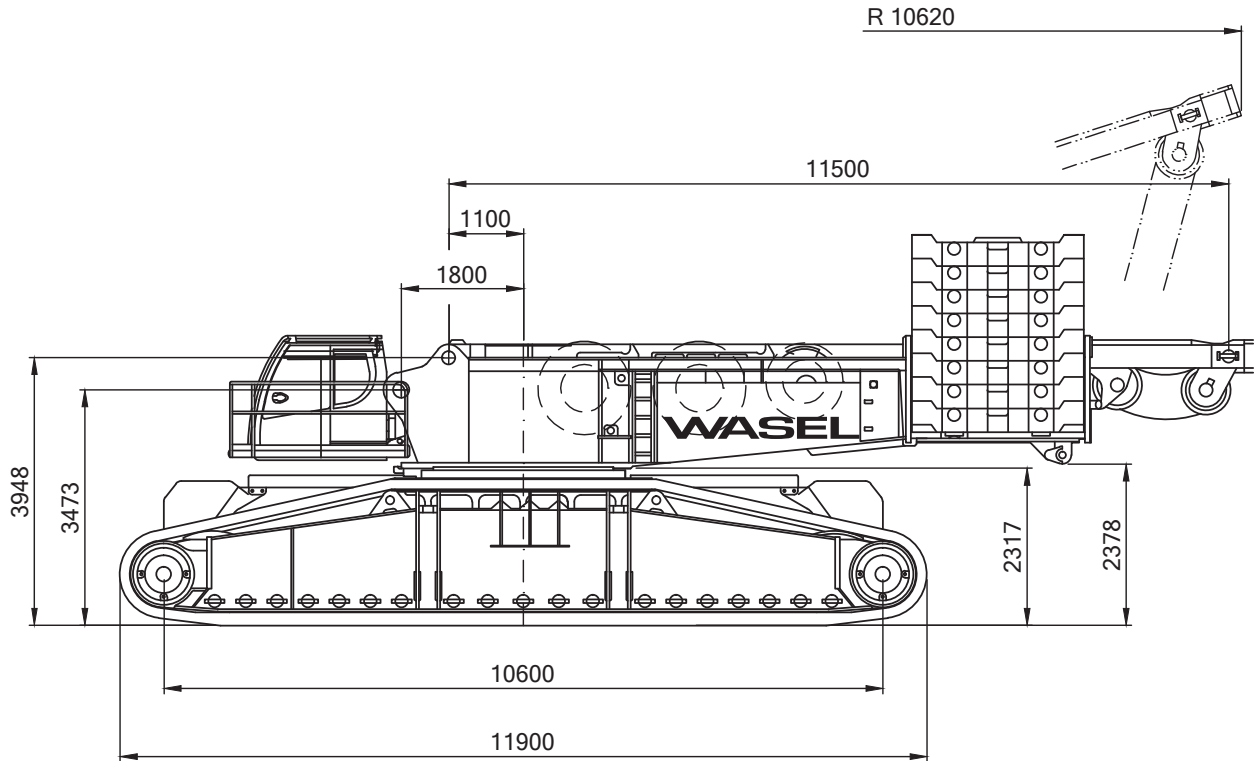

104-168m

42m

12m

8,8m

RAUPENKRANE

Technische Werte

Haupt- und Spitzenauslegerlänge:		180,00 m
Max. Hauptauslegerlänge:		168,00 m
Max. Spitzenauslegerlänge (starr):		15,00 m
Hauptauslegersystem		
(Breite x Höhe):	SX	3,30 m x 2,60 m
	SX2	6,00 m x 2,80 m
Spitzenauslegersystem		
(Breite x Höhe der Eckrohre):		2,10 m x 1,60 m
Auslegerfußpunkt über Boden:	mit QC	3,75 m
Auslegerfußpunkt von Drehkranzmitte:		1,80 m
Gewichte der Hakenflaschen		
bei Tragfähigkeit von	200,0 t	2000 - 7000 kg
	160,0 t	2350 - 9350 kg
	16,0 t	1100 kg
Tot-Weg der Hakenflasche		
	am Hauptausleger:	bis 5,80 m
	am Spitzenausleger:	bis 5,10 m
Max. zulässiger Seilzug	Haupthub:	160 kN
Max. Gegengewicht:	SX/SX2 175 t / 220 t	Oberwagen
	95 t	Zentralballast
	400 t	Derrickballast

RAUPENKRANE

105-154m
SX

42m

175t

Extension

0-400t
22m

8,8m

360°

mit 95 t Zentralballast

158-168m
SXZ

42m

175t
Extension

0-400t
22m

8,8m

360°

13000