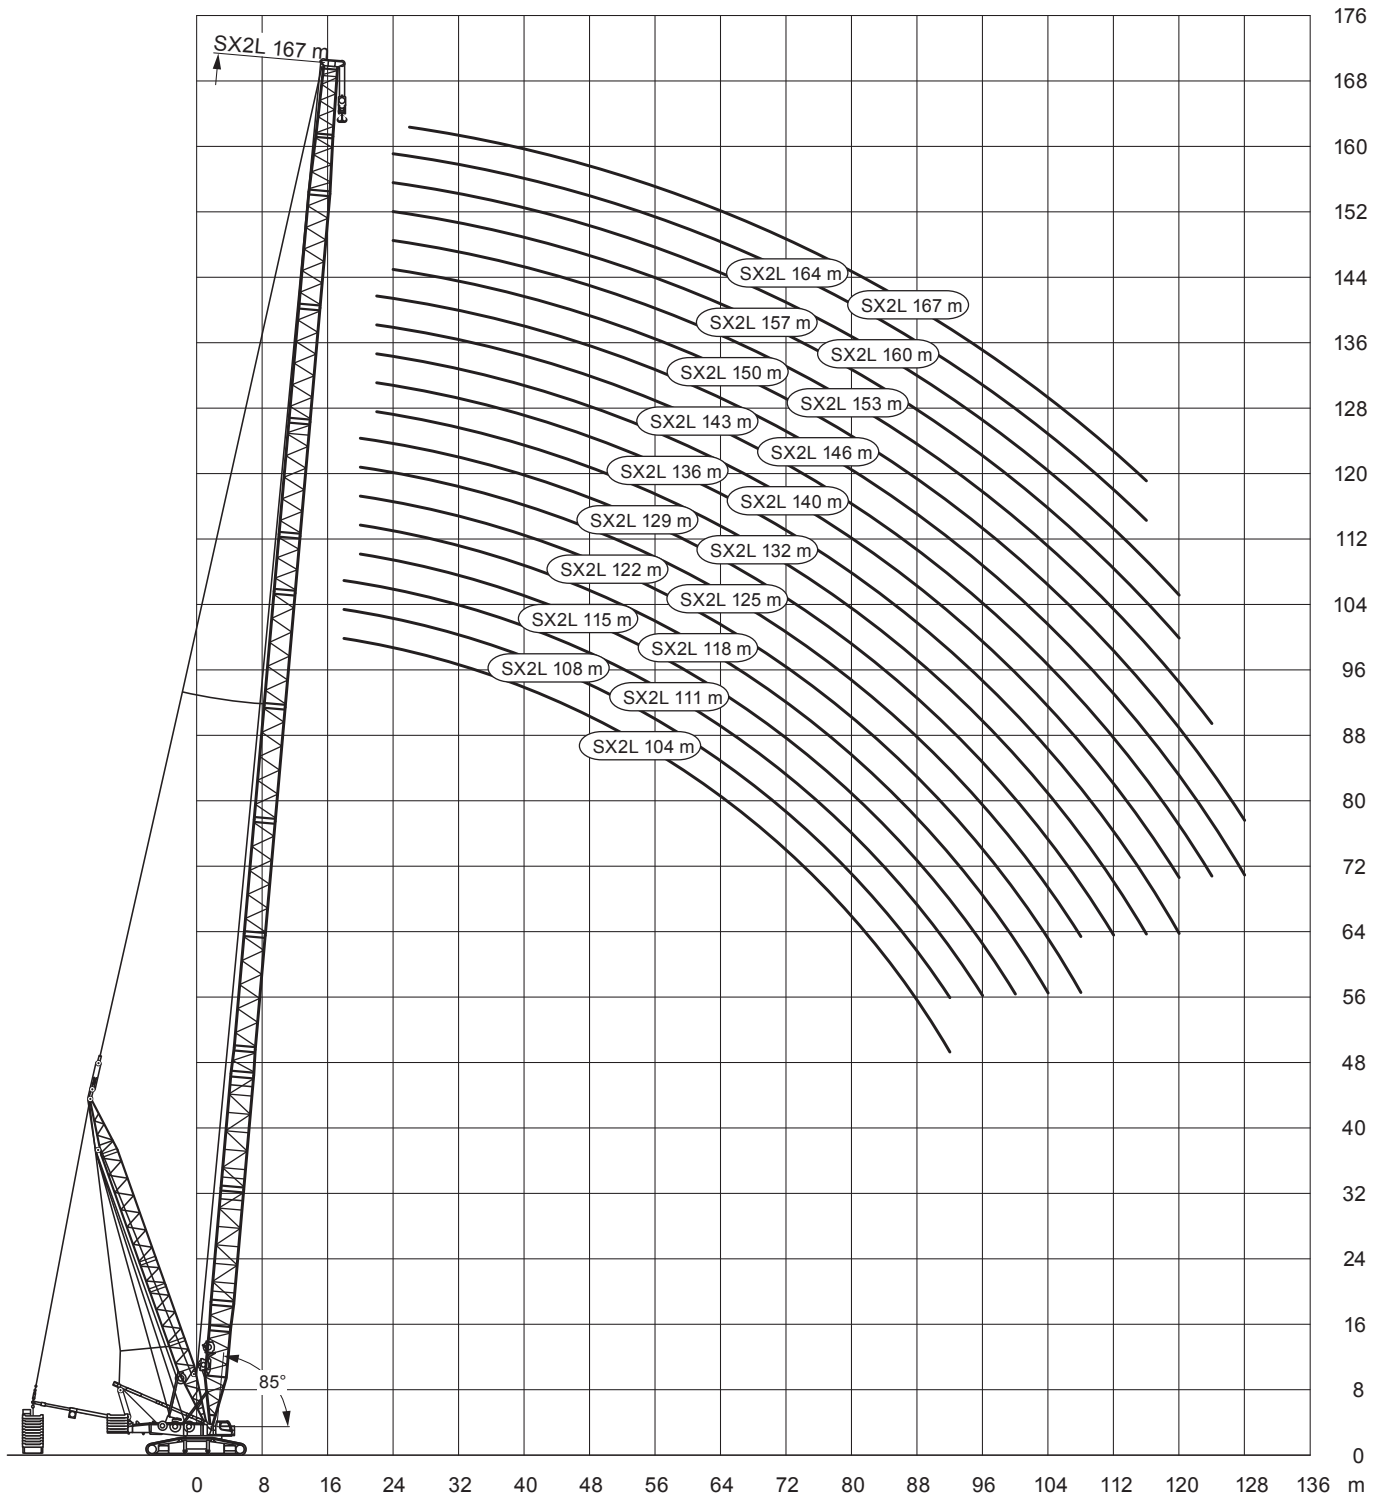

104-168m

42m

12m

8,8m

RAUPENKRANE

Technische Werte

Haupt- und Spitzenauslegerlänge:		180,00 m
Max. Hauptauslegerlänge:		168,00 m
Max. Spitzenauslegerlänge (starr):		15,00 m
Hauptauslegersystem		
(Breite x Höhe):	SX	3,30 m x 2,60 m
	SX2	6,00 m x 2,80 m
Spitzenauslegersystem		
(Breite x Höhe der Eckrohre):		2,10 m x 1,60 m
Auslegerfußpunkt über Boden:	mit QC	3,75 m
Auslegerfußpunkt von Drehkranzmitte:		1,80 m
Gewichte der Hakenflaschen		
bei Tragfähigkeit von	200,0 t	2000 - 7000 kg
	160,0 t	2350 - 9350 kg
	16,0 t	1100 kg
Tot-Weg der Hakenflasche		
	am Hauptausleger:	bis 5,80 m
	am Spitzenausleger:	bis 5,10 m
Max. zulässiger Seilzug	Haupthub:	160 kN
Max. Gegengewicht:	SX/SX2 175 t / 220 t	Oberwagen
	95 t	Zentralballast
	400 t	Derrickballast

mit 95 t Zentralballast

158-168m
SXZ

42m

175t
Extension

0-400t
22m

8,8m

360°

13000

mit 95 t Zentralballast

104-153m
SX2

42m

175t
Extension

0-400t
20m

8,8m

360°

13000

mit 95 t Zentralballast

157-167m
SX2Z

42m

175t
Extension

0-400t
20m

8,8m

360°

13000