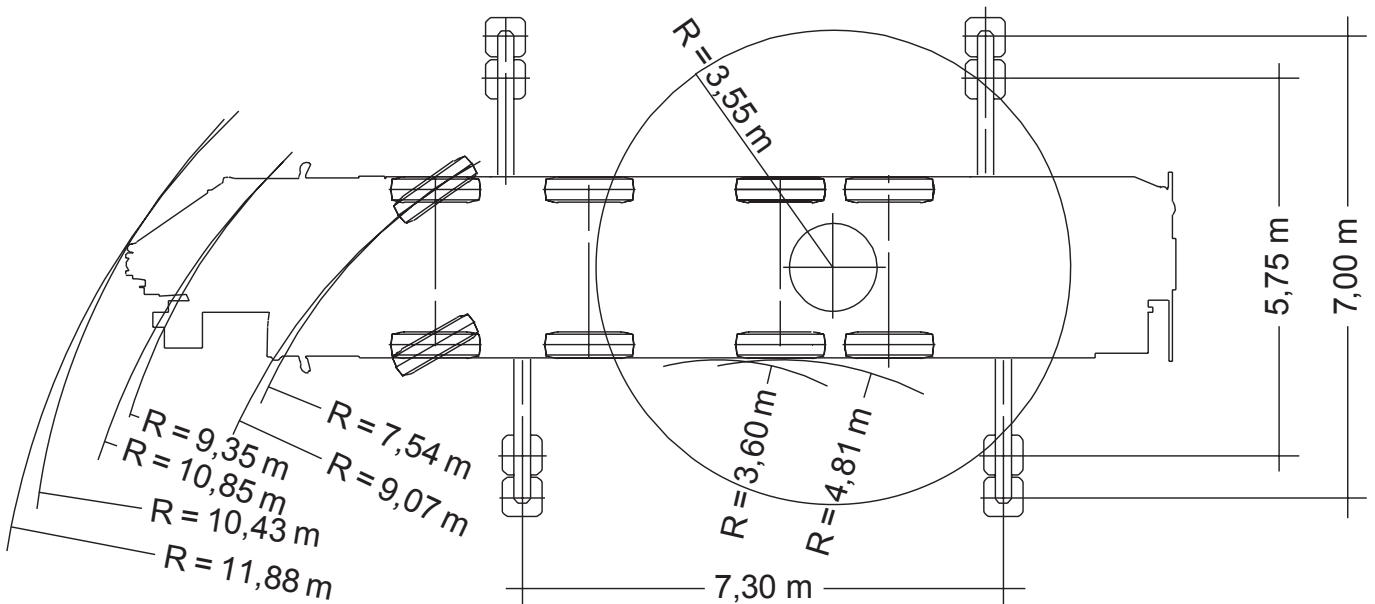

7,3x7m

33t

MOBILBAUKRANE

fest

7,3x7m

360°

13000

	0°	15°	30°	45°	
8	8	1,85	6	1,85	8
10	8	1,85	5,62	1,85	10
12	7,37	1,85	4,97	1,85	12
14	6,36	1,85	4,45	1,85	14
16	5,58	1,85	4,02	1,85	16
18	4,96	1,85	3,66	1,85	18
20	4,46	1,85	3,36	1,85	20
22	4,05	1,85	3,1	1,85	22
24	3,7	1,85	2,87	1,85	24
26	3,4	1,85	2,67	1,85	26
28	3,14	1,85	2,49	1,85	28
30	2,92	1,85	2,34	1,85	30
31,9	2,72	1,85	2,2	1,85	31,9
34	2,54	1,85	2,07		34
36	2,39	1,85	1,95		36
38	2,25	1,85			38
38,9	2,12	1,85	1,8		38,9
40	2,12	1,85			40
42	2	1,85			42
43,3	1,9	1,85			43,3
44	1,9				44
45	1,85				45

max. 8 Beaufort

MOBILBAUKRANE

fest

7,3x7m

360°

13000

↙ m ↘	45				↙ m ↘
	0°	15°	30°	45°	
8	8	1,85	6	1,85	8
10	8	1,85	6	1,85	10
12	8	1,85	5,65	1,85	12
14	6,9	1,85	5,05	1,85	14
16	6,07	1,85	4,56	1,85	16
18	5,41	1,85	4,15	1,85	18
20	4,87	1,85	3,81	1,85	20
22	4,42	1,85	3,51	1,85	22
24	4,05	1,85	3,25	1,85	24
26	3,73	1,85	3,03	1,85	26
28	3,45	1,85	2,83	1,85	28
30	3,21	1,85	2,65	1,85	30
31,9	2,99	1,85	2,49	1,85	31,9
34	2,8	1,85	2,35		34
36	2,63	1,85	2,22		36
38	2,48	1,85	2,05		38
38,9	2,34	1,85	2,05		38,9
40	2,34	1,85			40
42	2,22	1,85			42
43.3	2,1	1,7			43.3
44	2,1				44
45	2,05				45

max. 6,5 Beaufort