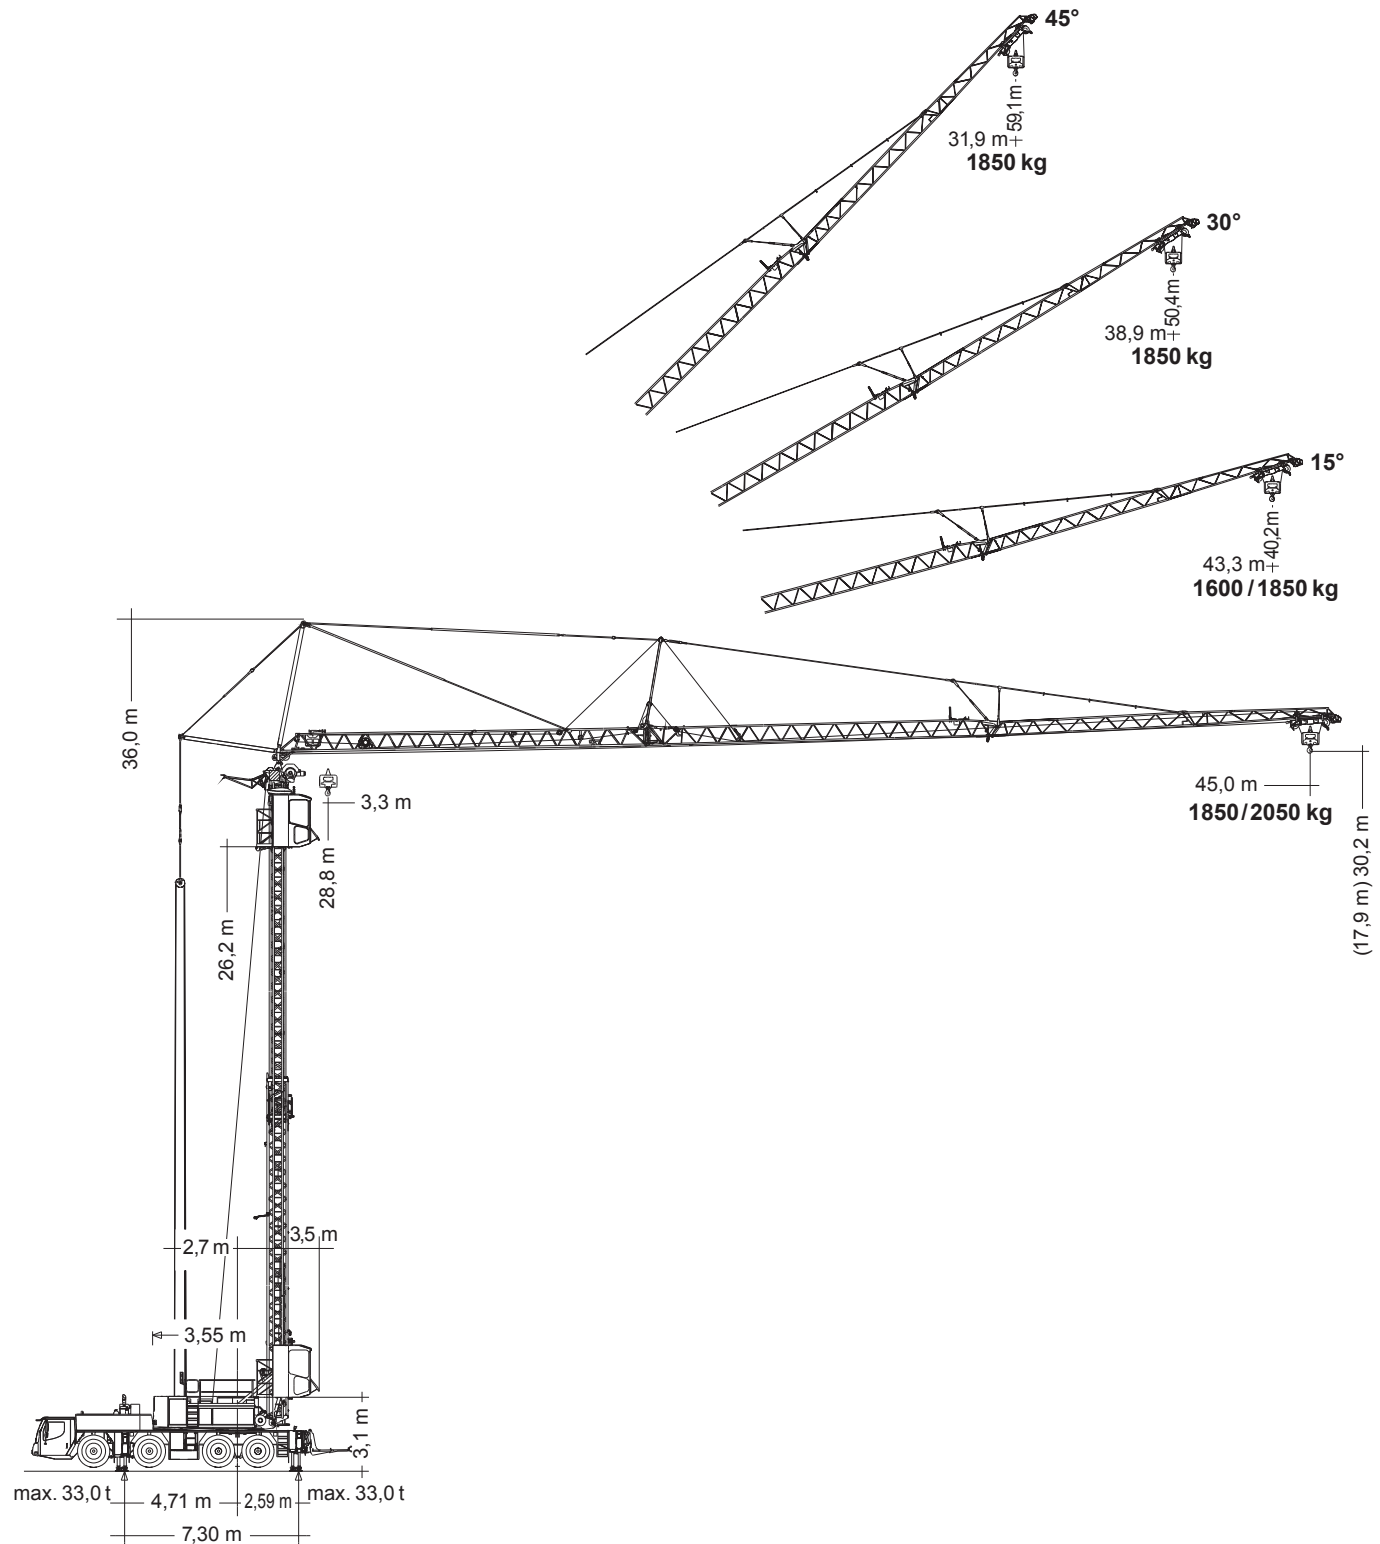

7,3x7m

33t

MOBILBAUKRANE

fest

7,3x7m

360°

13000

	0°	15°	30°	45°	
8	8	1,85	6	1,85	8
10	8	1,85	5,62	1,85	10
12	7,37	1,85	4,97	1,85	12
14	6,36	1,85	4,45	1,85	14
16	5,58	1,85	4,02	1,85	16
18	4,96	1,85	3,66	1,85	18
20	4,46	1,85	3,36	1,85	20
22	4,05	1,85	3,1	1,85	22
24	3,7	1,85	2,87	1,85	24
26	3,4	1,85	2,67	1,85	26
28	3,14	1,85	2,49	1,85	28
30	2,92	1,85	2,34	1,85	30
31,9	2,72	1,85	2,2	1,85	31,9
34	2,54	1,85	2,07		34
36	2,39	1,85	1,95		36
38	2,25	1,85			38
38,9	2,12	1,85	1,8		38,9
40	2,12	1,85			40
42	2	1,85			42
43,3	1,9	1,85			43,3
44	1,9				44
45	1,85				45

max. 8 Beaufort

MOBILBAUKRANE

fest

7,3x7m

360°

13000

↙ m ↘	45				↙ m ↘
	0°	15°	30°	45°	
8	8	1,85	6	1,85	8
10	8	1,85	6	1,85	10
12	8	1,85	5,65	1,85	12
14	6,9	1,85	5,05	1,85	14
16	6,07	1,85	4,56	1,85	16
18	5,41	1,85	4,15	1,85	18
20	4,87	1,85	3,81	1,85	20
22	4,42	1,85	3,51	1,85	22
24	4,05	1,85	3,25	1,85	24
26	3,73	1,85	3,03	1,85	26
28	3,45	1,85	2,83	1,85	28
30	3,21	1,85	2,65	1,85	30
31,9	2,99	1,85	2,49	1,85	31,9
34	2,8	1,85	2,35		34
36	2,63	1,85	2,22		36
38	2,48	1,85	2,05		38
38,9	2,34	1,85	2,05		38,9
40	2,34	1,85			40
42	2,22	1,85			42
43.3	2,1	1,7			43.3
44	2,1				44
45	2,05				45

max. 6,5 Beaufort