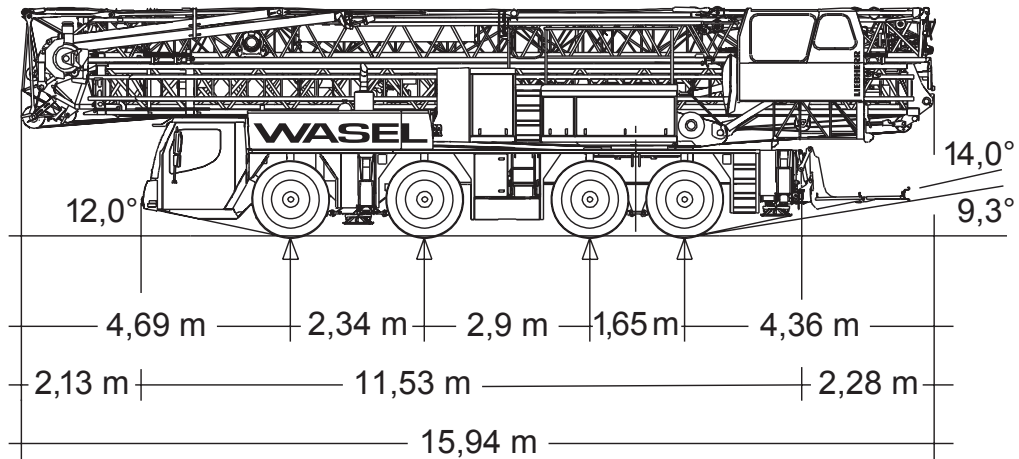

7,3x7m

33t

MOBILBAUKRANE

fest

7,3x7m

360°

13000

	0°	15°	30°	45°	
8	8	1,85	6	1,85	8
10	8	1,85	5,62	1,85	10
12	7,37	1,85	4,97	1,85	12
14	6,36	1,85	4,45	1,85	14
16	5,58	1,85	4,02	1,85	16
18	4,96	1,85	3,66	1,85	18
20	4,46	1,85	3,36	1,85	20
22	4,05	1,85	3,1	1,85	22
24	3,7	1,85	2,87	1,85	24
26	3,4	1,85	2,67	1,85	26
28	3,14	1,85	2,49	1,85	28
30	2,92	1,85	2,34	1,85	30
31,9	2,72	1,85	2,2	1,85	31,9
34	2,54	1,85	2,07		34
36	2,39	1,85	1,95		36
38	2,25	1,85			38
38,9	2,12	1,85	1,8		38,9
40	2,12	1,85			40
42	2	1,85			42
43,3	1,9	1,85			43,3
44	1,9				44
45	1,85				45

max. 8 Beaufort

MOBILBAUKRANE

fest

7,3x7m

360°

13000

↙ m ↘	45				↙ m ↘
	0°	15°	30°	45°	
8	8	1,85	6	1,85	8
10	8	1,85	6	1,85	10
12	8	1,85	5,65	1,85	12
14	6,9	1,85	5,05	1,85	14
16	6,07	1,85	4,56	1,85	16
18	5,41	1,85	4,15	1,85	18
20	4,87	1,85	3,81	1,85	20
22	4,42	1,85	3,51	1,85	22
24	4,05	1,85	3,25	1,85	24
26	3,73	1,85	3,03	1,85	26
28	3,45	1,85	2,83	1,85	28
30	3,21	1,85	2,65	1,85	30
31,9	2,99	1,85	2,49	1,85	31,9
34	2,8	1,85	2,35		34
36	2,63	1,85	2,22		36
38	2,48	1,85	2,05		38
38,9	2,34	1,85	2,05		38,9
40	2,34	1,85			40
42	2,22	1,85			42
43.3	2,1	1,7			43.3
44	2,1				44
45	2,05				45

max. 6,5 Beaufort