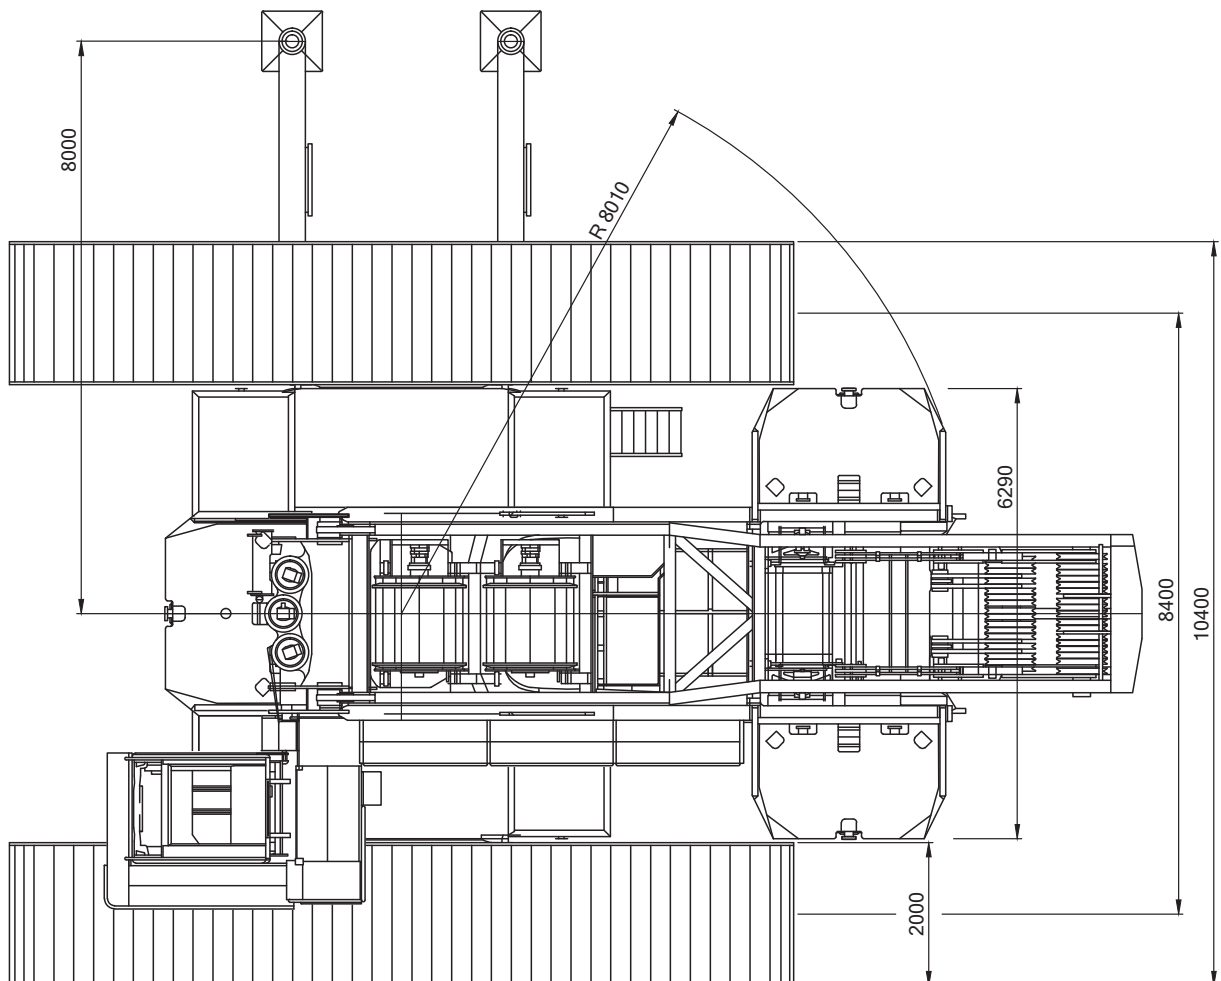

## Technische Werte

Haupt- und Spitzenauslegerlänge:		192,00 m
Max. Hauptauslegerlänge:		138,00 m
Max. Spitzenauslegerlänge (wippbar):		96,00 m
Max. Spitzenauslegerlänge (starr):		12,00 m
Hauptauslegersystem		
(Breite x Höhe):		3,00 m x 2,80 m
Spitzenauslegersystem		
(Breite x Höhe der Eckrohre):		2,60 m x 2,30 m
Auslegerfußpunkt über Boden:		3,05 m
Auslegerfußpunkt von Drehkranzmitte:		1,65 m
Gewichte der Hakenflaschen		
bei Tragfähigkeit von	600,0 t	16.000 kg
	200,0 t	7000 kg
	125,0 t	5500 kg
	50,0 t	3000 kg
Tot-Weg der Hakenflasche		
	am Hauptausleger:	bis 6,70 m
	am Spitzenausleger:	bis 4,80 m
Max. zulässiger Seilzug	Haupthub:	180 kN
Max. Gegengewicht:		190 t