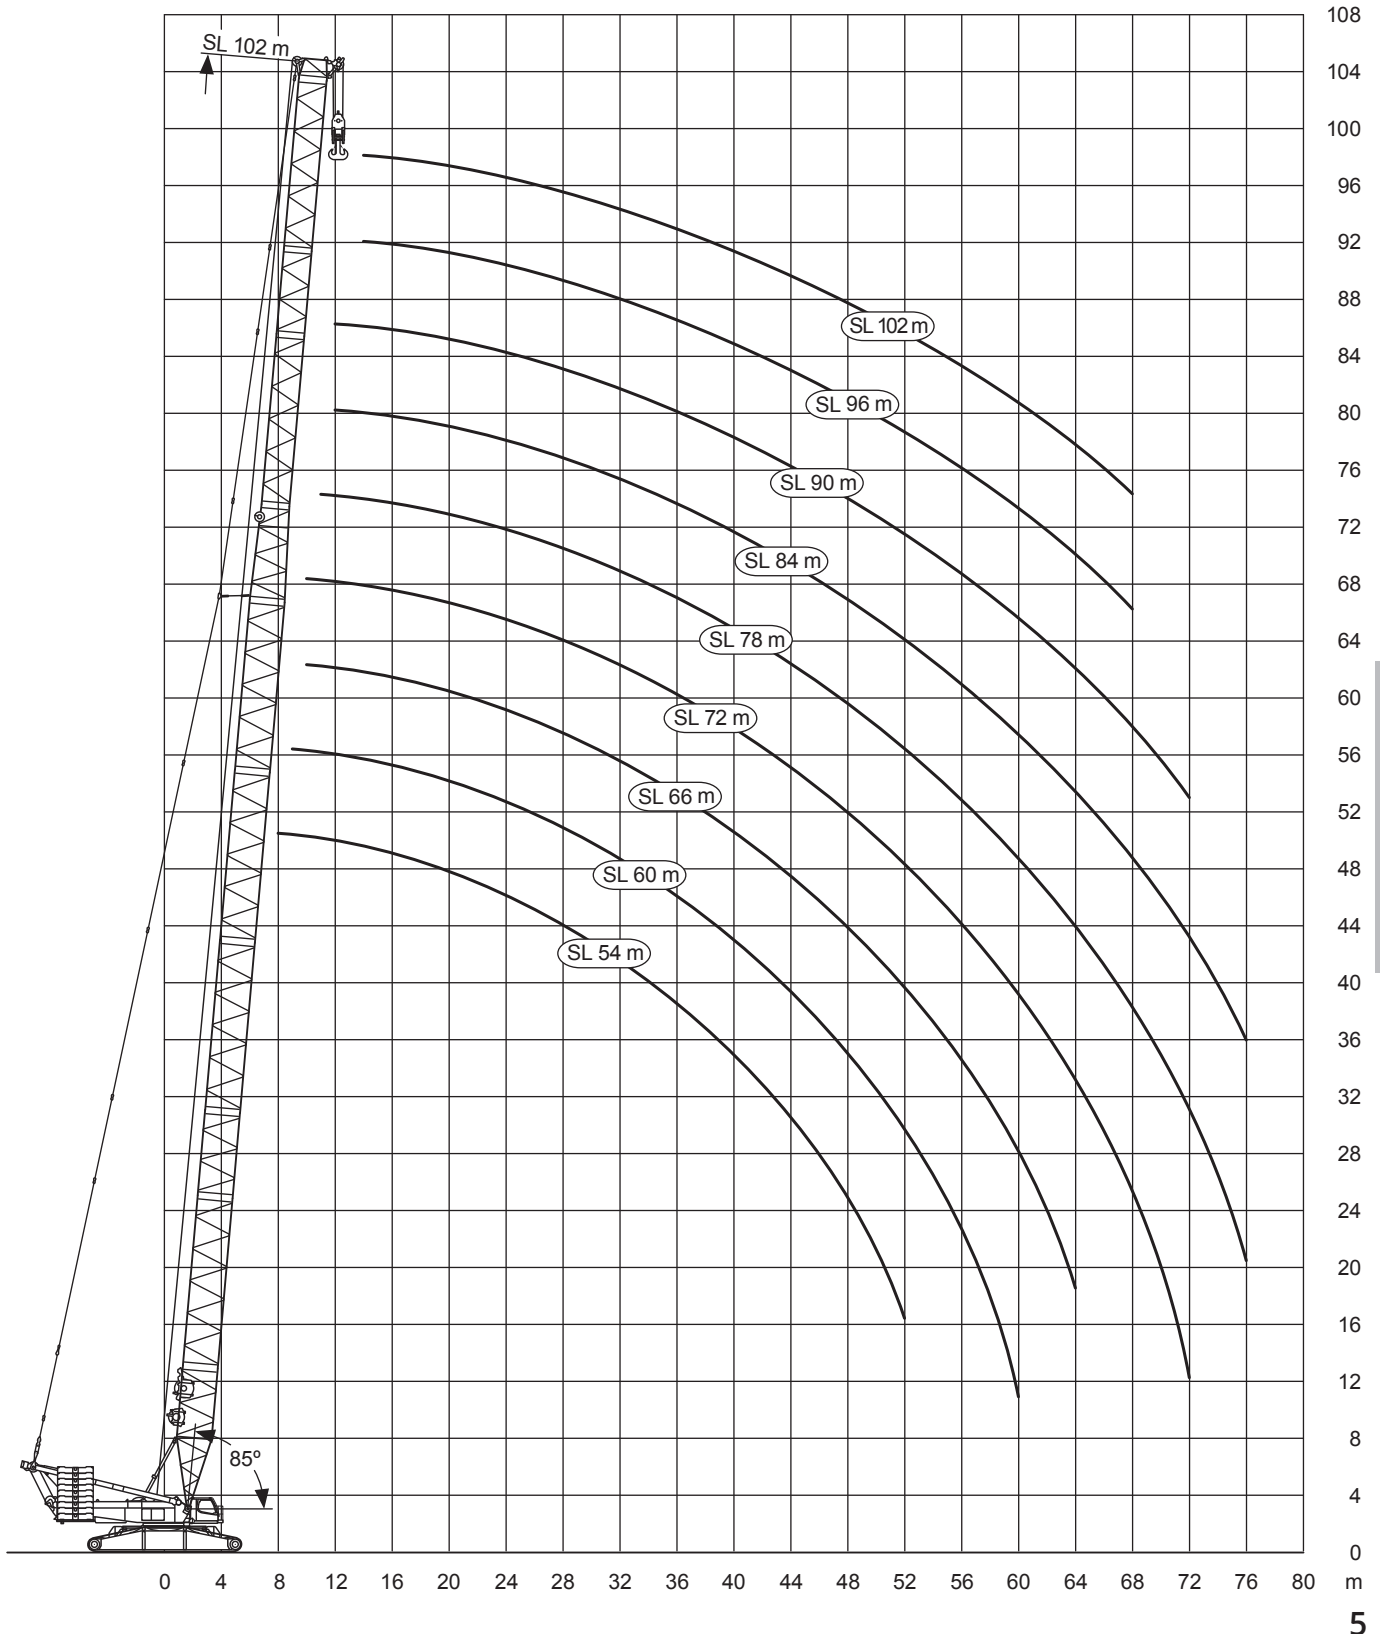

## Technische Werte

Haupt- und Spitzenauslegerlänge:		192,00 m
Max. Hauptauslegerlänge:		138,00 m
Max. Spitzenauslegerlänge (wippbar):		96,00 m
Max. Spitzenauslegerlänge (starr):		12,00 m
Hauptauslegersystem		
(Breite x Höhe):		3,00 m x 2,80 m
Spitzenauslegersystem		
(Breite x Höhe der Eckrohre):		2,60 m x 2,30 m
Auslegerfußpunkt über Boden:		3,05 m
Auslegerfußpunkt von Drehkranzmitte:		1,65 m
Gewichte der Hakenflaschen		
bei Tragfähigkeit von	600,0 t	16.000 kg
	200,0 t	7000 kg
	125,0 t	5500 kg
	50,0 t	3000 kg
Tot-Weg der Hakenflasche		
	am Hauptausleger:	bis 6,70 m
	am Spitzenausleger:	bis 4,80 m
Max. zulässiger Seilzug	Haupthub:	180 kN
Max. Gegengewicht:		190 t

RAUPENKRANE

24-96m

190t

8,4m

360°

DIN

75%

S

mit 65 t Zentralballast

54-102m

190t

8,4m

360°

DIN

75%

SL