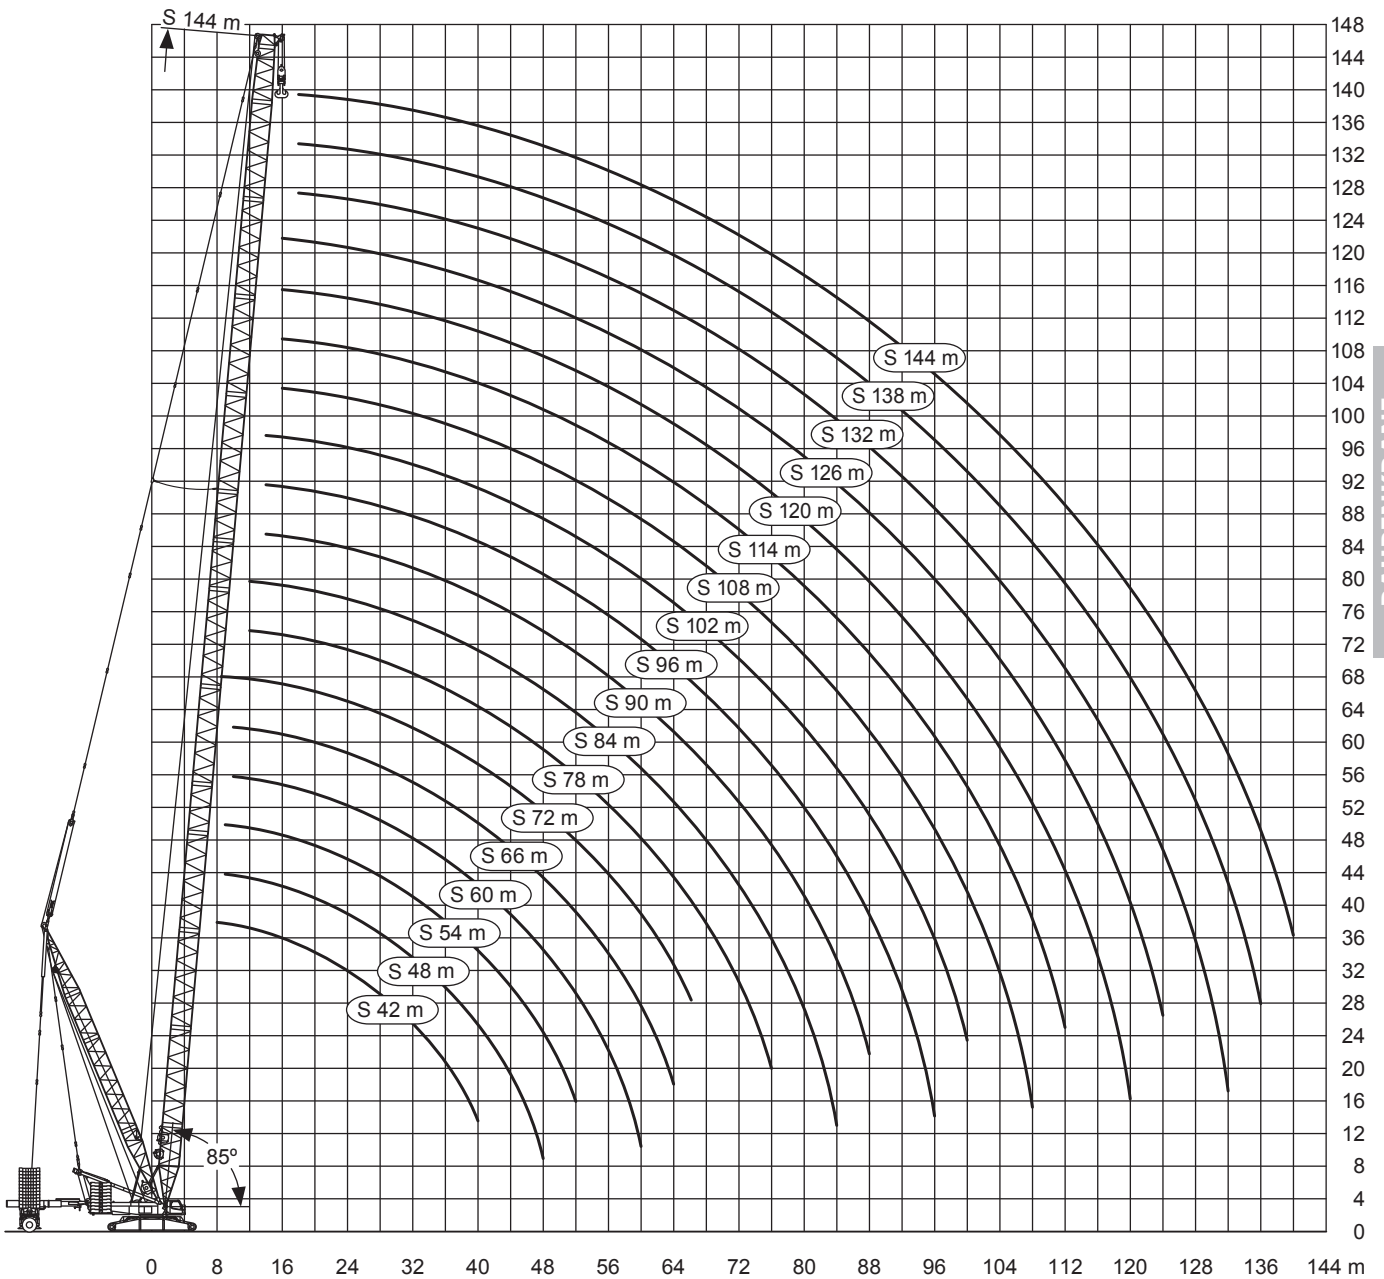

RAUPENKRANE

36-144m

30/36m

150t

0-350t

8,4m

360°

75%

SDB

	36	42	48	54	60	66	72	78	84	90	96	102	108	114	120	126	132	138	144			
7	600																				7	
8	600	600																				8
9	600	600	600	575																		9
10	600	600	595	557	502	443																10
11	600	590	571	538	498	439	387															11
12	578	569	547	520	487	438	386	341	303													12
14	519	522	506	483	460	424	374	338	301	272	242	213										14
16	458	477	466	452	434	408	374	332	294	268	242	212	187	163	144	125						16
18	411	433	430	420	408	387	362	329	292	265	236	208	186	162	143	125	109	96	83			18
20	369	397	394	389	381	366	347	317	286	263	235	206	183	160	143	124	108	96	82			20
22	333	365	361	359	354	344	331	305	281	254	232	205	182	160	142	124	107	95	82			22
24	301	335	334	330	327	321	312	293	274	252	227	200	181	159	141	123	107	95	82			24
26	271	311	306	306	302	299	293	278	266	247	223	198	177	157	141	123	106	95	81			26
28	242	287	284	282	281	277	274	263	253	240	219	196	176	155	138	121	105	94	81			28
30	219	263	265	260	261	260	255	249	241	230	213	194	175	154	137	121	105	93	80			30
32	196	241	246	245	241	243	240	234	229	220	205	187	174	153	135	121	104	93	79			32
34	172	219	229	229	226	226	226	222	217	211	198	182	168	152	134	120	104	93	79			34
36	154	198	215	213	214	211	211	210	206	201	190	176	163	148	131	120	103	92	79			36
38		180	201	201	201	200	197	198	195	192	183	170	158	144	127	117	102	92	78			38
40		166	186	191	188	189	187	186	185	182	175	164	153	140	125	115	100	91	78			40
44			154	170	170	167	168	167	164	164	160	152	144	133	118	110	97	88	76			44
48			125	145	153	152	150	151	149	146	145	140	134	124	113	106	94	85	75			48
52				122	134	138	137	135	135	134	131	128	124	116	107	101	91	82	73			52
56					115	123	125	125	122	121	120	118	115	108	101	95	87	79	71			56
60					94	108	113	114	112	110	109	108	106	101	95	89	82	75	68			60
64						92	101	104	103	101	99	99	98	94	89	83	77	71	64			64
68							88	94	94	93	92	90	89	87	83	78	72	67	61			68
72							69	85	85	85	85	83	82	80	77	73	67	63	57			72
76								71	77	78	77	77	76	73	71	68	63	59	53			76
80									67	71	72	70	70	68	66	63	58	55	50			80
84									52	63	66	64	64	63	61	58	54	51	46,6			84
88										52	60	59	59	57	56	54	49,9	47,5	43,2			88
92											51	54	54	52	52	49,6	46,2	44	39,9			92
96												37,9	47,9	49,4	48,2	47	45,4	42,5	40,7	36,8		96
100													38	44,3	44	43,2	41,3	38,8	37,4	33,8		100
104														37,4	39,9	39,3	37,8	35,1	34	30,8		104
108														26,1	34,4	35,5	34,2	31,9	30,7	27,9		108
112															25,8	30,8	30,7	28,7	27,8	24,9		112
116																25,4	27	25,6	24,9	22,4		116
120																16,6	22,7	22,4	22,1	20,1		120
124																	15,6	19,4	19,3	17,8		124
128																		14,9	16,6	15,6		128
132																		9,1	14,1	13,3		132
136																			7,8	11,3		136
140																				7,9		140

mit 65 t Zentralballast