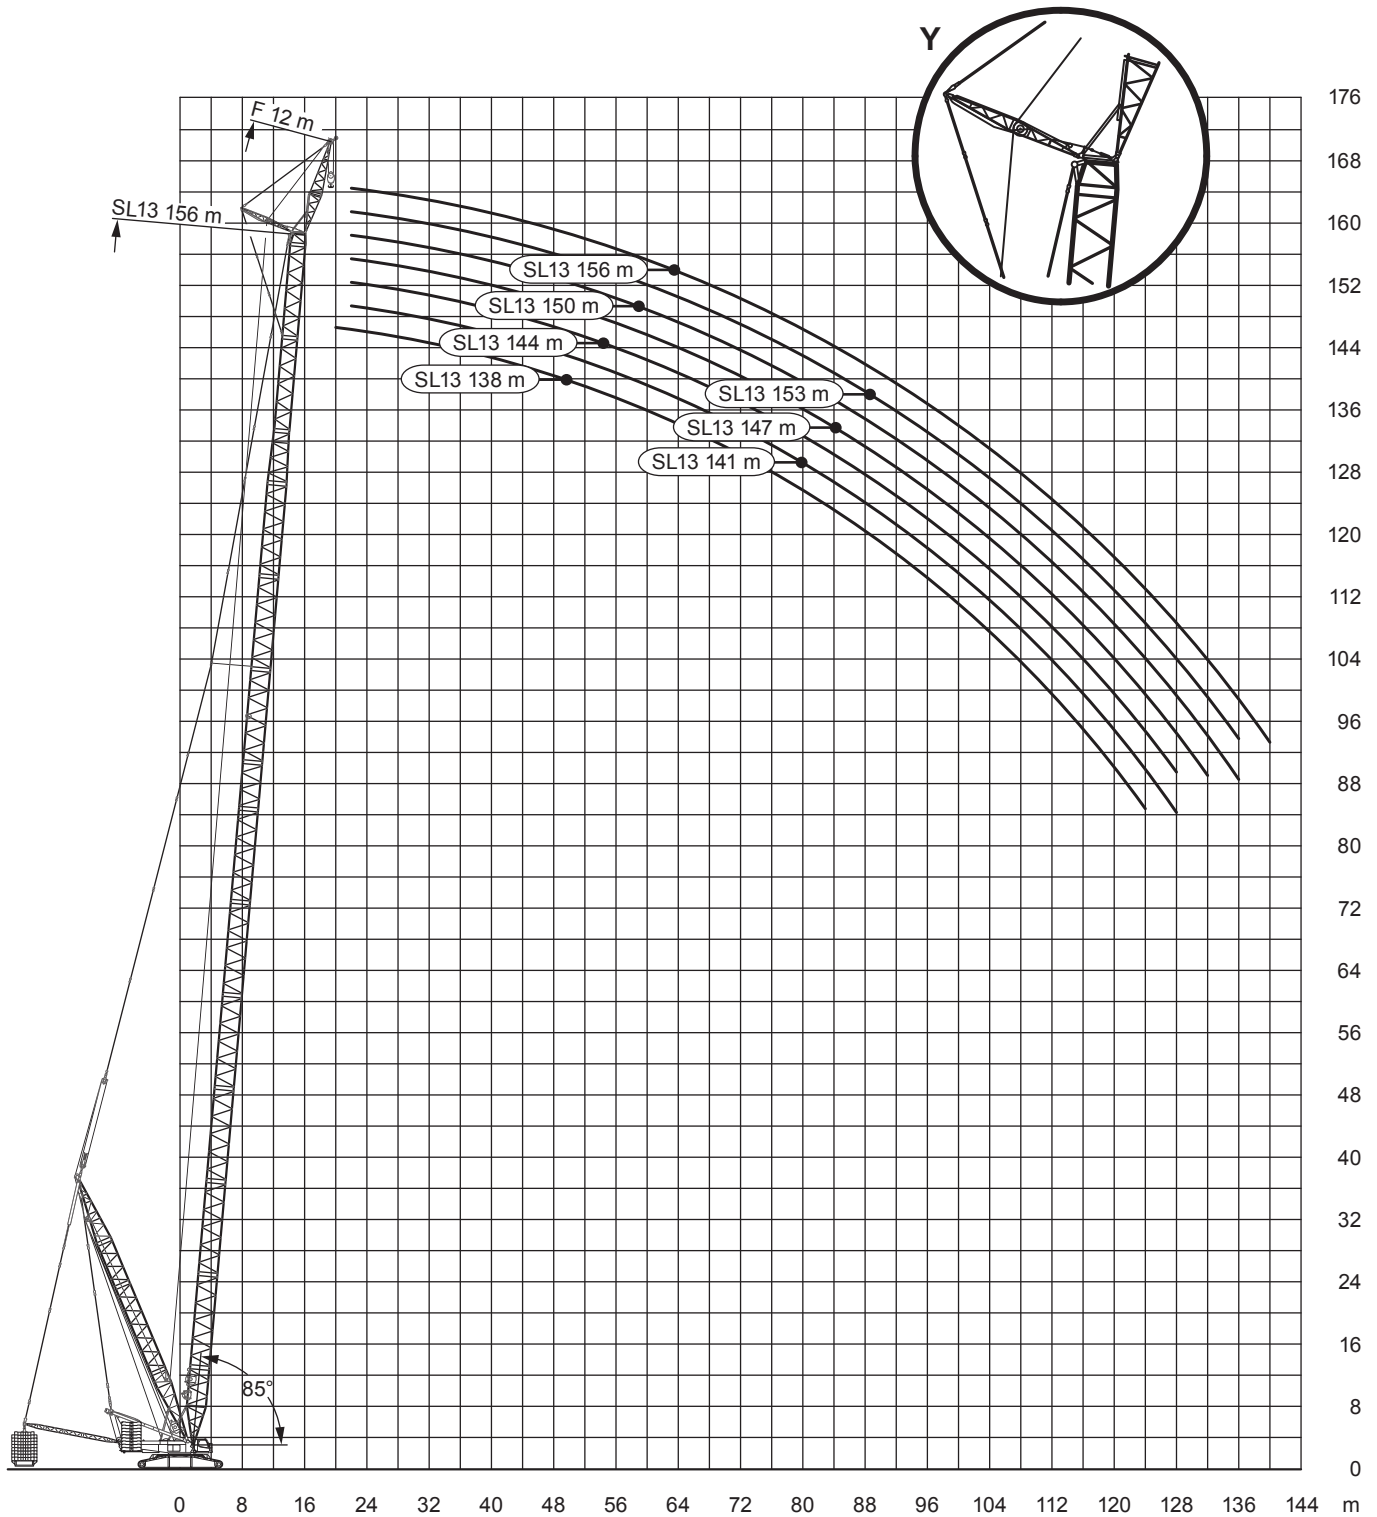

102-156m
SL13DFB

36m

12m
11°

150t

0-350t

8,4m

360°

75%

	102	105	108	111	114	117	120	123	126	129	132	135	138	141	144	147	150	153*	156*	
16	137																			16
18	137	136	133	131	121	121	121	121	116											18
20	135	133	131	129	121	121	121	121	116	112	104	103	96,3	92,7	88,3					20
22	131	130	128	126	121	121	121	119	115	111	104	103	95,5	92,2	87,6	84,5	79,1	75,3	71,3	22
24	129	128	126	125	121	120	121	118	114	110	104	102	94,9	91,2	86,9	83,5	78,2	75	71,1	24
26	125	125	124	122	121	119	119	117	113	109	104	101	94,1	90,4	86,1	82,7	77,5	74,2	70,6	26
28	121	122	121	120	119	117	118	116	112	109	104	100	92,9	89,5	85	81,9	76,6	73,4	69,9	28
30	117	119	119	119	117	116	116	114	110	107	103	99,4	92,1	88,8	84,1	80,7	75,6	72,9	69,2	30
32	113	117	118	117	116	114	115	113	110	106	102	98,1	90,7	87,7	83,2	79,8	74,8	72	68,2	32
34	109	113	115	115	114	113	114	112	109	105	101	97,1	89,6	86,8	82,1	78,8	74	71,2	67,4	34
36	106	109	111	112	111	110	113	111	108	105	100	96,2	89,1	86	81,1	78	73,1	70,3	66,6	36
38	102	106	108	109	109	108	110	108	106	104	99,5	95,3	88,5	85,1	80,2	77,3	72,2	69,5	65,8	38
40	98	102	105	106	107	105	108	106	104	100	97,1	93,8	87,6	83,9	79,5	76,6	71,3	68,6	64,9	40
44	90,7	94,8	98	101	102	101	103	103	102	96,2	95,1	88,9	83,4	81,5	76,8	73,5	68,7	66,9	63,5	44
48	84,9	89	91,1	93,6	94,6	95,5	99,2	100	99,3	92,9	92,5	86,1	81	79,5	74,8	71,3	66,5	64,8	61,2	48
52	79,1	83,2	84,1	85,9	88,7	91,1	93,1	94,1	94,6	89	89,9	83,3	78,6	77,3	72,8	69,1	64,3	63,1	59,4	52
56	73,7	77,2	77,8	81	84,1	86,7	88,1	89,8	89,7	84,2	84,4	78,9	75	74,7	70,7	67	62,2	61,3	57,7	56
60	69,3	71,9	74,6	76,4	79,3	82,4	84,1	86	85,8	81	80,9	76,1	71,7	71,7	67	63,8	59,7	59,3	55,9	60
64	66,3	69	71,8	72,8	75,6	76,8	79,3	81,4	82	77,7	77,4	73,3	69,2	69,4	64,9	61,8	57,4	57	53,5	64
68	63,5	66,2	68,9	70,2	73	74	76,7	78	78,1	73,2	74,2	70,4	66,7	67,1	62,8	59,7	55,5	55,2	51,7	68
72	61,5	63,8	65,2	67,5	70,5	71,8	74,6	75,4	74,9	70,9	71,3	66,7	63,4	63,9	60,6	57,6	53,5	53,4	49,9	72
76	59,9	62,1	63,9	65,8	67,5	69,4	72,5	72,8	71,8	68,6	68,3	64,5	61,8	61,1	57,7	54,9	51,3	51,6	48,1	76
80	58,4	60,4	62,4	64,4	65,8	66,5	68,5	69,3	68,6	66,2	65,4	62,3	60,1	58,7	55,9	53,3	49,6	49,2	45,8	80
84	57,6	59,1	60,9	63,1	64,1	63,6	64,2	64,4	64	62,6	62,1	60	58,5	56,3	54	51,7	48,4	47,6	44,5	84
88	57	58,4	59	61	62,3	60,7	59,9	59,6	59,4	58,1	57,8	56,3	56,1	53,9	52,2	50	47,1	45,9	43,1	88
92	56,3	57,8	57	57,6	58,8	57,5	55,6	54,8	54,8	53,7	53,4	52,1	52,4	50,4	49,5	48,3	45,9	44,2	41,8	92
96	55,9	56,3	55	54,1	54,9	53,7	51,8	50,5	50,2	49,2	49,1	47,9	48,7	46,9	46,1	45	43,7	42,3	40,5	96
100	53,7	52,4	51,9	50,7	51	50	48,1	46,8	46,6	45,2	44,7	43,7	45	43,4	42,7	41,7	40,9	39,5	38,2	100
104		49	48,4	47,3	47,4	46,2	44,4	43,2	43,1	41,8	41,3	39,9	41,2	39,8	39,2	38,4	38	36,6	35,4	104
108				44,2	44,1	43	41	39,6	39,7	38,5	38,2	36,8	38,1	36,6	35,8	35,1	35,2	33,8	32,7	108
112					41,1	39,9	38	36,5	36,4	35,3	35	33,8	35,2	33,7	33	32	32,3	30,9	30	112
116							35,1	33,7	33,5	32,3	31,9	30,7	32,2	30,9	30,2	29,3	29,7	28,1	27,3	116
120								31	30,9	29,5	29,2	27,9	29,2	28	27,5	26,6	27,1	25,5	24,7	120
124										27,2	26,6	25,4	26,8	25,3	24,7	23,9	24,5	23	22,3	124
128											24,2	23	24,4	22,9	22,3	21,3	21,9	20,5	19,8	128
132													22,2	20,7	20	19,1	19,4	17,9	17,4	132
136															18	17	17,2	15,8	15	136
140																14,9	15,1	13,6	12,9	140
144																		11,6	11	144
148																			9,3	148

mit 65 t Zentralballast
* nur aufrichtbar mit B2