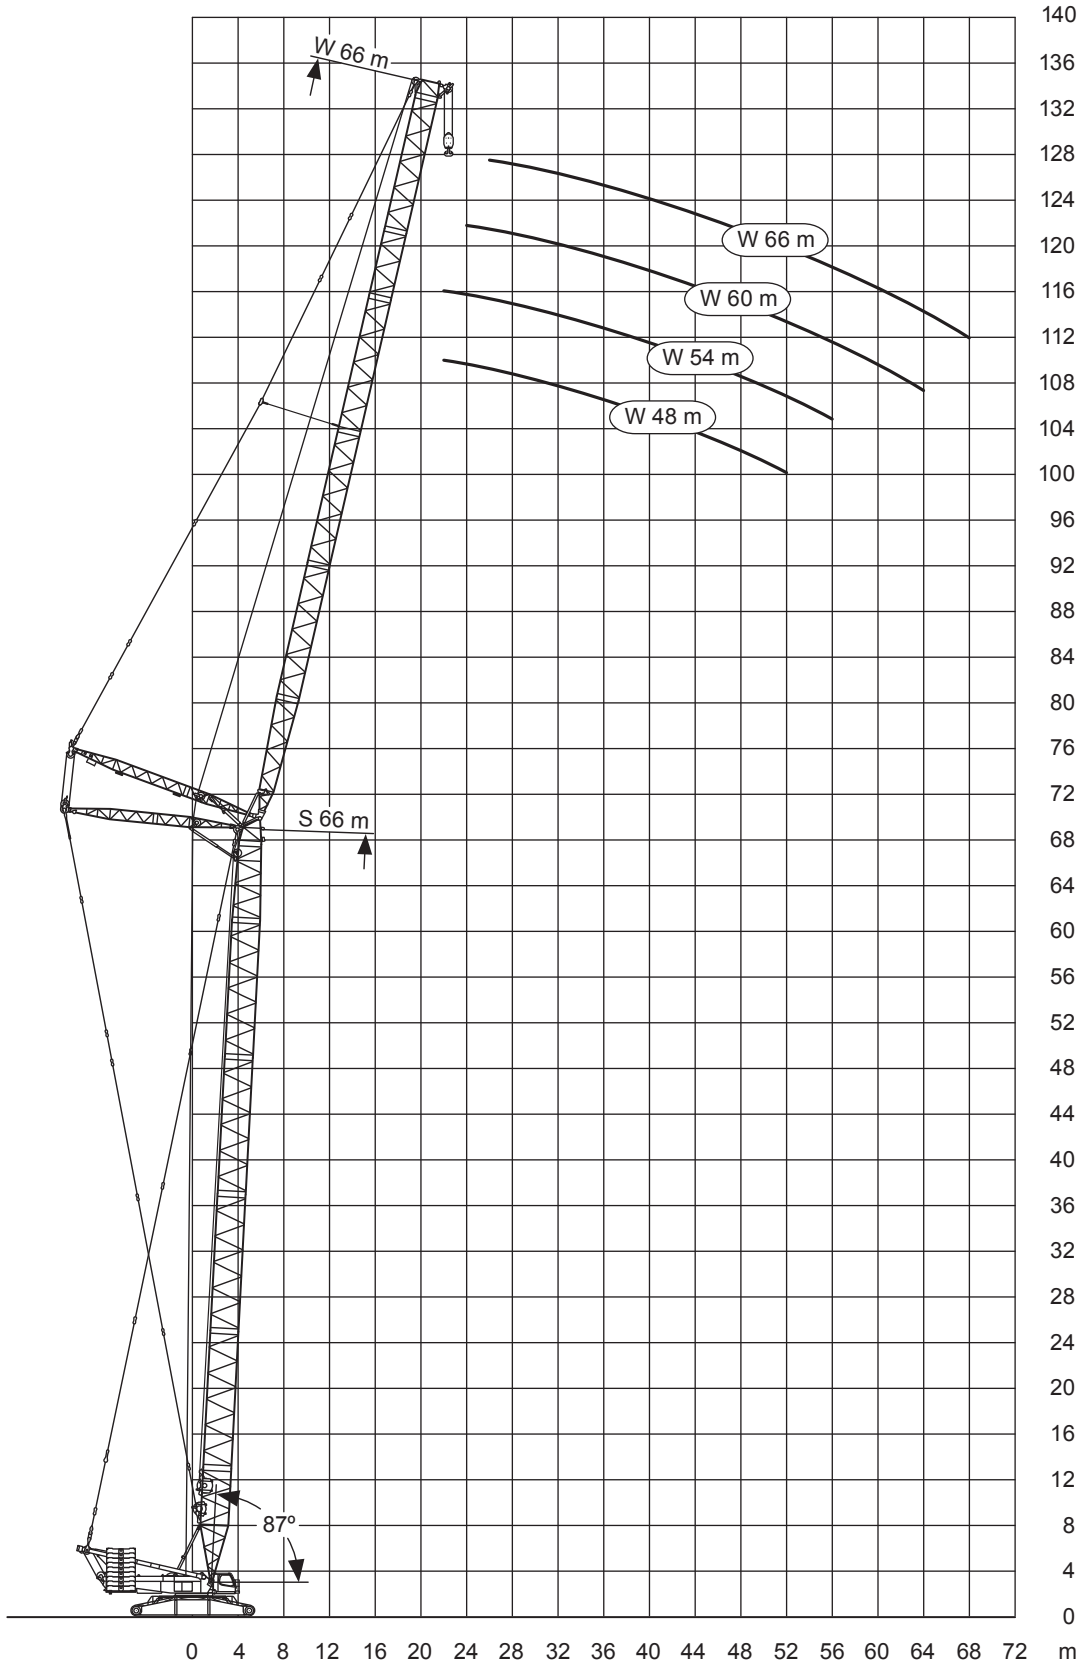

RAUPENKRANE

66m

SW 87°

48-66m

190t

8,4m

360°

DIN

75%

	66				
	48	54	60	66	
22	94	92			22
24	86	84	80		24
26	79	77	74	71	26
28	72	71	68	65	28
30	67	66	63	60	30
32	62	61	58	56	32
34	58	57	54	52	34
36	54	53	50	48,3	36
38	51	49,9	47,1	45	38
40	47,5	46,8	44,1	42,1	40
44	42	41,4	38,8	36,9	44
48	37,4	36,8	34,3	32,5	48
52	33,6	32,9	30,5	28,7	52
56		29,5	27,2	25,5	56
60			24,4	22,6	60
64			22	20,2	64
68				18,1	68

mit 65 t Zentralballast