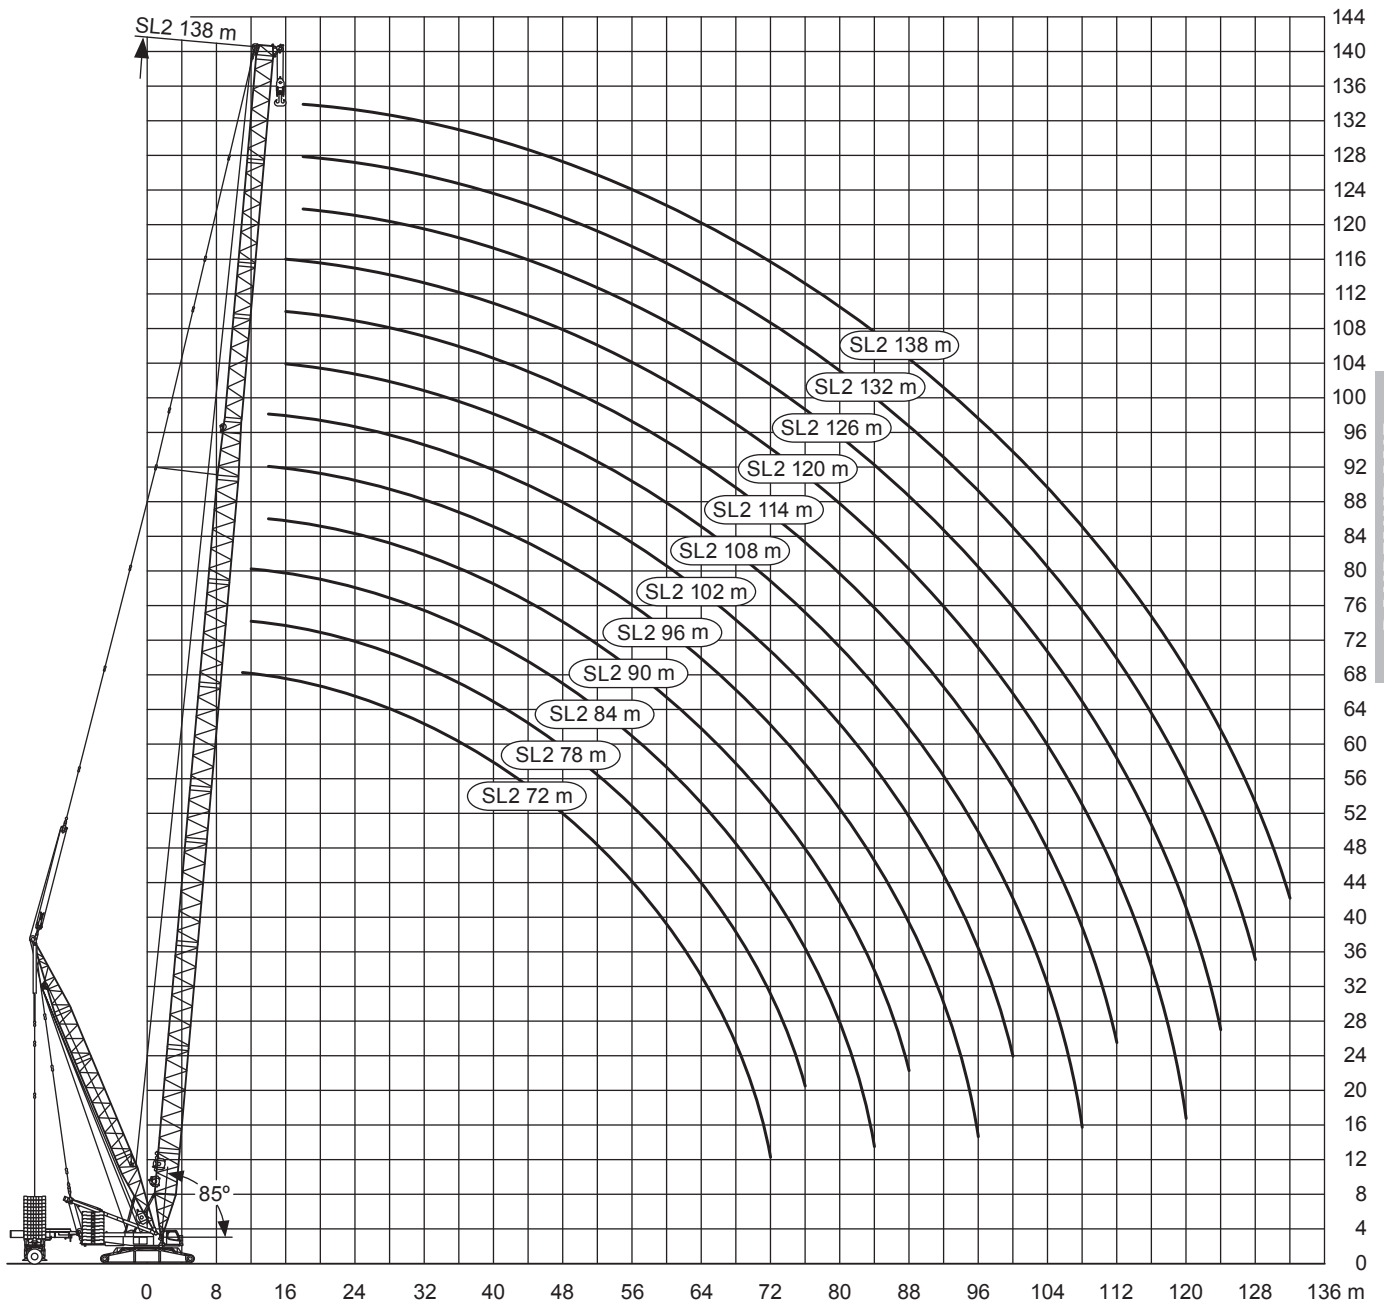

## Technische Werte

Haupt- und Spitzenauslegerlänge:		192,00 m
Max. Hauptauslegerlänge:		138,00 m
Max. Spitzenauslegerlänge (wippbar):		96,00 m
Max. Spitzenauslegerlänge (starr):		12,00 m
Hauptauslegersystem		
(Breite x Höhe):		3,00 m x 2,80 m
Spitzenauslegersystem		
(Breite x Höhe der Eckrohre):		2,60 m x 2,30 m
Auslegerfußpunkt über Boden:		3,05 m
Auslegerfußpunkt von Drehkranzmitte:		1,65 m
Gewichte der Hakenflaschen		
bei Tragfähigkeit von	600,0 t	16.000 kg
	200,0 t	7000 kg
	125,0 t	5500 kg
	50,0 t	3000 kg
Tot-Weg der Hakenflasche		
	am Hauptausleger:	bis 6,70 m
	am Spitzenausleger:	bis 4,80 m
Max. zulässiger Seilzug	Haupthub:	180 kN
Max. Gegengewicht:		190 t

mit 65 t Zentralballast

RAUPENKRANE

72-138m  
SL2DB

36m

150t

0-350t

8,4m

360°