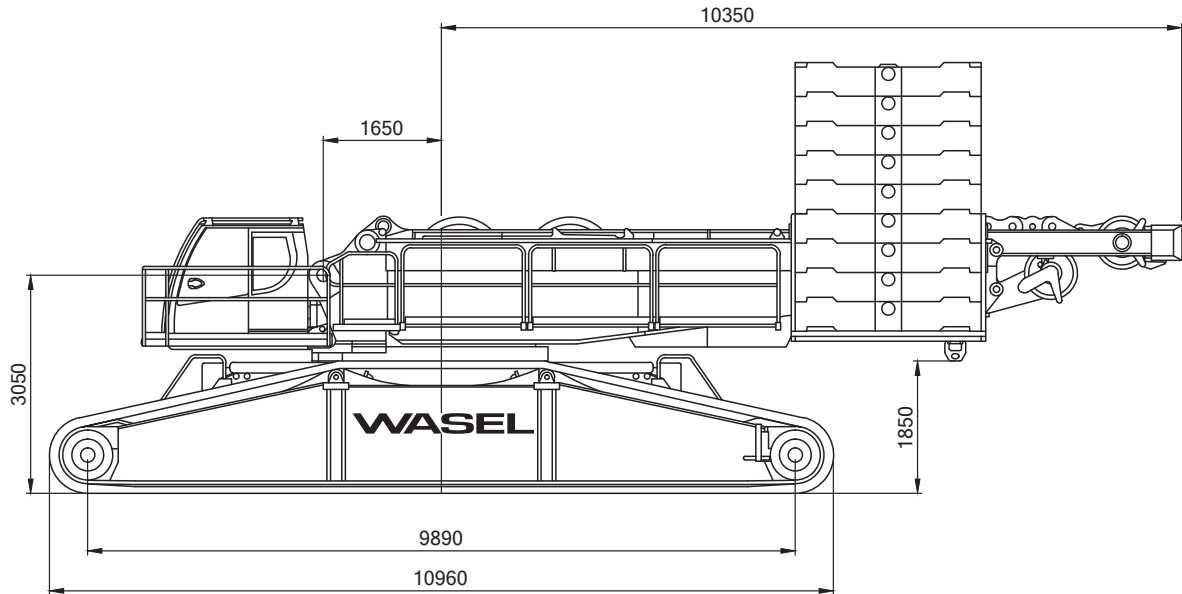

24-144m

30/36m

12m

24-96m

8,4m

## Technische Werte

Haupt- und Spitzenauslegerlänge:		192,00 m
Max. Hauptauslegerlänge:		138,00 m
Max. Spitzenauslegerlänge (wippbar):		96,00 m
Max. Spitzenauslegerlänge (starr):		12,00 m
Hauptauslegersystem		
(Breite x Höhe):		3,00 m x 2,80 m
Spitzenauslegersystem		
(Breite x Höhe der Eckrohre):		2,60 m x 2,30 m
Auslegerfußpunkt über Boden:		3,05 m
Auslegerfußpunkt von Drehkranzmitte:		1,65 m
Gewichte der Hakenflaschen		
bei Tragfähigkeit von	600,0 t	16.000 kg
	200,0 t	7000 kg
	125,0 t	5500 kg
	50,0 t	3000 kg
Tot-Weg der Hakenflasche		
	am Hauptausleger:	bis 6,70 m
	am Spitzenausleger:	bis 4,80 m
Max. zulässiger Seilzug	Haupthub:	180 kN
Max. Gegengewicht:		190 t