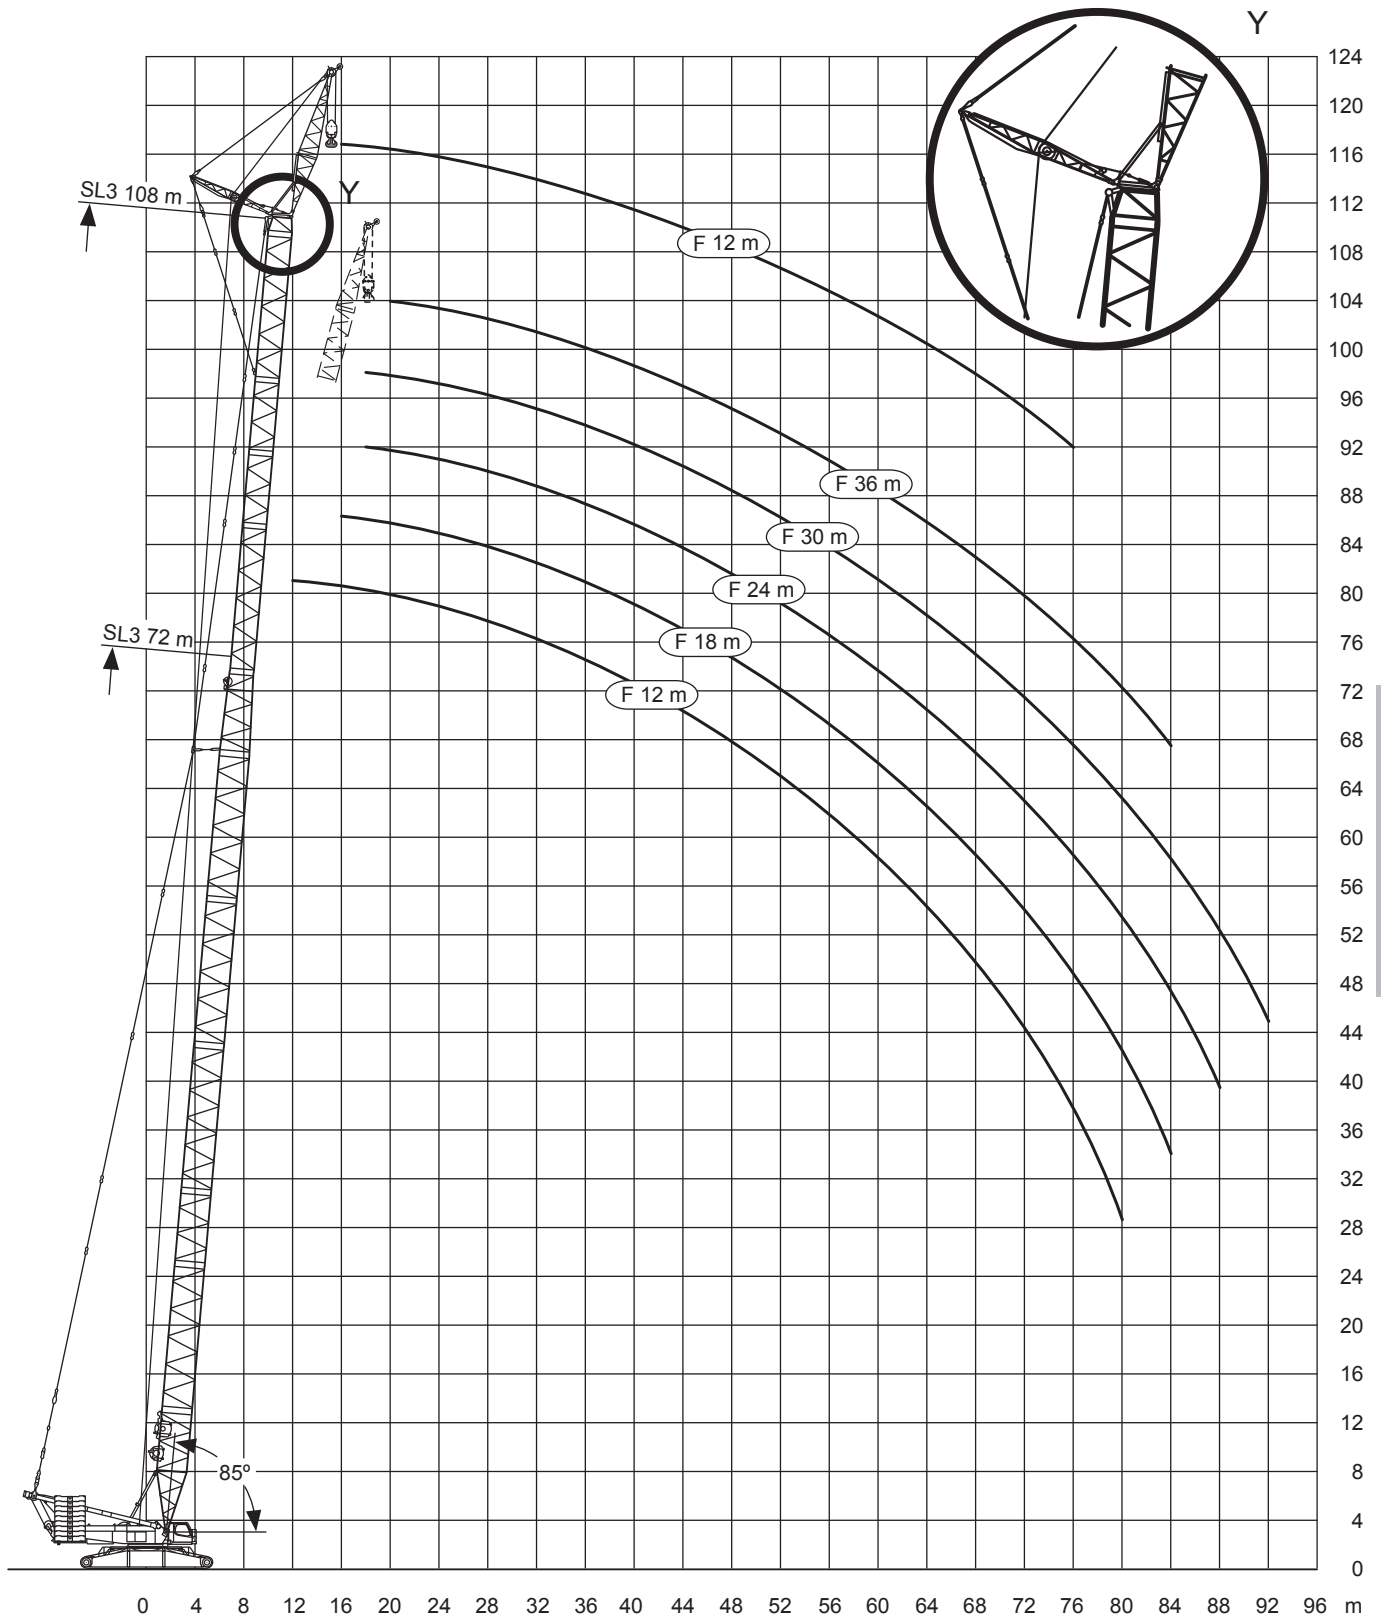

RAUPENKRANE

72-81m

SL3F

12m

190t

8,4m

360°

DIN

75%

↙	72			75			78			84			81			↘
	10°	15°	30°	10°	15°	30°	10°	15°	30°	10°	15°	30°	10°	15°	30°	
12	137			137												12
14	137	137		137	137		137	122		137	123		137	124		14
16	137	134	74	137	133	74	131	118	73	132	119		134	120		16
18	128	127	71	128	127	71	124	114	71	119	115	71	124	116	71	18
20	113	115	69	114	115	69	110	110	69	105	107	69	111	112	69	20
22	101	102	67	102	103	67	98	99	67	94	95	67	99	100	67	22
24	91	92	65	92	93	65	88	89	65	84	86	66	89	90	65	24
26	82	83	63	83	84	63	79	80	63	76	77	64	81	82	64	26
28	74	75	61	76	77	62	72	73	61	69	70	62	74	75	62	28
30	68	69	60	69	70	60	66	66	60	63	63	61	67	68	60	30
32	62	63	58	64	64	59	60	61	58	57	58	59	62	62	59	32
34	57	57	57	58	59	57	55	56	57	52	53	55	57	57	58	34
36	52	53	54	54	54	56	50	51	53	47,5	48,5	50	52	53	55	36
38	48	48,5	49,5	49,5	50	51	46	47	48,5	43,5	44	46	48	49	50	38
40	43,5	44	45,5	45,5	46	47	42,5	43	44,5	40	40,5	42,5	44,5	45	46,5	40
44	37	37,5	38,5	38,5	39	40	36	36,5	38	33,5	34	35,5	38	38,5	39,5	44
48	31	31,5	32,5	33	33,5	34	30,5	31	32	28,3	28,8	30	32,5	33	34	48
52	26,2	26,6	27,5	28,2	28,6	29,4	25,6	26	27	23,7	24,2	25,3	27,7	28,1	29	52
56	22	22,3	23,1	24	24,4	25,1	21,4	21,8	22,6	19,8	20,2	21,1	23,5	23,9	24,7	56
60	18,4	18,7	19,3	20,5	20,7	21,4	17,8	18,1	18,9	16,2	16,5	17,4	20	20,2	20,9	60
64	15,3	15,5	16,1	17,4	17,6	18,1	14,7	15	15,6	13,1	13,4	14,1	16,9	17,1	17,7	64
68	12,6	12,8	13,2	14,7	14,8	15,3	12	12,3	12,8	10,4	10,6	11,2	14,2	14,4	14,9	68
72	10,2	10,4		12,3	12,4	12,8	9,7	9,9	10,3	8	8,2	8,7	11,8	12	12,4	72
76	8,1	8,2		10,2	10,3		7,6	7,7		5,9	6,1	6,5	9,7	9,9	10,2	76
80	6,2			8,3	8,4		5,7	5,9		4	4,2	4,5	7,9	8		80
84							4,1	4,2					6,2	6,3		84
88													4,8			88

mit 65 t Zentralballast