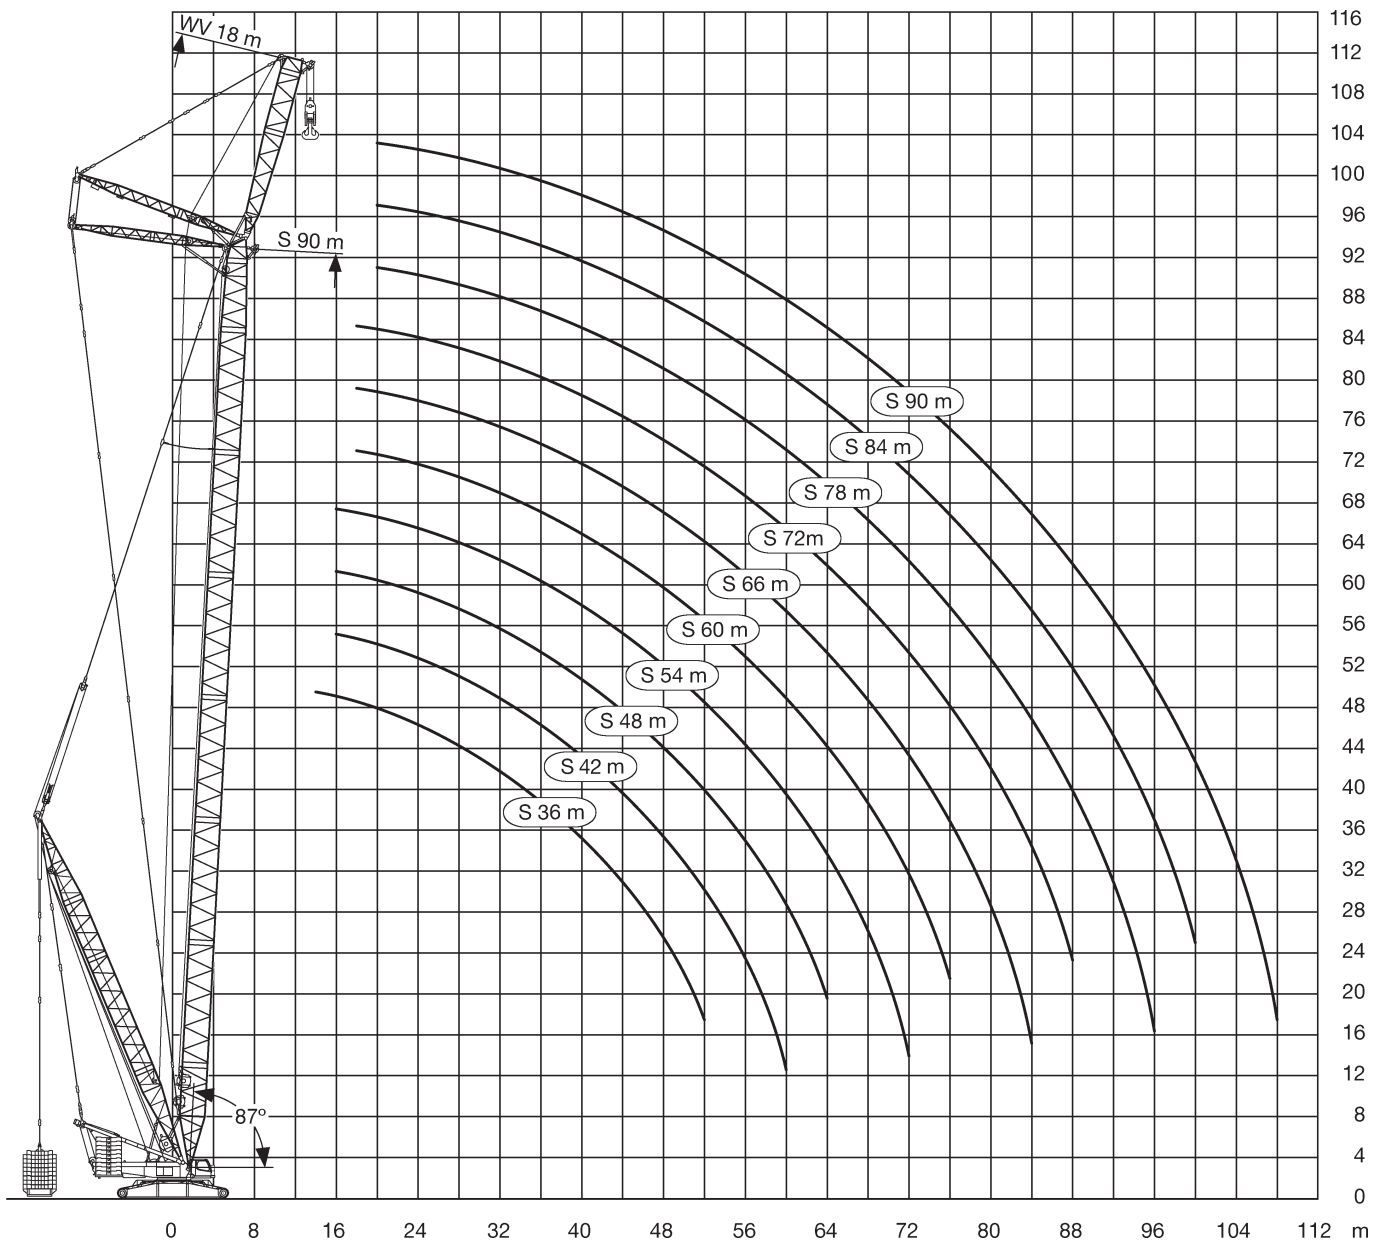

36-84m

SDWVB

30/36m

12m

150t

0-350t

8,4m

360°

75%

↙	36		42		48		54		60		66		72		78		84		↘
	12°	20°	12°	20°	12°	20°	12°	20°	12°	20°	12°	20°	12°	20°	12°	20°	12°	20°	
12	516																		12
14	478	475	458		435		389												14
16	442	440	427	424	412	407	384	370	341		300		265						16
18	400	401	394	392	390	386	367	363	336	328	299	290	262	255	226		204		18
20	360	361	356	357	367	365	349	347	327	322	294	285	258	253	222	219	204	200	20
22	328	329	323	322	346	345	332	330	315	313	290	283	255	250	220	216	203	199	22
24	296	298	296	296	323	323	314	313	300	300	278	276	249	247	217	214	202	198	24
26	272	273	268	270	298	299	293	294	285	286	265	265	244	239	210	209	200	198	26
28	250	251	248	248	273	275	272	273	267	269	253	253	238	236	209	207	197	194	28
30	229	230	229	230	253	254	251	252	249	251	239	240	230	230	206	204	194	192	30
32	211	212	211	212	237	237	233	233	231	233	225	226	218	219	200	200	191	190	32
34	192	194	197	198	220	220	218	219	215	216	212	213	207	208	193	193	184	185	34
36	175	177	184	185	204	205	204	204	203	203	199	199	195	196	186	186	177	178	36
38	159	161	171	172	193	193	189	190	190	191	188	188	184	185	178	179	170	171	38
40	146	148	158	159	181	182	178	179	177	178	176	177	174	175	171	172	163	164	40
44	119	121	132	133	159	160	158	159	158	158	154	155	154	155	154	154	149	149	44
48	93	94	111	111	140	142	140	141	140	140	139	139	136	137	136	137	134	134	48
52			90	90	120	121	126	126	125	125	124	124	123	123	121	122	119	119	52
56					99	99	111	110	113	113	111	111	109	109	110	110	107	108	56
60					81		93	93	100	100	100	100	99	99	98	98	96	97	60
64							77	77	86	87	90	89	89	89	88	89	86	86	64
68									72	72	78	80	80	80	80	80	78	78	68
72									58		67	68	71	72	71	71	70	70	72
76											54	53	62	63	64	65	63	62	76
80													51	51	57	58	56	56	80
84													38,8		48,8	48,3	48,8	49,8	84
88															36,7	36,4	42,1	42,4	88
92																	32,8	32,6	92
96																	23,7		96

mit 65 t Zentralballast

RAUPENKRANE