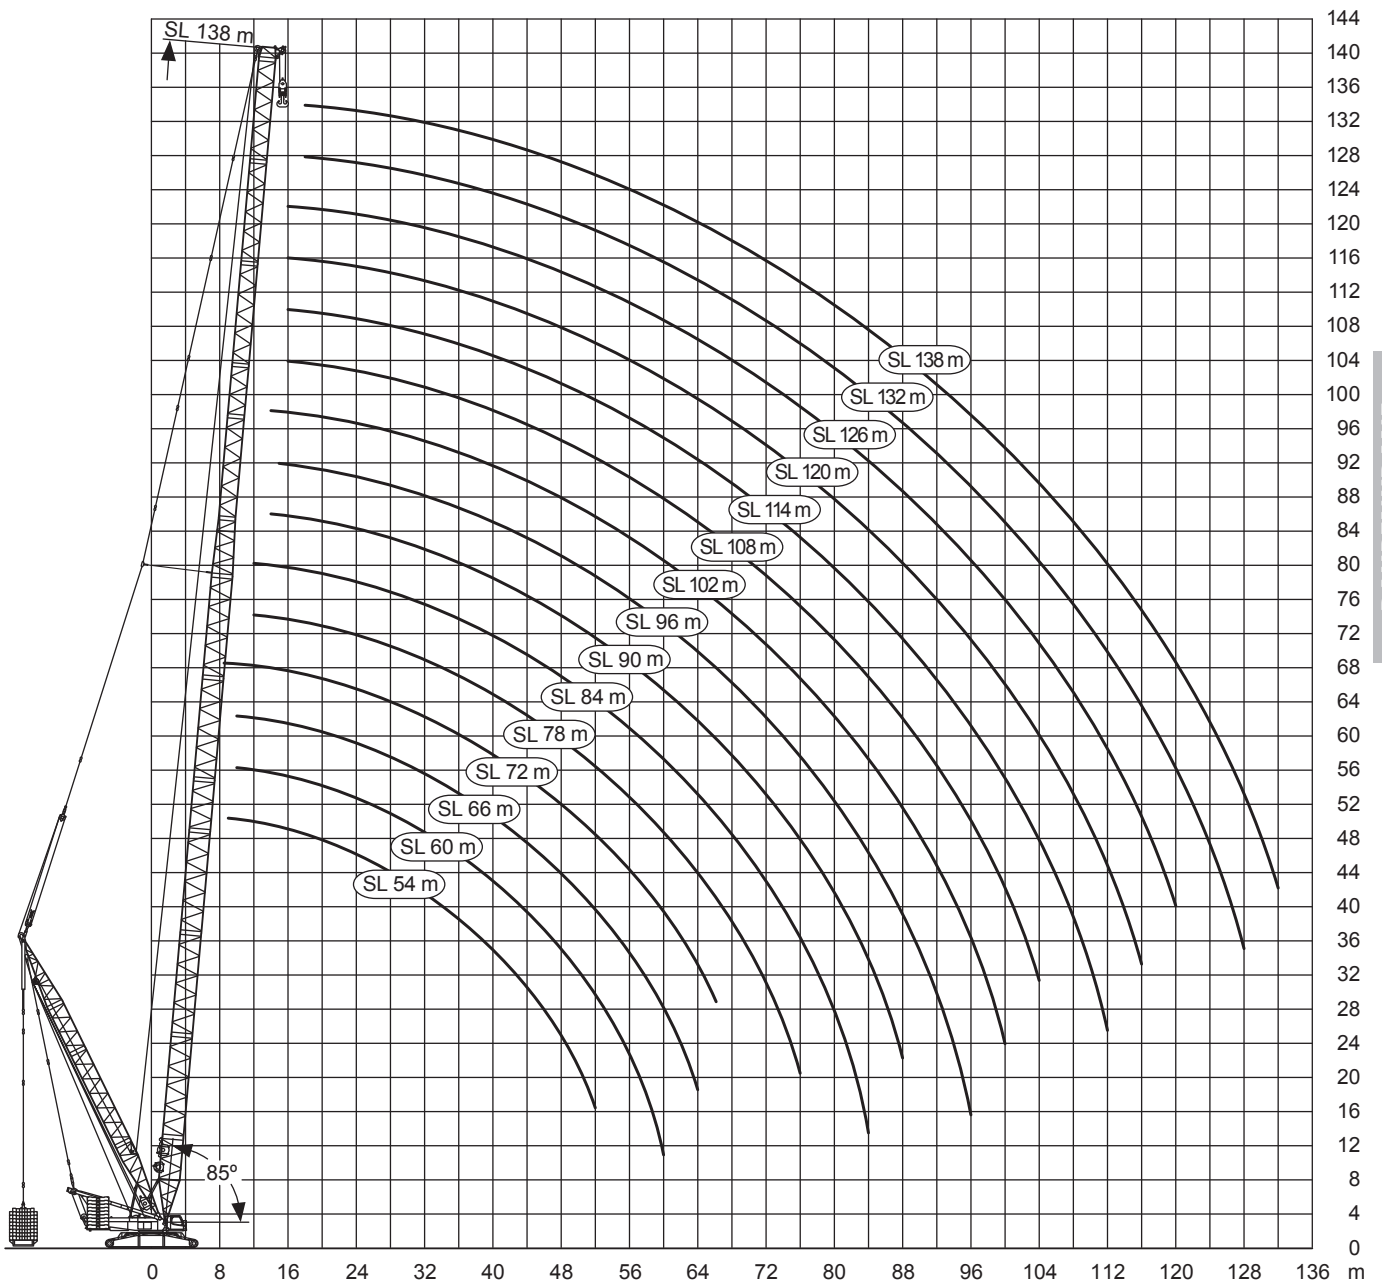

RAUPENKRANE

54-138m

SLDB

36m

150t

0-350t

8,4m

360°

DIN

75%

	54	60	66	72	78	84	90	96	102	108	114	120	126	132	138	
9	308															9
10	309	306	302													10
11	309	307	304	293												11
12	310	307	305	293	271	254										12
14	312	310	307	293	271	255	235	216	187							14
16	317	312	310	295	271	254	235	215	183	152	154	134	116			16
18	315	316	309	290	272	255	234	212	179	148	153	134	115	98	85	18
20	321	309	312	296	270	252	235	210	174	141	152	133	115	97	83	20
22	324	314	303	297	271	253	229	205	170	136	151	132	113	96	82	22
24	319	313	299	284	271	254	224	200	164	130	151	131	112	95	81	24
26	302	307	292	279	258	251	219	195	158	125	148	129	111	93	80	26
28	284	288	283	270	253	243	214	190	152	119	148	128	109	93	79	28
30	267	268	266	260	244	235	208	184	147	114	147	126	108	92	79	30
32	252	248	249	246	235	227	205	183	142	108	146	125	107	90	77	32
34	236	234	232	231	224	219	199	180	141	106	143	125	106	89	76	34
36	221	221	217	217	213	209	194	177	138	103	140	122	105	88	74	36
38	208	208	206	202	202	199	188	174	135	101	137	119	102	86	73	38
40	198	195	195	192	191	189	181	168	133	99	134	117	100	84	71	40
44	176	176	173	173	173	169	166	152	124	92	129	112	96	80	68	44
48	152	159	158	155	157	155	151	136	113	82	123	107	92	78	64	48
52	128	141	143	142	141	141	139	123	102	73	116	101	87	76	60	52
56		122	129	130	130	127	126	113	93	66	109	97	82	70	57	56
60		99	115	118	119	117	114	102	85	59	102	94	79	66	55	60
64			97	107	108	106	103	92	78	53	95	90	76	63	52	64
68				94	96	96	92	83	70	47,6	89	84	72	60	49,9	68
72				72	84	84	81	76	63	42,5	83	79	69	57	47,3	72
76					75	74	71	70	57	38,1	77	74	67	55	45,2	76
80						65	63	62	51	33,7	72	69	65	53	43,3	80
84						49,1	56	55	45,2	29,4	67	64	61	51	41,7	84
88							48,2	47,6	40,3	25,6	62	60	58	49,1	40	88
92								41,8	35,4	22	57	56	54	46,9	38,7	92
96									30,3	30,3	18,4	53	52	50	44,7	96
100										25,4	14,9	48,5	47,8	46,2	42,5	100
104											11,2	44,2	44,1	42,9	40,3	104
108											6,2	39,5	40,3	39,5	37,4	108
112												24,3	36,6	36,2	34,4	112
116													32,3	32,8	31,4	116
120													12,7	29,5	28,4	120
124														9,4	25,4	124
128															20,1	128
132																132

mit 65 t Zentralballast