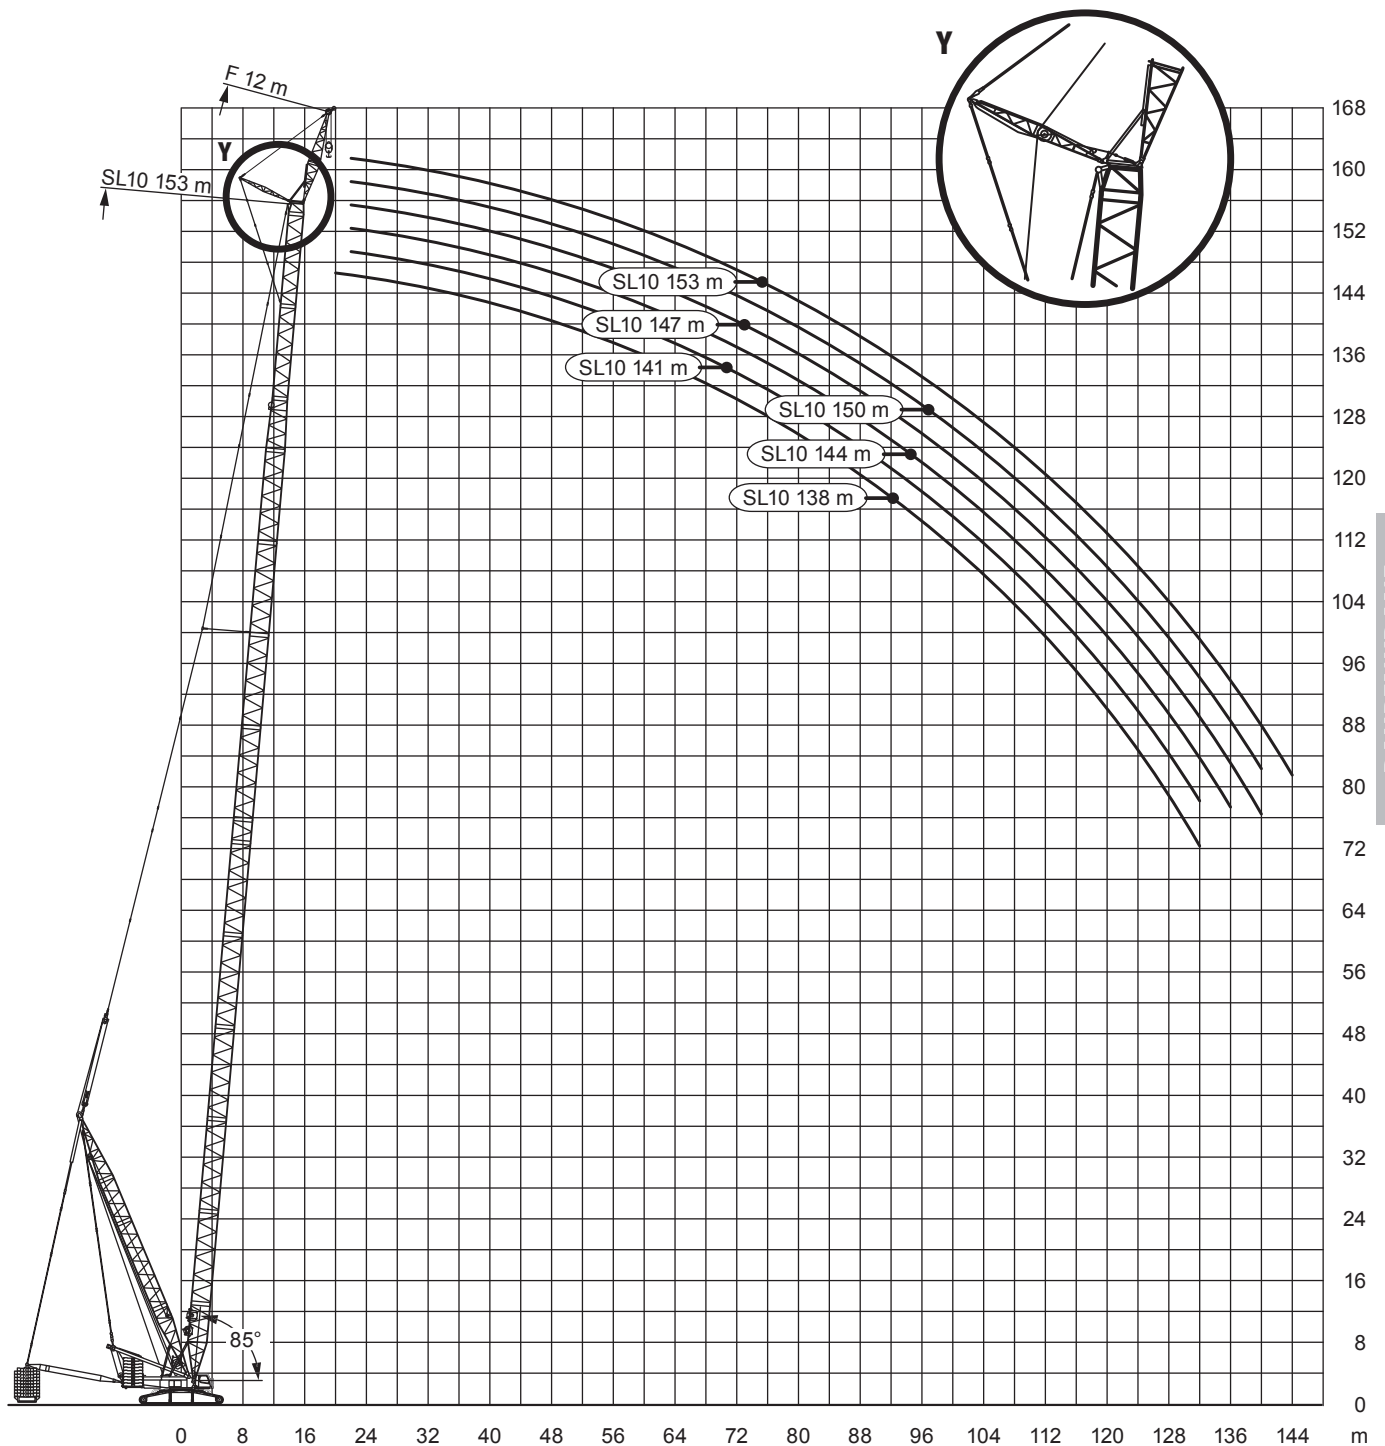

RAUPENKRANE

102-150m
SL10DFB

36m

12m
11°

150t

0-350t

8,4m

360°

75%

	102	105	108	111	114	117	120	123	126	129	132	135	138	141	144	147	150	
18	133	131	129	126	122	119	119											18
20	130	129	126	124	121	118	118	115	111	107	103	99	92,2					20
22	128	126	124	122	119	117	118	114	110	106	102	98,3	91,5	87,7	83,8	80,3	75,4	22
24	126	124	122	120	118	116	116	113	109	105	101	97,8	91,1	87	83	79,5	74,8	24
26	122	121	120	119	116	114	115	112	108	105	100	96,6	90	86,4	82,4	79,1	74,4	26
28	119	119	118	116	114	113	113	111	107	104	99,9	95,8	89,1	85,9	81,7	78,2	73,6	28
30	115	116	116	115	113	112	112	110	106	103	99	95	88,3	85	80,8	77,5	72,7	30
32	111	113	114	114	112	111	111	109	105	102	98	93,8	87,2	84,3	80,3	76,8	71,8	32
34	107	110	112	112	110	109	110	108	105	101	97,2	93	86,2	83,5	79,3	75,7	71	34
36	104	107	109	109	108	107	109	107	104	100	96,2	92,2	85,2	82,5	78,5	74,8	70,1	36
38	99,7	103	106	106	106	105	106	105	102	99,2	95,3	91,4	84,2	81,9	77,7	73,9	69,4	38
40	96,3	100	103	104	104	103	104	103	100	96,8	93,8	90	83,2	81,1	77	73,2	68,7	40
44	89,8	93,1	96,3	99	99,9	98,2	101	100	98,4	92,9	91,6	86,1	80,6	79,3	74,8	71,3	66,8	44
48	84,1	87,5	90	90,2	90,8	93,5	96,4	97,2	95,9	90,1	89,2	83,6	78,4	77,4	72,9	69,1	64,8	48
52	78	81,9	82,8	84,5	86,3	89	91,3	92,2	92,1	87	86,8	81	76,2	75,6	71,1	67,2	62,9	52
56	72,8	75,9	76,8	79,7	81,8	84,9	86,2	87,6	88,1	82,1	82,5	77,1	73,1	72,6	69	65,3	60,5	56
60	68,4	71,2	73,6	75,4	77,3	80,8	82,3	84,1	84,9	79,1	79,7	74,4	69,9	70,3	66	62,5	58,5	60
64	65,5	68,4	70,8	72	73,8	75,7	78	80,1	81,6	76	77	71,8	67,5	68,2	64	60,4	56,4	64
68	62,7	65,7	68,1	69,5	71,5	72,7	75,4	76,9	76,5	71,8	72,6	69,1	65,1	66,1	61,9	58,4	54,3	68
72	60,8	62,8	64,6	67,1	69,1	70,6	73,2	74,9	73,8	69,7	69,7	65,4	61,9	63,3	59,9	56,4	52,4	72
76	59,3	61,4	63,1	64,8	66,2	68,3	71,1	72,8	71	67,7	66,7	63,1	60,3	60,1	56,8	53,7	50,4	76
80	57,7	60	61,6	63,5	65	65,8	67,6	69,8	68,3	65,6	63,7	60,8	58,6	57,7	54,8	52	48,7	80
84	56,8	58,4	60,1	62,2	63,7	63,4	63,8	65	63,9	62,4	60,6	58,6	56,9	55,2	52,8	50,2	47,4	84
88	56,1	57,9	58,6	60,4	62,4	60,9	59,9	60,3	59,5	58,2	56,8	55,2	54,8	52,8	50,8	48,5	46,1	88
92	55,5	57,3	57	57,4	59,1	58	56,1	55,6	55,1	53,9	53	51,5	51,6	49,8	48,4	46,7	44,8	92
96	55,5	56,2	55,5	54,4	55,2	54,2	52,4	51,2	50,7	49,7	49,1	47,8	48,3	46,7	45,5	43,8	42,8	96
100	53,8	53,1	52,5	51,3	51,3	50,4	48,8	47,6	47,1	45,7	45,3	44,1	45,1	43,7	42,6	41	40,3	100
104		49,4	48,9	47,9	47,7	46,6	45,1	44	43,7	42,4	42	40,6	41,9	40,7	39,7	38,2	37,8	104
108				44,4	44,3	43,5	41,7	40,4	40,4	39,2	38,8	37,5	38,8	37,7	36,8	35,3	35,2	108
112					40,9	40,2	38,7	37,3	37,1	35,9	35,7	34,4	35,9	34,8	34	32,5	32,7	112
116							35,9	34,4	34,3	33	32,5	31,3	32,9	31,9	31,2	29,9	30,1	116
120								31,9	31,6	30,3	29,8	28,5	29,9	29	28,5	27,2	27,6	120
124										27,9	27,3	26,1	27,5	26,3	25,7	24,5	25	124
128											25	23,8	25,1	24	23,3	21,9	22,5	128
132													22,9	21,8	21,1	19,8	20,1	132
136															19	17,6	17,9	136
140																15,6	15,9	140

mit 65 t Zentralballast