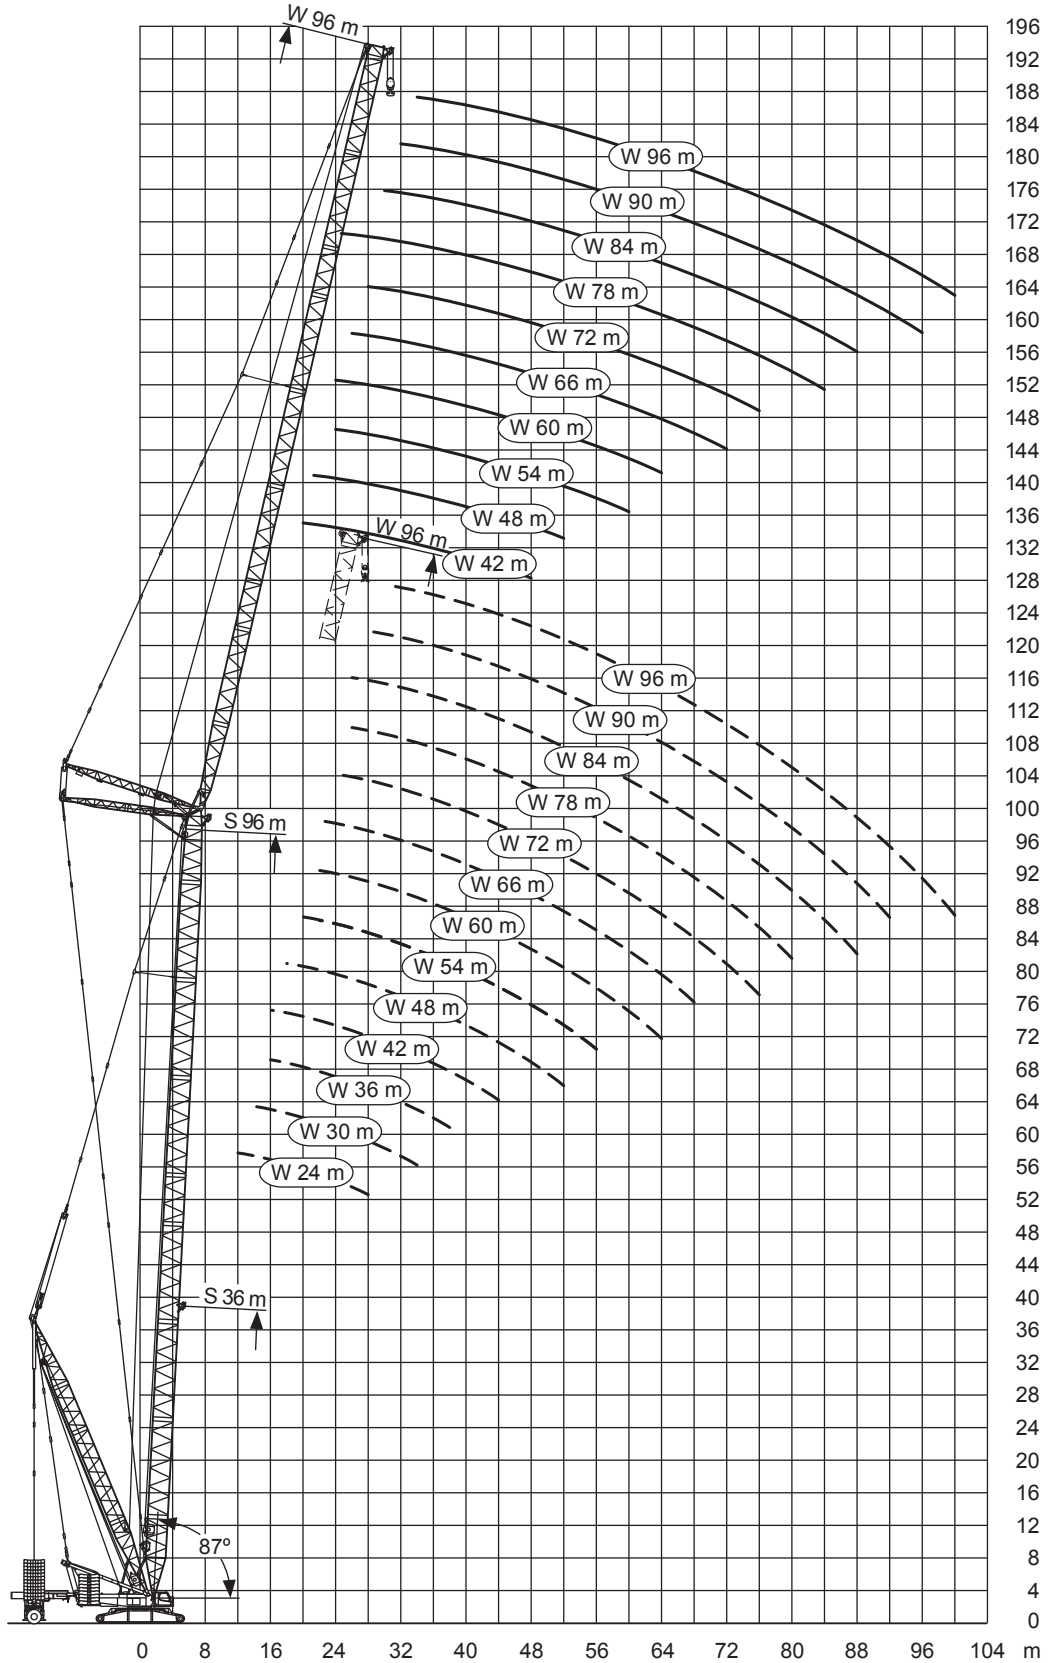

RAUPENKRANE

36m

30m

24-96m

150t

0-350t

8,4m

360°

DIN

75%

SDWB 87°

↙ m ↘	36													↙ m ↘	
	24	30	36	42	48	54	60	66	72	78	84	90	96		
12	320														12
14	320	320													14
16	320	320	278												16
18	320	305	270	235	204										18
20	306	284	261	229	200	173									20
22	272	262	250	224	195	171	147	127							22
24	243	240	235	217	191	167	145	126	108						24
26	215	216	215	211	186	165	143	124	107	90	79				26
28	176	198	196	195	182	159	141	123	105	89	78	67			28
30		180	178	179	173	154	138	121	104	88	77	66	55		30
32		158	165	165	161	148	136	119	103	86	76	65	54		32
34		126	153	152	150	142	134	117	101	85	75	64	53		34
36			139	141	139	136	129	115	100	84	74	63	52		36
38			125	133	129	129	124	113	99	83	73	62	52		38
40				123	121	120	119	110	98	82	72	61	51		40
44				103	107	105	105	104	94	79	70	60	49,1		44
48					90	95	92	93	90	77	68	59	47,3		48
52					63	83	84	82	81	74	66	57	45,6		52
56						69	74	75	72	69	63	56	44		56
60							65	67	66	65	60	54	42,4		60
64							44,7	60	60	60	57	53	40,8		64
68								51	54	54	53	52	39,3		68
72									47,2	49,3	48,2	47,4	37,8		72
76									31,6	44,2	43,9	42,8	36,1		76
80										37	39,7	38,6	34,6		80
84											34,6	35	32,9		84
88											21,5	31,3	29,5		88
92												25,7	26,2		92
96													22,9		96
100													14,5		100

mit 65 t Zentralballast