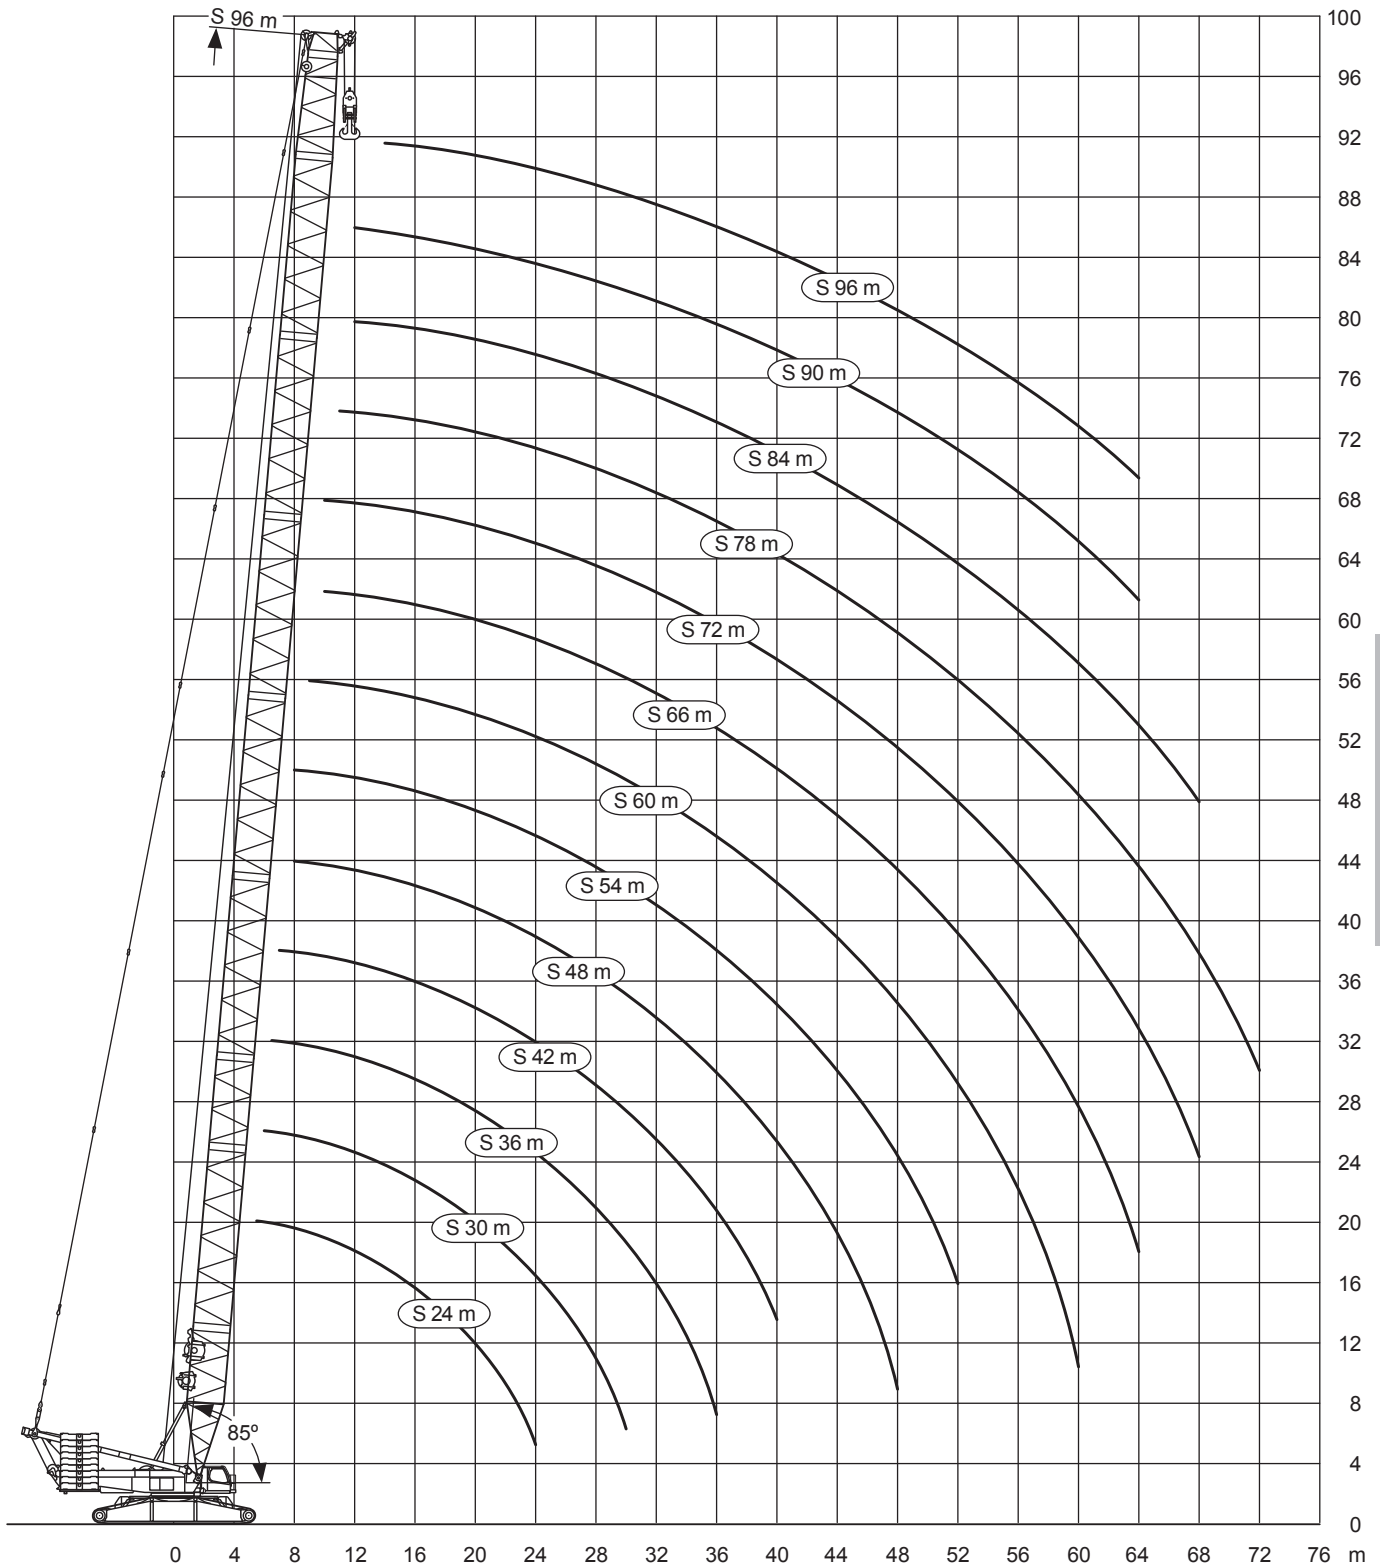

## Technische Werte

Haupt- und Spitzenauslegerlänge:		192,00 m
Max. Hauptauslegerlänge:		138,00 m
Max. Spitzenauslegerlänge (wippbar):		96,00 m
Max. Spitzenauslegerlänge (starr):		12,00 m
Hauptauslegersystem		
(Breite x Höhe):		3,00 m x 2,80 m
Spitzenauslegersystem		
(Breite x Höhe der Eckrohre):		2,60 m x 2,30 m
Auslegerfußpunkt über Boden:		3,05 m
Auslegerfußpunkt von Drehkranzmitte:		1,65 m
Gewichte der Hakenflaschen		
bei Tragfähigkeit von	600,0 t	16.000 kg
	200,0 t	7000 kg
	125,0 t	5500 kg
	50,0 t	3000 kg
Tot-Weg der Hakenflasche		
	am Hauptausleger:	bis 6,70 m
	am Spitzenausleger:	bis 4,80 m
Max. zulässiger Seilzug	Haupthub:	180 kN
Max. Gegengewicht:		190 t