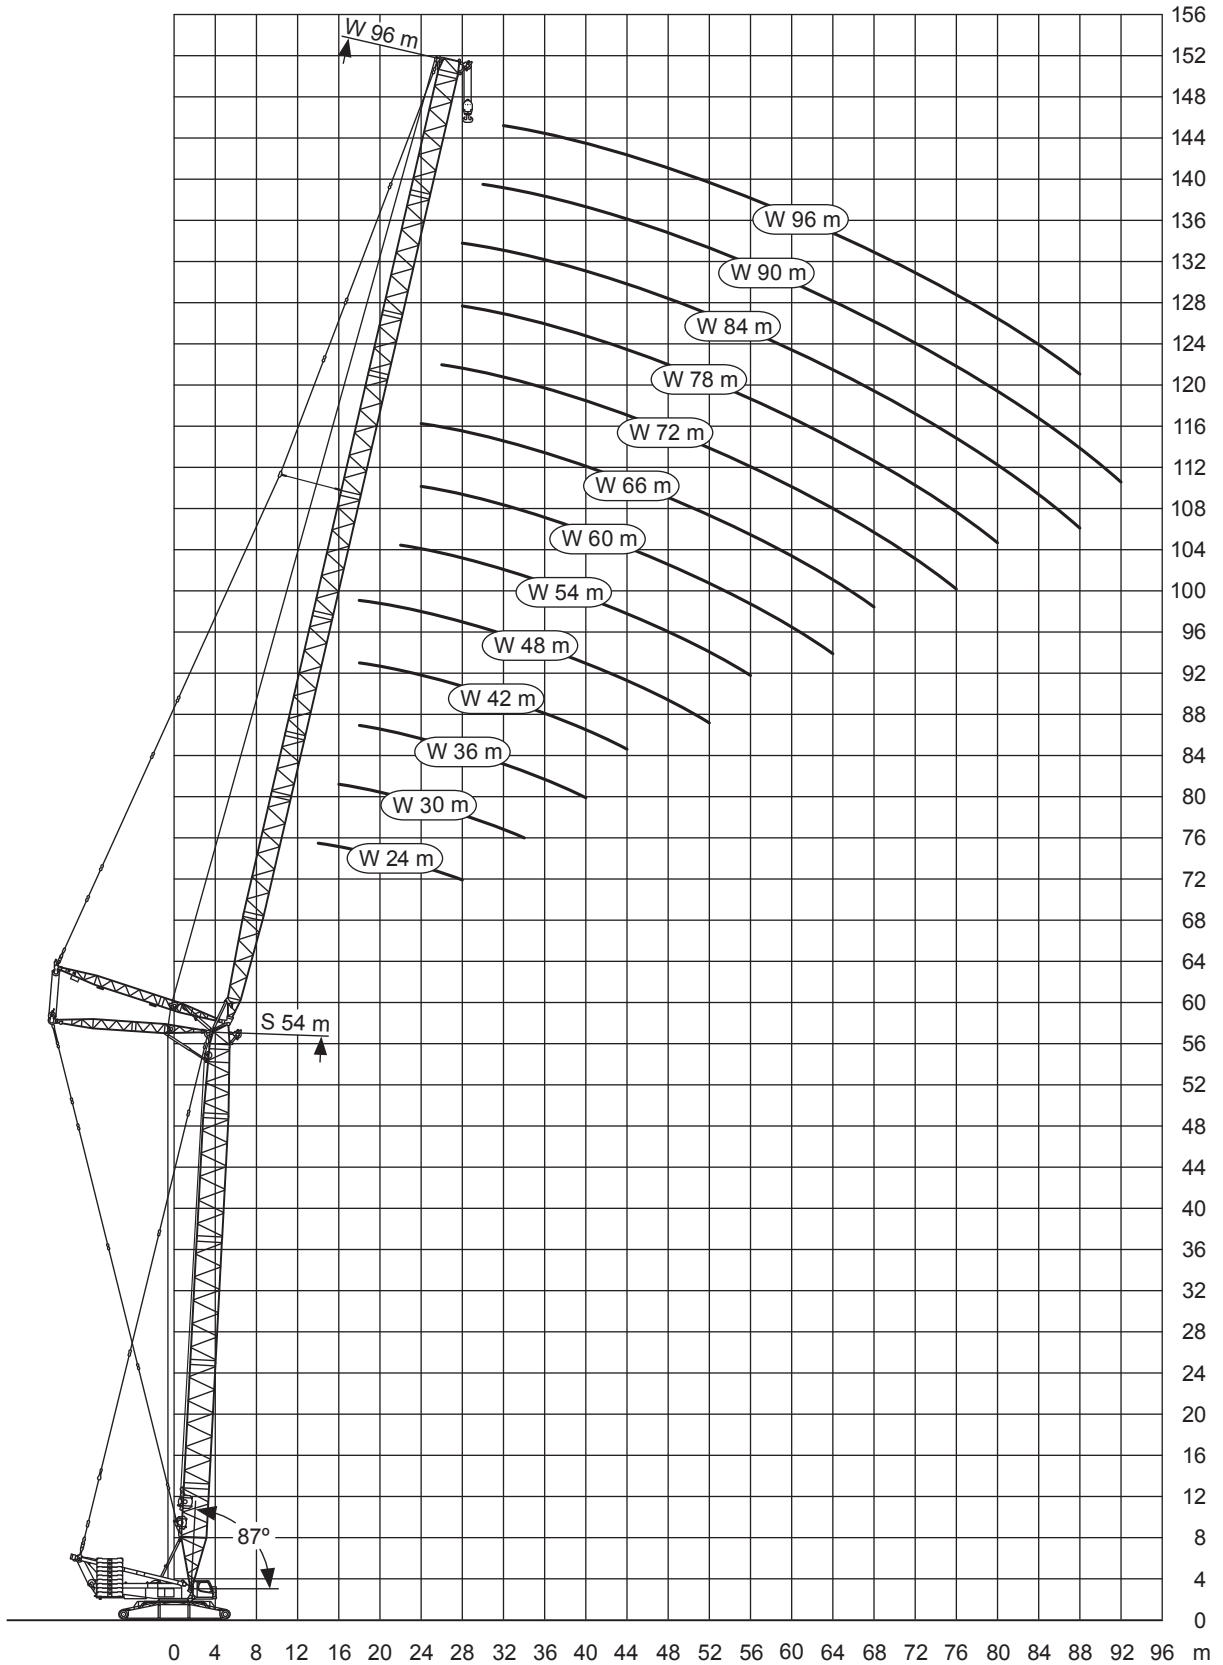

RAUPENKRANE

36m

SW 87°

24-96m

190t

8,4m

360°

DIN

75%

↙ m ↘	36													↙ m ↘
	24	30	36	42	48	54	60	66	72	78	84	90	96	
12	242													12
14	207	198												14
16	180	173	167											16
18	159	153	148	144	138									18
20	142	136	132	129	124	120								20
22	128	123	119	116	112	109	105							22
24	115	112	108	106	102	99	95	92	90					24
26	103	102	99	97	93	91	87	84	82	80				26
28	92	92	91	89	86	83	80	78	76	73	70	66		28
30		84	84	83	79	77	74	72	70	67	65	63	55	30
32		77	76	76	73	71	69	66	64	62	60	58	54	32
34		70	70	70	68	66	64	62	60	58	55	54	52	34
36			65	65	64	62	60	57	56	54	51	50	47,9	36
38			60	60	59	58	56	53	52	50	47,6	46,6	44,4	38
40			56	56	55	54	52	49,9	48,5	46,6	44,3	43,4	41,3	40
44				48,9	47,8	47,4	45,9	43,9	42,5	40,8	38,5	37,7	35,7	44
48					42	41,6	40,8	38,8	37,5	35,9	33,7	32,9	31	48
52					37	36,8	36	34,5	33,2	31,6	29,5	28,8	26,9	52
56						32,7	31,9	30,8	29,5	28	25,9	25,2	23,4	56
60							28,4	27,6	26,3	24,8	22,8	22,1	20,3	60
64							25,4	24,6	23,5	22	20	19,3	17,6	64
68								21,9	21	19,6	17,6	16,9	15,2	68
72									18,7	17,4	15,4	14,7	13	72
76									16,5	15,6	13,5	12,8	11,1	76
80										13,8	11,9	11	9,3	80
84											10,4	9,4	7,7	84
88											9,2	8,1	6,3	88
92												6,8	5	92

mit 65 t Zentralballast