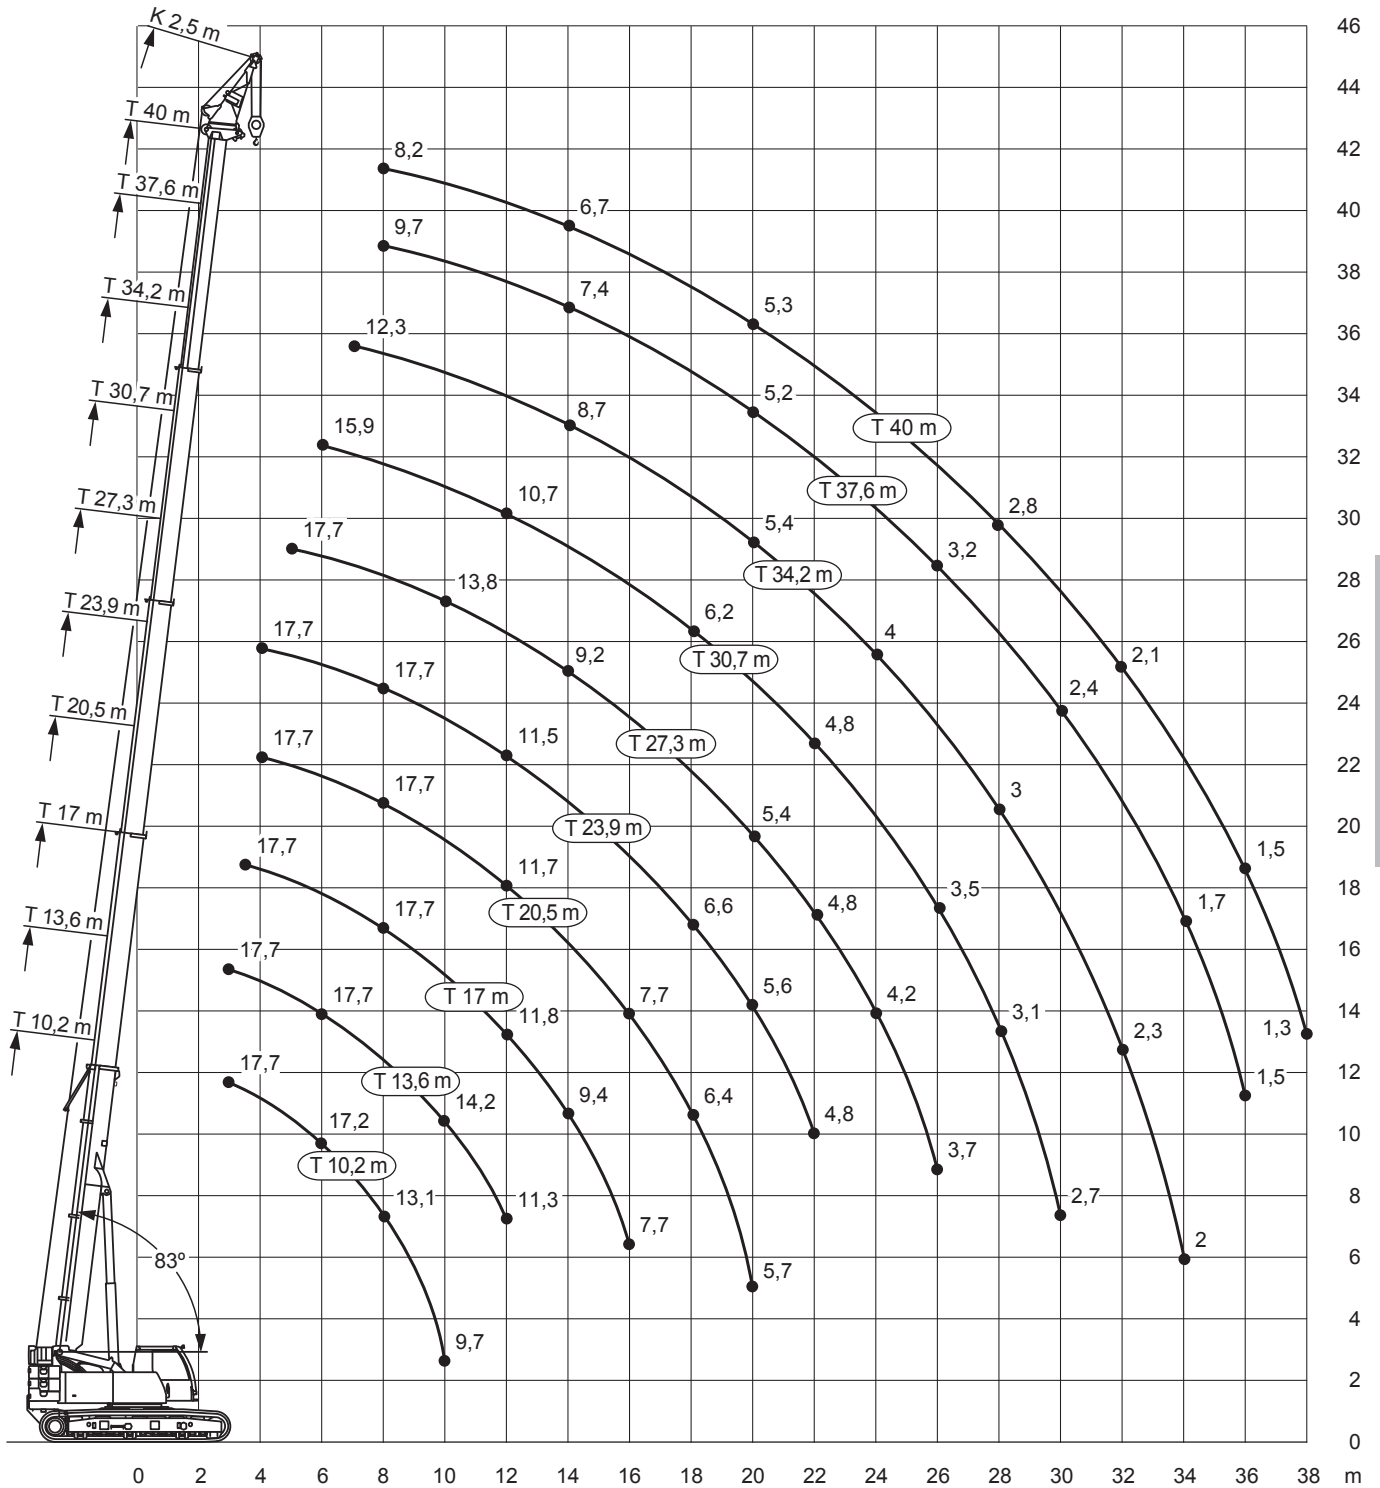

10,2-40m

2,5/9,5/16m

4,1m

RAUPENKRANE

Technische Werte

Haupt- und Spitzenauslegerlänge:		56,00 m
Max. Hauptauslegerlänge:		40,00 m
Max. Spitzenauslegerlänge (starr):		16,00 m
Hauptauslegersystem		
(Breite x Höhe):		0,72 m x 0,92 m
Spitzenauslegersystem		
(Breite x Höhe der Eckrohre):		0,68 m x 1,06 m
Auslegerfußpunkt über Boden:		2,92 m
Auslegerfußpunkt von Drehkranzmitte:		2,50 m
Gewichte der Hakenflaschen		
bei Tragfähigkeit von	46,1 t	400 kg
	30,2 t	280 kg
	13,4 t	195 kg
	4,5 t	75 kg
Tot-Weg der Hakenflasche		
	am Hauptausleger:	ca. 3,30 m
	am Spitzenausleger:	ca. 3,20 m
Max. zulässiger Seilzug	Haupthub:	45 kN
Max. Gegengewicht:		15,60 t

mit 10t Zentralballast

RAUPENKRANE

27,3-40m

16m

15,6t

4,1m

360°

13000

mit 10t Zentralballast

RAUPENKRANE

46
44
42
40
38
36
34
32
30
28
26
24
22
20
18
16
14
12
10
8
6
4
2
0
9

10,2-40m

2,5m

15,6t

4,1m

360°