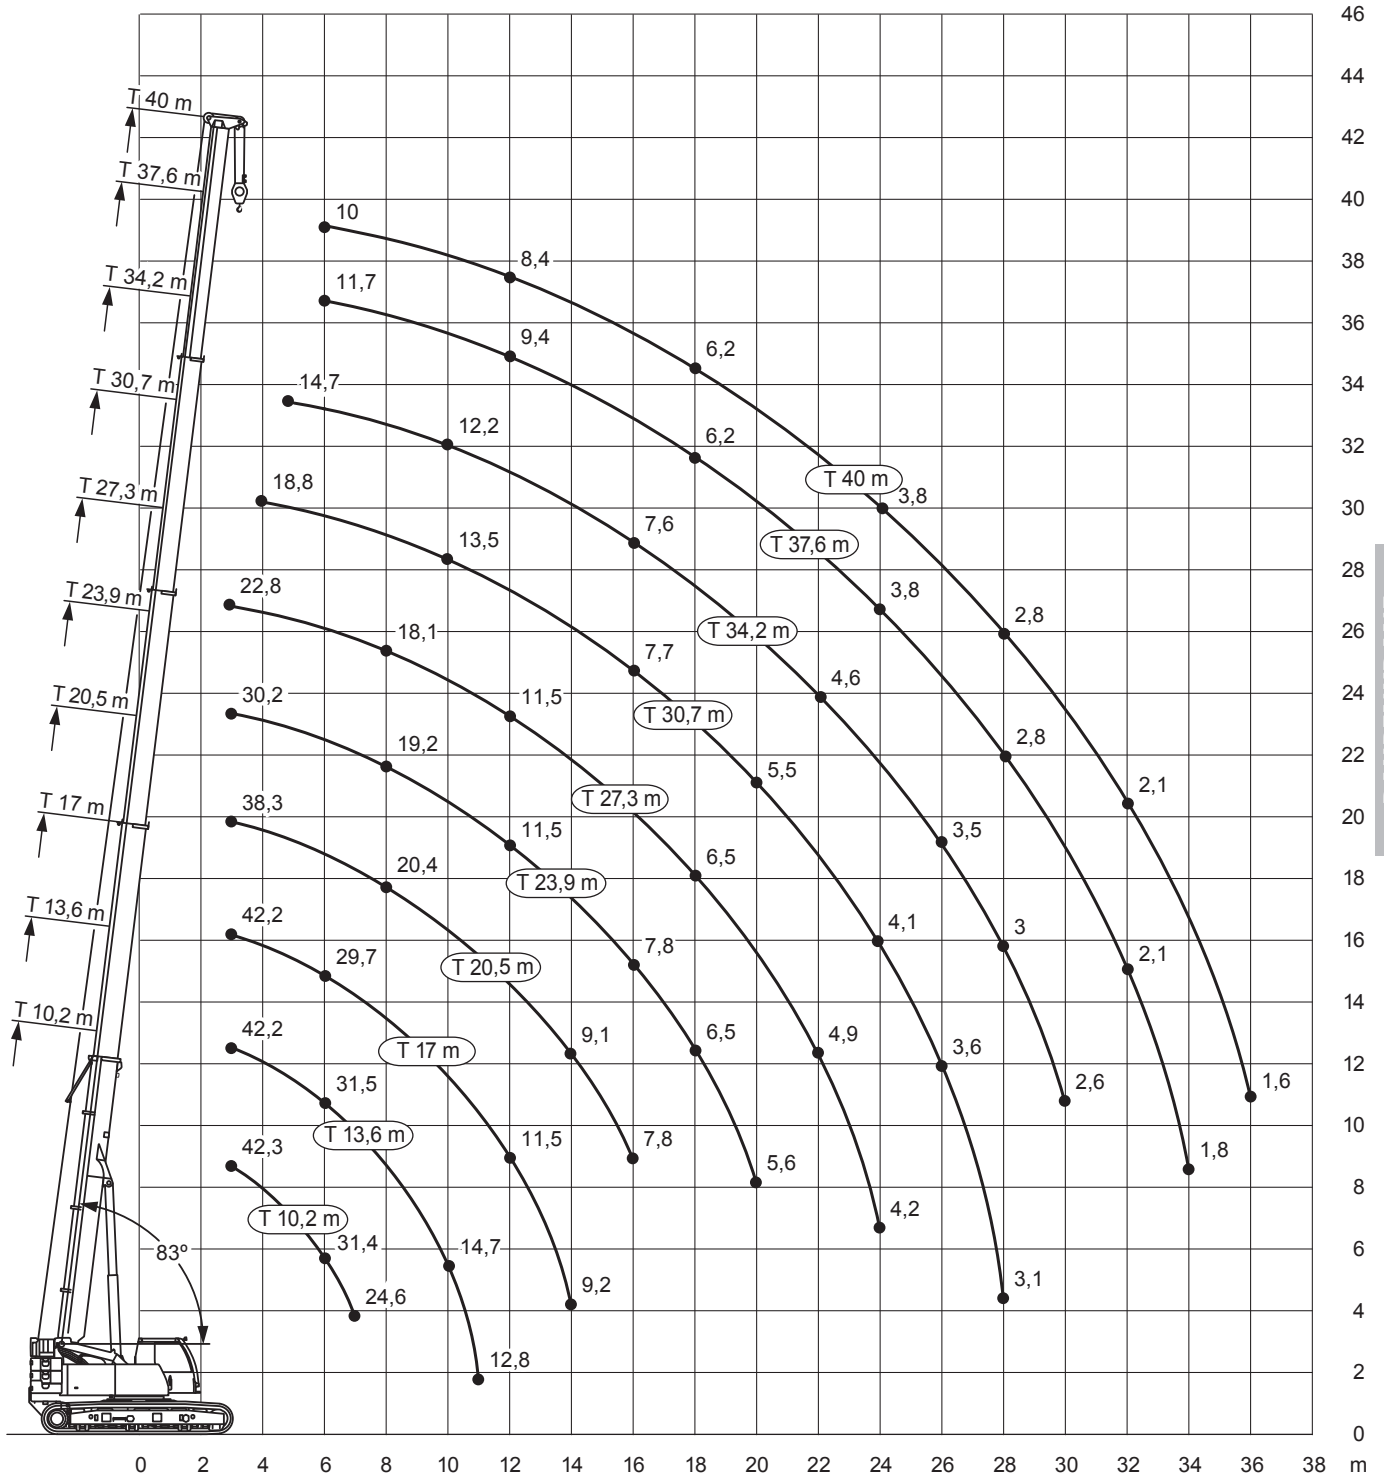

10,2-40m

2,5/9,5/16m

4,1m

RAUPENKRANE

Technische Werte

Haupt- und Spitzenauslegerlänge:		56,00 m
Max. Hauptauslegerlänge:		40,00 m
Max. Spitzenauslegerlänge (starr):		16,00 m
Hauptauslegersystem		
(Breite x Höhe):		0,72 m x 0,92 m
Spitzenauslegersystem		
(Breite x Höhe der Eckrohre):		0,68 m x 1,06 m
Auslegerfußpunkt über Boden:		2,92 m
Auslegerfußpunkt von Drehkranzmitte:		2,50 m
Gewichte der Hakenflaschen		
bei Tragfähigkeit von	46,1 t	400 kg
	30,2 t	280 kg
	13,4 t	195 kg
	4,5 t	75 kg
Tot-Weg der Hakenflasche		
	am Hauptausleger:	ca. 3,30 m
	am Spitzenausleger:	ca. 3,20 m
Max. zulässiger Seilzug	Haupthub:	45 kN
Max. Gegengewicht:		15,60 t

RAUPENKRANE

46
44
42
40
38
36
34
32
30
28
26
24
22
20
18
16
14
12
10
8
6
4
2
0 m
3

10,2-40m

15,6t

4,1m

360°

13000

 3m	10,2	13,6	17	20,5	23,9	27,3	30,7	34,2	37,6	40	 3m
3	42,3	42,2	42,2	38,3	30,2	22,8					3
3,5	42,3	42,3	41,3	38,1	30,2	23,3					3,5
4	42,3	41,6	39	37,1	30,2	23,7	18,8				4
4,5	40,2	38,8	36	33,8	30,2	23,9	19,1	14,7			4,5
5	36,8	35,5	33,4	31,5	30,1	23,7	19,1	14,9			5
6	31,4	31,5	29,7	28,5	26,7	21,9	18,4	14,9	11,7	10	6
7	24,6	25,1	24,7	23,9	22,5	20,1	17,1	14,4	11,6	10,1	7
8		20,6	20,9	20,4	19,2	18,1	15,9	13,7	11,3	9,9	8
9		17,2	17,5	17,5	16,8	15,8	14,8	13	10,8	9,6	9
10		14,7	15,1	15	14,7	14,2	13,5	12,2	10,3	9,3	10
11		12,8	13,1	13	12,8	13	12	11,5	9,8	8,8	11
12			11,5	11,5	11,5	11,5	10,8	10,6	9,4	8,4	12
14			9,2	9,1	9,4	9,2	9,1	8,8	8,4	7,6	14
16				7,8	7,8	7,6	7,7	7,6	7,4	7	16
18					6,5	6,5	6,4	6,4	6,2	6,2	18
20					5,6	5,6	5,5	5,4	5,3	5,3	20
22						4,9	4,7	4,6	4,5	4,5	22
24						4,2	4,1	4	3,8	3,8	24
26							3,6	3,5	3,3	3,3	26
28							3,1	3	2,8	2,8	28
30								2,6	2,5	2,5	30
32									2,1	2,1	32
34									1,8	1,8	34
36										1,6	36

mit 10t Zentralballast

RAUPENKRANE

27,3-40m

16m

15,6t

4,1m

360°

13000

mit 10t Zentralballast

RAUPENKRANE

46
44
42
40
38
36
34
32
30
28
26
24
22
20
18
16
14
12
10
8
6
4
2
0
9

10,2-40m

2,5m

15,6t

4,1m

360°