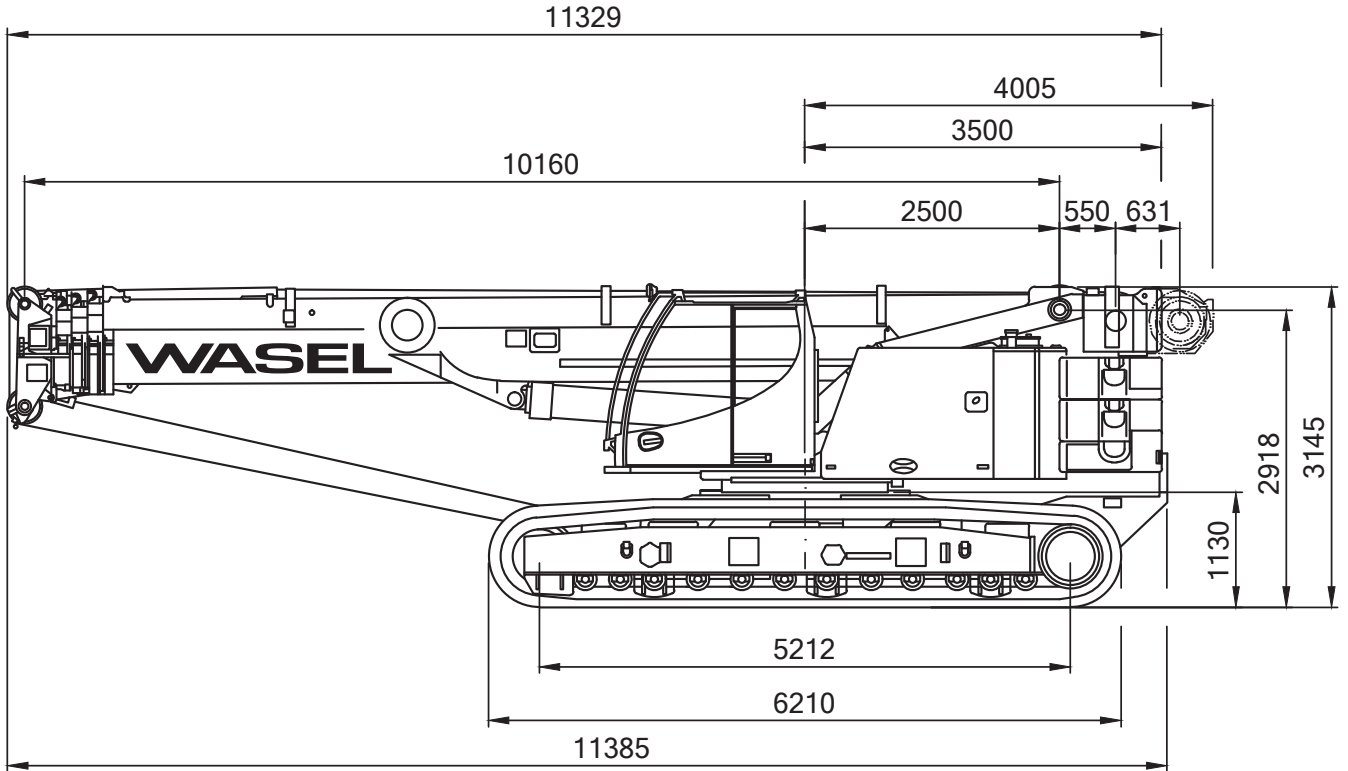

10,2-40m

2,5/9,5/16m

4,1m

RAUPENKRANE

Technische Werte

Haupt- und Spitzenauslegerlänge:		56,00 m
Max. Hauptauslegerlänge:		40,00 m
Max. Spitzenauslegerlänge (starr):		16,00 m
Hauptauslegersystem		
(Breite x Höhe):		0,72 m x 0,92 m
Spitzenauslegersystem		
(Breite x Höhe der Eckrohre):		0,68 m x 1,06 m
Auslegerfußpunkt über Boden:		2,92 m
Auslegerfußpunkt von Drehkranzmitte:		2,50 m
Gewichte der Hakenflaschen		
bei Tragfähigkeit von	46,1 t	400 kg
	30,2 t	280 kg
	13,4 t	195 kg
	4,5 t	75 kg
Tot-Weg der Hakenflasche		
	am Hauptausleger:	ca. 3,30 m
	am Spitzenausleger:	ca. 3,20 m
Max. zulässiger Seilzug	Haupthub:	45 kN
Max. Gegengewicht:		15,60 t

RAUPENKRANE

46
44
42
40
38
36
34
32
30
28
26
24
22
20
18
16
14
12
10
8
6
4
2
0 m
3

10,2-40m

15,6t

4,1m

360°

13000

 3m	10,2	13,6	17	20,5	23,9	27,3	30,7	34,2	37,6	40	 3m
3	42,3	42,2	42,2	38,3	30,2	22,8					3
3,5	42,3	42,3	41,3	38,1	30,2	23,3					3,5
4	42,3	41,6	39	37,1	30,2	23,7	18,8				4
4,5	40,2	38,8	36	33,8	30,2	23,9	19,1	14,7			4,5
5	36,8	35,5	33,4	31,5	30,1	23,7	19,1	14,9			5
6	31,4	31,5	29,7	28,5	26,7	21,9	18,4	14,9	11,7	10	6
7	24,6	25,1	24,7	23,9	22,5	20,1	17,1	14,4	11,6	10,1	7
8		20,6	20,9	20,4	19,2	18,1	15,9	13,7	11,3	9,9	8
9		17,2	17,5	17,5	16,8	15,8	14,8	13	10,8	9,6	9
10		14,7	15,1	15	14,7	14,2	13,5	12,2	10,3	9,3	10
11		12,8	13,1	13	12,8	13	12	11,5	9,8	8,8	11
12			11,5	11,5	11,5	11,5	10,8	10,6	9,4	8,4	12
14			9,2	9,1	9,4	9,2	9,1	8,8	8,4	7,6	14
16				7,8	7,8	7,6	7,7	7,6	7,4	7	16
18					6,5	6,5	6,4	6,4	6,2	6,2	18
20					5,6	5,6	5,5	5,4	5,3	5,3	20
22						4,9	4,7	4,6	4,5	4,5	22
24						4,2	4,1	4	3,8	3,8	24
26							3,6	3,5	3,3	3,3	26
28							3,1	3	2,8	2,8	28
30								2,6	2,5	2,5	30
32									2,1	2,1	32
34									1,8	1,8	34
36										1,6	36

mit 10t Zentralballast

RAUPENKRANE

27,3-40m

16m

15,6t

4,1m

360°

13000

mit 10t Zentralballast

RAUPENKRANE

46
44
42
40
38
36
34
32
30
28
26
24
22
20
18
16
14
12
10
8
6
4
2
0
9

10,2-40m

2,5m

15,6t

4,1m

360°