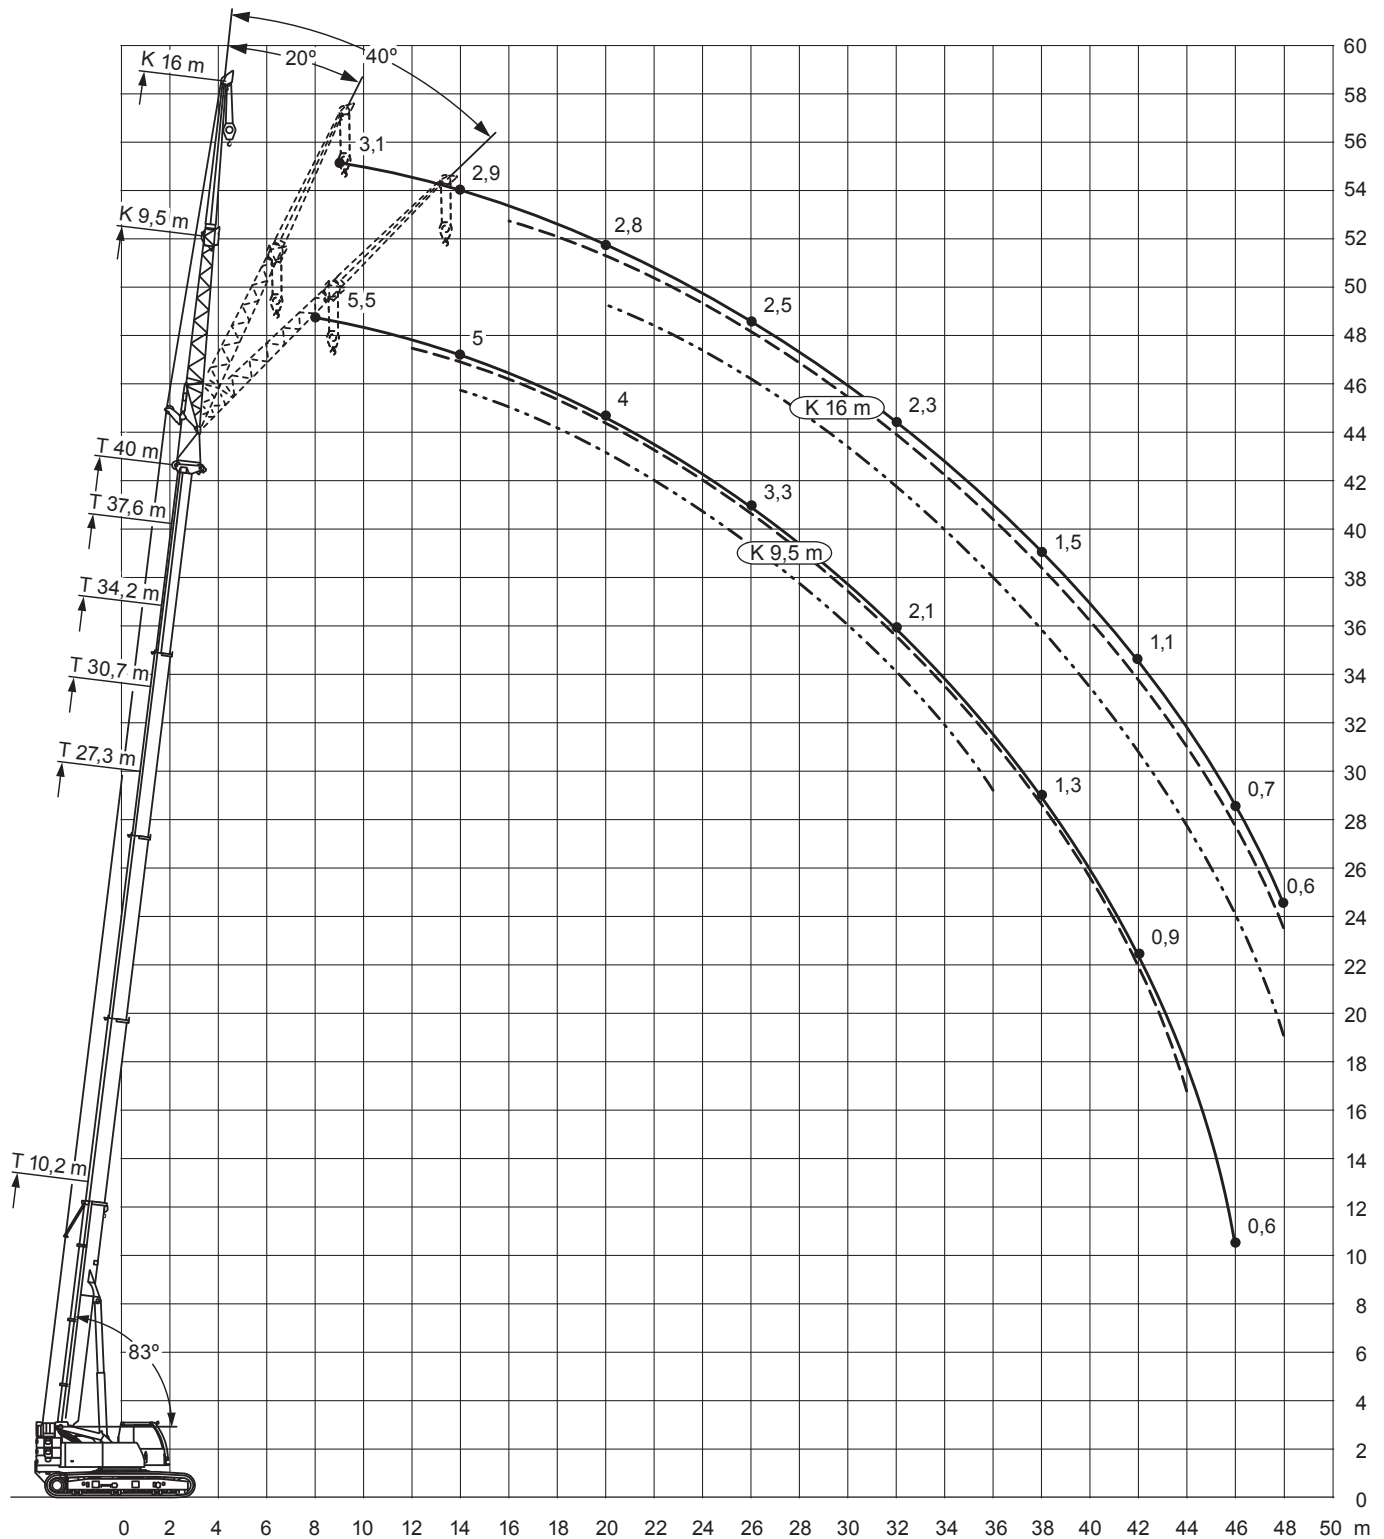

27,3-40m

9,5m

15,6t

4,1m

360°

13000

Höhe	27,3			30,7			34,2			37,6			40			Höhe
	0°	20°	40°	0°	20°	40°	0°	20°	40°	0°	20°	40°	0°	20°	40°	
4,5	8,4															4,5
5	8,4															5
6	8,4			8,4												6
7	8,1			8,3			7,3									7
8	7,8	6,7		8,1			7,2			6,1			5,5			8
9	7,5	6,7		7,8	6,7		7,1			6,1			5,5			9
10	7,2	6,6	5,2	7,6	6,6		7	6,2		6			5,4			10
11	6,9	6,5	5,2	7,3	6,4		6,9	6,1		5,9			5,4			11
12	6,6	6,3	5,2	7	6,3	5,2	6,8	5,9		5,8	5,4		5,3	5,1		12
14	6,1	5,9	5,1	6,5	5,9	5,2	6,5	5,7	5,1	5,5	5,2	4,8	5	4,9	4,6	14
16	5,5	5,5	5	5,9	5,6	5	6,2	5,4	4,9	5,2	4,9	4,7	4,7	4,4	4,2	16
18	4,9	5,1	4,8	5,4	5,4	4,8	5,8	5,2	4,7	4,9	4,5	4,4	4,3	4,1	4	18
20	4,4	4,6	4,4	4,9	5	4,7	5,2	5	4,6	4,6	4,1	4,1	4	3,8	3,8	20
22	3,9	4,1	4,1	4,4	4,6	4,4	4,4	4,7	4,4	4,2	3,9	3,8	3,8	3,6	3,6	22
24	3,4	3,7	3,7	3,9	4,1	4,1	3,8	4	4,1	3,8	3,7	3,6	3,6	3,4	3,4	24
26	3,1	3,4	3,4	3,5	3,6	3,7	3,5	3,5	3,6	3,3	3,5	3,5	3,3	3,3	3,2	26
28	2,7	3,1		3,2	3,2	3,2	3,1	3,2	3,2	2,9	3,1	3,2	2,8	3	3,1	28
30	2,4	2,7		2,8	2,9		2,7	2,8	2,9	2,5	2,7	2,8	2,5	2,6	2,7	30
32	2	2,2		2,5	2,6		2,4	2,5	2,6	2,2	2,3	2,4	2,1	2,3	2,4	32
34	1,8			2,2	2,3		2,1	2,2		1,9	2	2,1	1,8	2	2	34
36				2			1,8	1,9		1,6	1,7		1,6	1,7	1,7	36
38							1,6	1,6		1,4	1,4		1,3	1,4		38
40							1,4			1,2	1,2		1,1	1,2		40
42										1	1		0,9	1		42
44										0,8			0,8	0,8		44
46													0,6			46

mit 10t Zentralballast

RAUPENKRANE