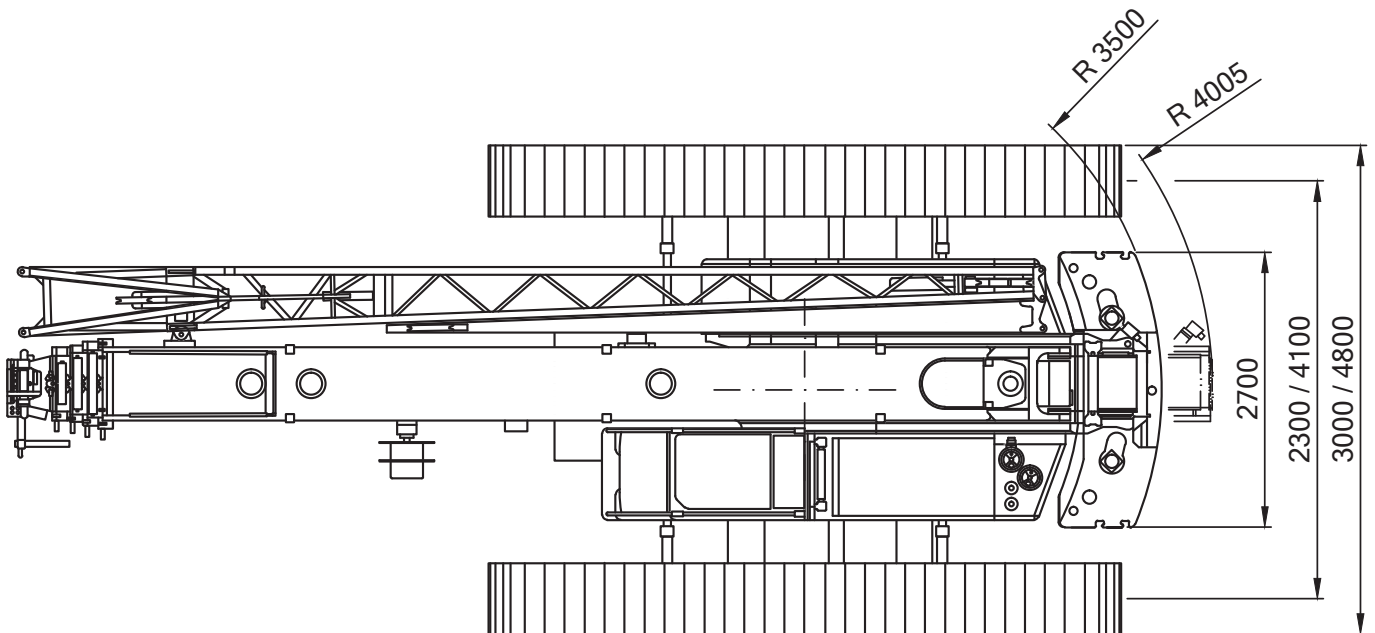

10,2-40m

2,5/9,5/16m

4,1m

RAUPENKRANE

Technische Werte

Haupt- und Spitzenauslegerlänge:		56,00 m
Max. Hauptauslegerlänge:		40,00 m
Max. Spitzenauslegerlänge (starr):		16,00 m
Hauptauslegersystem		
(Breite x Höhe):		0,72 m x 0,92 m
Spitzenauslegersystem		
(Breite x Höhe der Eckrohre):		0,68 m x 1,06 m
Auslegerfußpunkt über Boden:		2,92 m
Auslegerfußpunkt von Drehkranzmitte:		2,50 m
Gewichte der Hakenflaschen		
bei Tragfähigkeit von	46,1 t	400 kg
	30,2 t	280 kg
	13,4 t	195 kg
	4,5 t	75 kg
Tot-Weg der Hakenflasche		
	am Hauptausleger:	ca. 3,30 m
	am Spitzenausleger:	ca. 3,20 m
Max. zulässiger Seilzug	Haupthub:	45 kN
Max. Gegengewicht:		15,60 t

RAUPENKRANE

46
44
42
40
38
36
34
32
30
28
26
24
22
20
18
16
14
12
10
8
6
4
2
0 m
3

10,2-40m

15,6t

4,1m

360°

13000

 3m	10,2	13,6	17	20,5	23,9	27,3	30,7	34,2	37,6	40	 3m
3	42,3	42,2	42,2	38,3	30,2	22,8					3
3,5	42,3	42,3	41,3	38,1	30,2	23,3					3,5
4	42,3	41,6	39	37,1	30,2	23,7	18,8				4
4,5	40,2	38,8	36	33,8	30,2	23,9	19,1	14,7			4,5
5	36,8	35,5	33,4	31,5	30,1	23,7	19,1	14,9			5
6	31,4	31,5	29,7	28,5	26,7	21,9	18,4	14,9	11,7	10	6
7	24,6	25,1	24,7	23,9	22,5	20,1	17,1	14,4	11,6	10,1	7
8		20,6	20,9	20,4	19,2	18,1	15,9	13,7	11,3	9,9	8
9		17,2	17,5	17,5	16,8	15,8	14,8	13	10,8	9,6	9
10		14,7	15,1	15	14,7	14,2	13,5	12,2	10,3	9,3	10
11		12,8	13,1	13	12,8	13	12	11,5	9,8	8,8	11
12			11,5	11,5	11,5	11,5	10,8	10,6	9,4	8,4	12
14			9,2	9,1	9,4	9,2	9,1	8,8	8,4	7,6	14
16				7,8	7,8	7,6	7,7	7,6	7,4	7	16
18					6,5	6,5	6,4	6,4	6,2	6,2	18
20					5,6	5,6	5,5	5,4	5,3	5,3	20
22						4,9	4,7	4,6	4,5	4,5	22
24						4,2	4,1	4	3,8	3,8	24
26							3,6	3,5	3,3	3,3	26
28							3,1	3	2,8	2,8	28
30								2,6	2,5	2,5	30
32									2,1	2,1	32
34									1,8	1,8	34
36										1,6	36

mit 10t Zentralballast

RAUPENKRANE

27,3-40m

16m

15,6t

4,1m

360°

13000