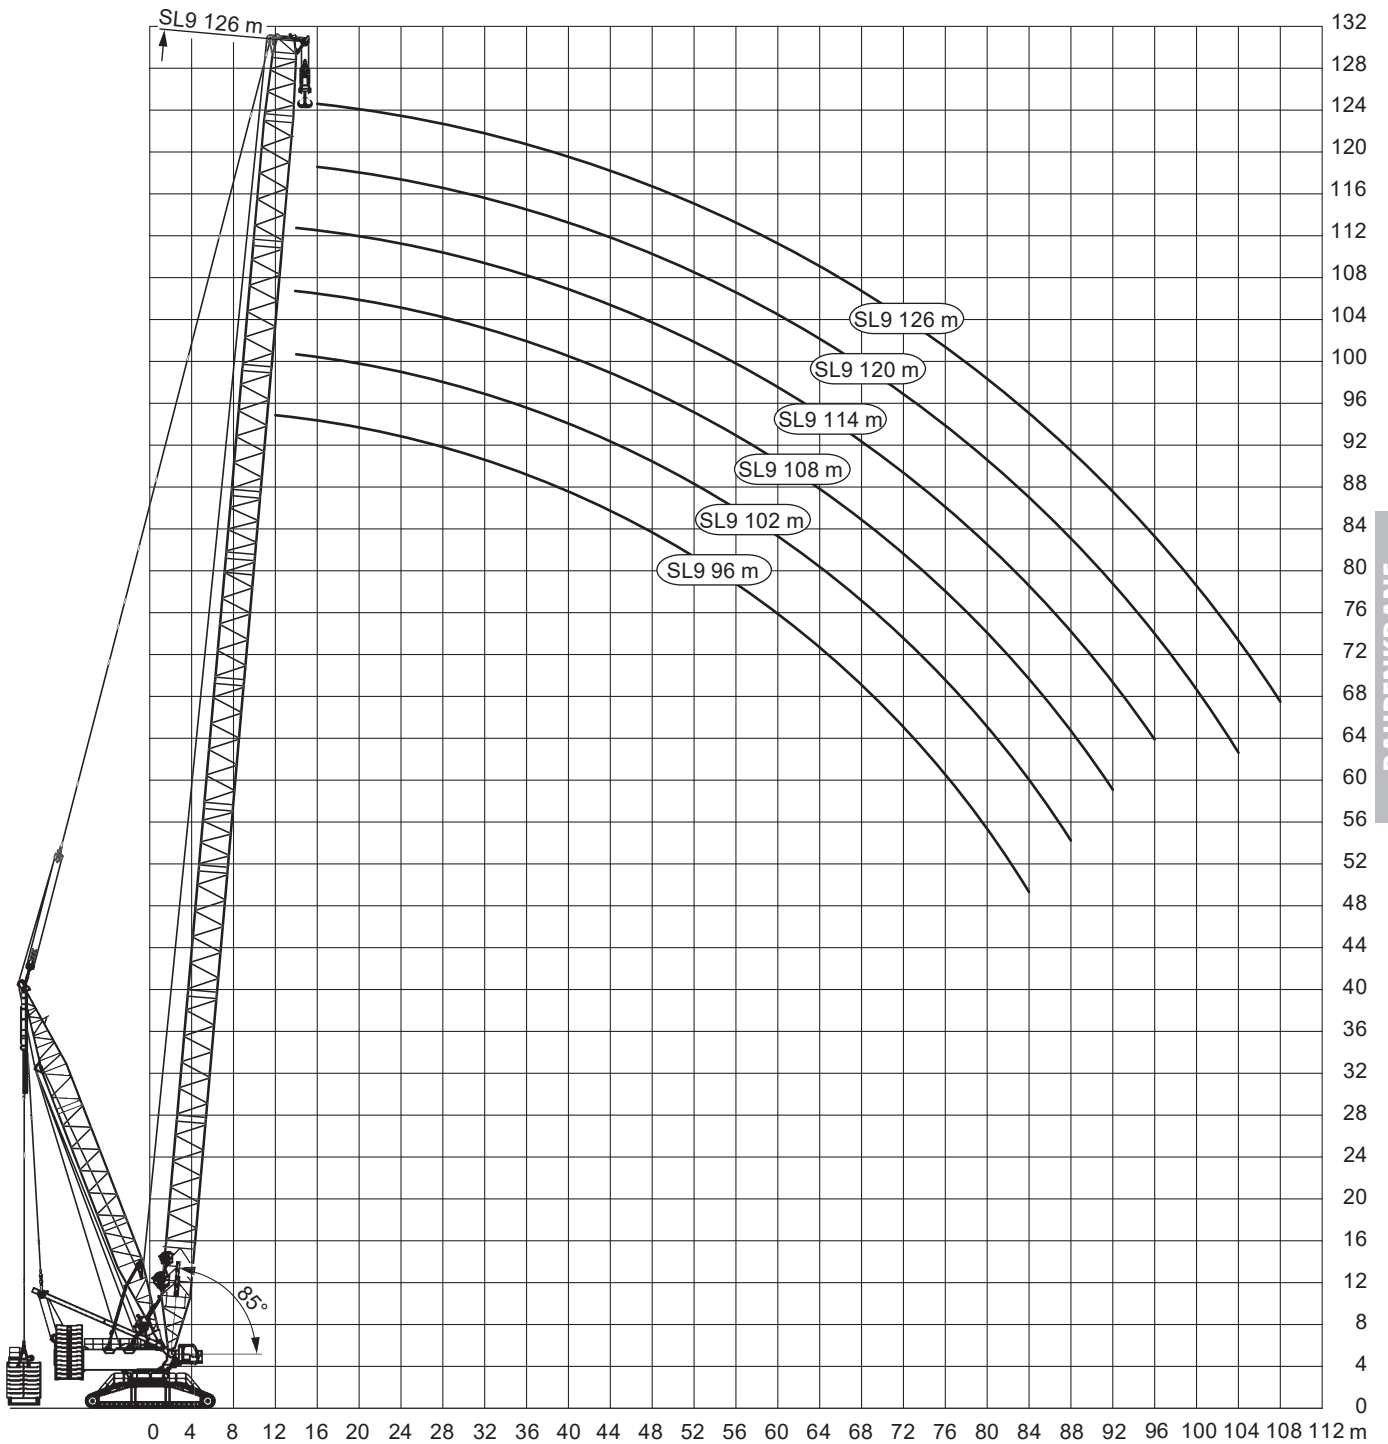

RAUPENKRANE

96-126m
SL9DB

36m

210-250t

0-450t

9,2m

360°

13000

	96	102	108	114	120	126	
12	455						12
14	458	409	394	353			14
16	457	409	393	352	333	298	16
18	454	407	392	351	332	298	18
20	449	404	389	348	330	296	20
22	447	400	386	345	328	293	22
24	427	397	383	341	325	290	24
26	400	386	377	335	321	283	26
28	373	364	357	329	314	277	28
30	349	342	336	321	307	270	30
32	326	321	315	307	297	263	32
34	306	301	297	290	283	256	34
36	287	283	278	273	267	249	36
38	270	266	262	258	252	240	38
40	254	251	247	243	238	230	40
44	227	224	220	217	212	209	44
48	204	201	197	194	190	187	48
52	184	181	177	175	170	168	52
56	166	164	160	158	154	151	56
60	147	149	145	143	139	137	60
64	130	133	131	130	126	124	64
68	118	119	120	119	115	112	68
72	105	109	107	109	103	102	72
76	90,3	96,9	93,4	97,5	91,4	92,1	76
80	81,7	83,8	82,6	85,3	82,5	82,4	80
84	74,2	75,3	75,6	75,7	75,2	74,7	84
88		68,4	68,8	68,9	68,4	68	88
92			62,5	62,7	62,4	61,7	92
96				56,9	56,6	56,2	96
100					51,1	50,7	100
104					45,7	45,5	104
108						40,5	108

mit 50 t - 130 t Zentralballast