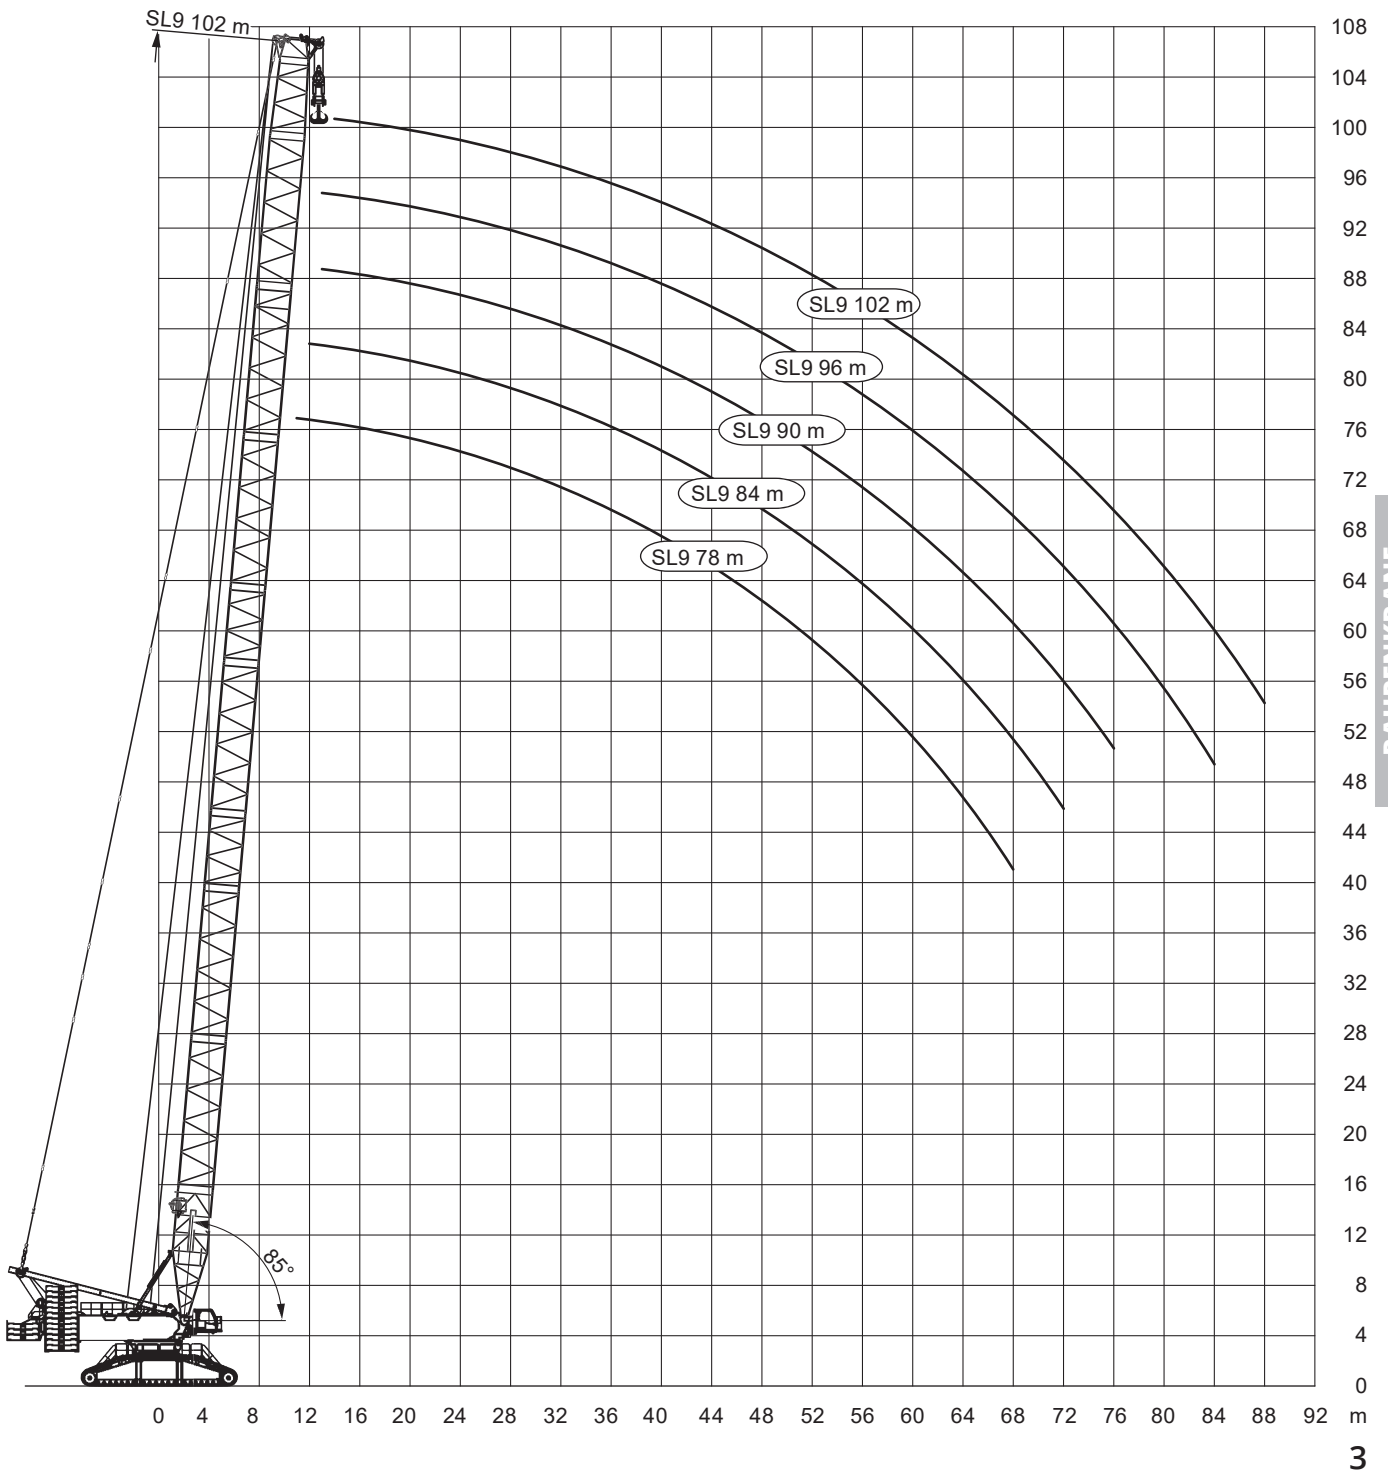

78-168m

36/42m

12-21m

9,2m

RAUPENKRANE

Technische Werte

Haupt- und Spitzenauslegerlänge:		189,00 m
Max. Hauptauslegerlänge:		168,00 m
Max. Spitzenauslegerlänge (starr):		21,00 m
Hauptauslegersystem		
(Breite x Höhe):		3,46 m x 3,26 m
Spitzenauslegersystem		
(Breite x Höhe der Eckrohre):		2,49 m x 1,90 m
Auslegerfußpunkt über Boden:		5,92 m
Auslegerfußpunkt von Drehkranzmitte:		1,15 m
Gewichte der Hakenflaschen		
bei Tragfähigkeit von	315,4 t	4700 - 12700 kg
	157,7 t	3400 - 11400 kg
	23,2 t	1500 kg
Tot-Weg der Hakenflasche		
	am Hauptausleger:	bis 4,60 m
	am Spitzenausleger:	bis 5,90 m
Max. zulässiger Seilzug	Haupthub:	230 kN
Max. Gegengewicht:	Oberwagen	250 t
	Zentralballast	130 t
	Derrickballast	450 t

Mit 50 t - 130 t Zentralballast und 80 t Drehbühnenverlängerung

RAUPENKRANE

96-126m
SL9DB

36m

210-250t

0-450t

9,2m

360°

mit 50 t - 130 t Zentralballast

RAUPENKRANE

66-162m
SL11DBV

42m

250t

450t
30m

9,2m

360°

mit 130 t Zentralballast

66-162m
SL11DBV

42m

250t

450t
22m

9,2m

360°

13000