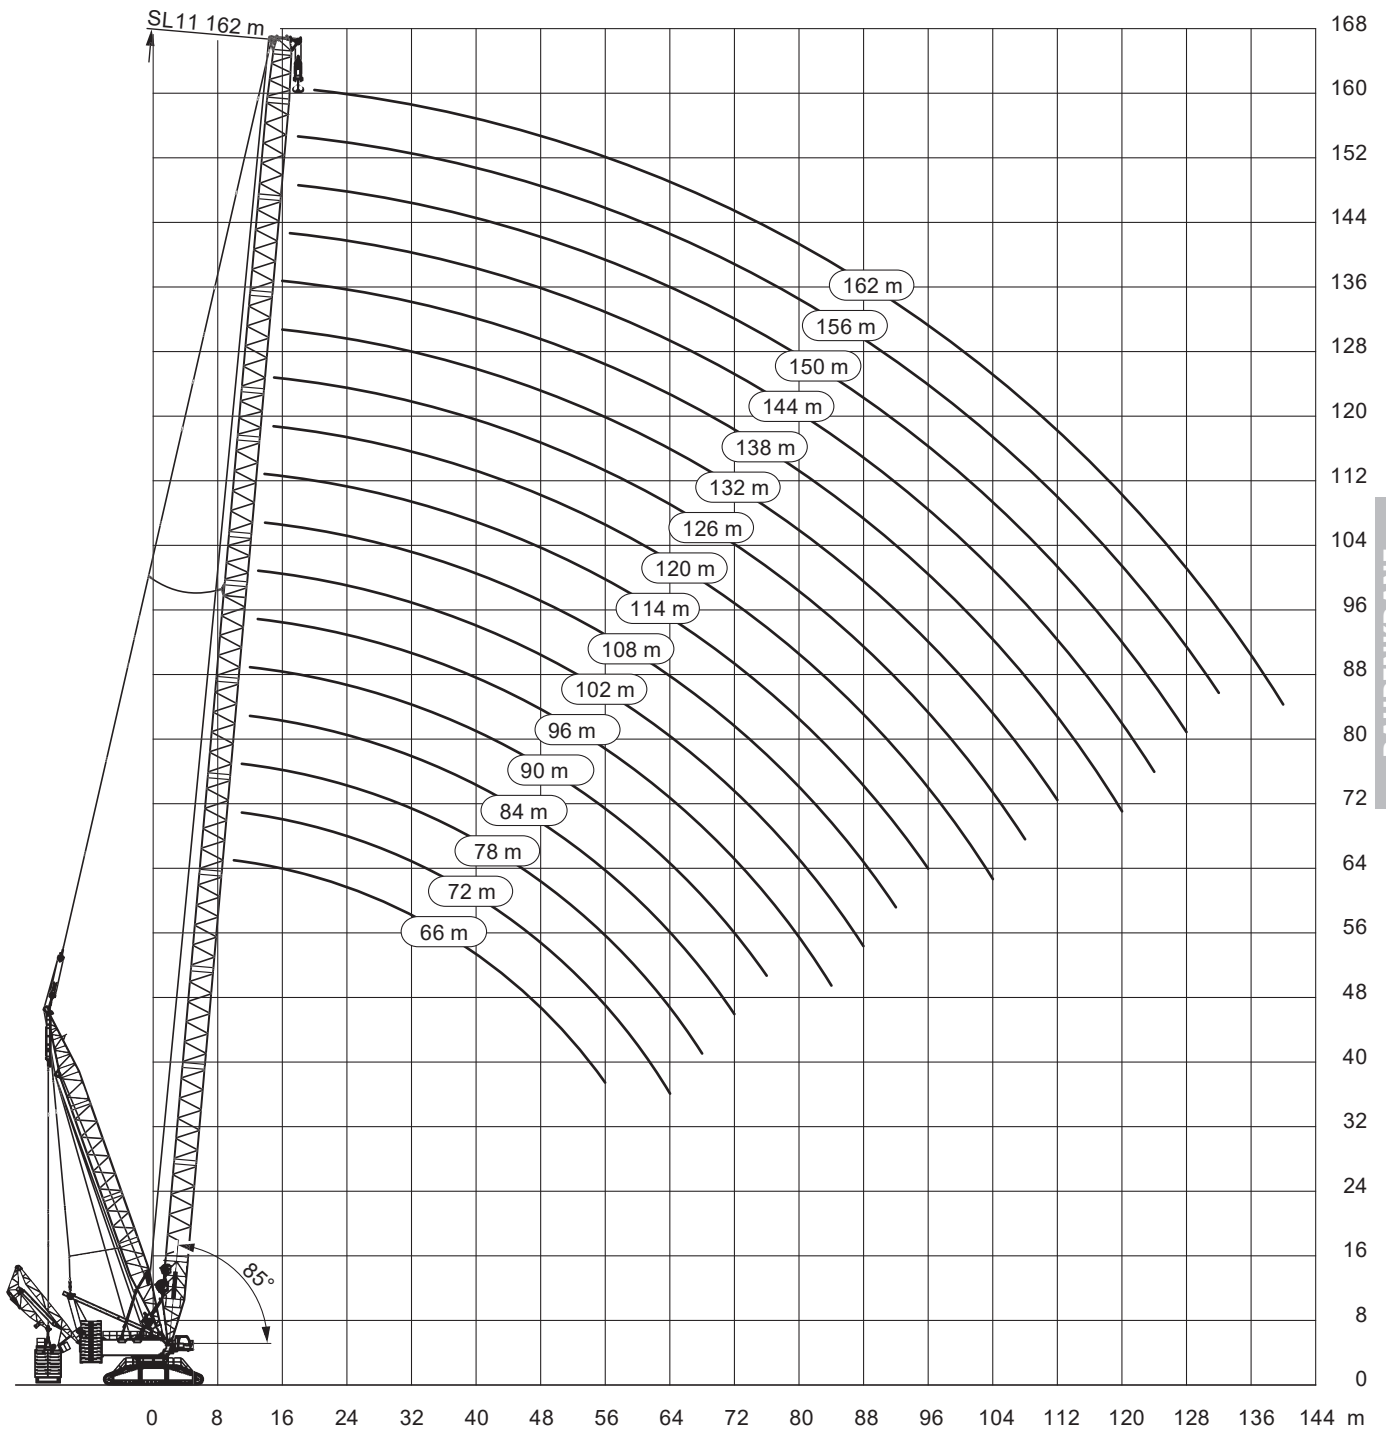

78-168m

36/42m

12-21m

9,2m

RAUPENKRANE

Technische Werte

Haupt- und Spitzenauslegerlänge:		189,00 m
Max. Hauptauslegerlänge:		168,00 m
Max. Spitzenauslegerlänge (starr):		21,00 m
Hauptauslegersystem		
(Breite x Höhe):		3,46 m x 3,26 m
Spitzenauslegersystem		
(Breite x Höhe der Eckrohre):		2,49 m x 1,90 m
Auslegerfußpunkt über Boden:		5,92 m
Auslegerfußpunkt von Drehkranzmitte:		1,15 m
Gewichte der Hakenflaschen		
bei Tragfähigkeit von	315,4 t	4700 - 12700 kg
	157,7 t	3400 - 11400 kg
	23,2 t	1500 kg
Tot-Weg der Hakenflasche		
	am Hauptausleger:	bis 4,60 m
	am Spitzenausleger:	bis 5,90 m
Max. zulässiger Seilzug	Haupthub:	230 kN
Max. Gegengewicht:	Oberwagen	250 t
	Zentralballast	130 t
	Derrickballast	450 t

Mit 50 t - 130 t Zentralballast und 80 t Drehbühnenverlängerung

RAUPENKRANE

96-126m
SL9DB

36m

210-250t

0-450t

9,2m

360°

mit 50 t - 130 t Zentralballast

RAUPENKRANE

66-162m
SL11DBV

42m

250t

450t
30m

9,2m

360°

mit 130 t Zentralballast

66-162m
SL11DBV

42m

250t

450t
22m

9,2m

360°

13000