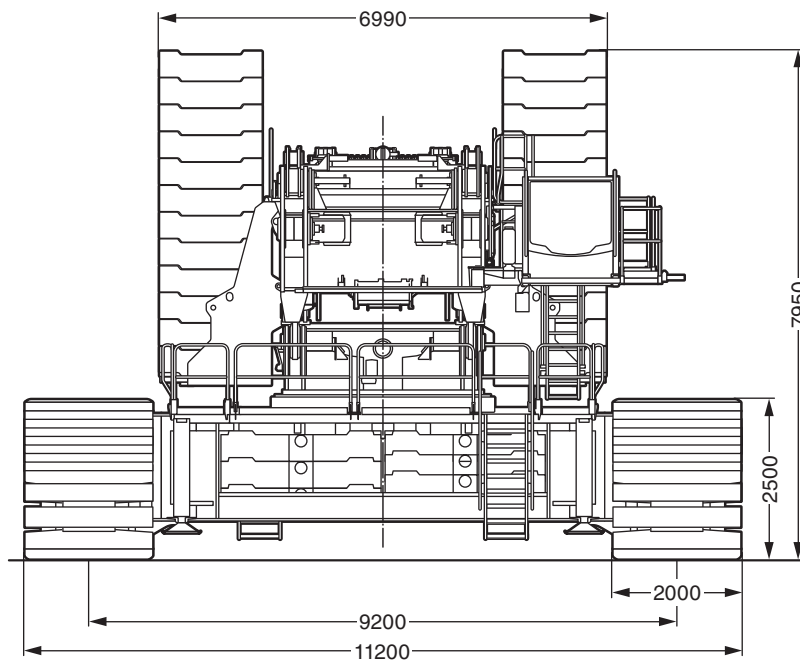

78-168m

36/42m

12-21m

9,2m

RAUPENKRANE

Technische Werte

Haupt- und Spitzenauslegerlänge:		189,00 m
Max. Hauptauslegerlänge:		168,00 m
Max. Spitzenauslegerlänge (starr):		21,00 m
Hauptauslegersystem		
(Breite x Höhe):		3,46 m x 3,26 m
Spitzenauslegersystem		
(Breite x Höhe der Eckrohre):		2,49 m x 1,90 m
Auslegerfußpunkt über Boden:		5,92 m
Auslegerfußpunkt von Drehkranzmitte:		1,15 m
Gewichte der Hakenflaschen		
bei Tragfähigkeit von	315,4 t	4700 - 12700 kg
	157,7 t	3400 - 11400 kg
	23,2 t	1500 kg
Tot-Weg der Hakenflasche		
	am Hauptausleger:	bis 4,60 m
	am Spitzenausleger:	bis 5,90 m
Max. zulässiger Seilzug	Haupthub:	230 kN
Max. Gegengewicht:	Oberwagen	250 t
	Zentralballast	130 t
	Derrickballast	450 t

RAUPENKRANE

78-102m

150-250t

9,2m

360°

13000

SL9

	78	84	90	96	102	
11	386					11
12	351	338				12
13	409	310	298	288		13
14	378	365	353	341	330	14
15	351	340	328	318	307	15
16	326	317	306	297	287	16
17	305	296	286	278	269	17
18	286	278	268	261	252	18
19	269	261	253	245	238	19
20	253	246	238	232	224	20
21	239	233	225	219	212	21
22	226	220	213	207	201	22
24	204	198	191	186	181	24
26	184	179	173	169	163	26
28	168	163	158	153	148	28
30	153	149	144	140	135	30
32	141	136	132	128	123	32
34	129	126	121	117	113	34
36	119	116	111	108	104	36
38	110	107	102	99,4	95,2	38
40	102	98,9	94,6	91,5	87,8	40
44	86,2	84,9	81,1	78,2	74,6	44
48	73,5	72,2	69,7	67	63,4	48
52	63	61,7	59,4	57,4	53,9	52
56	54,2	52,9	50,5	49,1	45,9	56
60	46,8	45,3	42,9	41,5	38,8	60
64	40,5	38,9	36,4	35	32,6	64
68	35,1	33,4	30,8	29,3	27	68
72		28,6	25,9	24,3	22	72
76			21,6	20	17,5	76
80				16,1	13,6	80
84				12,7	10,1	84
88					7,1	88

Mit 50 t - 130 t Zentralballast und 80 t Drehbühnenverlängerung

RAUPENKRANE

96-126m
SL9DB

36m

210-250t

0-450t

9,2m

360°