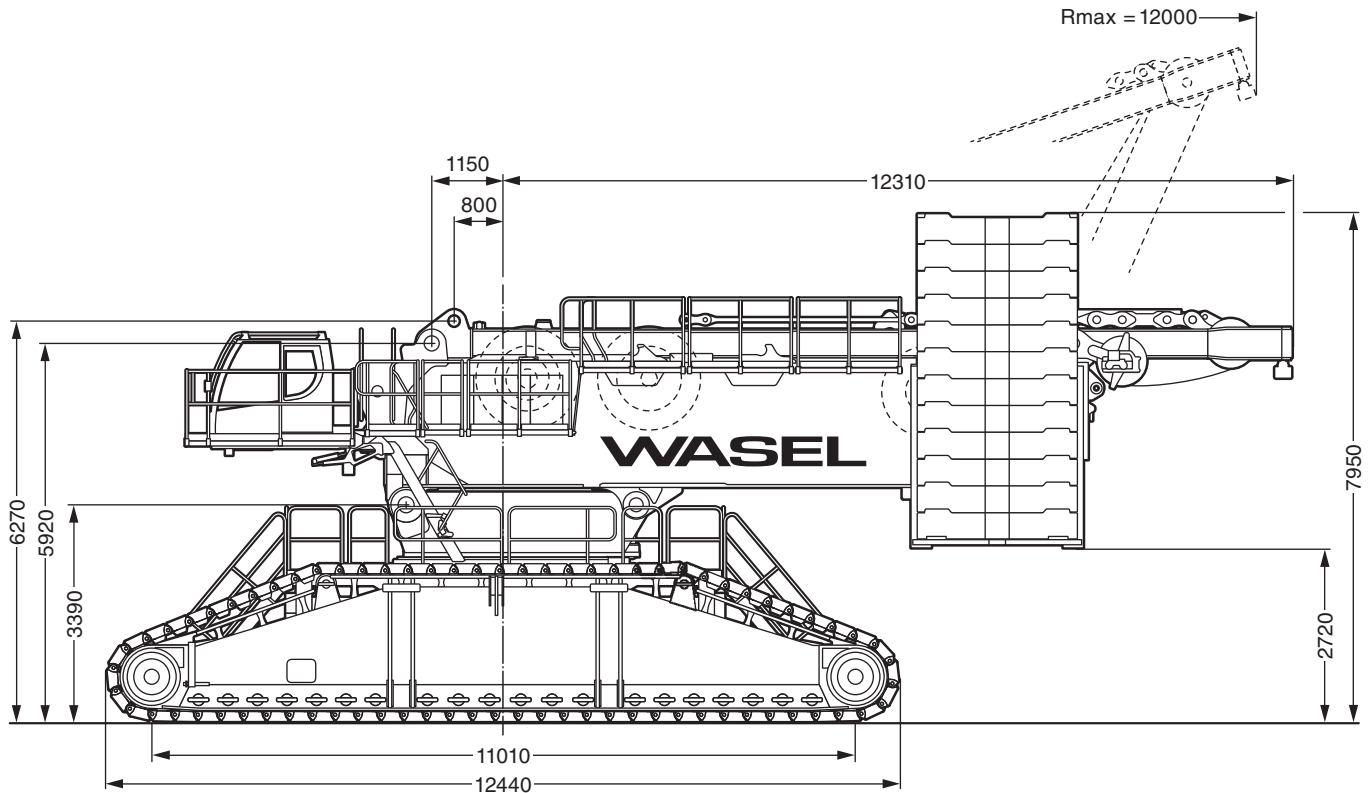

78-168m

36/42m

12-21m

9,2m

RAUPENKRANE

Technische Werte

Haupt- und Spitzenauslegerlänge:		189,00 m
Max. Hauptauslegerlänge:		168,00 m
Max. Spitzenauslegerlänge (starr):		21,00 m
Hauptauslegersystem		
(Breite x Höhe):		3,46 m x 3,26 m
Spitzenauslegersystem		
(Breite x Höhe der Eckrohre):		2,49 m x 1,90 m
Auslegerfußpunkt über Boden:		5,92 m
Auslegerfußpunkt von Drehkranzmitte:		1,15 m
Gewichte der Hakenflaschen		
bei Tragfähigkeit von	315,4 t	4700 - 12700 kg
	157,7 t	3400 - 11400 kg
	23,2 t	1500 kg
Tot-Weg der Hakenflasche		
	am Hauptausleger:	bis 4,60 m
	am Spitzenausleger:	bis 5,90 m
Max. zulässiger Seilzug	Haupthub:	230 kN
Max. Gegengewicht:	Oberwagen	250 t
	Zentralballast	130 t
	Derrickballast	450 t

RAUPENKRANE

78-102m

150-250t

9,2m

360°

13000

SL9

	78	84	90	96	102	
11	386					11
12	351	338				12
13	409	310	298	288		13
14	378	365	353	341	330	14
15	351	340	328	318	307	15
16	326	317	306	297	287	16
17	305	296	286	278	269	17
18	286	278	268	261	252	18
19	269	261	253	245	238	19
20	253	246	238	232	224	20
21	239	233	225	219	212	21
22	226	220	213	207	201	22
24	204	198	191	186	181	24
26	184	179	173	169	163	26
28	168	163	158	153	148	28
30	153	149	144	140	135	30
32	141	136	132	128	123	32
34	129	126	121	117	113	34
36	119	116	111	108	104	36
38	110	107	102	99,4	95,2	38
40	102	98,9	94,6	91,5	87,8	40
44	86,2	84,9	81,1	78,2	74,6	44
48	73,5	72,2	69,7	67	63,4	48
52	63	61,7	59,4	57,4	53,9	52
56	54,2	52,9	50,5	49,1	45,9	56
60	46,8	45,3	42,9	41,5	38,8	60
64	40,5	38,9	36,4	35	32,6	64
68	35,1	33,4	30,8	29,3	27	68
72		28,6	25,9	24,3	22	72
76			21,6	20	17,5	76
80				16,1	13,6	80
84				12,7	10,1	84
88					7,1	88

Mit 50 t - 130 t Zentralballast und 80 t Drehbühnenverlängerung

RAUPENKRANE

96-126m
SL9DB

36m

210-250t

0-450t

9,2m

360°