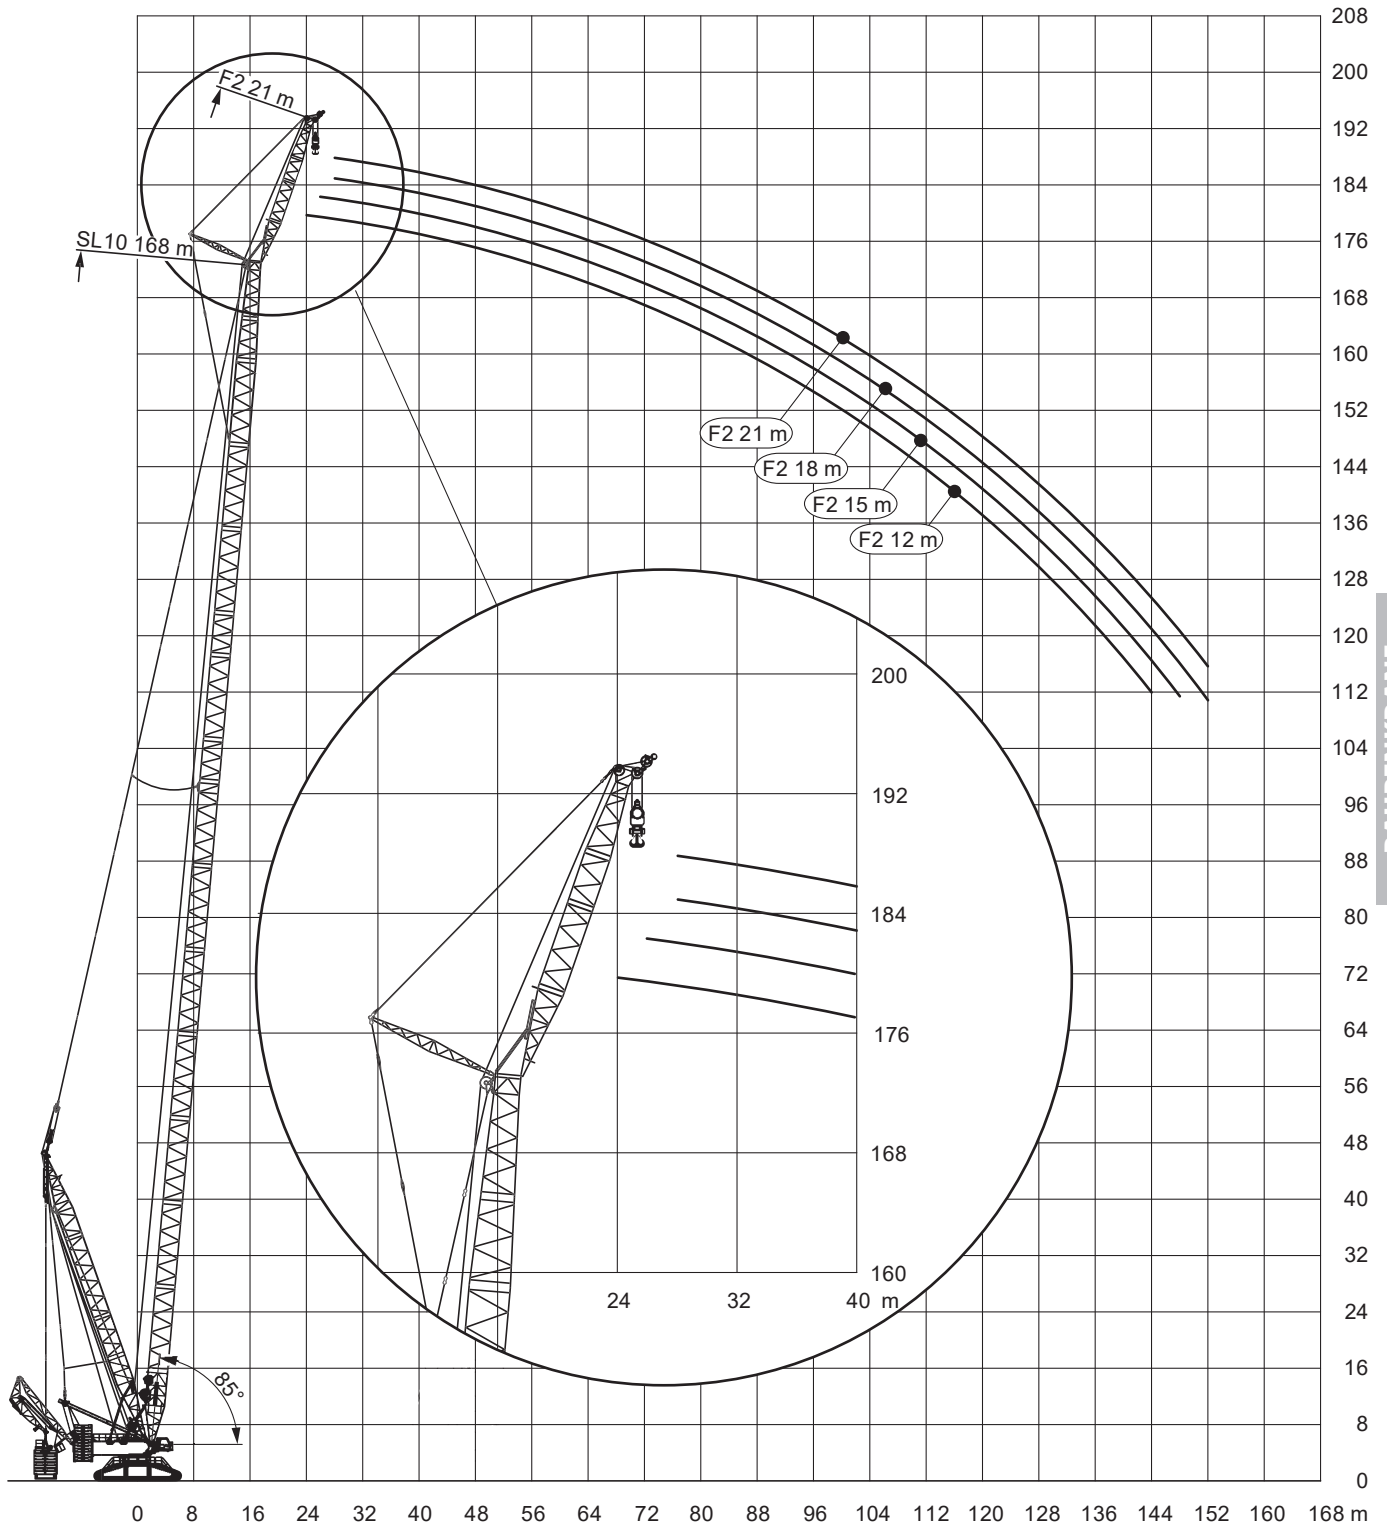

78-168m

36/42m

12-21m

9,2m

RAUPENKRANE

Technische Werte

Haupt- und Spitzenauslegerlänge:		189,00 m
Max. Hauptauslegerlänge:		168,00 m
Max. Spitzenauslegerlänge (starr):		21,00 m
Hauptauslegersystem		
(Breite x Höhe):		3,46 m x 3,26 m
Spitzenauslegersystem		
(Breite x Höhe der Eckrohre):		2,49 m x 1,90 m
Auslegerfußpunkt über Boden:		5,92 m
Auslegerfußpunkt von Drehkranzmitte:		1,15 m
Gewichte der Hakenflaschen		
bei Tragfähigkeit von	315,4 t	4700 - 12700 kg
	157,7 t	3400 - 11400 kg
	23,2 t	1500 kg
Tot-Weg der Hakenflasche		
	am Hauptausleger:	bis 4,60 m
	am Spitzenausleger:	bis 5,90 m
Max. zulässiger Seilzug	Haupthub:	230 kN
Max. Gegengewicht:	Oberwagen	250 t
	Zentralballast	130 t
	Derrickballast	450 t

mit 130 t Zentralballast

66-162m
SL11DBV

42m

250t

450t
22m

9,2m

360°

13000

mit 130 t Zentralballast

RAUPENKRANE

66-162m
SL11DBV

42m

250t

450t
13m

9,2m

360°

mit 130 t Zentralballast

168m

42m

12-21m

210t

0-450t

9,2m

360°