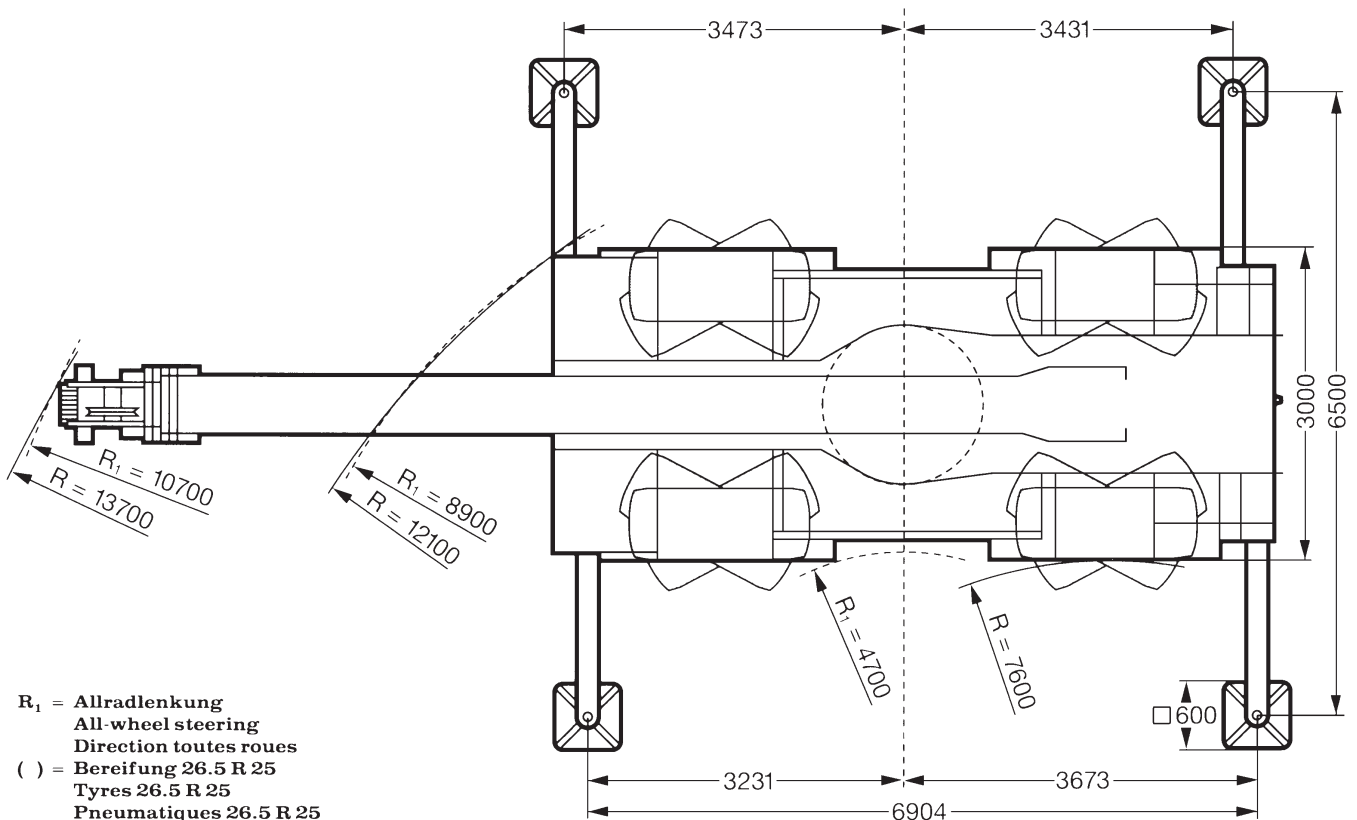

10,2-38m

5,1/9/16m

6,9x6,5m

52t

R_1 = Allradlenkung
All-wheel steering
Direction toutes roues
() = Bereifung 26.5 R 25
Tyres 26.5 R 25
Pneumatiques 26.5 R 25

GELÄNDEKRANE

10,2-38m

7,8t

6,9x6,5m

360°

75%

	10,2	17,1	24,1	31	35,2	38	
3	50						3
3,5	46						3,5
4	43						4
4,5	38,5						4,5
5	34,5	28	18,7				5
6	28,8	25	18,3	10,8	8,7		6
7	25	21,4	17,5	10,7	8,6	7,5	7
8		19,9	16,5	10,6	8,5	7,4	8
9		16,8	14,6	10,3	8,4	7,3	9
10		14,2	12,6	9,9	8,3	7,2	10
12		10,4	9,7	8,9	7,9	6,9	12
14		8	7,7	7,2	6,9	6,4	14
16			6	5,9	5,6	5,5	16
18			4,9	4,8	4,6	4,5	18
20			3,9	4	3,8	3,7	20
22				3,2	3,2	3,1	22
24				2,6	2,6	2,5	24
26				2,1	2,1	2,1	26
28				1,7	1,7	1,7	28
30					1,3	1,4	30
32					1	1	32
34						0,8	34

38m

5,1/9/16m

7,8t

6,9x6,5m

360°

75%

m	5,1		9		16		m
	0°	20°	0°	20°	0°	20°	
8	5,1	4	4				8
9	5,1	3,9	3,95		2		9
10	5,1	3,8	3,92	3	2		10
12	5,1	3,65	3,9	2,8	2	1,75	12
14	5	3,5	3,85	2,65	1,98	1,72	14
16	4,7	3,3	3,75	2,5	1,96	1,7	16
18	4,25	3,1	3,5	2,35	1,93	1,65	18
20	3,8	2,95	3,25	2,25	1,9	1,6	20
22	3	2,75	3,05	2,1	1,85	1,55	22
24	2,4	2,5	2,5	2	1,8	1,5	24
26	2	2,1	2	1,9	1,7	1,45	26
28	1,6	1,7	1,7	1,8	1,65	1,42	28
30	1,3	1,4	1,4	1,5	1,5	1,4	30
32	1,1	1,1	1,1	1,2	1,2	1,37	32
34	0,8	0,9	0,9	1	1	1,2	34
36	0,6	0,7	0,7	0,8	0,8	1	36
38				0,6	0,6	0,8	38
40						0,6	40