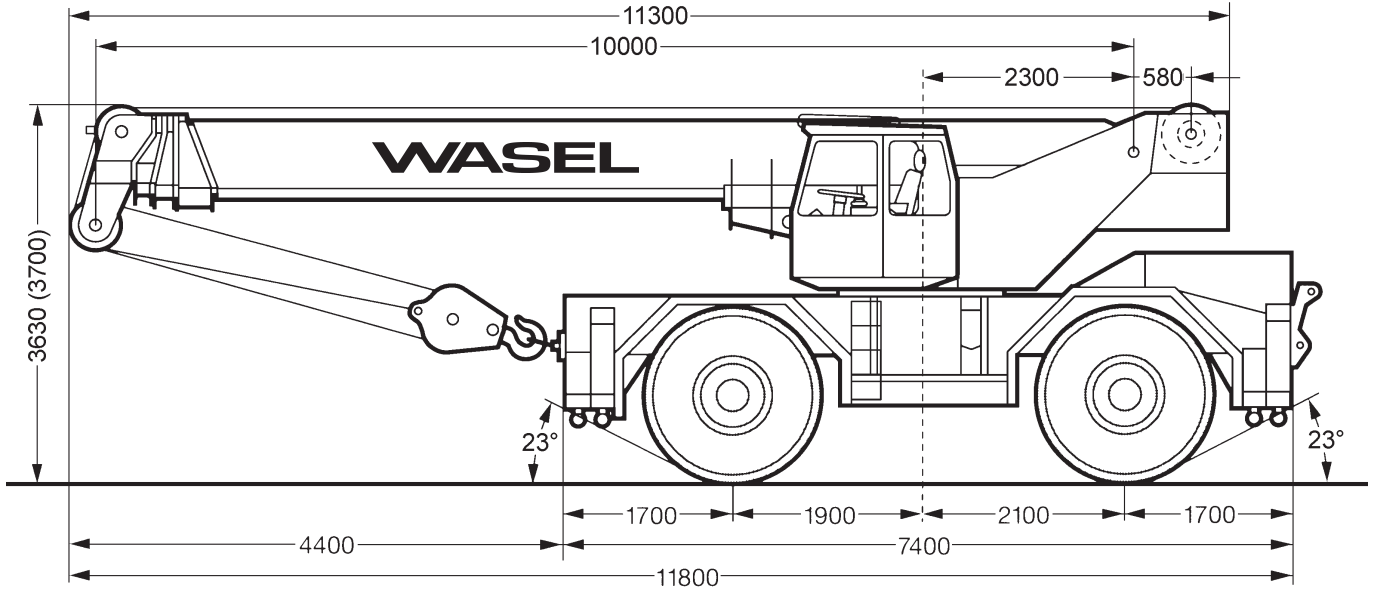

10,2-38m

5,1/9/16m

6,9x6,5m

52t

R_1 = Allradlenkung
All-wheel steering
Direction toutes roues
() = Bereifung 26.5 R 25
Tyres 26.5 R 25
Pneumatiques 26.5 R 25

GELÄNDEKRANE

10,2-38m

7,8t

6,9x6,5m

360°

75%

	10,2	17,1	24,1	31	35,2	38	
3	50						3
3,5	46						3,5
4	43						4
4,5	38,5						4,5
5	34,5	28	18,7				5
6	28,8	25	18,3	10,8	8,7		6
7	25	21,4	17,5	10,7	8,6	7,5	7
8		19,9	16,5	10,6	8,5	7,4	8
9		16,8	14,6	10,3	8,4	7,3	9
10		14,2	12,6	9,9	8,3	7,2	10
12		10,4	9,7	8,9	7,9	6,9	12
14		8	7,7	7,2	6,9	6,4	14
16			6	5,9	5,6	5,5	16
18			4,9	4,8	4,6	4,5	18
20			3,9	4	3,8	3,7	20
22				3,2	3,2	3,1	22
24				2,6	2,6	2,5	24
26				2,1	2,1	2,1	26
28				1,7	1,7	1,7	28
30					1,3	1,4	30
32					1	1	32
34						0,8	34

38m

5,1/9/16m

7,8t

6,9x6,5m

360°

75%

m	5,1		9		16		m
	0°	20°	0°	20°	0°	20°	
8	5,1	4	4				8
9	5,1	3,9	3,95		2		9
10	5,1	3,8	3,92	3	2		10
12	5,1	3,65	3,9	2,8	2	1,75	12
14	5	3,5	3,85	2,65	1,98	1,72	14
16	4,7	3,3	3,75	2,5	1,96	1,7	16
18	4,25	3,1	3,5	2,35	1,93	1,65	18
20	3,8	2,95	3,25	2,25	1,9	1,6	20
22	3	2,75	3,05	2,1	1,85	1,55	22
24	2,4	2,5	2,5	2	1,8	1,5	24
26	2	2,1	2	1,9	1,7	1,45	26
28	1,6	1,7	1,7	1,8	1,65	1,42	28
30	1,3	1,4	1,4	1,5	1,5	1,4	30
32	1,1	1,1	1,1	1,2	1,2	1,37	32
34	0,8	0,9	0,9	1	1	1,2	34
36	0,6	0,7	0,7	0,8	0,8	1	36
38				0,6	0,6	0,8	38
40						0,6	40