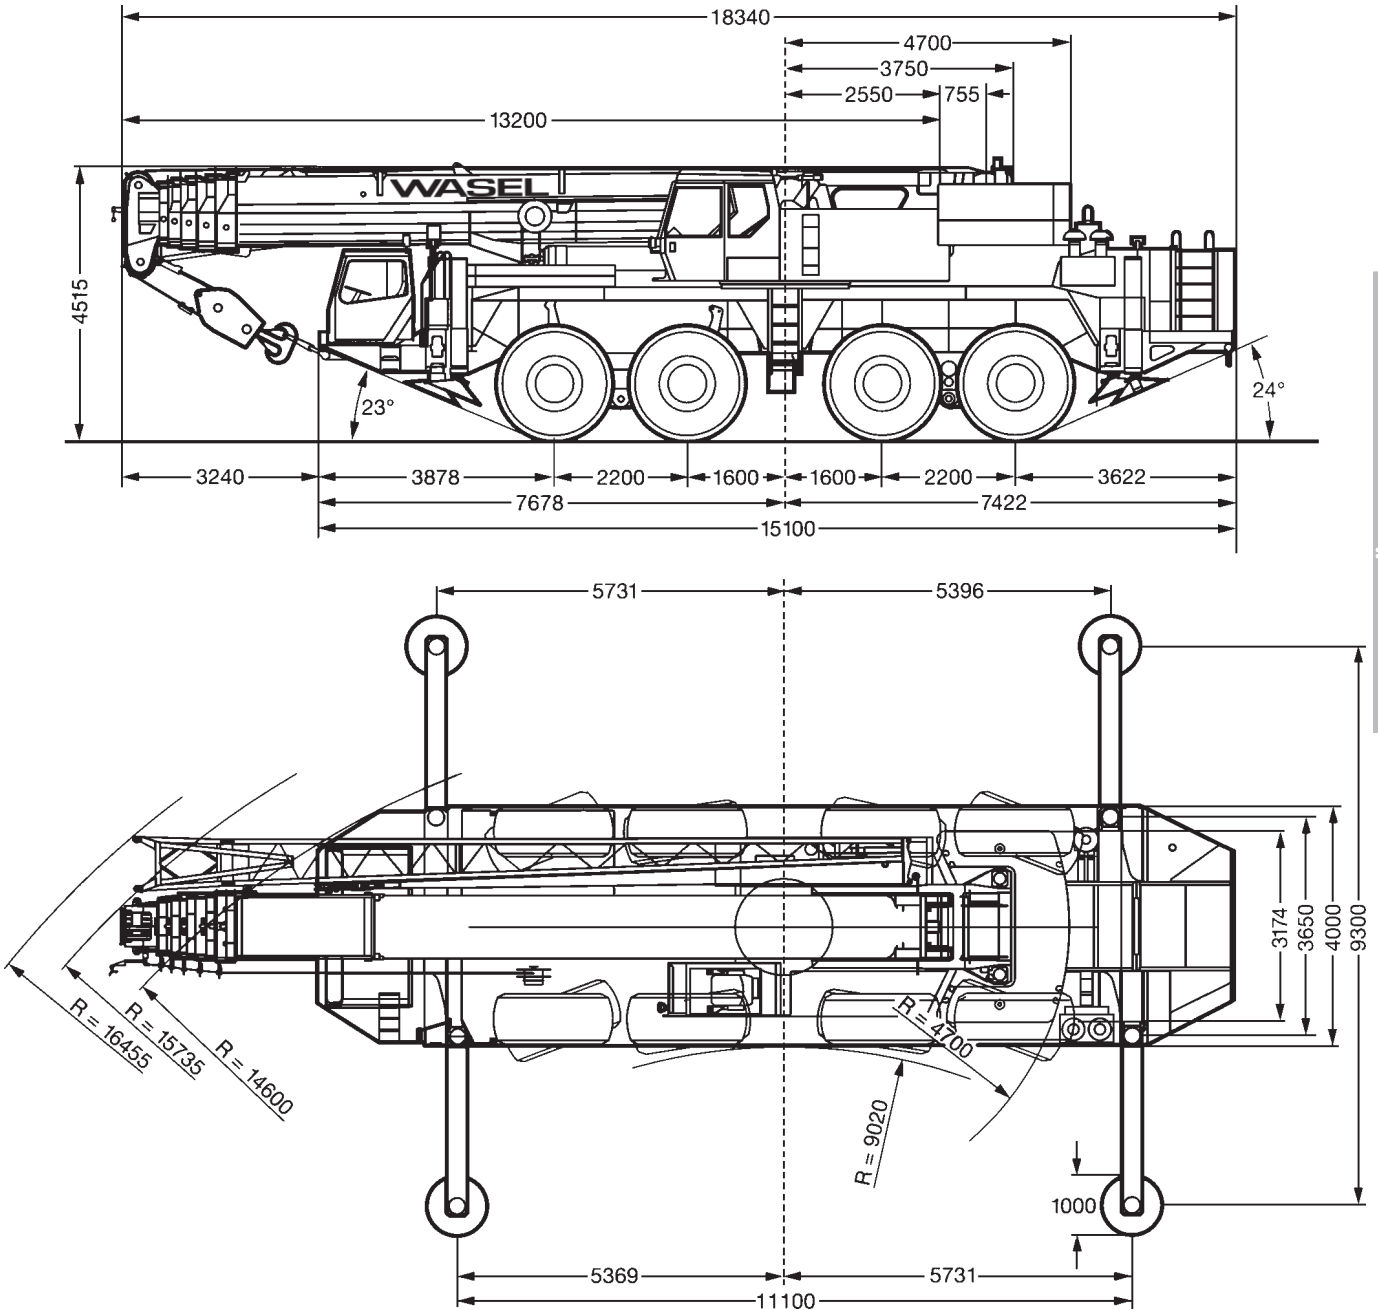

13,2-60m

11,1x9,3m

100t

GELÄNDEKRANE

13,2-60m

35t

11,1x9,3m

0°

GELÄNDEKRANE

13,2-60m

35t

11,1x9,3m

360°

75%

	13,2	17,5	21,8	26,1	30,4	34,7	39	43,3	47,6	52	56,3	60	
3	160												3
3,5	127	118											3,5
4	115	106	99	86									4
4,5	106	97	91	81	70								4,5
5	101	92	86	77	67	55							5
6	93	84	78	68	62	53	46						6
7	83	77	71	62	56	49,5	43,5	37					7
8	74	71	64	57	51	46	41	35,5	30				8
9	64	66	59	54	46	42,5	38,5	33,5	28,8	24,4			9
10	53	60	54	50	42	39	35,5	31,5	27,4	23,4	19,5	15	10
12		49,5	46,5	44,5	35,5	33	31	27,7	24,6	21,3	18,5	14,3	12
14		37	40	40	31	28,4	26,9	24,4	22,2	19,4	17	13,3	14
16			31,5	31,5	27	25	23,6	21,6	20	17,6	15,6	12,3	16
18			25,6	25,3	24	22,2	20,9	19,3	18,2	16	14,4	11,4	18
20				20,9	21,2	20	18,8	17,4	16,6	14,7	13,2	10,5	20
22				17,5	17,8	18,1	16,9	15,8	15	13,5	12,2	9,8	22
24					15,1	15,7	15,4	14,4	13,7	12,4	11,3	9,1	24
26					13	13,5	14,1	13,2	12,6	11,5	10,5	8,5	26
28						11,6	12,3	12,1	11,6	10,7	9,7	7,8	28
30						10	10,7	11,1	10,7	10	9,1	7,3	30
32						7,8	9,3	9,7	9,9	9,2	8,5	6,8	32
34							8,1	8,5	9,1	8,5	8	6,3	34
36							7,4	7,4	8,1	7,9	7,5	5,9	36
38								6,6	7,1	7,4	7,1	5,5	38
40								6,2	6,3	6,7	6,6	5	40
42									5,6	5,9	6,2	4,6	42
44									4,7	5,4	5,7	4,3	44
46										5,1	5,1	3,9	46
48										4,8	4,6	3,6	48
50											4,1	3,4	50
52												3,1	52
54												2,9	54