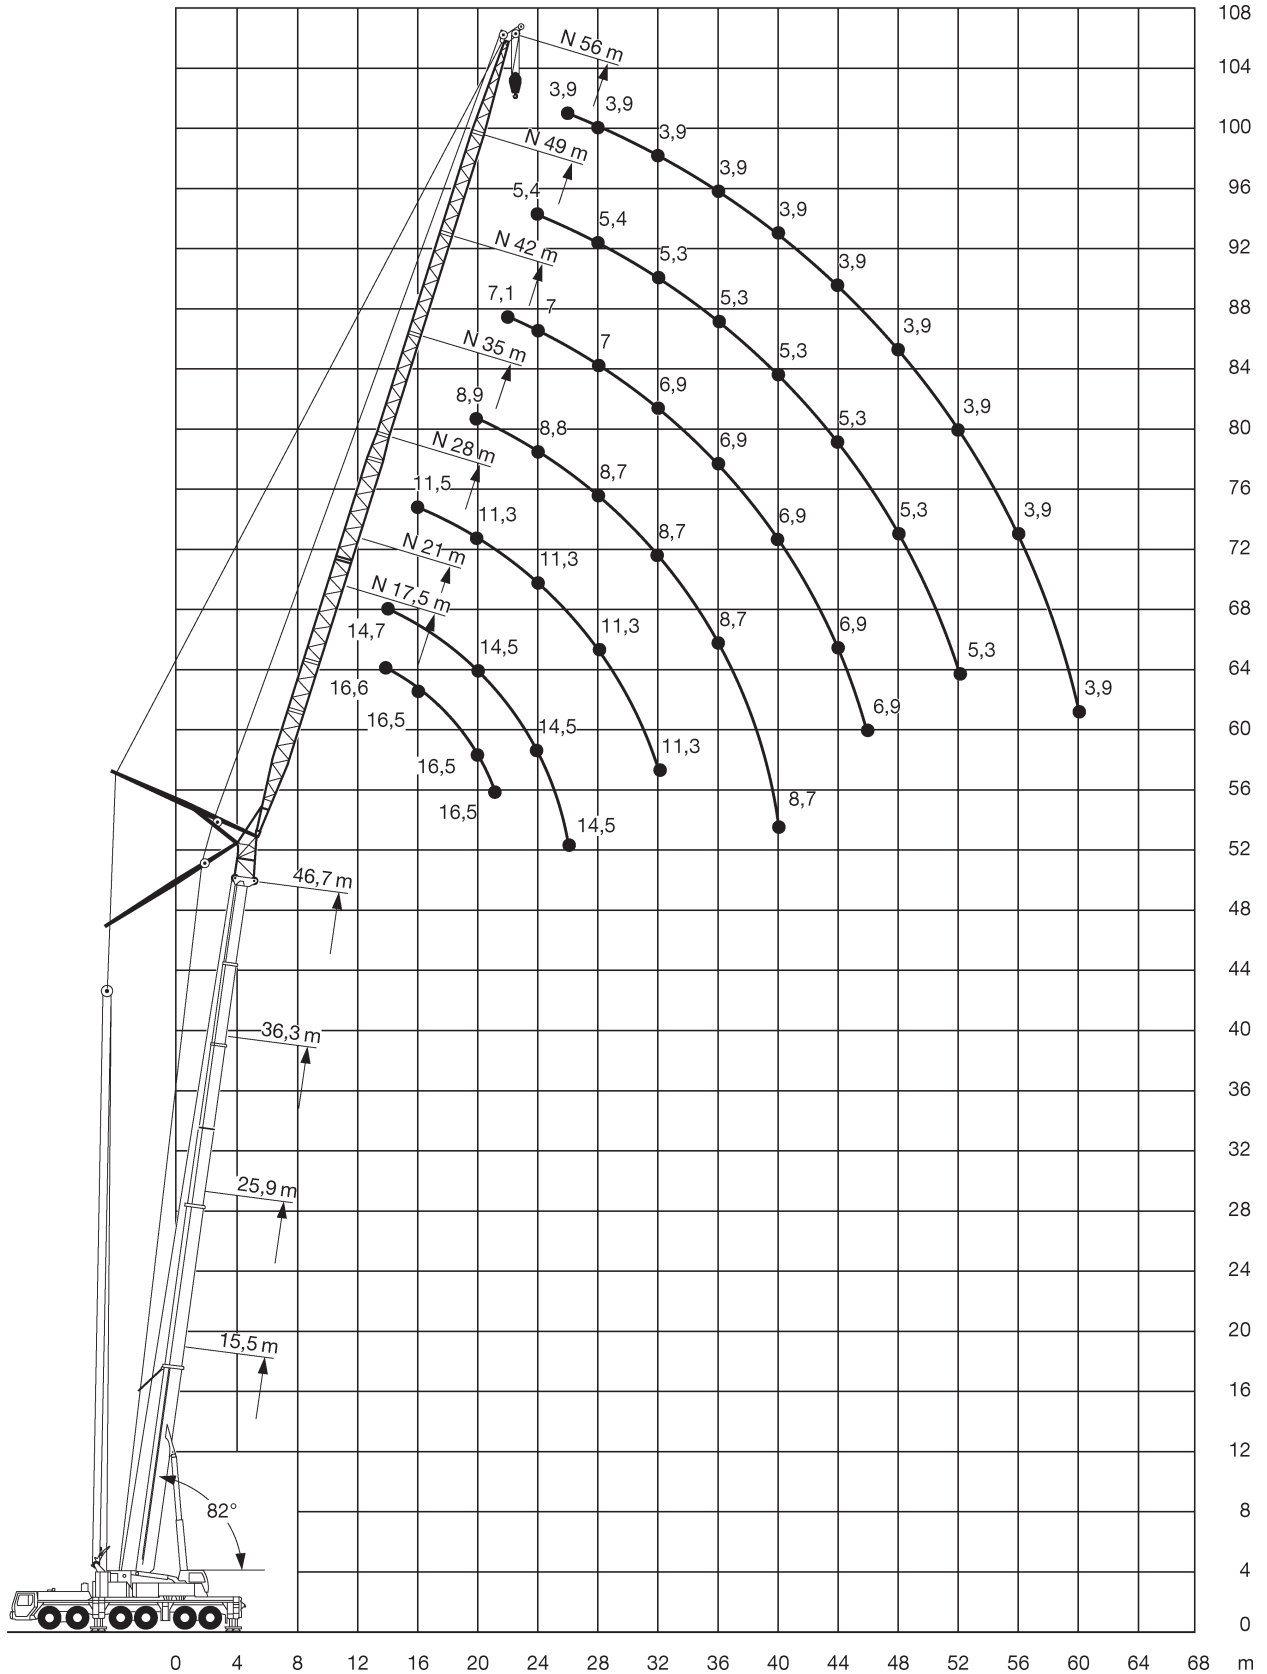

15,5m
82°

17,5-70m

97,5t

8,86x8,5m

360°

75%

	17,5	21	28	35	15,5* 42	49	56	63	70	
7	50									7
8	49	48								8
9	47,5	47								9
10	46,5	46								10
11	46	45	35,5							11
12	45,5	44	35							12
14	43,5	43	34	27,1						14
16	37	42	33	26,4	21					16
18	27,2	36,5	32,5	25,7	20,7	16,4				18
20		29,3	31,5	25,2	20,3	16,2	12,8			20
22			29,7	24,7	19,9	16	12,6	10,1		22
24			25,2	24,4	19,5	15,8	12,5	10	7,5	24
26			20,6	24	19,2	15,5	12,3	9,8	7,1	26
28			15,6	22,3	19	15,3	12,1	9,7	6,7	28
30				19,4	18,4	15,1	12	9,6	6,4	30
32				16,6	17,6	14,9	11,9	9,4	6,1	32
34				13,5	16,8	14,7	11,8	9,2	5,8	34
36					15,4	14,6	11,5	9	5,5	36
38					13,5	14,3	11,3	8,7	5,2	38
40					11,4	13,8	11	8,5	5	40
42					8,5	12,4	10,7	8,2	4,7	42
44						10,9	10,4	8	4,4	44
46						9,5	10,3	7,7	4,2	46
48						7,9	9,9	7,5	3,9	48
50							8,9	7,3	3,7	50
52							7,9	7,1	3,5	52
54							6,8	6,9	3,3	54
56							4,9	6,7	3,1	56
58								6,6	2,9	58
60								5,8	2,8	60
62								4,7	2,6	62
64									2,4	64
66									2,3	66
68									2,2	68
70									2,2	70

* + 3 m Adapter