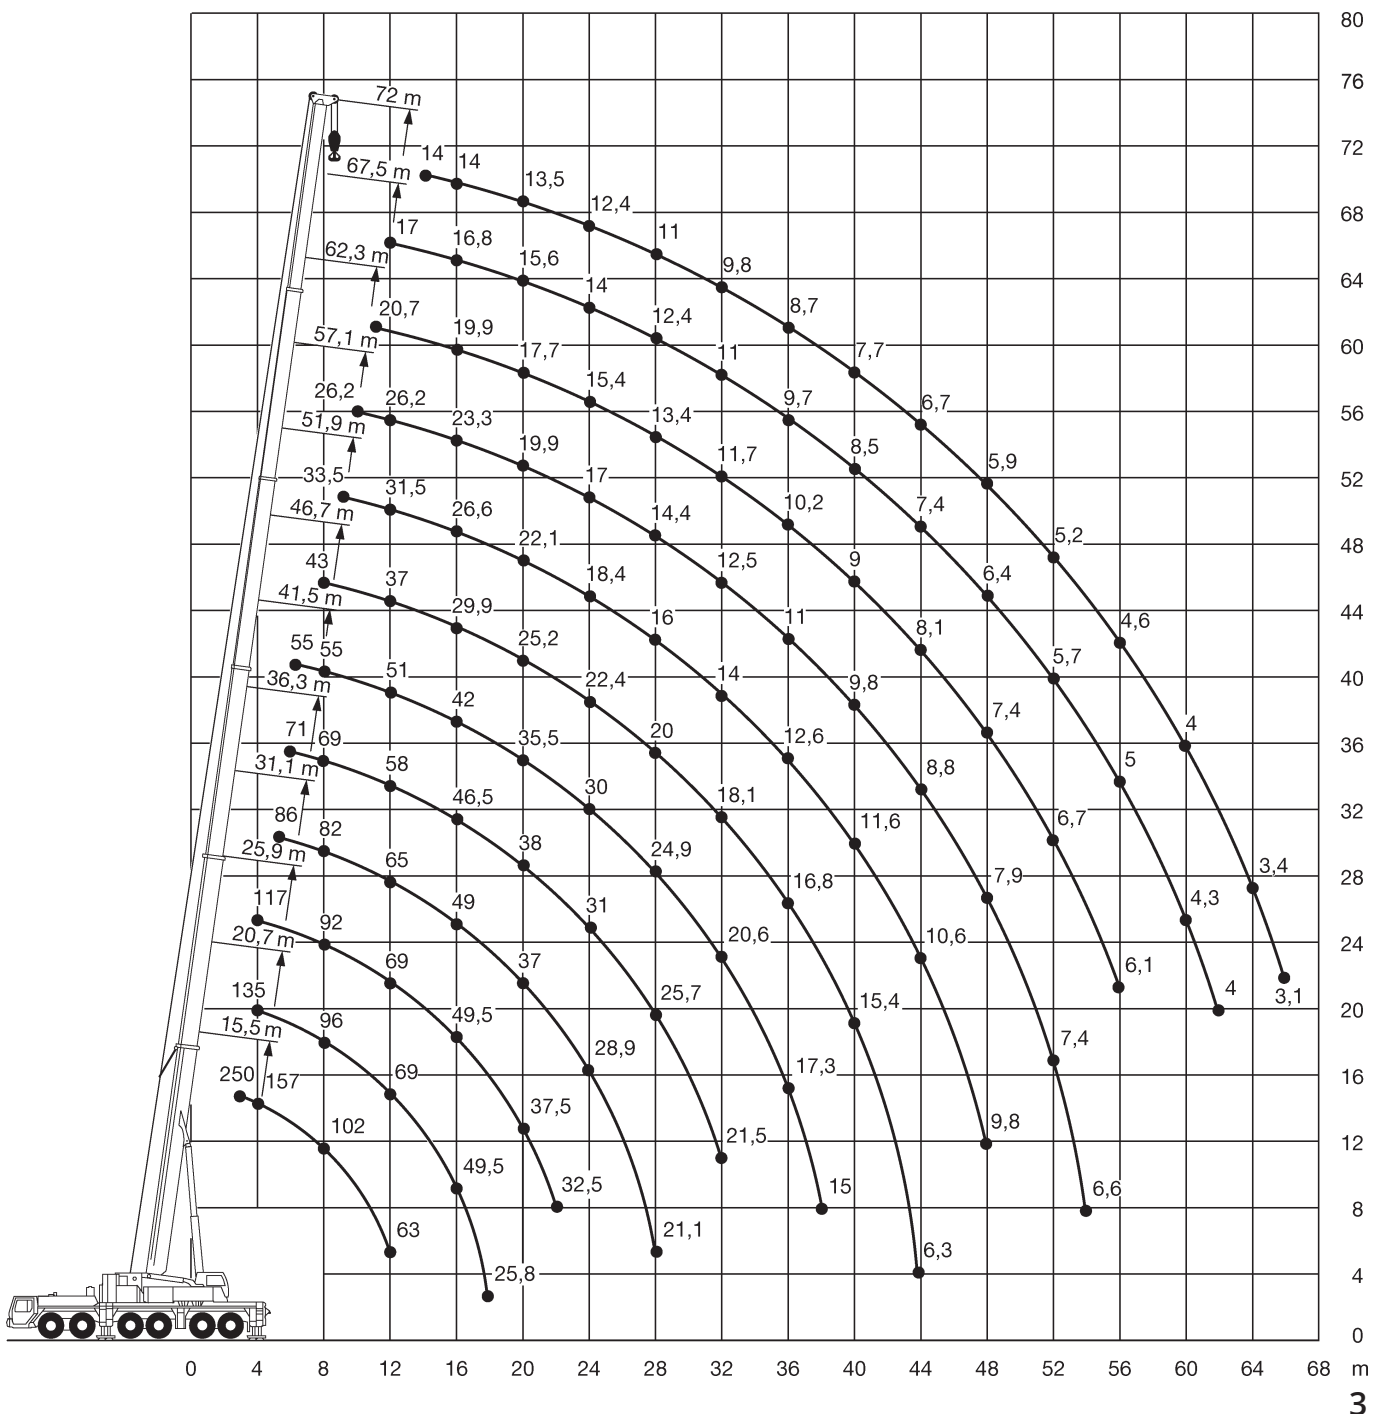

15,5-72m

14-42m

17,5-70m

8,86x8,5m

131t

* = abgesenkt

Traglasten für weitere Rüstvarianten auf Anfrage
(vorgeneigter Hauptausleger, reduzierte Stützbasis, etc.)

Technische Werte

Haupt- und Spitzenauslegerlänge:		102,70 m
max. Hauptauslegerlänge:		72,00 m
max. Spitzenauslegerlänge (wippbar):		70,00 m
max. Spitzenauslegerlänge (starr):		42,00 m
Hauptauslegersystem		
(Breite x Höhe):		1,10 m x 1,20 m
Spitzenauslegersystem		
(Breite x Höhe der Eckrohre):		1,60 m x 1,08 m
Auslegerfußpunkt über Boden:		3,76 m
Auslegerfußpunkt von Drehkranzmitte:		2,60 m
Gewichte der Hakenflaschen		
bei Tragfähigkeit von	175 t	2000 kg
	142 t	1500 kg
	31 t	870 kg
	10,5 t	500 kg
Tot-Weg der Hakenflasche		
	am Hauptausleger:	ca. 4,00 m
	am Spitzenausleger:	ca. 3,00 m
max. zulässiger Seilzug	Haupthub:	105 kN
max. Gegengewicht:		97,5 t
max. Stützlast (Ausleger über Eck):		131 t
max. Achslast bei Straßenfahrt:		12 t
Lastverteilungsplatten der Abstützung:		3,00 m x 2,00 m