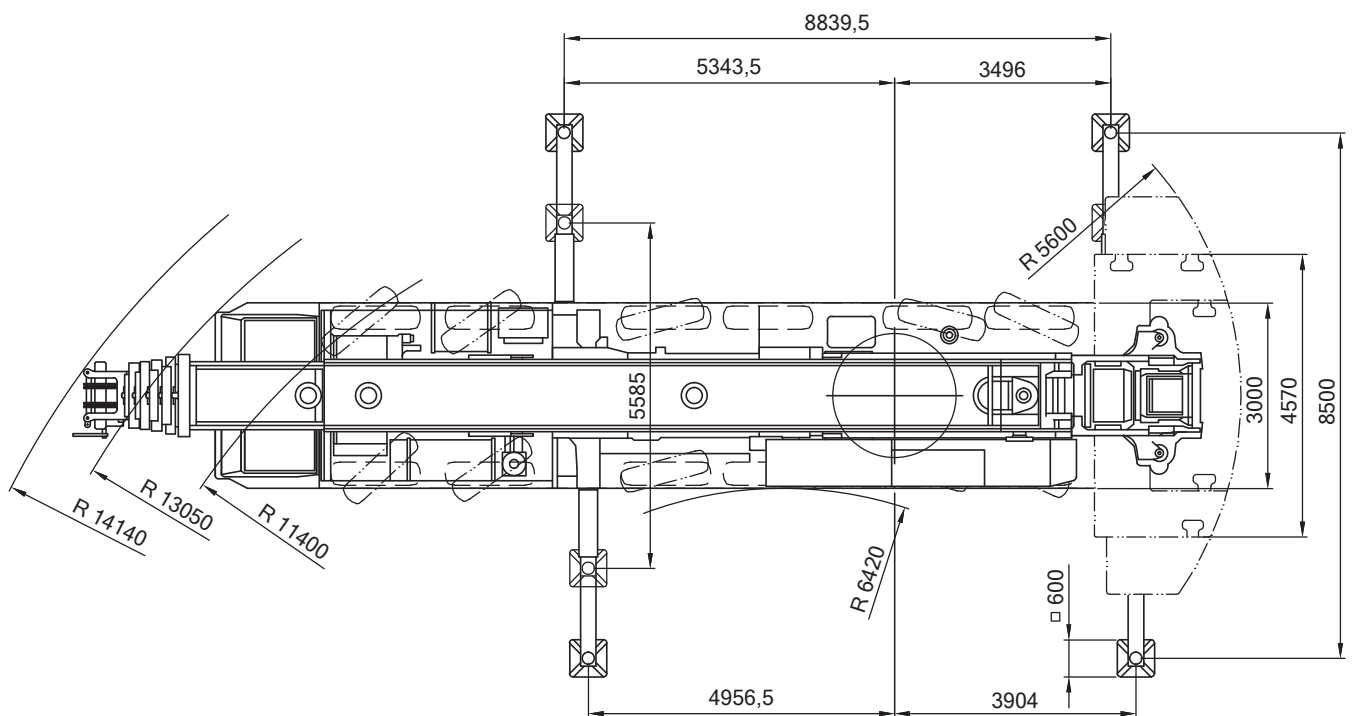

15,5-72m

14-42m

17,5-70m

8,86x8,5m

131t

* = abgesenkt

Traglasten für weitere Rüstvarianten auf Anfrage
(vorgeneigter Hauptausleger, reduzierte Stützbasis, etc.)

Technische Werte

Haupt- und Spitzenauslegerlänge:		102,70 m
max. Hauptauslegerlänge:		72,00 m
max. Spitzenauslegerlänge (wippbar):		70,00 m
max. Spitzenauslegerlänge (starr):		42,00 m
Hauptauslegersystem		
(Breite x Höhe):		1,10 m x 1,20 m
Spitzenauslegersystem		
(Breite x Höhe der Eckrohre):		1,60 m x 1,08 m
Auslegerfußpunkt über Boden:		3,76 m
Auslegerfußpunkt von Drehkranzmitte:		2,60 m
Gewichte der Hakenflaschen		
bei Tragfähigkeit von	175 t	2000 kg
	142 t	1500 kg
	31 t	870 kg
	10,5 t	500 kg
Tot-Weg der Hakenflasche		
	am Hauptausleger:	ca. 4,00 m
	am Spitzenausleger:	ca. 3,00 m
max. zulässiger Seilzug	Haupthub:	105 kN
max. Gegengewicht:		97,5 t
max. Stützlast (Ausleger über Eck):		131 t
max. Achslast bei Straßenfahrt:		12 t
Lastverteilungsplatten der Abstützung:		3,00 m x 2,00 m