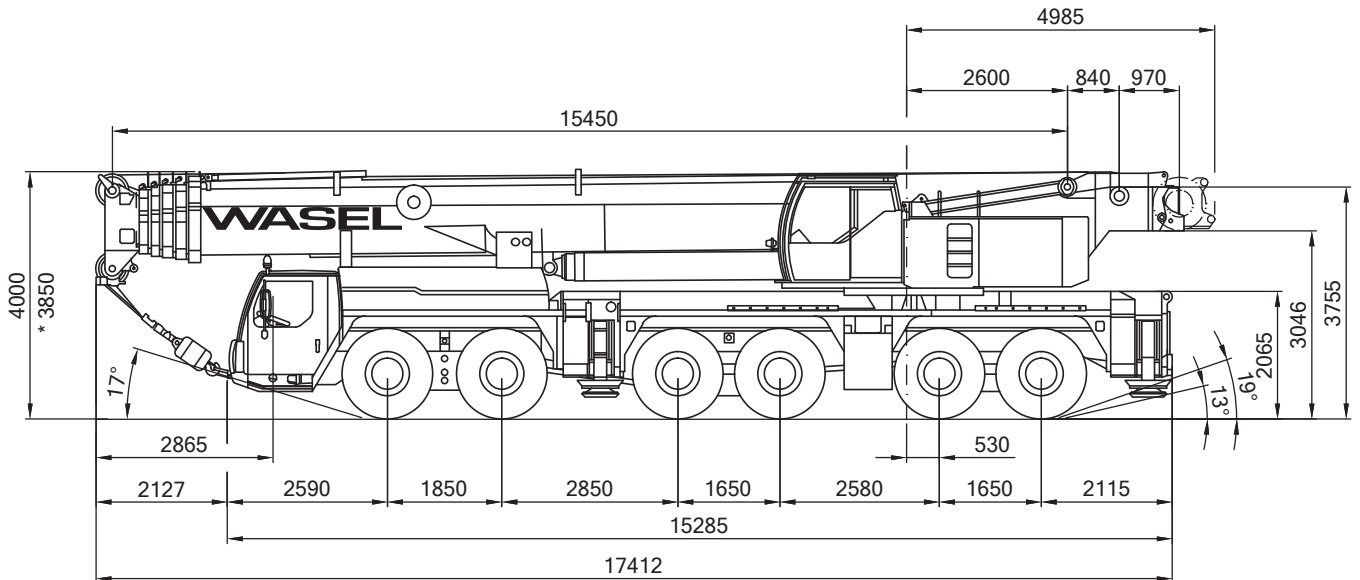

15,5-72m

14-42m

17,5-70m

8,86x8,5m

131t

* = abgesenkt

Traglasten für weitere Rüstvarianten auf Anfrage
(vorgeneigter Hauptausleger, reduzierte Stützbasis, etc.)

Technische Werte

Haupt- und Spitzenauslegerlänge:		102,70 m
max. Hauptauslegerlänge:		72,00 m
max. Spitzenauslegerlänge (wippbar):		70,00 m
max. Spitzenauslegerlänge (starr):		42,00 m
Hauptauslegersystem		
(Breite x Höhe):		1,10 m x 1,20 m
Spitzenauslegersystem		
(Breite x Höhe der Eckrohre):		1,60 m x 1,08 m
Auslegerfußpunkt über Boden:		3,76 m
Auslegerfußpunkt von Drehkranzmitte:		2,60 m
Gewichte der Hakenflaschen		
bei Tragfähigkeit von	175 t	2000 kg
	142 t	1500 kg
	31 t	870 kg
	10,5 t	500 kg
Tot-Weg der Hakenflasche		
	am Hauptausleger:	ca. 4,00 m
	am Spitzenausleger:	ca. 3,00 m
max. zulässiger Seilzug	Haupthub:	105 kN
max. Gegengewicht:		97,5 t
max. Stützlast (Ausleger über Eck):		131 t
max. Achslast bei Straßenfahrt:		12 t
Lastverteilungsplatten der Abstützung:		3,00 m x 2,00 m