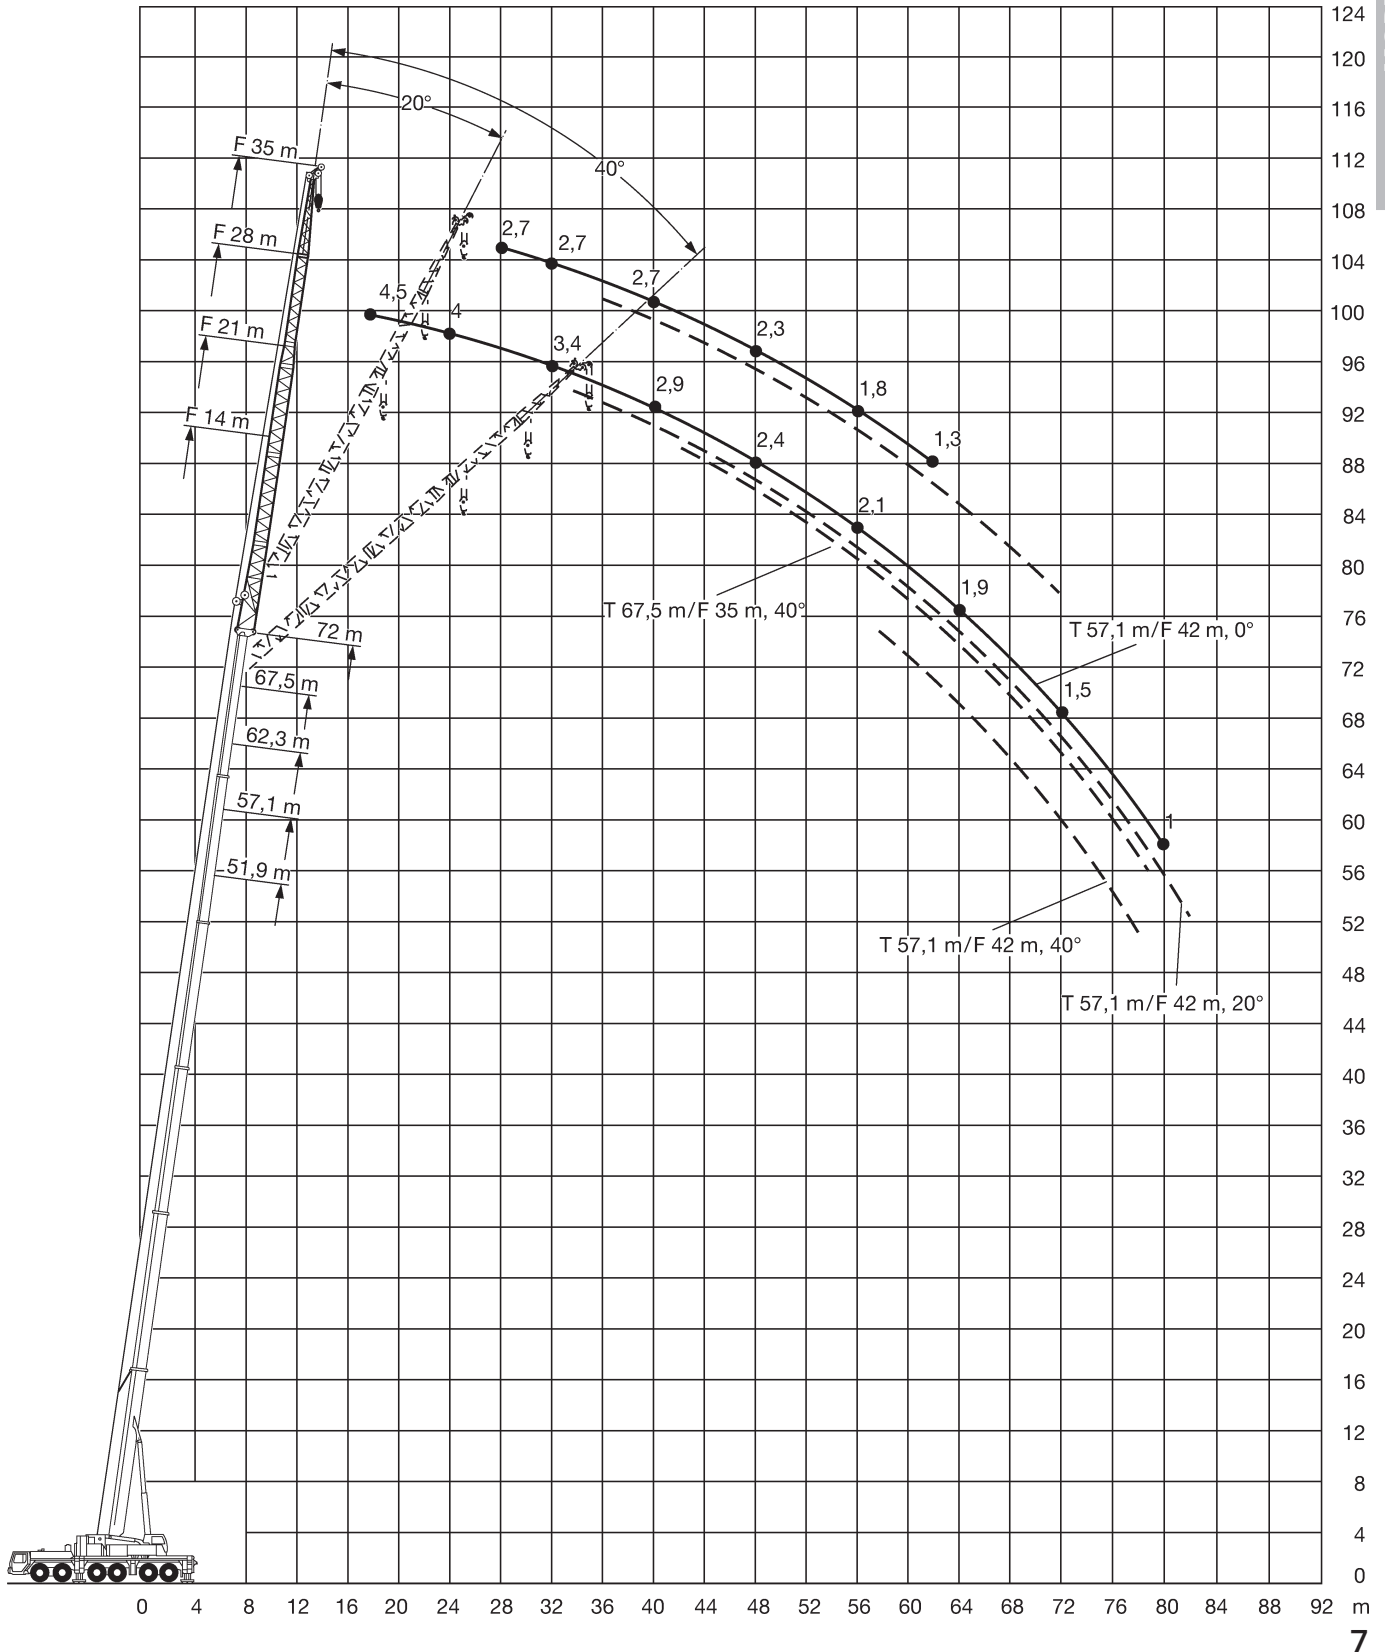

15,5-72m

14-42m

17,5-70m

8,86x8,5m

131t

* = abgesenkt

Traglasten für weitere Rüstvarianten auf Anfrage
(vorgeneigter Hauptausleger, reduzierte Stützbasis, etc.)

Technische Werte

Haupt- und Spitzenauslegerlänge:		102,70 m
max. Hauptauslegerlänge:		72,00 m
max. Spitzenauslegerlänge (wippbar):		70,00 m
max. Spitzenauslegerlänge (starr):		42,00 m
Hauptauslegersystem		
(Breite x Höhe):		1,10 m x 1,20 m
Spitzenauslegersystem		
(Breite x Höhe der Eckrohre):		1,60 m x 1,08 m
Auslegerfußpunkt über Boden:		3,76 m
Auslegerfußpunkt von Drehkranzmitte:		2,60 m
Gewichte der Hakenflaschen		
bei Tragfähigkeit von	175 t	2000 kg
	142 t	1500 kg
	31 t	870 kg
	10,5 t	500 kg
Tot-Weg der Hakenflasche		
	am Hauptausleger:	ca. 4,00 m
	am Spitzenausleger:	ca. 3,00 m
max. zulässiger Seilzug	Haupthub:	105 kN
max. Gegengewicht:		97,5 t
max. Stützlast (Ausleger über Eck):		131 t
max. Achslast bei Straßenfahrt:		12 t
Lastverteilungsplatten der Abstützung:		3,00 m x 2,00 m

* nach hinten

51,9-72m

14-42m

0°

85t

8,86x8,5m

360°

75%