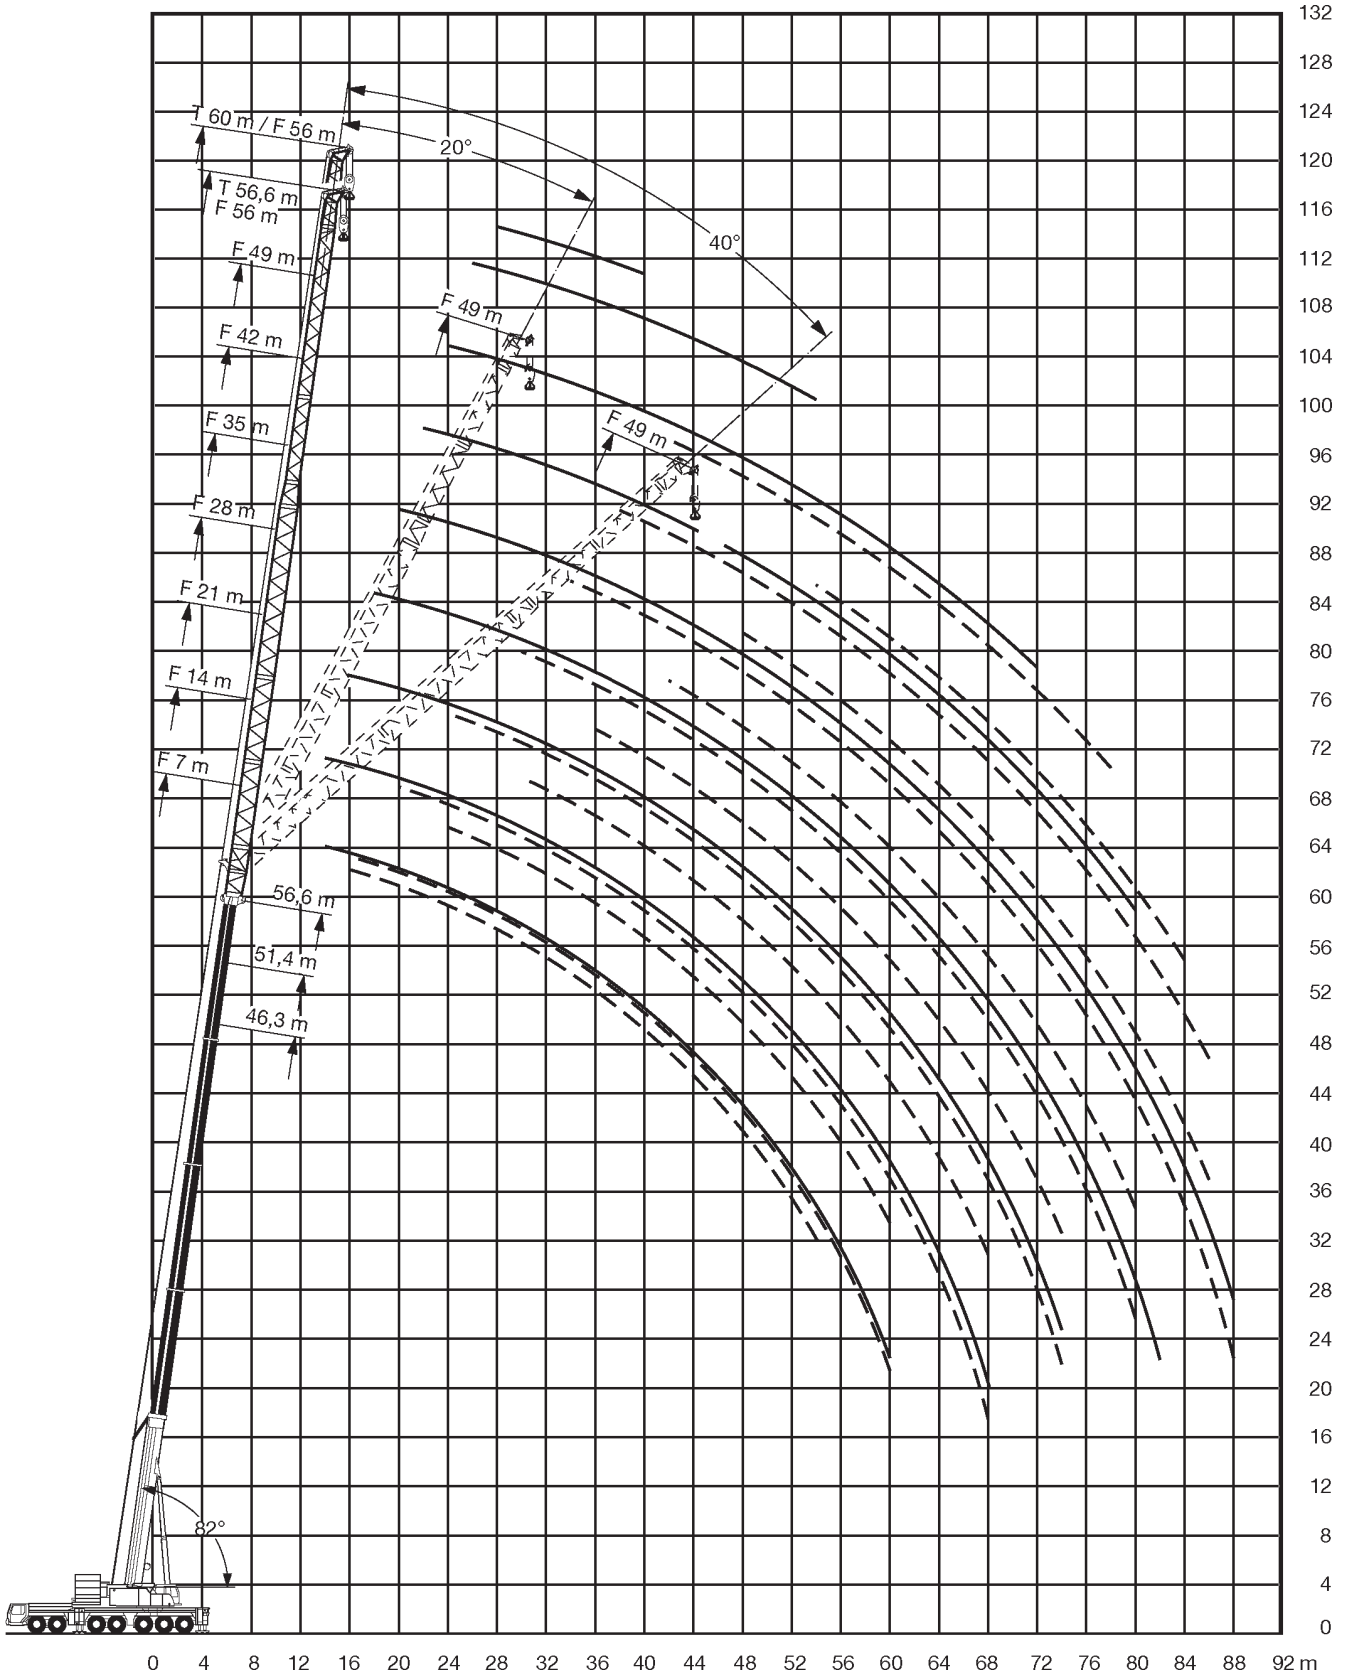

56,6m*

7-28m

120t

10x9,5m

360°

75%

↙ m	7			14			21			28			↘ m
	0°	20°	40°	0°	20°	40°	0°	20°	40°	0°	20°	40°	
14	29,3			23,2									14
16	27,8	24,2	17,7	22,4			18,2						16
18	26	23	17,2	21,5			17,4			14,2			18
20	24,4	22	16,8	20,4	18,3		16,8			13,6			20
22	23	21,1	16,5	19,3	17,5		15,9			13,1			22
24	21,5	20,3	16,2	18,3	16,8	13,1	15,2	13,8		12,5			24
26	20,2	19,6	15,9	17,4	16,2	12,8	14,5	13,2		11,9			26
28	18,9	18,6	15,6	16,4	15,6	12,6	13,7	12,6		11,4			28
30	17,6	17,5	15,4	15,5	14,9	12,4	13,1	12,1	10,8	10,9	9,6		30
32	16,4	16,5	15,2	14,6	14,2	12,2	12,4	11,6	10,4	10,3	9,2		32
34	15,4	15,6	15,1	13,8	13,5	12	11,8	11,1	10,1	9,8	8,8		34
36	14,3	14,5	14,7	13,1	12,8	11,9	11,3	10,7	9,7	9,3	8,5	7,6	36
38	13,4	13,6	13,7	12,2	12,2	11,7	10,7	10,2	9,4	8,9	8,1	7,4	38
40	12,4	12,7	12,8	11,5	11,5	11,6	10,2	9,7	9,1	8,4	7,8	7,1	40
42	11,5	11,8	12	10,7	10,9	11	9,7	9,3	8,8	8	7,5	6,9	42
44	10,9	11	11,1	10	10,3	10,4	9,1	8,9	8,6	7,7	7,2	6,6	44
46	10,2	10,4	10,5	9,3	9,6	9,9	8,5	8,5	8,3	7,3	6,9	6,4	46
48	9,6	9,8	9,8	8,7	9	9,2	7,9	8,2	8,1	6,9	6,7	6,2	48
50	9	9,1	9,1	8,2	8,4	8,6	7,4	7,8	7,8	6,6	6,4	6	50
52	8,4	8,5	8,5	7,8	7,8	8,1	6,9	7,3	7,5	6,2	6,1	5,9	52
54	7,8	8	7,8	7,3	7,3	7,6	6,5	6,8	7,1	5,8	5,9	5,7	54
56	7,2	7,4		6,9	6,8	7,1	6,1	6,3	6,7	5,3	5,6	5,5	56
58	6,7	6,9		6,5	6,4	6,6	5,8	6	6,4	4,9	5,4	5,4	58
60	6,2	6,3		6,1	5,9	6,1	5,5	5,7	6	4,7	5,1	5,2	60
62				5,6	5,5		5,2	5,3	5,6	4,4	4,9	5	62
64				5,3	5,1		4,9	5	5,2	4,2	4,6	4,8	64
66				4,9	4,8		4,6	4,7	4,8	4	4,3	4,6	66
68				4,5	4,4		4,2	4,4	4,5	3,7	4,1	4,3	68
70							3,9	4		3,5	3,8	4	70
72							3,6	3,7		3,3	3,5	3,7	72
74							3,3	3,4		3	3,3	3,4	74
76										2,8	3,1		76
78										2,6	2,8		78
80										2,4	2,5		80
82										2,1			82

* + 2,3m Adapter