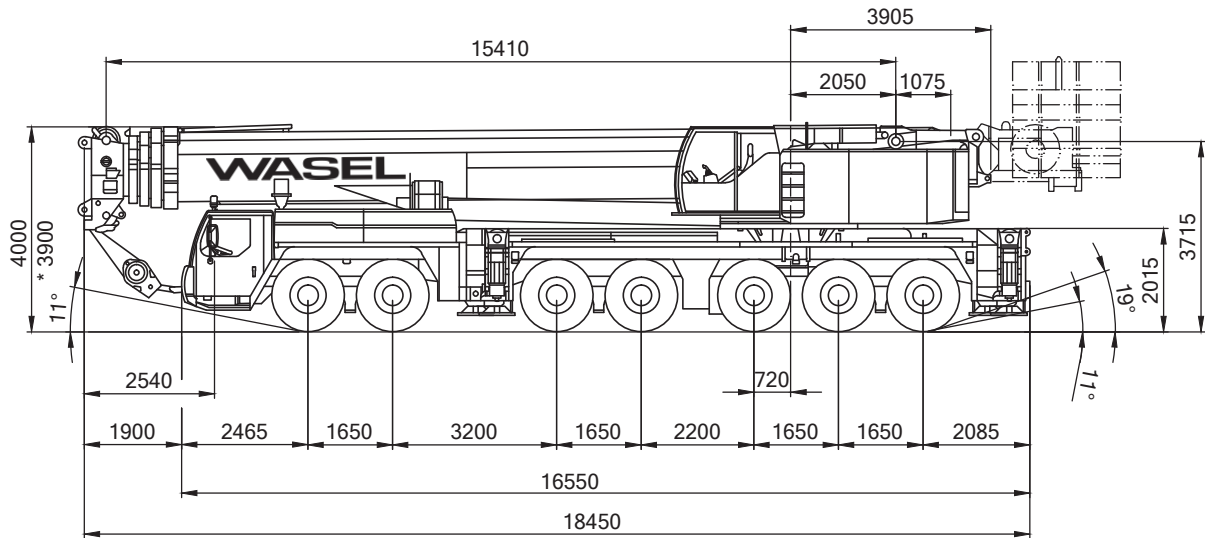

15,4-60m

7-56m

14-84m

10x9,5m

160t

* abgesenkt

Ra = Allradlenkung

Traglasten für weitere Rüstvarianten auf Anfrage
(vorgeneigter Hauptausleger, reduzierte Stützbasis, etc.)

Technische Werte

Haupt- und Spitzenauslegerlänge:		134,30 m
max. Hauptauslegerlänge:		60,00 m
max. Spitzenauslegerlänge (wippbar):		84,00 m
max. Spitzenauslegerlänge (starr):		56,00 m
Hauptauslegersystem		
(Breite x Höhe):		1,70 m x 1,60 m
Spitzenauslegersystem		
(Breite x Höhe der Eckrohre):		2,20 m x 1,70 m
Auslegerfußpunkt über Boden:		3,72 m
Auslegerfußpunkt von Drehkranzmitte:		2,05 m
Gewichte der Hakenflaschen		
bei Tragfähigkeit von	238,6 t	3700 kg
	171,0 t	2700 kg
	37,4 t	1400 kg
	12,5 t	600 kg
Tot-Weg der Hakenflasche		
	am Hauptausleger:	ca. 4,00 m
	am Spitzenausleger:	ca. 3,80 m
max. zulässiger Seilzug	Haupthub:	126,4 kN
max. Gegengewicht:		140 t
max. Stützlast (Ausleger über Eck):		160 t
max. Achslast bei Straßenfahrt:		12 t
Lastverteilungsplatten der Abstützung:		2,50 m x 3,00 m