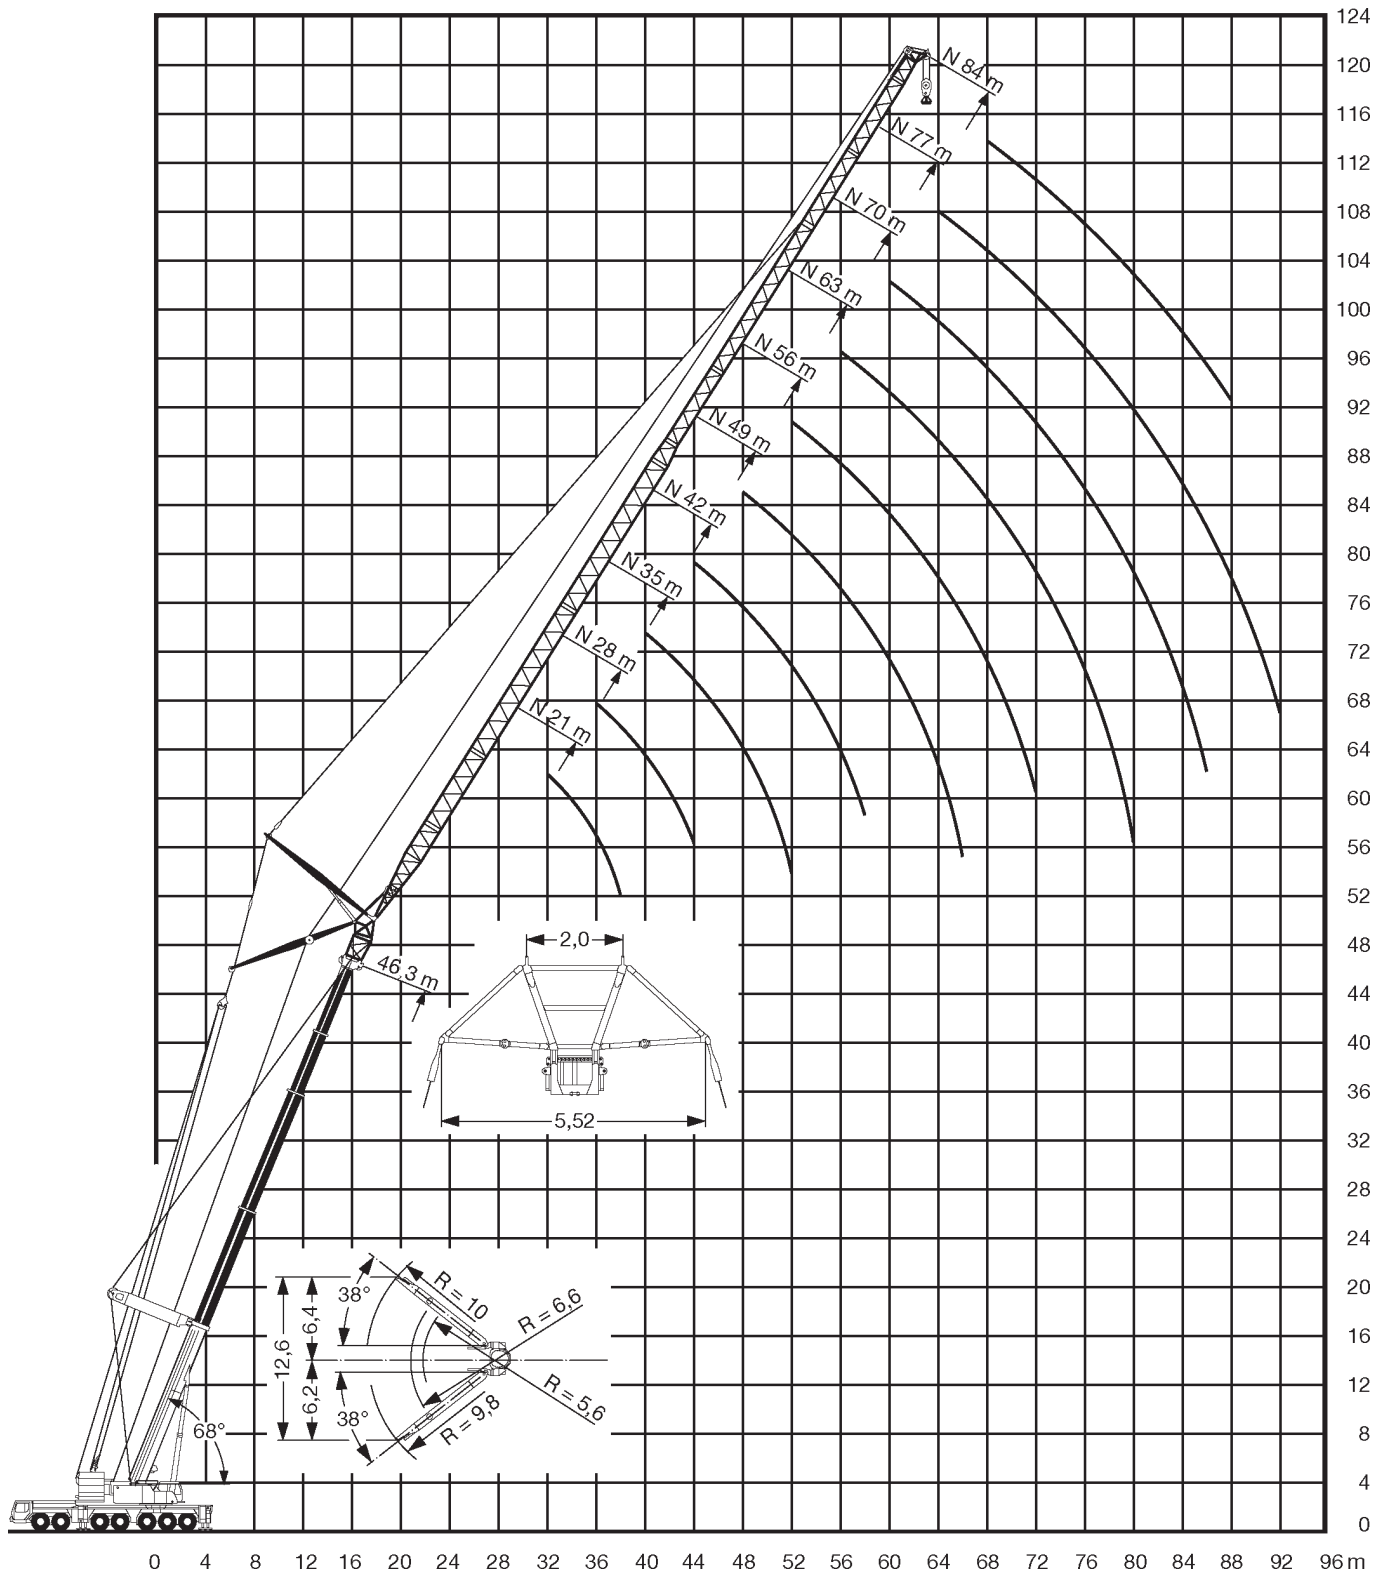

36m
68°

35-84m
S

120t

10x9,5m

360°

75%

	36*								
	35	42	49	56	63	70	77	84	
36	25,1								36
38	23,8								38
40	22,3	21,3							40
42	21	20,4							42
44	19,8	19,2	18,2						44
46	18,7	18,2	17,4						46
48	17,7	17,2	16,6	15,4					48
50		16,2	15,7	14,9					50
52		15,4	14,9	14,3	13				52
54		14,6	14,1	13,6	12,7				54
56			13,4	12,9	12,3	10,8			56
58			12,7	12,2	11,7	10,5			58
60			12,1	11,6	11,1	10,2	9		60
62			11,5	11	10,5	9,9	8,8	7,6	62
64				10,5	10	9,3	8,5	7,4	64
66				10	9,4	8,8	8,3	7,2	66
68				9,5	9	8,3	8,1	7	68
70					8,5	7,9	7,7	6,8	70
72					8,1	7,5	7,2	6,6	72
74					7,7	7,1	6,8	6,3	74
76					7,3	6,7	6,5	5,9	76
78						6,3	6,1	5,5	78
80						6	5,8	5,2	80
82						5,7	5,4	4,9	82
84							5,1	4,7	84
86							4,9	4,5	86
88							4,7	4,2	88
90							4,5	4	90
92								3,8	92
94								3,6	94
96								3,5	96

* + 4m Adapter