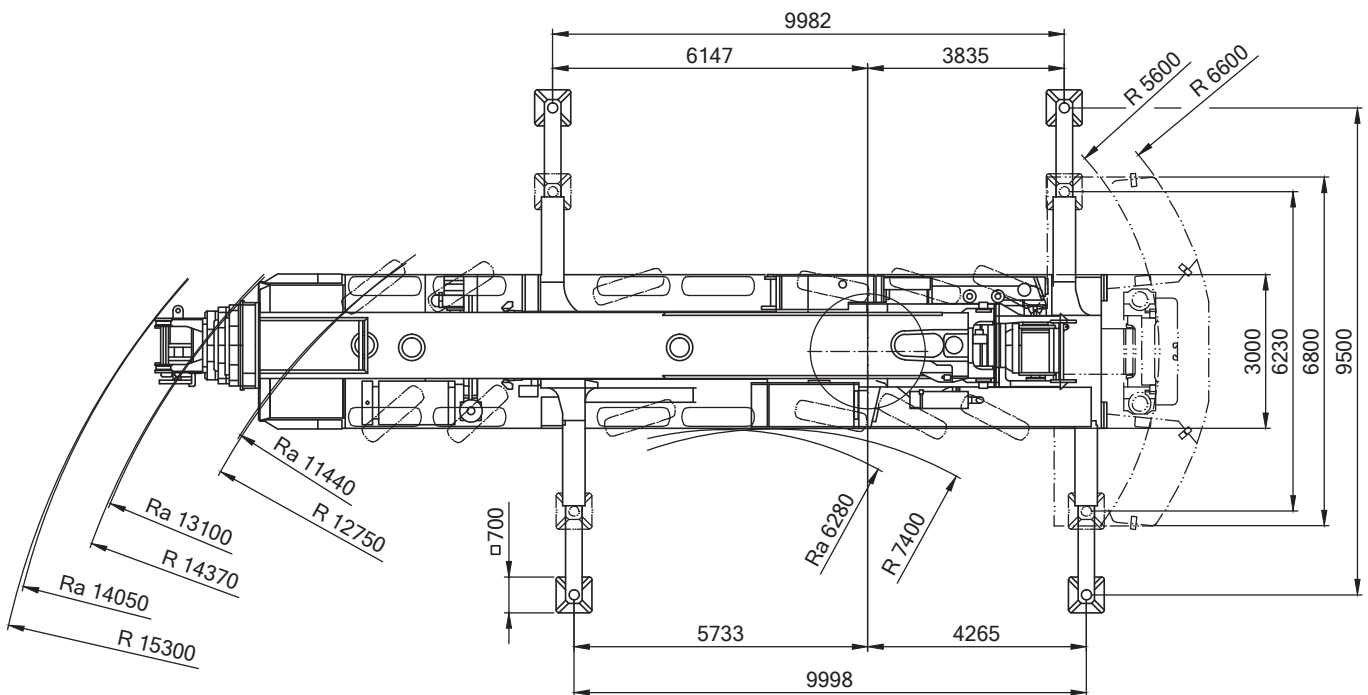

15,4-60m

7-56m

14-84m

10x9,5m

160t

* abgesenkt

Ra = Allradlenkung

Traglasten für weitere Rüstvarianten auf Anfrage
(vorgeneigter Hauptausleger, reduzierte Stützbasis, etc.)

Technische Werte

Haupt- und Spitzenauslegerlänge:		134,30 m
max. Hauptauslegerlänge:		60,00 m
max. Spitzenauslegerlänge (wippbar):		84,00 m
max. Spitzenauslegerlänge (starr):		56,00 m
Hauptauslegersystem		
(Breite x Höhe):		1,70 m x 1,60 m
Spitzenauslegersystem		
(Breite x Höhe der Eckrohre):		2,20 m x 1,70 m
Auslegerfußpunkt über Boden:		3,72 m
Auslegerfußpunkt von Drehkranzmitte:		2,05 m
Gewichte der Hakenflaschen		
bei Tragfähigkeit von	238,6 t	3700 kg
	171,0 t	2700 kg
	37,4 t	1400 kg
	12,5 t	600 kg
Tot-Weg der Hakenflasche		
	am Hauptausleger:	ca. 4,00 m
	am Spitzenausleger:	ca. 3,80 m
max. zulässiger Seilzug	Haupthub:	126,4 kN
max. Gegengewicht:		140 t
max. Stützlast (Ausleger über Eck):		160 t
max. Achslast bei Straßenfahrt:		12 t
Lastverteilungsplatten der Abstützung:		2,50 m x 3,00 m