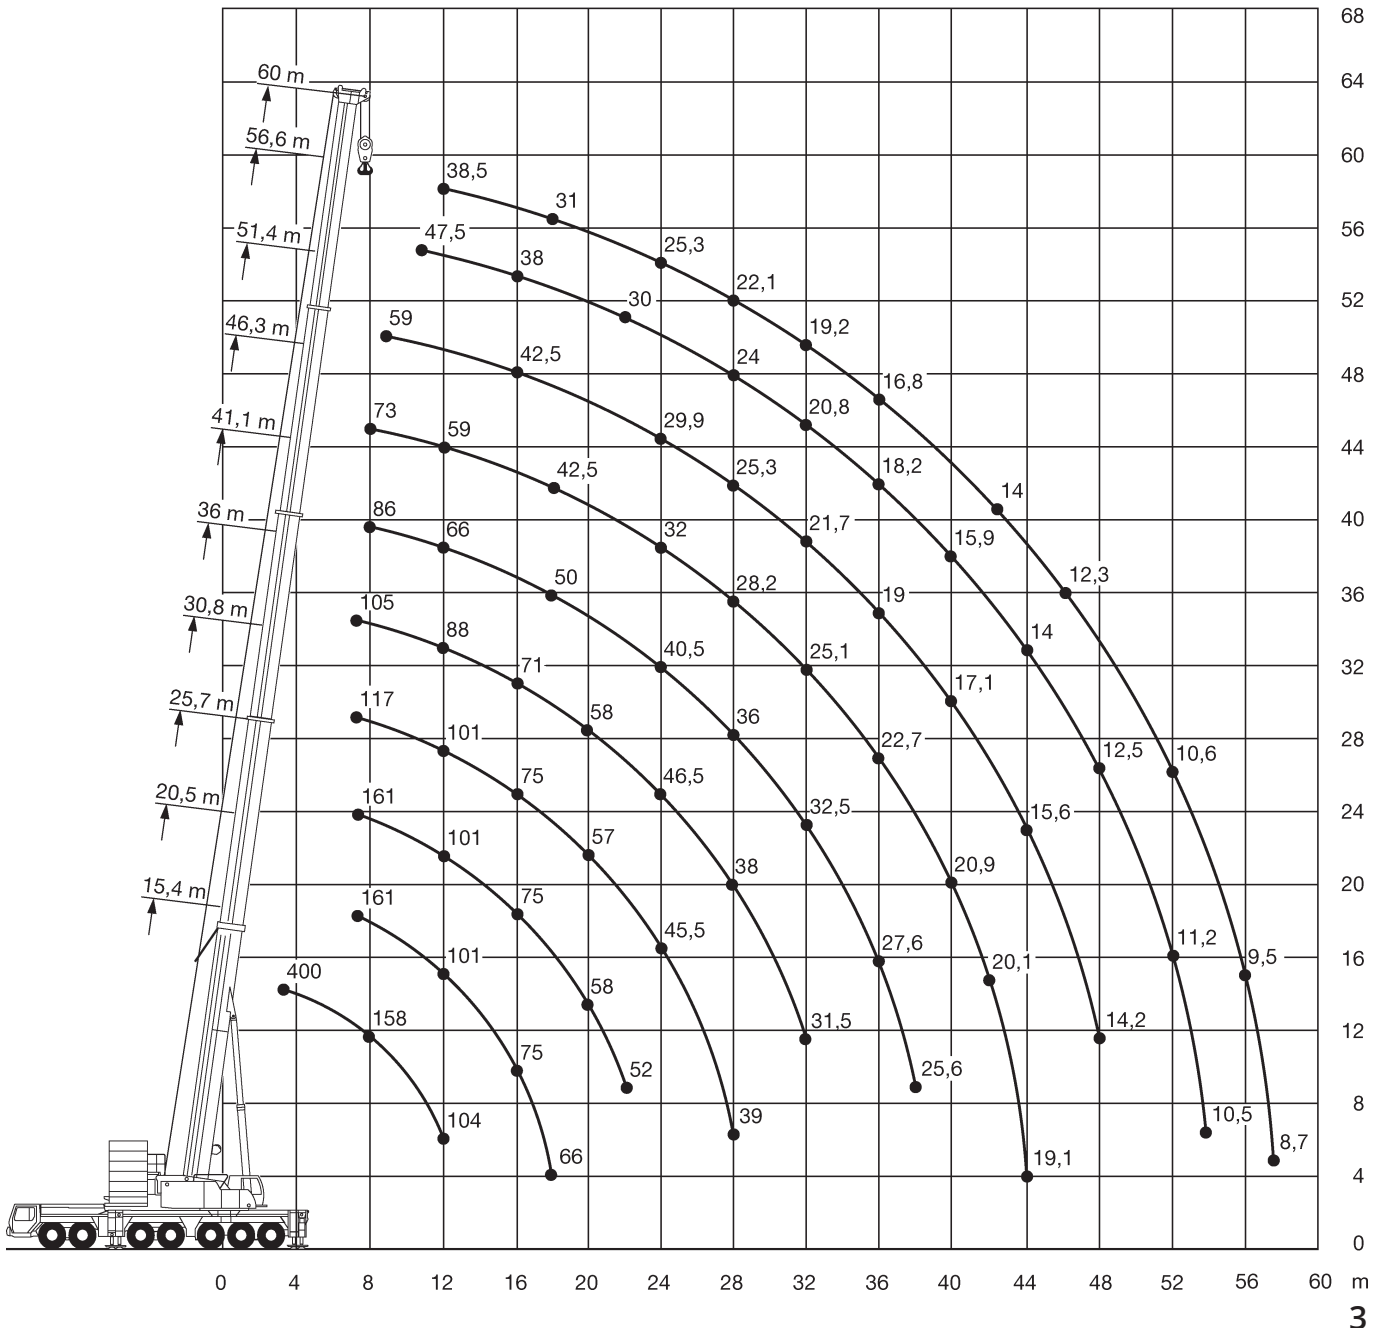

15,4-60m

7-56m

14-84m

10x9,5m

160t

* abgesenkt

Ra = Allradlenkung

Traglasten für weitere Rüstvarianten auf Anfrage
(vorgeneigter Hauptausleger, reduzierte Stützbasis, etc.)

Technische Werte

Haupt- und Spitzenauslegerlänge:		134,30 m
max. Hauptauslegerlänge:		60,00 m
max. Spitzenauslegerlänge (wippbar):		84,00 m
max. Spitzenauslegerlänge (starr):		56,00 m
Hauptauslegersystem		
(Breite x Höhe):		1,70 m x 1,60 m
Spitzenauslegersystem		
(Breite x Höhe der Eckrohre):		2,20 m x 1,70 m
Auslegerfußpunkt über Boden:		3,72 m
Auslegerfußpunkt von Drehkranzmitte:		2,05 m
Gewichte der Hakenflaschen		
bei Tragfähigkeit von	238,6 t	3700 kg
	171,0 t	2700 kg
	37,4 t	1400 kg
	12,5 t	600 kg
Tot-Weg der Hakenflasche		
	am Hauptausleger:	ca. 4,00 m
	am Spitzenausleger:	ca. 3,80 m
max. zulässiger Seilzug	Haupthub:	126,4 kN
max. Gegengewicht:		140 t
max. Stützlast (Ausleger über Eck):		160 t
max. Achslast bei Straßenfahrt:		12 t
Lastverteilungsplatten der Abstützung:		2,50 m x 3,00 m