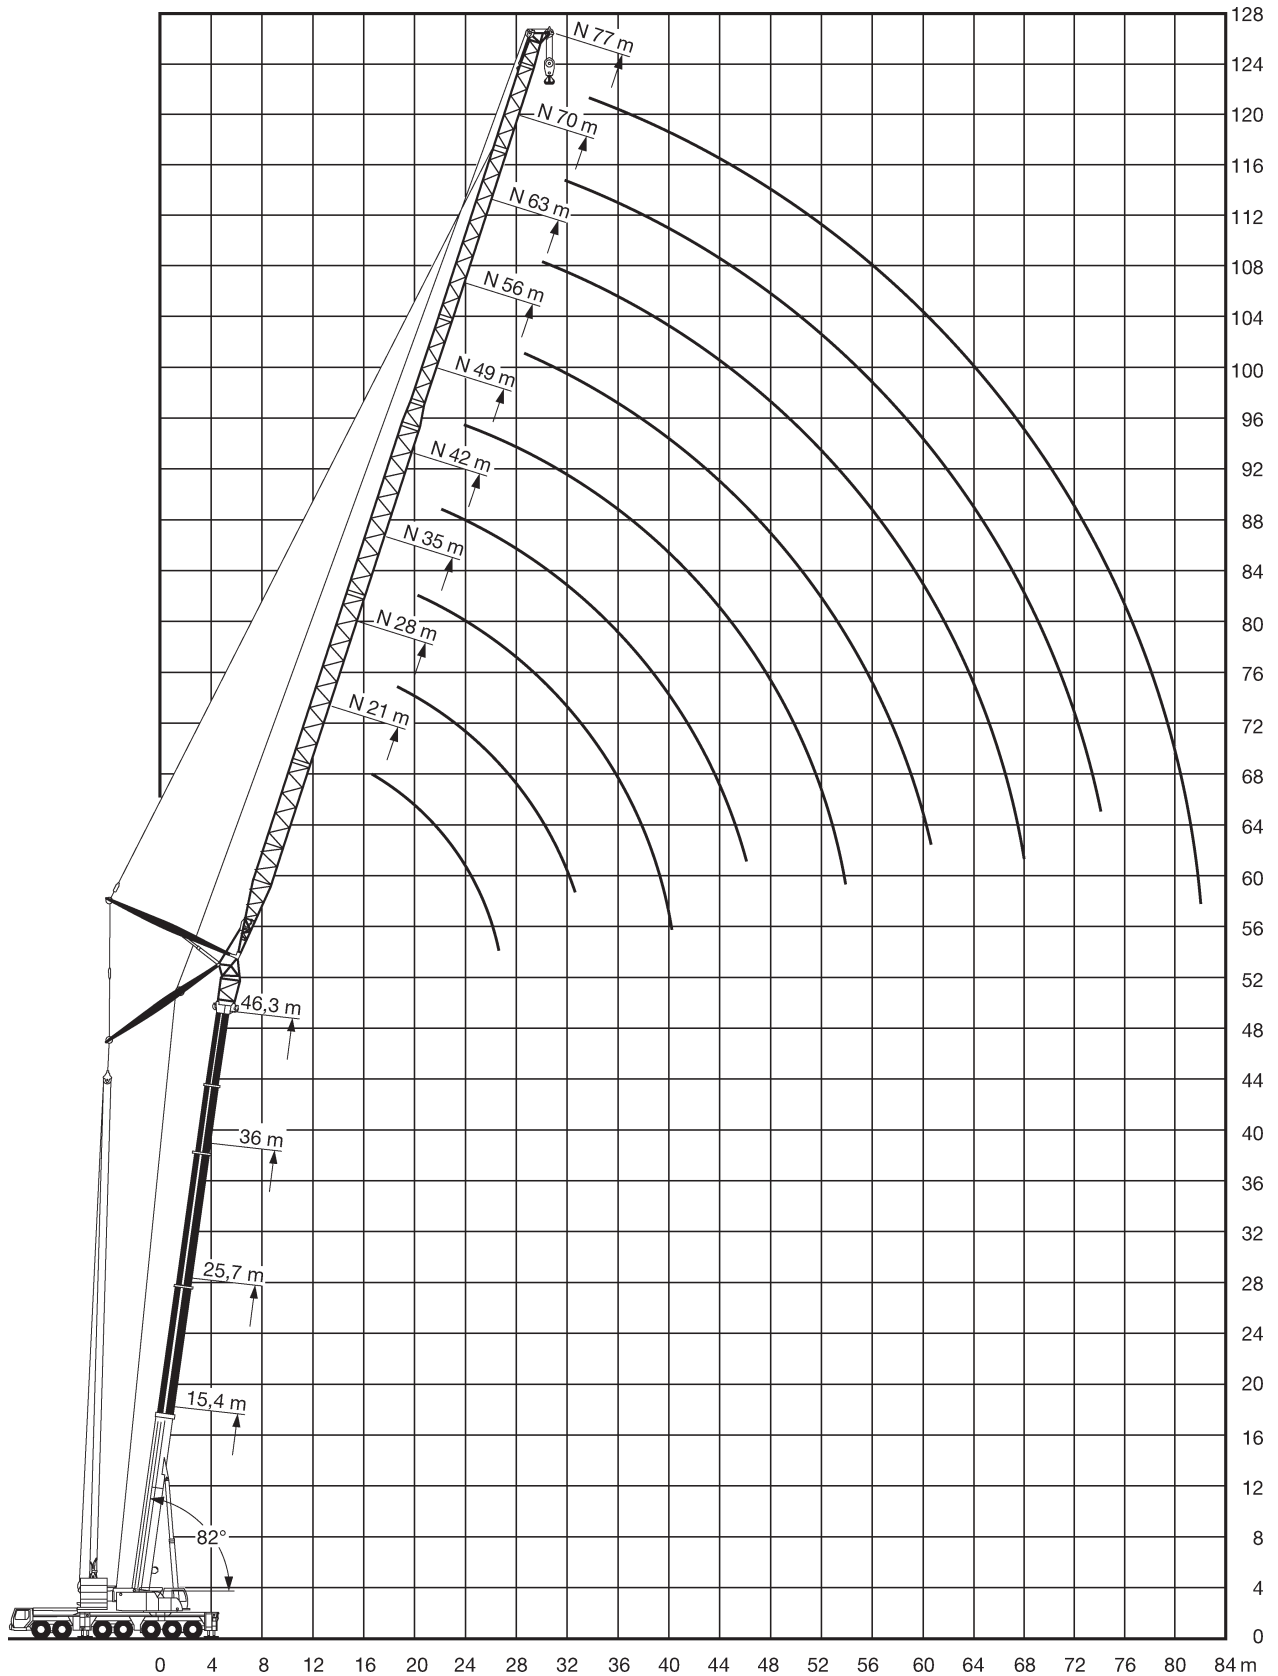

15,4m
82°

14-84m

100t

10x9,5m

360°

75%

	14	21	28	35	42	15,4* 49	56	63	70	77	84	
7	119											7
8	119											8
9	116											9
10	111	91										10
12	103	88	70									12
14	90	84	68	55								14
16		78	66	54	44							16
18		69	65	53	43	36						18
20		62	61	52	42,5	35,5						20
22		55	55	51	41,5	35	28,5					22
24			50	49,5	41	34,5	28,1	23,8				24
26			46	45,5	40,5	34	27,7	23,5	19,3			26
28			42	41,5	40,5	33,5	27,3	23,1	19	16,1		28
30				38,5	38	33	27	22,9	18,8	15,8	13	30
32				35,5	35	33	26,7	22,6	18,5	15,3	12,8	32
34				33	32,5	32,5	26,4	22,4	18,3	14,9	12,5	34
36				26,1	30,5	30	26,3	22,1	18,1	14,5	12,3	36
38					28,4	28,1	26,1	21,8	17,9	14,1	12	38
40					26,7	26,4	25,5	21,4	17,7	13,8	11,7	40
42					23,7	24,8	24,3	21	17,6	13,4	11,5	42
44						23,4	22,9	20,6	17,6	13,1	11,3	44
46						22,1	21,6	20,2	17,5	12,8	11	46
48						20,4	20,4	19,8	17,4	12,5	10,8	48
50						15,8	19,3	19	17,2	12,2	10,6	50
52							18,3	18	17	12	10,4	52
54							17,3	17,1	16,5	11,7	10,2	54
56							15,2	16,2	15,7	11,5	10,1	56
58								15,4	14,9	11,3	9,9	58
60								14,7	14,2	11,1	9,8	60
62								13,2	13,5	10,9	9,6	62
64									12,8	10,8	9,5	64
66									12,2	10,7	9,3	66
68									11,1	10,6	9,2	68
70									9,3	10,5	9,1	70
72										10,2	9	72
74										9,3	9	74
76										8,2	8,8	76
78											8,3	78
80											7,7	80
82											6,7	82
84											5,2	84

* + 4m Adapter