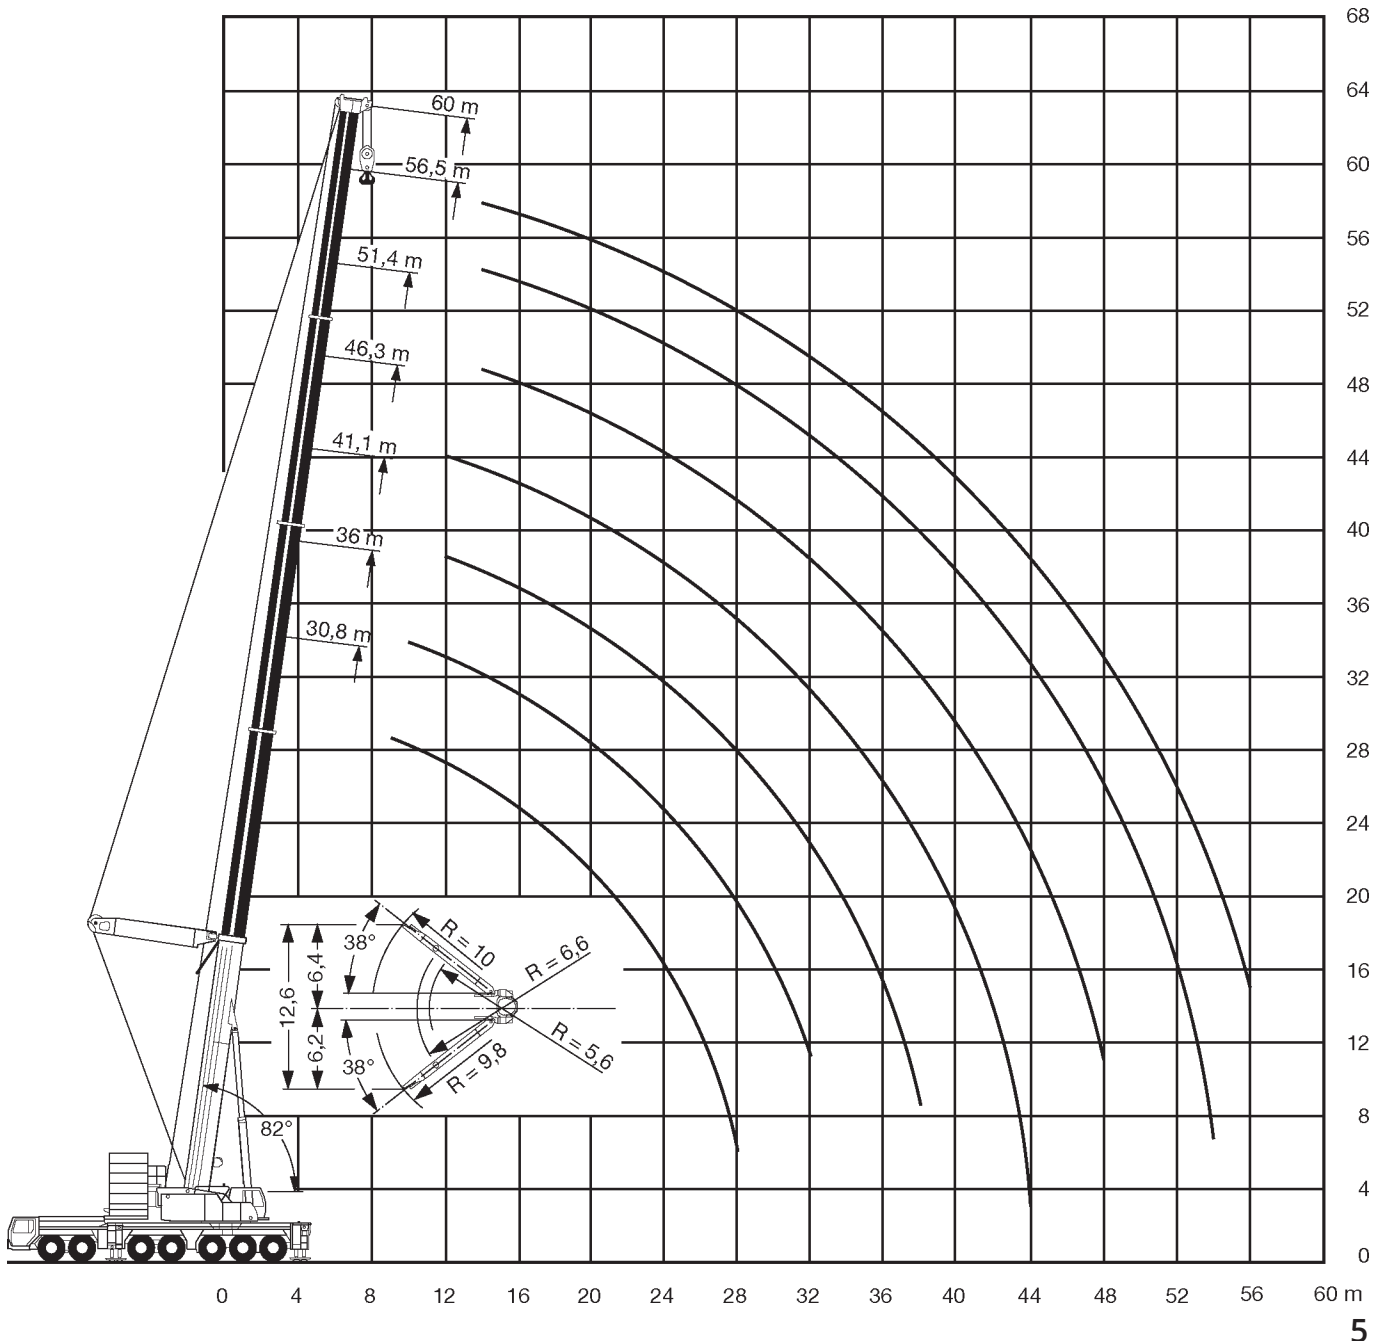

30,8-60m

140t

10x9,5m

360°

75%

	30,8		36		41,1		46,3		51,4		56,6		60		
	*	**	*	**	*	**	*	**	*	**	*	**	*	**	
5	172														5
6	166		149												6
7	153		143		132										7
8	138		136		124										8
9	126	105	125		117		104								9
10	115	122	115	104	111		98		87						10
12	97	104	98	104	96	88	89	89	79		68		63		12
14	83	90	84	91	84	90	79	79	73	73	63	63	58	58	14
16	71	78	73	79	74	79	72	72	67	67	58	58	54	54	16
18	64	68	64	70	65	70	64	66	61	61	54	54	50	50	18
20	57	60	57	62	57	63	57	60	55	56	50	50	47	47	20
22	50	55	50	55	51	56	51	55	51	51	46,5	46,5	44	44	22
24	44,5	49,5	45	49,5	45,5	50	45,5	50	45,5	47,5	43,5	43,5	41	41	24
26	40	44,5	40,5	45	41	45,5	41	45,5	41	44,5	40,5	40,5	38,5	38,5	26
28	36,5	40	36,5	40,5	37	41	37	41	37	41	36,5	38	36	36	28
30			33,5	37	33,5	37,5	33,5	37,5	33,5	37,5	33	36	33	34	30
32			30,5	34	30,5	34,5	30,5	34,5	30,5	34	30	33,5	30	32	32
34					28,1	31,5	28	31,5	27,8	31	27,3	31	27,5	30,5	34
36					25,7	29	25,7	28,9	25,4	28,7	25	28,2	25,1	28,3	36
38					23,7	26,7	23,6	26,6	23,4	26,4	22,9	25,9	23	26	38
40							21,7	24,6	21,5	24,4	21	23,9	21,1	24	40
42							20	22,8	19,8	22,5	19,3	22,1	19,4	22,2	42
44							15,7	15,7	18,3	20,9	17,8	20,4	17,9	20,5	44
46									16,9	19,4	16,4	18,9	16,5	19	46
48									15,6	18,1	15,1	17,5	15,2	17,6	48
50											13,9	16,2	14	16,3	50
52											12,8	15,1	12,9	15,2	52
54											11	11	11,9	14,1	54
56													11	13,1	56

* Ballast eingefahren
** Ballast ausgefahren