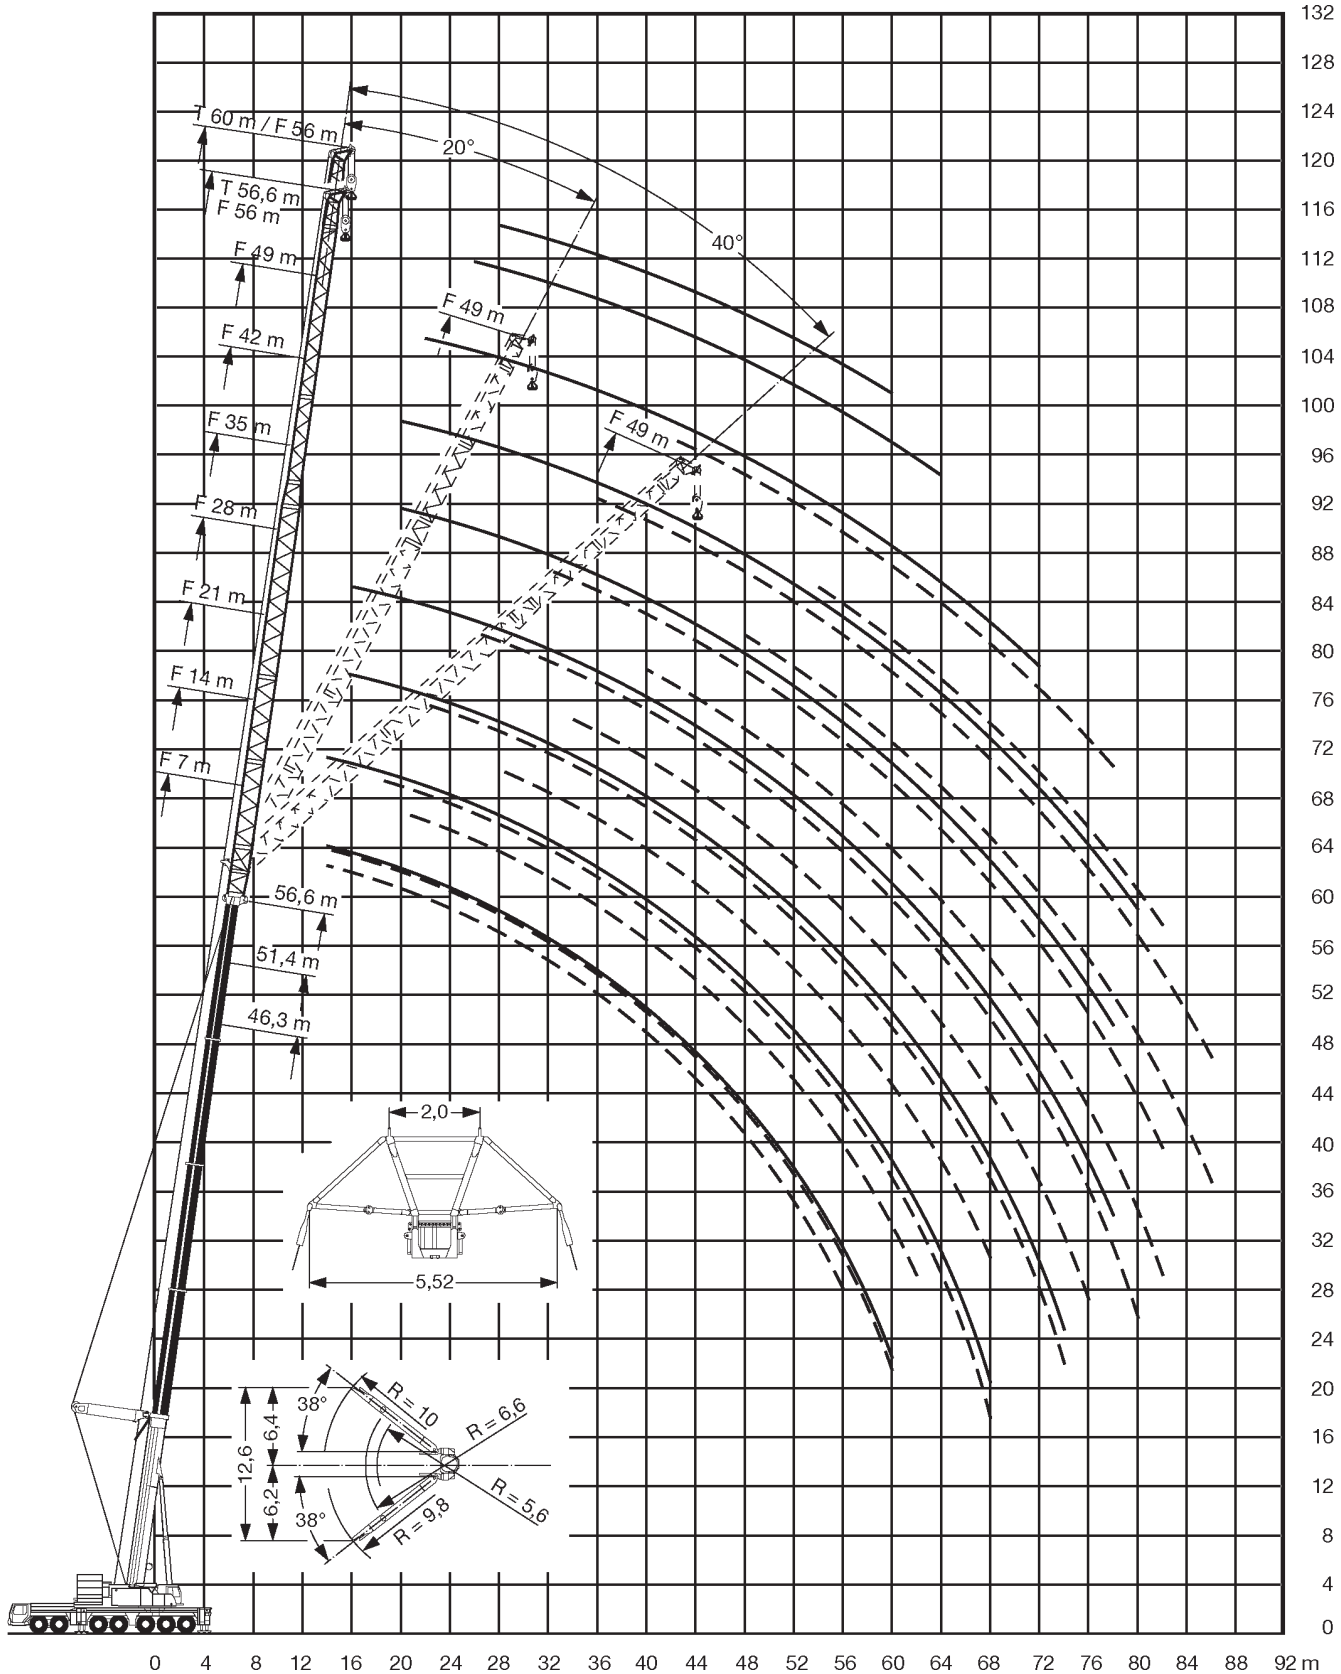

56,6m*

7-28m

140t

10x9,5m

360°

75%

S

↙	7			14			21			28			↘
	0°	20°	40°	0°	20°	40°	0°	20°	40°	0°	20°	40°	
12	41												12
14	37,5	26		31,5			26,5						14
16	34,5	24,7	18	29,3			24,7			20,4			16
18	32	23,6	17,6	27,1	20,4		23			19,5			18
20	29,5	22,5	17,2	25,1	19,5	14,2	21,5			18,5			20
22	27,3	21,6	16,8	23,4	18,7	13,8	20	18,2		17,4			22
24	25,4	20,8	16,5	21,8	18	13,5	18,7	17,6		16,3			24
26	23,5	20	16,1	20,3	17,3	13,2	17,5	17		15,2	12,4		26
28	21,8	19,3	15,9	18,9	16,7	12,9	16,4	16,2	12,6	14,3	12		28
30	20,4	18,7	15,6	17,6	16,1	12,7	15,3	15,2	12,4	13,4	11,6		30
32	19	18,1	15,3	16,6	15,6	12,5	14,3	14,4	12,1	12,6	11,3		32
34	17,7	17,4	15,2	15,6	15,1	12,3	13,4	13,5	11,9	11,8	10,9	8,9	34
36	16,5	16,3	15,1	14,6	14,2	12,1	12,6	12,6	11,7	11,1	10,6	8,7	36
38	15,4	15,3	15	13,7	13,3	11,9	11,9	11,8	11,5	10,4	10,3	8,5	38
40	14,3	14,3	14,3	12,8	12,5	11,8	11,2	11,1	11	9,8	9,9	8,4	40
42	13,2	13,3	13,4	11,9	11,8	11,7	10,5	10,4	10,4	9,3	9,2	8,2	42
44	12,5	12,4	12,5	11,1	11,1	11	9,8	9,8	9,8	8,8	8,6	8,1	44
46	11,9	11,8	11,9	10,3	10,4	10,3	9,1	9,2	9,2	8,2	8,1	8	46
48	11,3	11,2	11,2	9,5	9,7	9,7	8,5	8,7	8,7	7,7	7,6	7,9	48
50	10,7	10,6	10,6	9,1	9,1	9,1	7,9	8,1	8,2	7,1	7,1	7,4	50
52	10,1	10	10	8,6	8,5	8,6	7,3	7,6	7,7	6,6	6,7	7	52
54	9,5	9,5	9,4	8,2	8	8,1	6,9	7,1	7,2	6,2	6,3	6,6	54
56	9	9	8,9	7,8	7,6	7,7	6,6	6,6	6,7	5,7	5,9	6,2	56
58	8,5	8,5		7,4	7,2	7,3	6,2	6,3	6,4	5,3	5,5	5,8	58
60	8	8		7	6,7	6,8	5,9	6	6,1	5	5,1	5,4	60
62				6,6	6,4	6,4	5,6	5,7	5,7	4,8	4,8	5,1	62
64				6,2	6		5,3	5,4	5,4	4,5	4,6	4,8	64
66				5,9	5,7		5	5,1	5,1	4,3	4,3	4,5	66
68				5,5	5,4		4,8	4,8	4,8	4,1	4,1	4,3	68
70							4,5	4,6		3,8	3,9	4	70
72							4,2	4,3		3,6	3,7	3,8	72
74							4	4		3,4	3,4	3,5	74
76										3,2	3,2	3,3	76
78										3	3		78
80										2,9	2,8		80
82										2,7			82

* + 2,3m Adapter