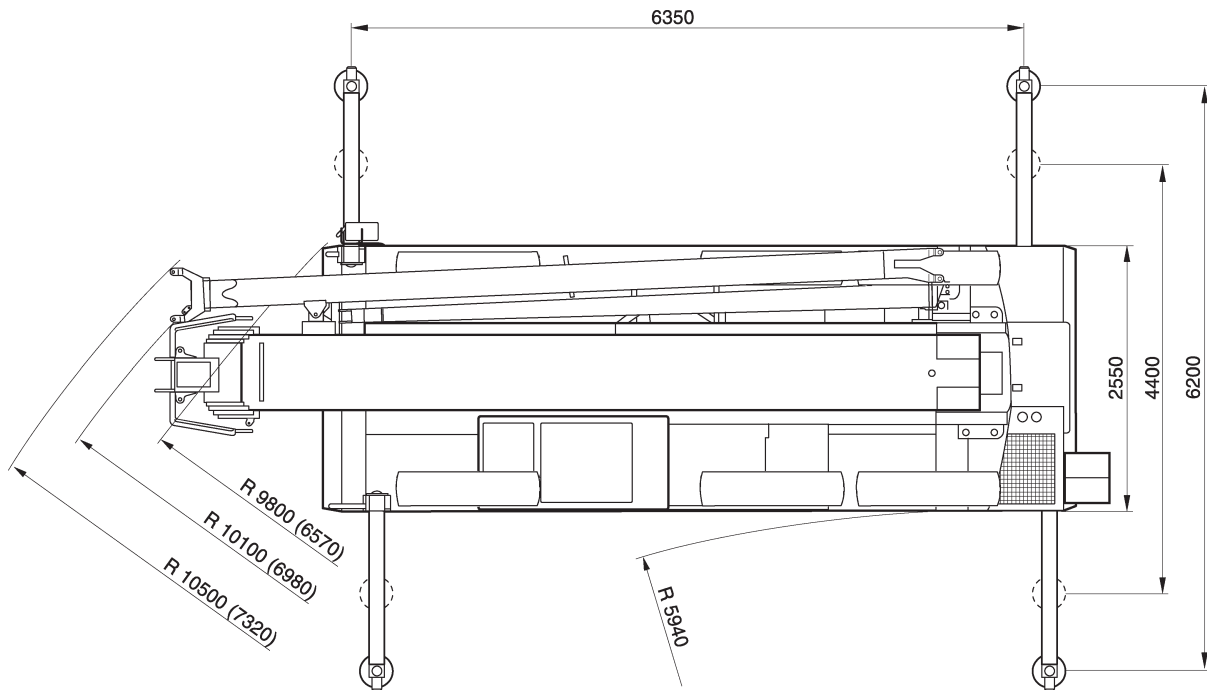

7,8-31,2m

1,2/7,1/13m

6,35x6,2m

29t

* abgesenkt

() mit unabhängiger Hinterachslenkung

7,8-31,2m

fest

6,35x6,2m

360°

75%

	7,8	10,7	13,6	19,5	25,3	28,4	31,2	
3	40*							3
3	34,3	25	21					3
3,5	32,4	25	21					3,5
4	30,5	25	21	16				4
4,5	28,3	25	20,7	16				4,5
5		24	19,7	16				5
6		20,3	17,9	16	14			6
7		17	16	15,3	13,2	11,1		7
8			15,4	14	12,2	10,8	9	8
9			12,6	12,3	11,2	10,1	8,8	9
10			10,5	10,3	10,3	9,4	8,3	10
12				8,1	7,6	7,6	7,3	12
14				6,3	5,9	6	5,9	14
16				5,1	5	4,9	4,7	16
18					4,3	4	3,8	18
20					3,5	3,4	3,1	20
22					3	2,8	2,6	22
24						2,3	2,1	24
26							1,7	26
28							1,4	28

25,3-31,2m

7,1m

fest

6,35x6,2m

360°

75%

Höhe	25,3		31,2		Höhe
	0°	30°	0°	30°	
8	6,5				8
9	6,2				9
10	5,9	4,2	5		10
12	5,4	4	4,8	3,9	12
14	4,9	3,8	4,6	3,7	14
16	4,5	3,7	4,4	3,5	16
18	4	3,5	4	3,3	18
20	3,3	3,4	3,3	3,1	20
22	2,8	2,9	2,7	2,9	22
24	2,3	2,4	2,2	2,4	24
26	1,9		1,8	2	26
28	1,6		1,5	1,6	28
30			1,2	1,3	30
32			0,9		32
34			0,7		34

MOBILKRANE

Die Abmessungen der Hallen-Montagespitze

7,8-31,2m

1,2m

fest

6,35x6,2m

360°

75%