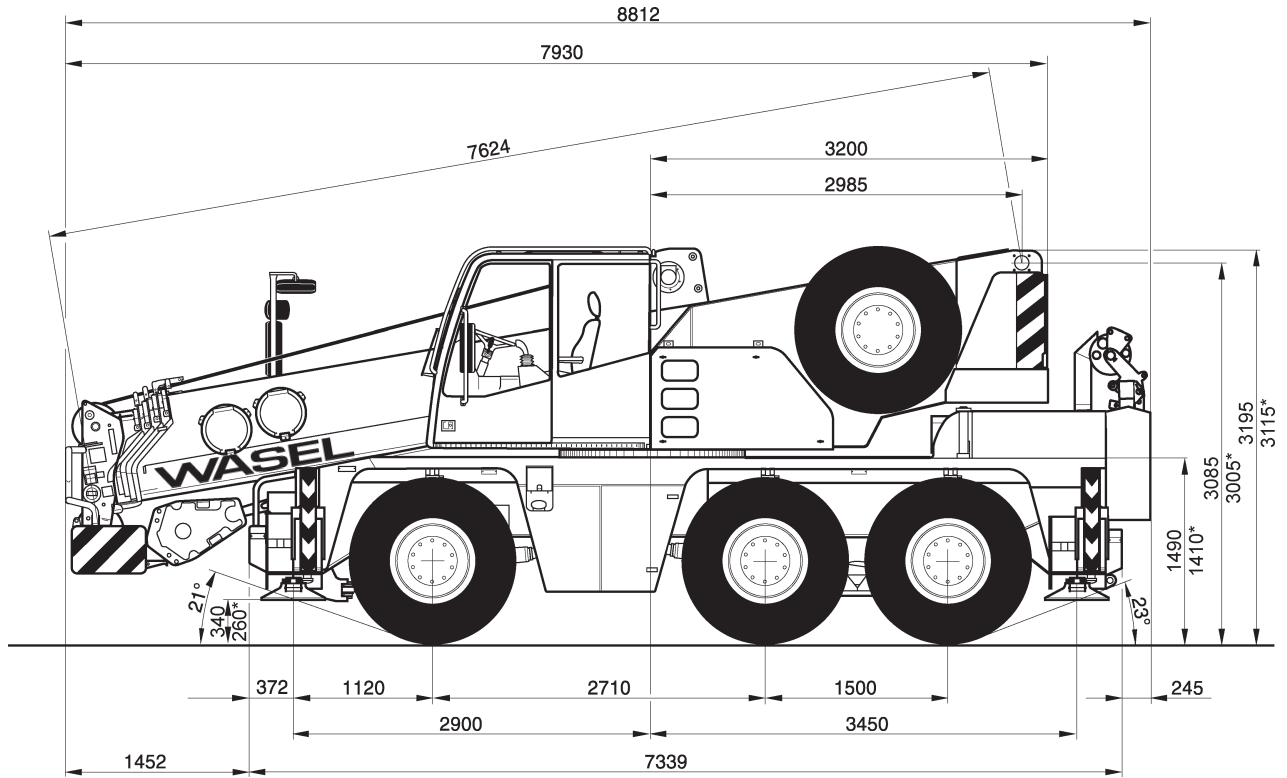

7,8-31,2m

1,2/7,1/13m

6,35x6,2m

29t

* abgesenkt

() mit unabhängiger Hinterachslenkung

7,8-31,2m

fest

6,35x6,2m

360°

75%

	7,8	10,7	13,6	19,5	25,3	28,4	31,2	
3	40*							3
3	34,3	25	21					3
3,5	32,4	25	21					3,5
4	30,5	25	21	16				4
4,5	28,3	25	20,7	16				4,5
5		24	19,7	16				5
6		20,3	17,9	16	14			6
7		17	16	15,3	13,2	11,1		7
8			15,4	14	12,2	10,8	9	8
9			12,6	12,3	11,2	10,1	8,8	9
10			10,5	10,3	10,3	9,4	8,3	10
12				8,1	7,6	7,6	7,3	12
14				6,3	5,9	6	5,9	14
16				5,1	5	4,9	4,7	16
18					4,3	4	3,8	18
20					3,5	3,4	3,1	20
22					3	2,8	2,6	22
24						2,3	2,1	24
26							1,7	26
28							1,4	28

25,3-31,2m

7,1m

fest

6,35x6,2m

360°

75%

Höhe	25,3		31,2		Höhe
	0°	30°	0°	30°	
8	6,5				8
9	6,2				9
10	5,9	4,2	5		10
12	5,4	4	4,8	3,9	12
14	4,9	3,8	4,6	3,7	14
16	4,5	3,7	4,4	3,5	16
18	4	3,5	4	3,3	18
20	3,3	3,4	3,3	3,1	20
22	2,8	2,9	2,7	2,9	22
24	2,3	2,4	2,2	2,4	24
26	1,9		1,8	2	26
28	1,6		1,5	1,6	28
30			1,2	1,3	30
32			0,9		32
34			0,7		34

MOBILKRANE

Die Abmessungen der Hallen-Montagespitze

7,8-31,2m

1,2m

fest

6,35x6,2m

360°

75%