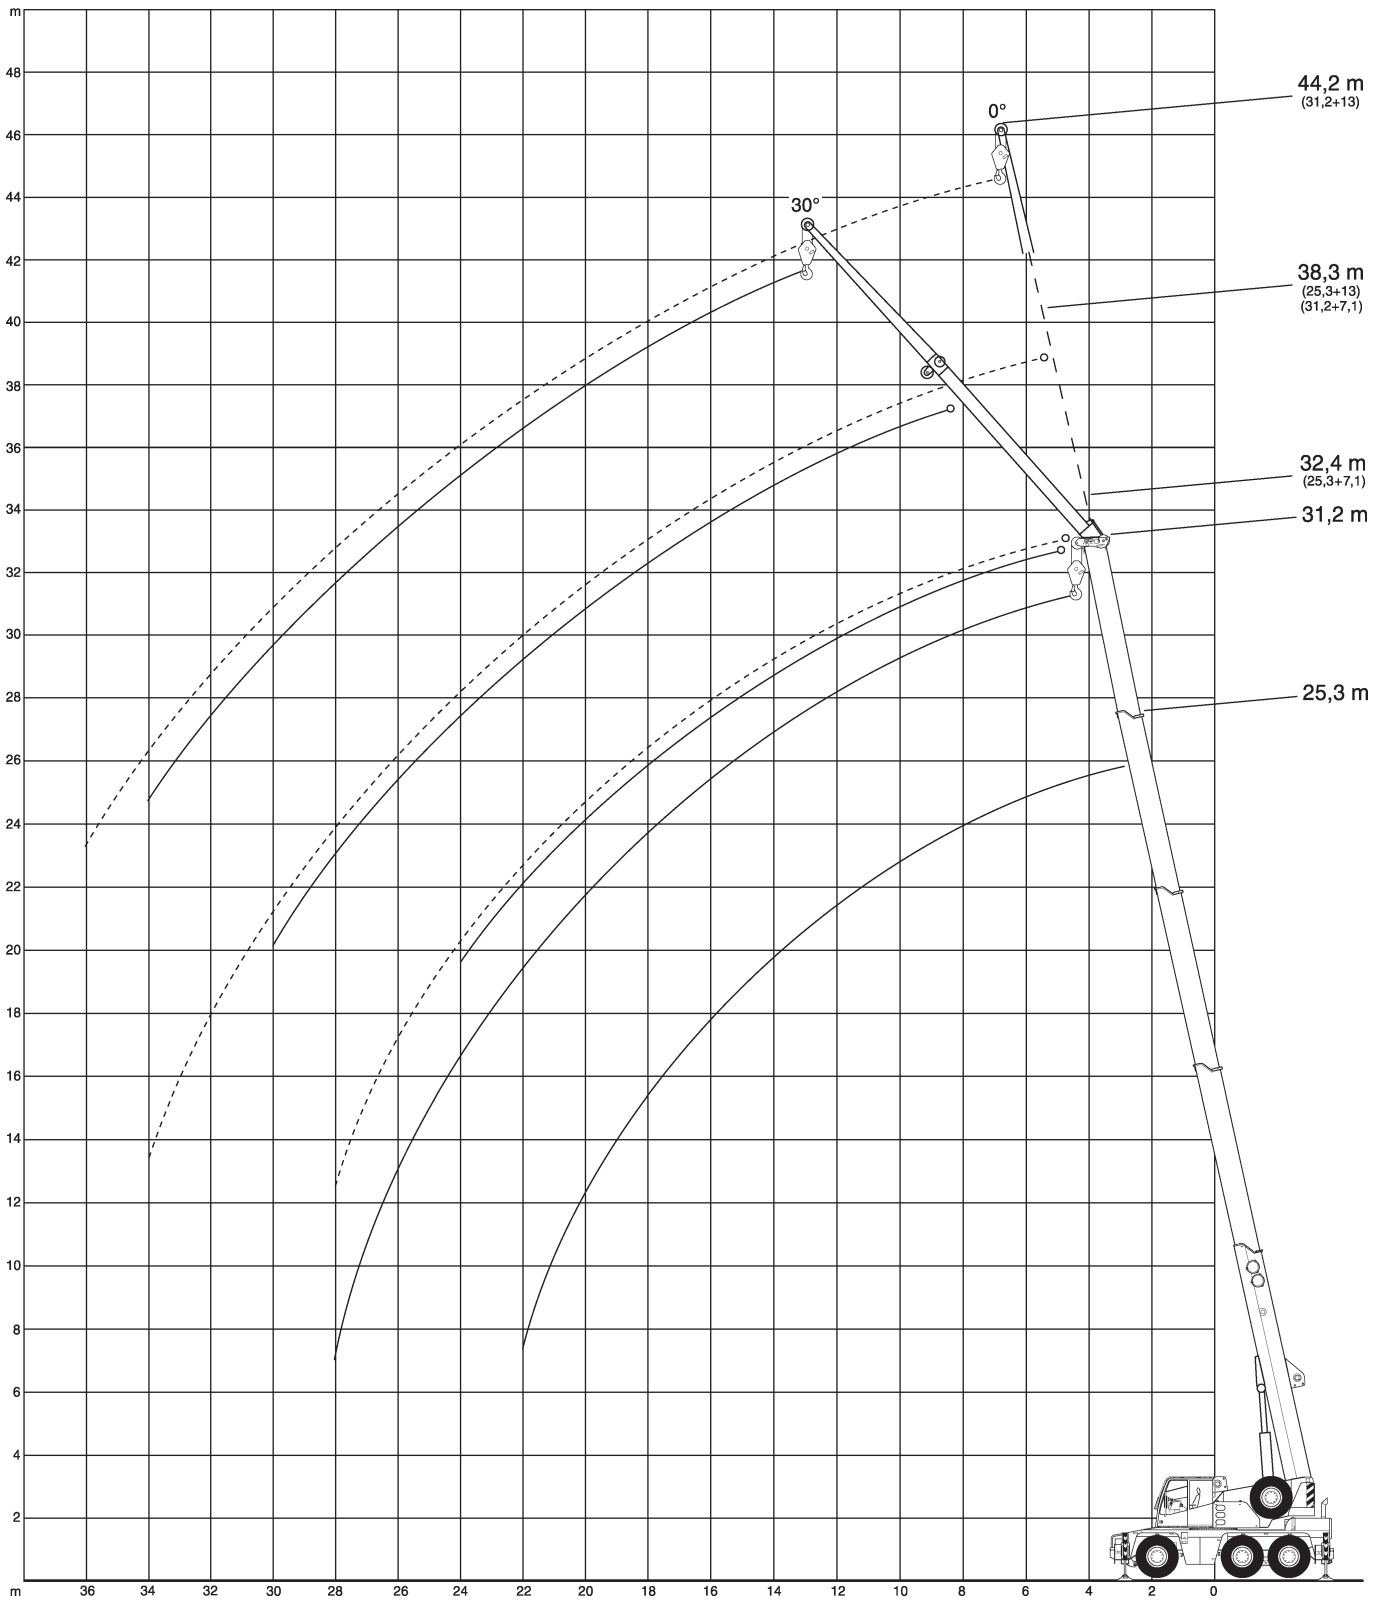

7,8-31,2m

1,2/7,1/13m

6,35x6,2m

29t

* abgesenkt

() mit unabhängiger Hinterachslenkung

7,8-31,2m

fest

* 0° nach hinten

7,8-13,6m

fest

freistehend

0°/360°

75%

	7,8		10,7		13,6		
	0°	360°	0°	360°	0°	360°	
3	14,5		14		15,1		3
3,5	12,9		12,4		13,4		3,5
4	11,5		11,1		12,1		4
4,5	10,4	5,9	10	5,4	11	6,6	4,5
5			9	4,7	10	5,8	5
6			7,5	3,6	8,4	4,7	6
7			6,1	2,8	7,2	3,8	7
8					5,9	3,1	8
9					4,8	2,6	9
10					4,1	2,2	10

25,3-31,2m

7,1m

fest

6,35x6,2m

360°

75%

Höhe	25,3		31,2		Höhe
	0°	30°	0°	30°	
8	6,5				8
9	6,2				9
10	5,9	4,2	5		10
12	5,4	4	4,8	3,9	12
14	4,9	3,8	4,6	3,7	14
16	4,5	3,7	4,4	3,5	16
18	4	3,5	4	3,3	18
20	3,3	3,4	3,3	3,1	20
22	2,8	2,9	2,7	2,9	22
24	2,3	2,4	2,2	2,4	24
26	1,9		1,8	2	26
28	1,6		1,5	1,6	28
30			1,2	1,3	30
32			0,9		32
34			0,7		34

25,3-31,2m

13m

fest

6,35x6,2m

360°

75%

Höhe	25,3		31,2		Höhe
	0°	30°	0°	30°	
10	3,6				10
12	3,3		3		12
14	3		2,9		14
16	2,8	2,2	2,8		16
18	2,6	2,1	2,7	2,1	18
20	2,4	2	2,5	2	20
22	2,3	1,9	2,4	1,9	22
24	2,1	1,9	2,2	1,9	24
26	2	1,8	1,9	1,8	26
28	1,7	1,8	1,6	1,8	28
30	1,5	1,6	1,3	1,6	30
32	1,2		1,1	1,3	32
34	1		0,9	1	34
36			0,7		36