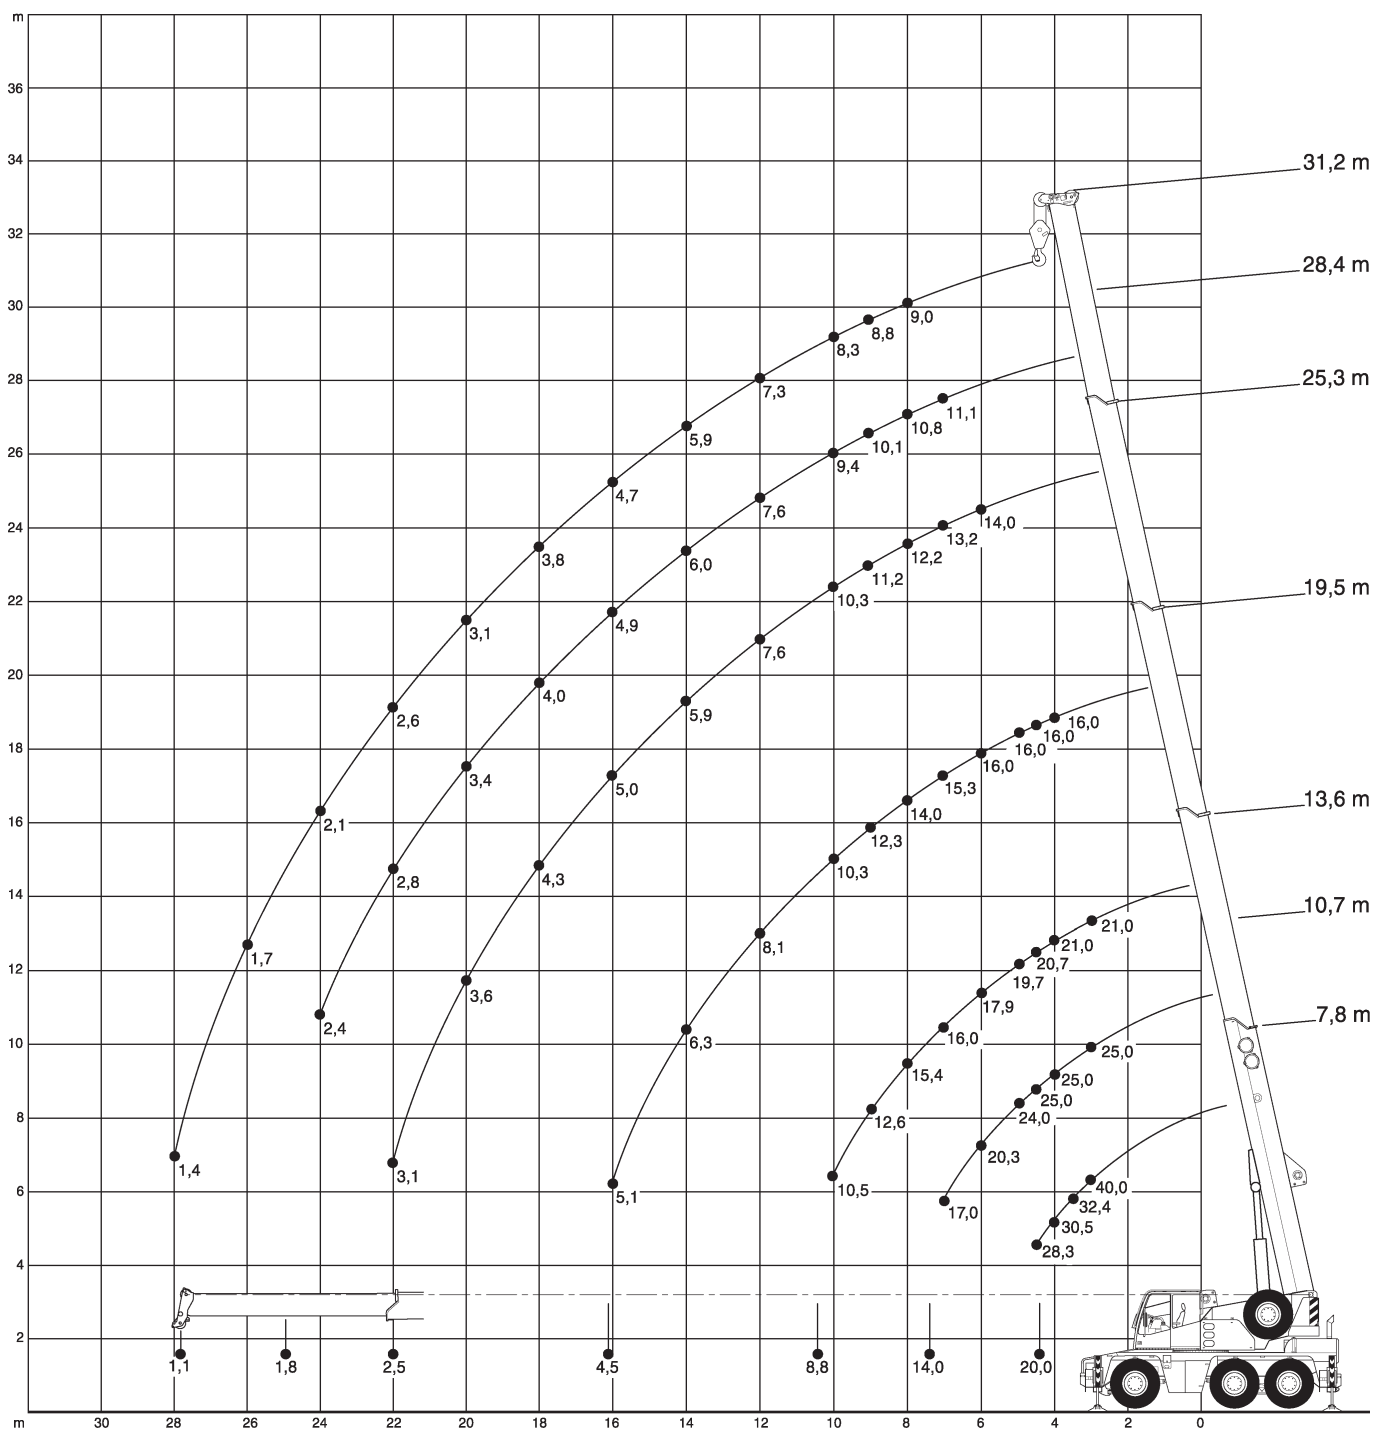

7,8-31,2m

1,2/7,1/13m

6,35x6,2m

29t

* abgesenkt

() mit unabhängiger Hinterachslenkung

7,8-31,2m

fest

6,35x6,2m

360°

75%

	7,8	10,7	13,6	19,5	25,3	28,4	31,2	
3	40*							3
3	34,3	25	21					3
3,5	32,4	25	21					3,5
4	30,5	25	21	16				4
4,5	28,3	25	20,7	16				4,5
5		24	19,7	16				5
6		20,3	17,9	16	14			6
7		17	16	15,3	13,2	11,1		7
8			15,4	14	12,2	10,8	9	8
9			12,6	12,3	11,2	10,1	8,8	9
10			10,5	10,3	10,3	9,4	8,3	10
12				8,1	7,6	7,6	7,3	12
14				6,3	5,9	6	5,9	14
16				5,1	5	4,9	4,7	16
18					4,3	4	3,8	18
20					3,5	3,4	3,1	20
22					3	2,8	2,6	22
24						2,3	2,1	24
26							1,7	26
28							1,4	28

25,3-31,2m

7,1m

fest

6,35x6,2m

360°

75%

Höhe	25,3		31,2		Höhe
	0°	30°	0°	30°	
8	6,5				8
9	6,2				9
10	5,9	4,2	5		10
12	5,4	4	4,8	3,9	12
14	4,9	3,8	4,6	3,7	14
16	4,5	3,7	4,4	3,5	16
18	4	3,5	4	3,3	18
20	3,3	3,4	3,3	3,1	20
22	2,8	2,9	2,7	2,9	22
24	2,3	2,4	2,2	2,4	24
26	1,9		1,8	2	26
28	1,6		1,5	1,6	28
30			1,2	1,3	30
32			0,9		32
34			0,7		34

MOBILKRANE

Die Abmessungen der Hallen-Montagespitze

7,8-31,2m

1,2m

fest

6,35x6,2m

360°

75%