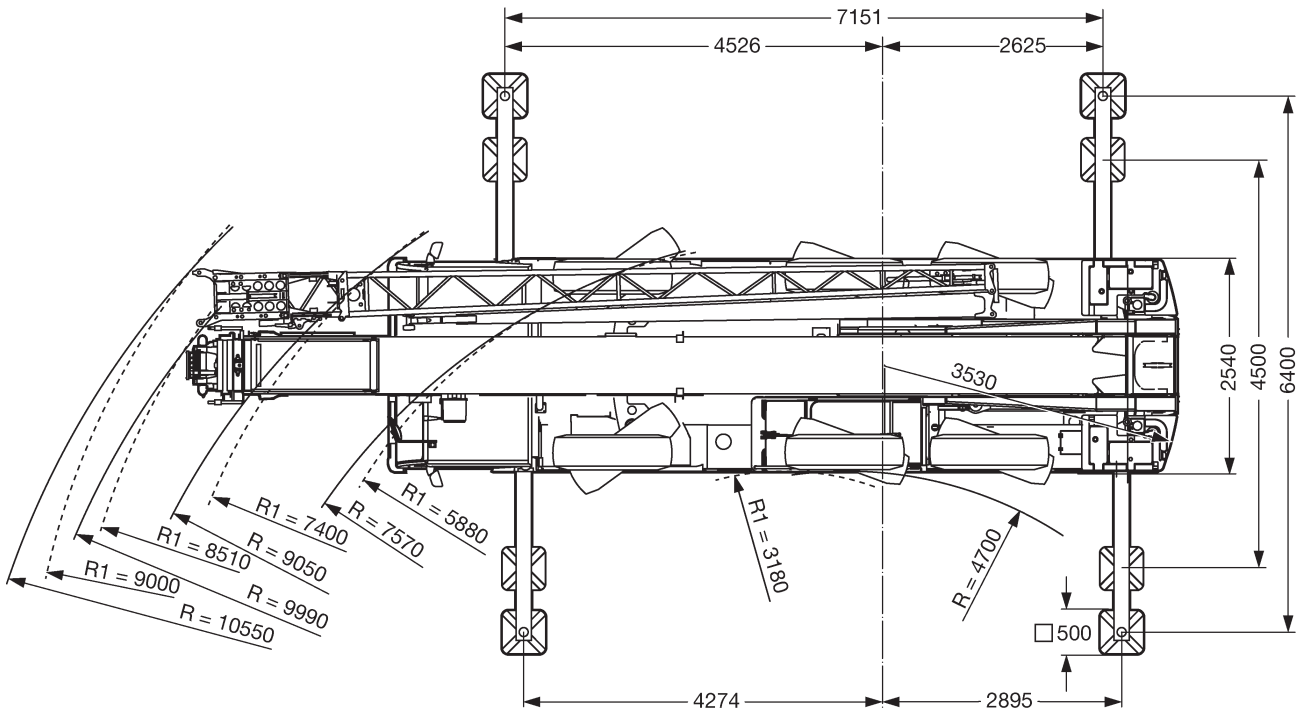

11,4-38m

1,4/9,2/16m

7,2x6,4m

48t

MOBILKRANE

* abgesenkt • lowered

R₁ = Allradlenkung • All-wheel steering

11,4-38m

* nach hinten

27,3-38m

9,2m

9t

7,2x6,4m

360°

75%

Höhe m	27,3				32,6				35,8				38				Höhe m
	0°	20°	40°	60°	0°	20°	40°	60°	0°	20°	40°	60°	0°	20°	40°	60°	
4	6,4																4
5	6,4																5
6	6,3				5,3				4,7								6
7	6,2				5,3				4,6				3,9				7
8	6,1	5,1			5,2				4,4				3,9				8
9	6	5			5,1	4,2			4,3				3,9				9
10	5,8	4,9	3,9		5	4,1			4,2	3,6			3,8	3,4			10
11	5,7	4,8	3,9		5	4,1			4,1	3,6			3,8	3,4			11
12	5,6	4,7	3,8	2,8	4,8	4,1	3,7		4,1	3,6			3,7	3,3			12
14	5,3	4,4	3,7	2,8	4,5	4	3,6	2,8	4	3,5	3,3	2,8	3,6	3,2	3		14
16	5,1	4,1	3,6	2,7	4,4	3,9	3,5	2,7	3,9	3,5	3,3	2,7	3,3	3	2,8	2,7	16
18	4,8	3,9	3,6	2,7	4,2	3,8	3,5	2,7	3,8	3,5	3,3	2,7	3,1	2,8	2,7	2,6	18
20	4,5	3,8	3,5		3,9	3,7	3,5	2,7	3,7	3,5	3,3	2,7	2,9	2,7	2,5	2,5	20
22	3,8	3,7	3,5		3,6	3,5	3,4	2,7	3,4	3,4	3,3	2,7	2,8	2,5	2,4	2,4	22
24	3,3	3,4	3,5		3,2	3,3	3,3		3,1	3,2	3,2		2,6	2,4	2,3	2,3	24
26	2,8	3	3,1		2,8	2,9	3		2,7	2,9	3		2,4	2,3	2,2		26
28	2,4	2,6			2,4	2,5	2,6		2,3	2,5	2,6		2,3	2,2	2,1		28
30	2,1	2,2			2	2,1	2,2		1,9	2,1	2,2		2	2,1	2		30
32	1,8				1,7	1,8			1,6	1,8	1,9		1,6	1,8	1,9		32
34					1,4	1,5			1,4	1,5			1,4	1,5	1,6		34
36					1,2	1,2			1,1	1,2			1,1	1,2			36
38					1				0,9	1			0,9	1			38
40									0,7				0,7	0,8			40
42													0,6				42