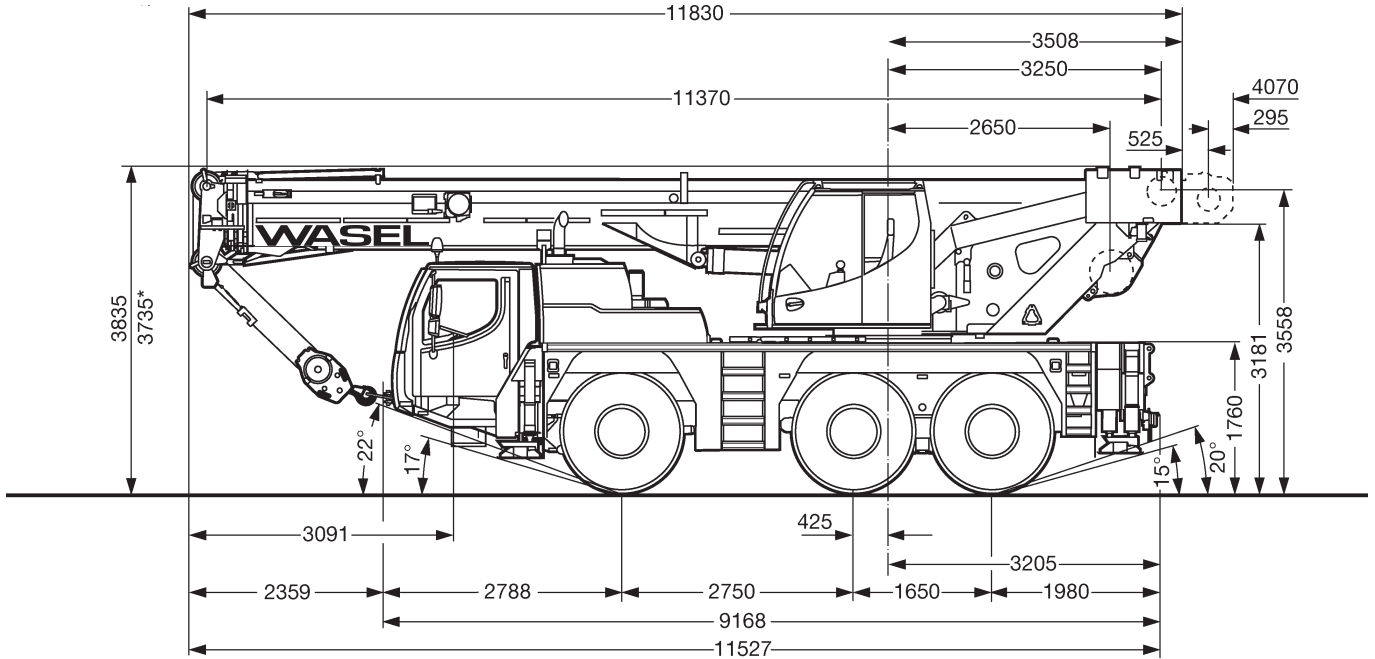

11,4-38m

1,4/9,2/16m

7,2x6,4m

48t

MOBILKRANE

* abgesenkt • lowered

R₁ = Allradlenkung • All-wheel steering

11,4-38m

* nach hinten

27,3-38m

9,2m

9t

7,2x6,4m

360°

75%

Höhe m	27,3				32,6				35,8				38				Höhe m
	0°	20°	40°	60°	0°	20°	40°	60°	0°	20°	40°	60°	0°	20°	40°	60°	
4	6,4																4
5	6,4																5
6	6,3				5,3				4,7								6
7	6,2				5,3				4,6				3,9				7
8	6,1	5,1			5,2				4,4				3,9				8
9	6	5			5,1	4,2			4,3				3,9				9
10	5,8	4,9	3,9		5	4,1			4,2	3,6			3,8	3,4			10
11	5,7	4,8	3,9		5	4,1			4,1	3,6			3,8	3,4			11
12	5,6	4,7	3,8	2,8	4,8	4,1	3,7		4,1	3,6			3,7	3,3			12
14	5,3	4,4	3,7	2,8	4,5	4	3,6	2,8	4	3,5	3,3	2,8	3,6	3,2	3		14
16	5,1	4,1	3,6	2,7	4,4	3,9	3,5	2,7	3,9	3,5	3,3	2,7	3,3	3	2,8	2,7	16
18	4,8	3,9	3,6	2,7	4,2	3,8	3,5	2,7	3,8	3,5	3,3	2,7	3,1	2,8	2,7	2,6	18
20	4,5	3,8	3,5		3,9	3,7	3,5	2,7	3,7	3,5	3,3	2,7	2,9	2,7	2,5	2,5	20
22	3,8	3,7	3,5		3,6	3,5	3,4	2,7	3,4	3,4	3,3	2,7	2,8	2,5	2,4	2,4	22
24	3,3	3,4	3,5		3,2	3,3	3,3		3,1	3,2	3,2		2,6	2,4	2,3	2,3	24
26	2,8	3	3,1		2,8	2,9	3		2,7	2,9	3		2,4	2,3	2,2		26
28	2,4	2,6			2,4	2,5	2,6		2,3	2,5	2,6		2,3	2,2	2,1		28
30	2,1	2,2			2	2,1	2,2		1,9	2,1	2,2		2	2,1	2		30
32	1,8				1,7	1,8			1,6	1,8	1,9		1,6	1,8	1,9		32
34					1,4	1,5			1,4	1,5			1,4	1,5	1,6		34
36					1,2	1,2			1,1	1,2			1,1	1,2			36
38					1				0,9	1			0,9	1			38
40									0,7				0,7	0,8			40
42													0,6				42