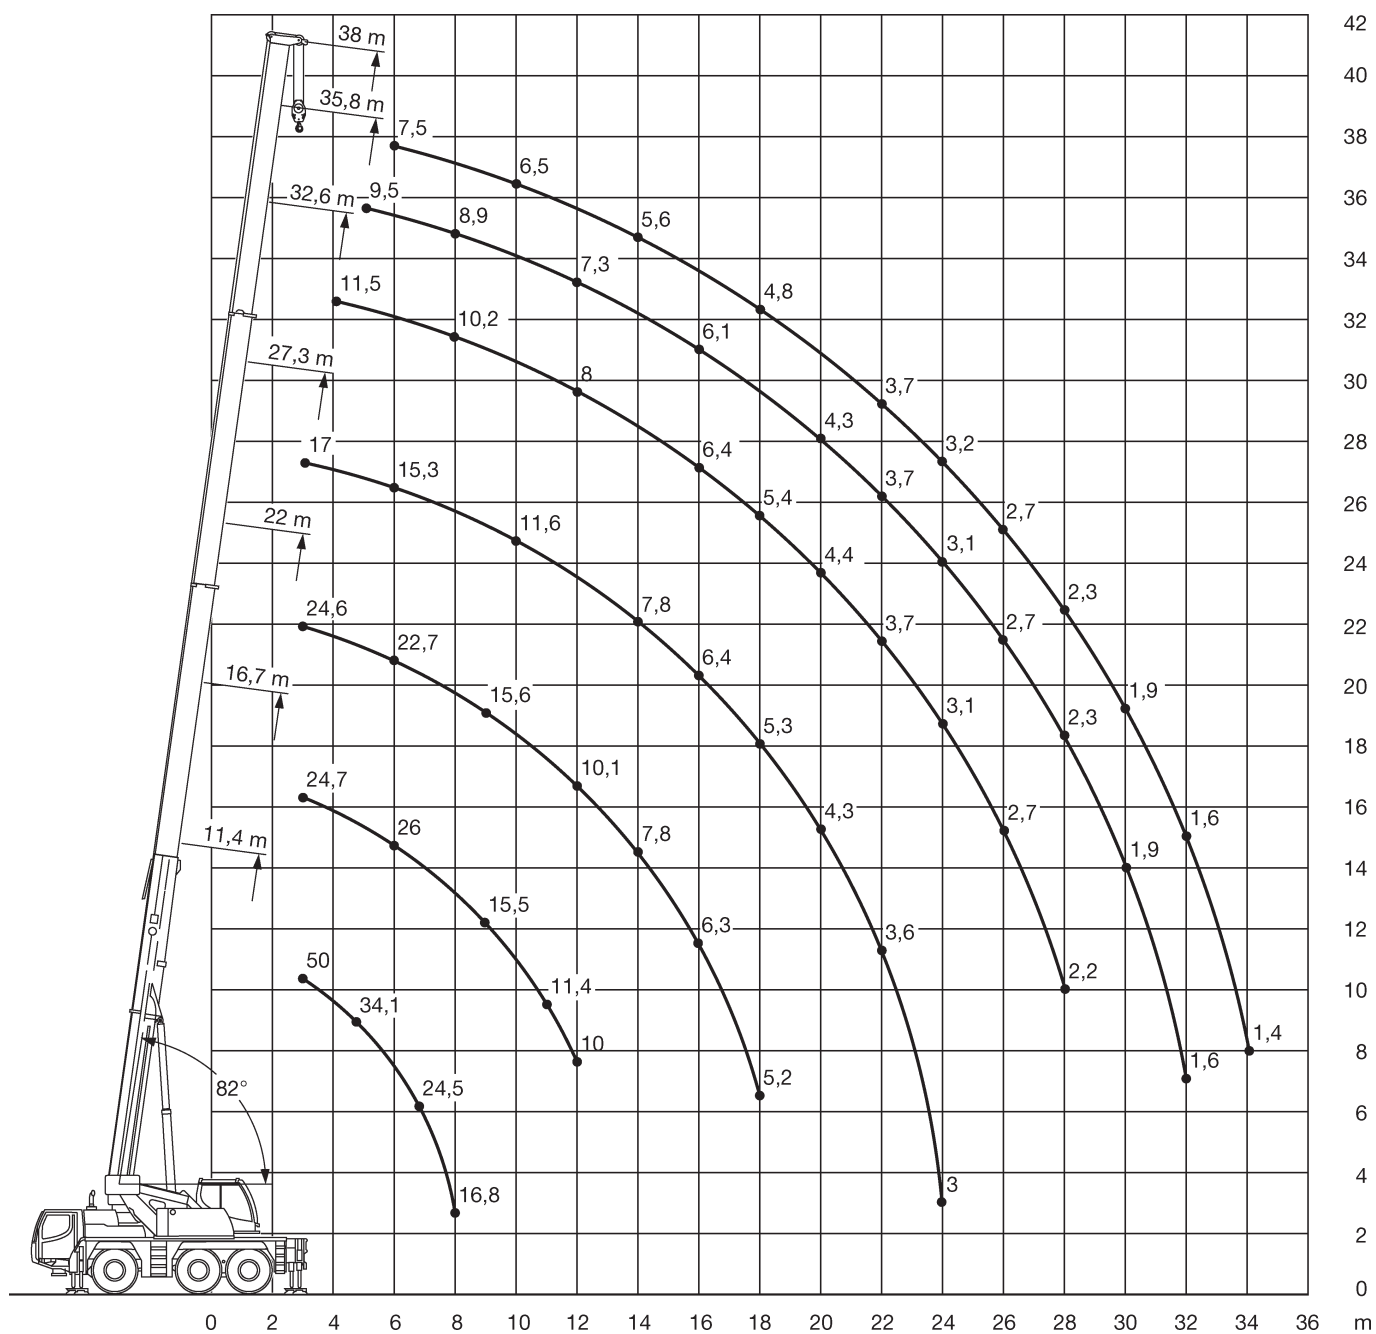

11,4-38m

1,4/9,2/16m

7,2x6,4m

48t

MOBILKRANE

* abgesenkt • lowered

R₁ = Allradlenkung • All-wheel steering

11,4-38m

11,4-38m

1,4m

9t

7,2x6,4m

360°

DIN

75%

↙ ↘	11,4				16,7				22				27,3				↙ ↘
	0°	20°	40°	60°	0°	20°	40°	60°	0°	20°	40°	60°	0°	20°	40°	60°	
8	18,2	18,3	18,2	18,6		18,4	18,5	18,7			18	18,2			12,7	12,4	8
9	15,2	15,4	15,5	15,5		15,5	15,6	15,7			15,5	15,7			11,9	11,5	9
10						13,1	13,4	13,5			13,2	13,5			11	10,8	10
11						11,4	11,5	11,5		11,3	11,5	11,6			10,3	10,2	11
12					9,9	10	10,1	10,2		10	10,1	10,2			9,7	9,6	12
14					7,6	7,7	7,7	7,7		7,6	7,7	7,8		7,6	7,7	7,8	14
16									6,2	6,2	6,3	6,4		6,2	6,3	6,4	16
18									5	5,1	5,1	5,2		5,2	5,2	5,3	18
20									3,7	4,1	4,2	4,2		4,2	4,3	4,2	20
22													3,5	3,5	3,5	3,5	22
24													2,9	2,9	3	3	24