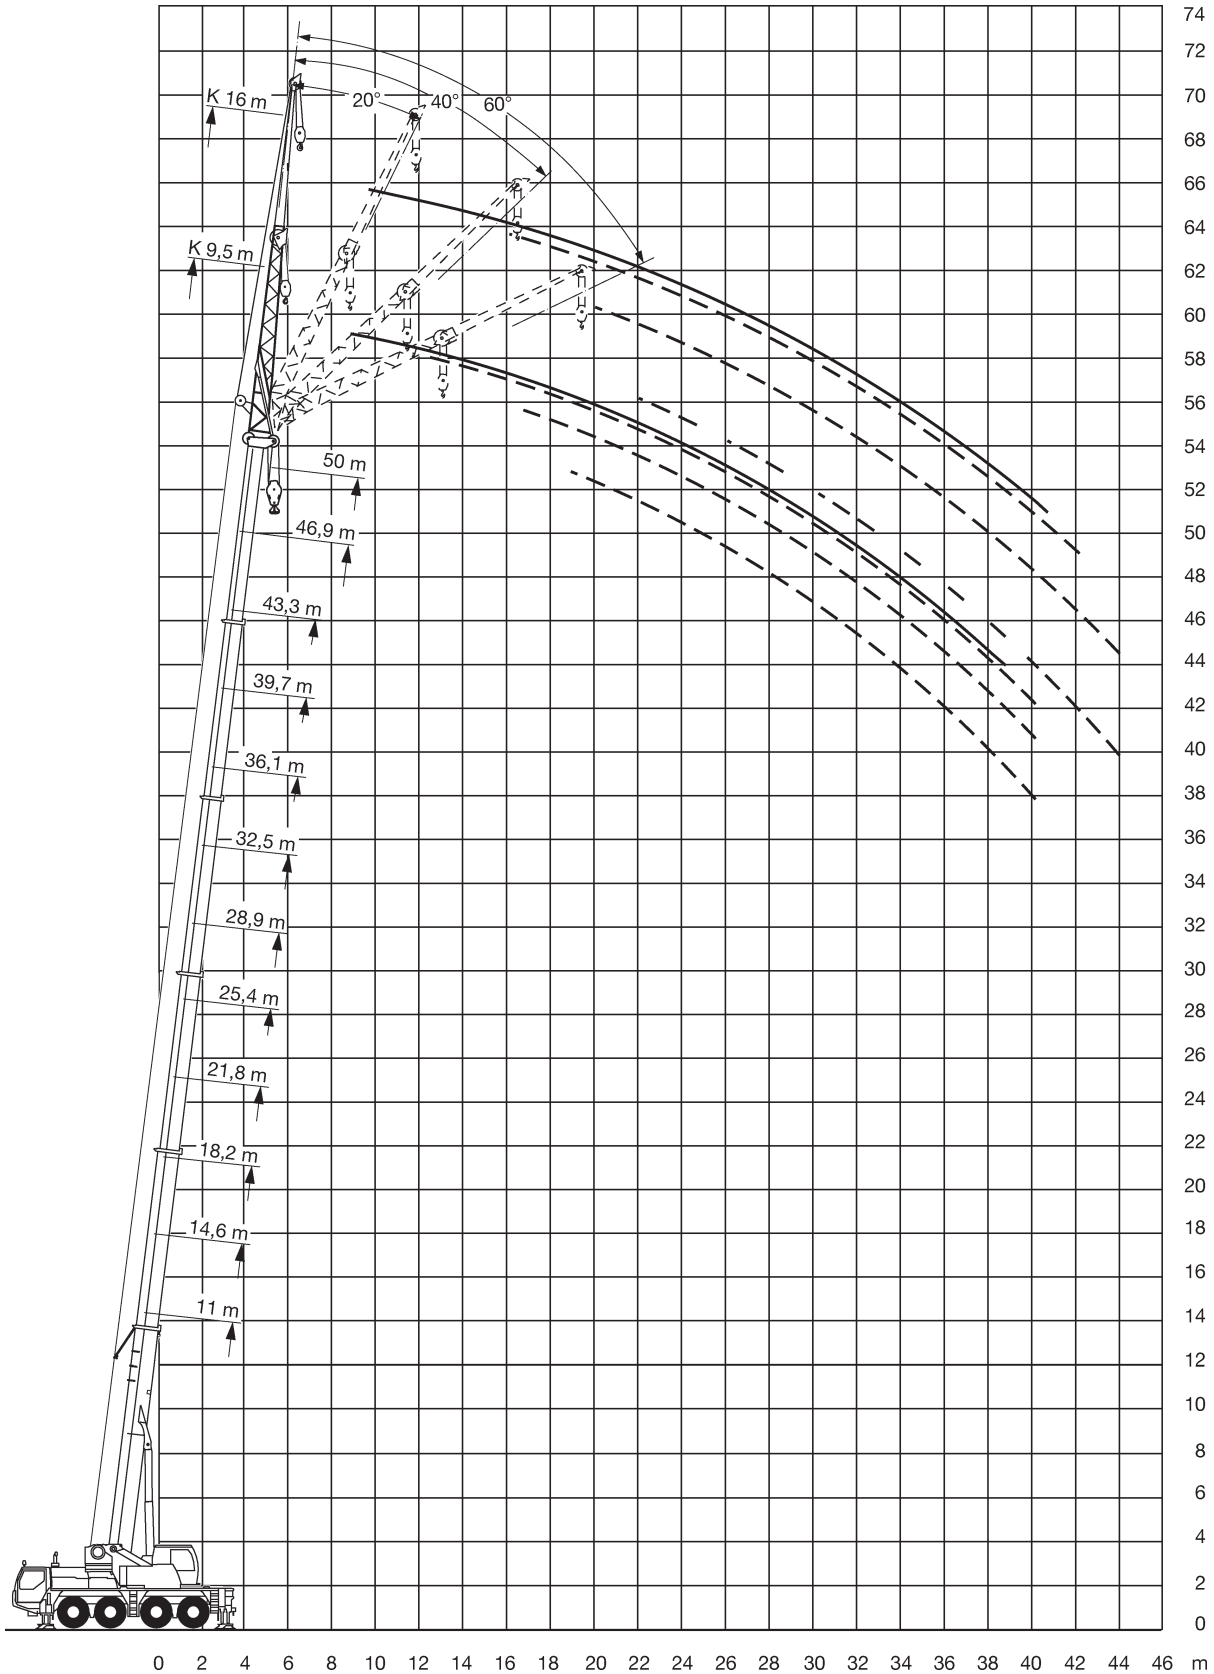

11-50m

14,5t

8x6,3m

360°

13000

MOBILKRANE

	11*	11	14,6	18,2	21,8	25,4	28,9	32,5	36,1	39,7	43,3	46,9	50	
2,5	70													2,5
3	61,4	51,1	50,9	48,8										3
3,5	54,3	46,4	46,3	46,5	38,9	31,9								3,5
4	48,7	42,4	42,4	42,5	38,1	31,4	25,6							4
4,5	44	38,9	38,9	39,1	37,4	31	25,3	20,6						4,5
5	39,3	35,7	35,8	35,9	35,6	30,4	25,1	20,5	16,3					5
6	32,2	30,5	30,9	31	31	28,9	24,5	20,1	16,1					6
7	27,1	26,3	26,7	26,9	26,9	27,2	24	19,6	16	13	10,2			7
8	23	22,6	23,1	23,3	23,6	23,6	22,7	18,3	15,8	12,8	10,1	8		8
9			20,4	20,4	20,8	20,7	19,6	17	15,1	12,6	9,9	7,9	6,7	9
10			17,8	18,1	18,2	18,1	17	15,7	14,2	12,2	9,7	7,8	6,6	10
12			13,4	13,9	13,9	13,8	13,4	13,1	12,4	11,1	9,1	7,5	6,5	12
14				10,8	11	11	10,9	10,7	10,4	9,7	8,4	7,1	6,2	14
16					8,9	8,9	8,9	8,8	8,6	8	7,7	6,6	5,9	16
18					7,4	7,5	7,4	7,4	7,2	7,2	6,6	6,1	5,5	18
20						6,4	6,2	6,3	6,2	6	5,7	5,5	5,1	20
22						5,4	5,4	5,4	5,3	5	5,1	4,8	4,6	22
24							4,8	4,7	4,6	4,5	4,3	4	3,9	24
26							4,2	4,1	4	3,9	3,7	3,4	3,4	26
28								3,6	3,5	3,4	3,2	2,9	2,9	28
30								3,1	3	2,9	2,7	2,5	2,5	30
32									2,6	2,5	2,3	2,1	2,1	32
34										2,1	2	1,7	1,7	34
36										1,8	1,7	1,4	1,4	36
38											1,4	1,1	1,2	38
40											1,2	0,9	0,9	40

*nach hinten

32,5-39,7m

9,5m

14,5t

8x6,3m

360°

13000

MOBILKRANE