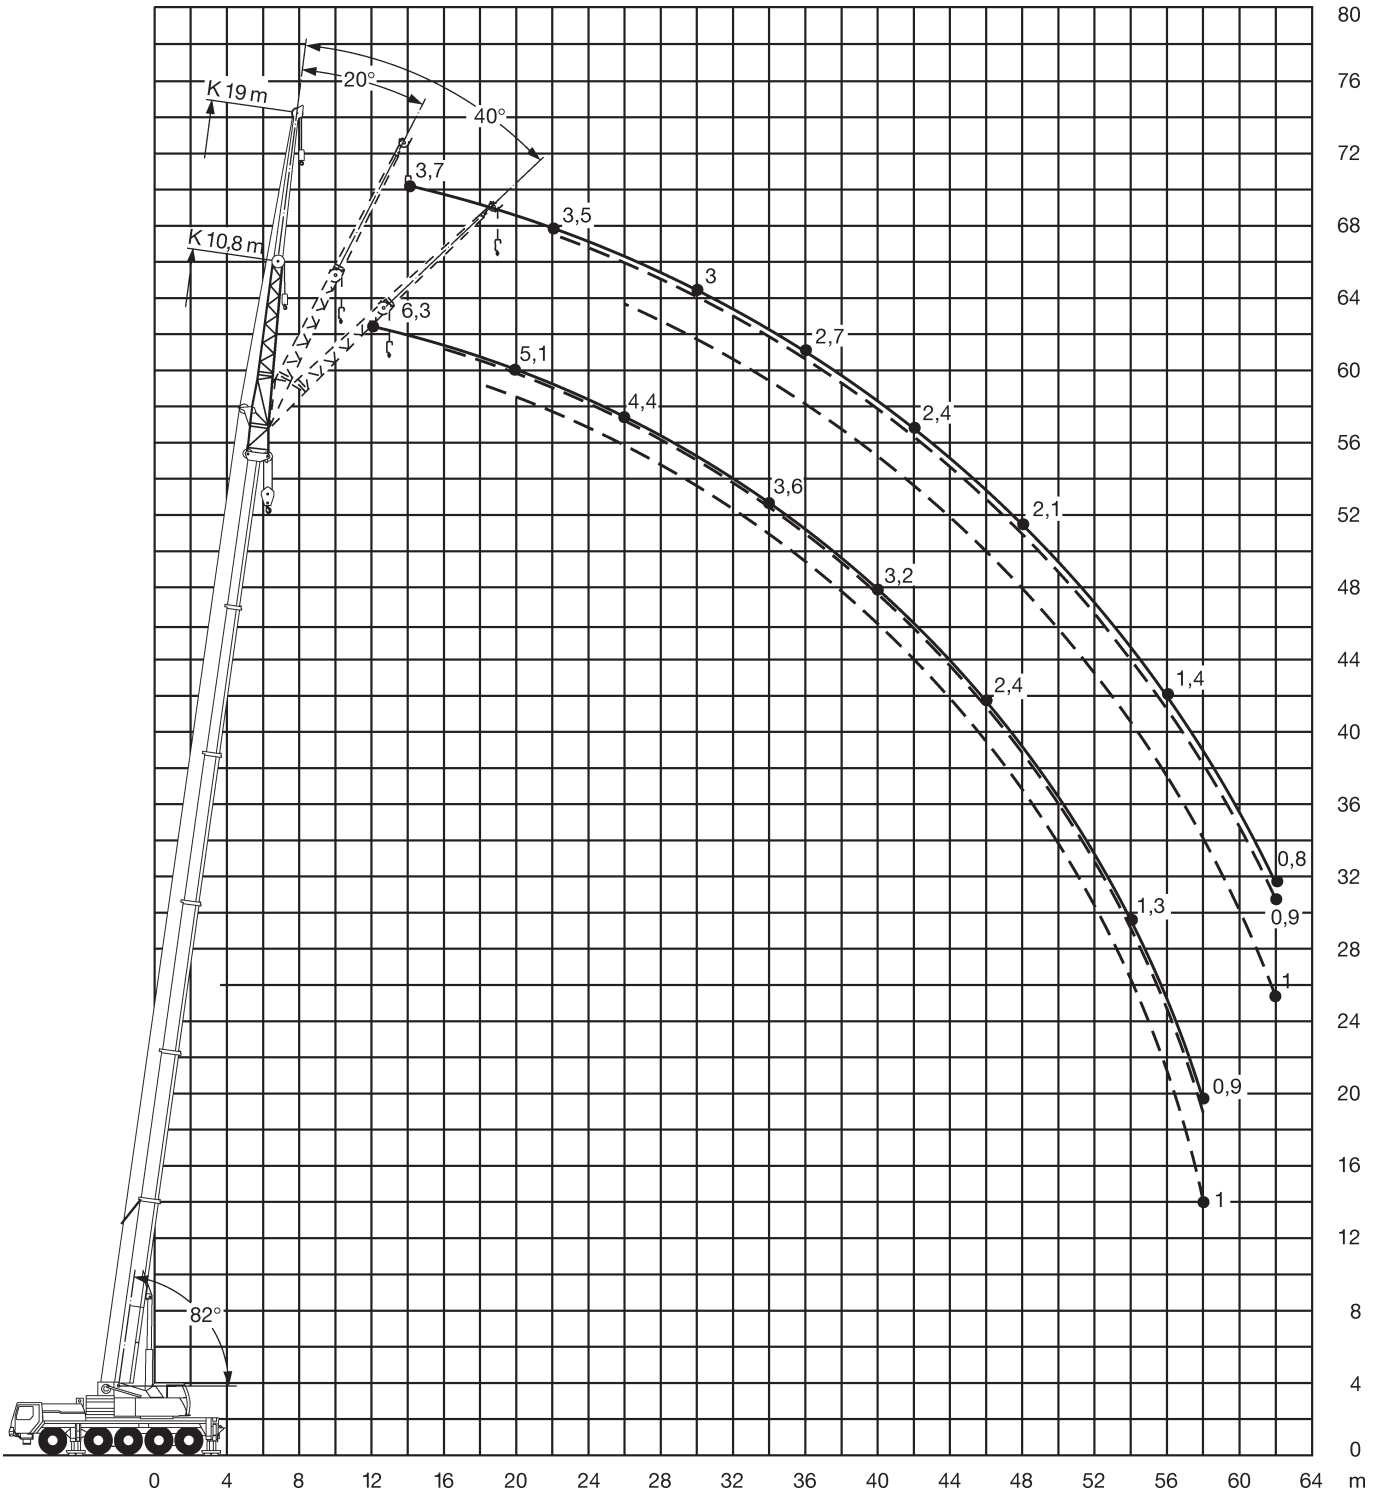

37,6-52m

10,8m

35t

7,4x7m

360°

75%

Höhe	37,6			41,3			45			48,8			52			Höhe
	0°	20°	40°	0°	20°	40°	0°	20°	40°	0°	20°	40°	0°	20°	40°	
8	14,1															8
9	13,7			12,6												9
10	13,3			12,4			10									10
12	12,7	11,3		12			9,5			7,7			6,3			12
14	12,2	10,8		11,6	10,4		9,1	8,6		7,4			6			14
16	11,3	10,1	8,6	11	9,9	8,7	8,7	8,2		7,1	6,7		5,7	5,4		16
18	10,4	9,5	8,3	10,2	9,4	8,3	8,2	7,8	7,5	6,7	6,4	6,2	5,3	5,1	5,1	18
20	9,6	8,9	7,9	9,4	8,9	7,9	7,8	7,3	7,1	6,3	6	5,9	5,1	4,9	4,8	20
22	8,8	8,4	7,6	8,8	8,5	7,6	7,4	7	6,8	6	5,7	5,6	4,8	4,6	4,6	22
24	8	7,9	7,2	8,1	8	7,3	7,1	6,6	6,4	5,7	5,5	5,4	4,6	4,4	4,4	24
26	7,3	7,3	6,7	7,4	7,5	7	6,7	6,3	6,1	5,4	5,2	5,2	4,4	4,2	4,2	26
28	6,5	6,6	6,4	6,4	6,8	6,8	6,2	6	5,9	5,2	5	5	4,2	4	4	28
30	5,7	6	5,8	5,8	5,9	6,1	5,6	5,8	5,7	5	4,8	4,8	4	3,8	3,8	30
32	4,9	5,5	5,3	5,3	5,4	5,4	5	5,3	5,5	4,8	4,6	4,6	3,8	3,7	3,7	32
34	4,6	5	4,8	4,8	5	5,1	4,5	4,7	4,9	4,6	4,5	4,5	3,6	3,5	3,5	34
36	4,3	4,5	4,5	4,3	4,5	4,6	4,3	4,3	4,4	4,1	4,3	4,3	3,5	3,4	3,4	36
38	3,9	4	4,1	3,9	4,1	4,2	4	4,1	4,1	3,7	3,9	4	3,3	3,3	3,3	38
40	3,6	3,7	3,7	3,7	3,7	3,8	3,7	3,8	3,9	3,4	3,5	3,7	3,2	3,2	3,2	40
42	3,4	3,5	3,5	3,5	3,5	3,6	3,3	3,5	3,5	3	3,2	3,3	3	3	3,1	42
44	3,2	3,3	3,3	3,2	3,3	3,4	3	3,1	3,2	2,7	2,9	3	2,7	2,8	2,9	44
46				3	3	3	2,8	2,9	2,9	2,4	2,6	2,7	2,4	2,6	2,6	46
48				2,7	2,8		2,5	2,6	2,6	2,1	2,3	2,3	2,1	2,2	2,3	48
50							2,2	2,3	2,3	1,9	2	2	1,8	1,9	2	50
52							2			1,6	1,7	1,7	1,5	1,7	1,7	52
54										1,4	1,5	1,4	1,3	1,4	1,4	54
56										1,2			1,1	1,2	1,2	56
58													0,9	1	1	58