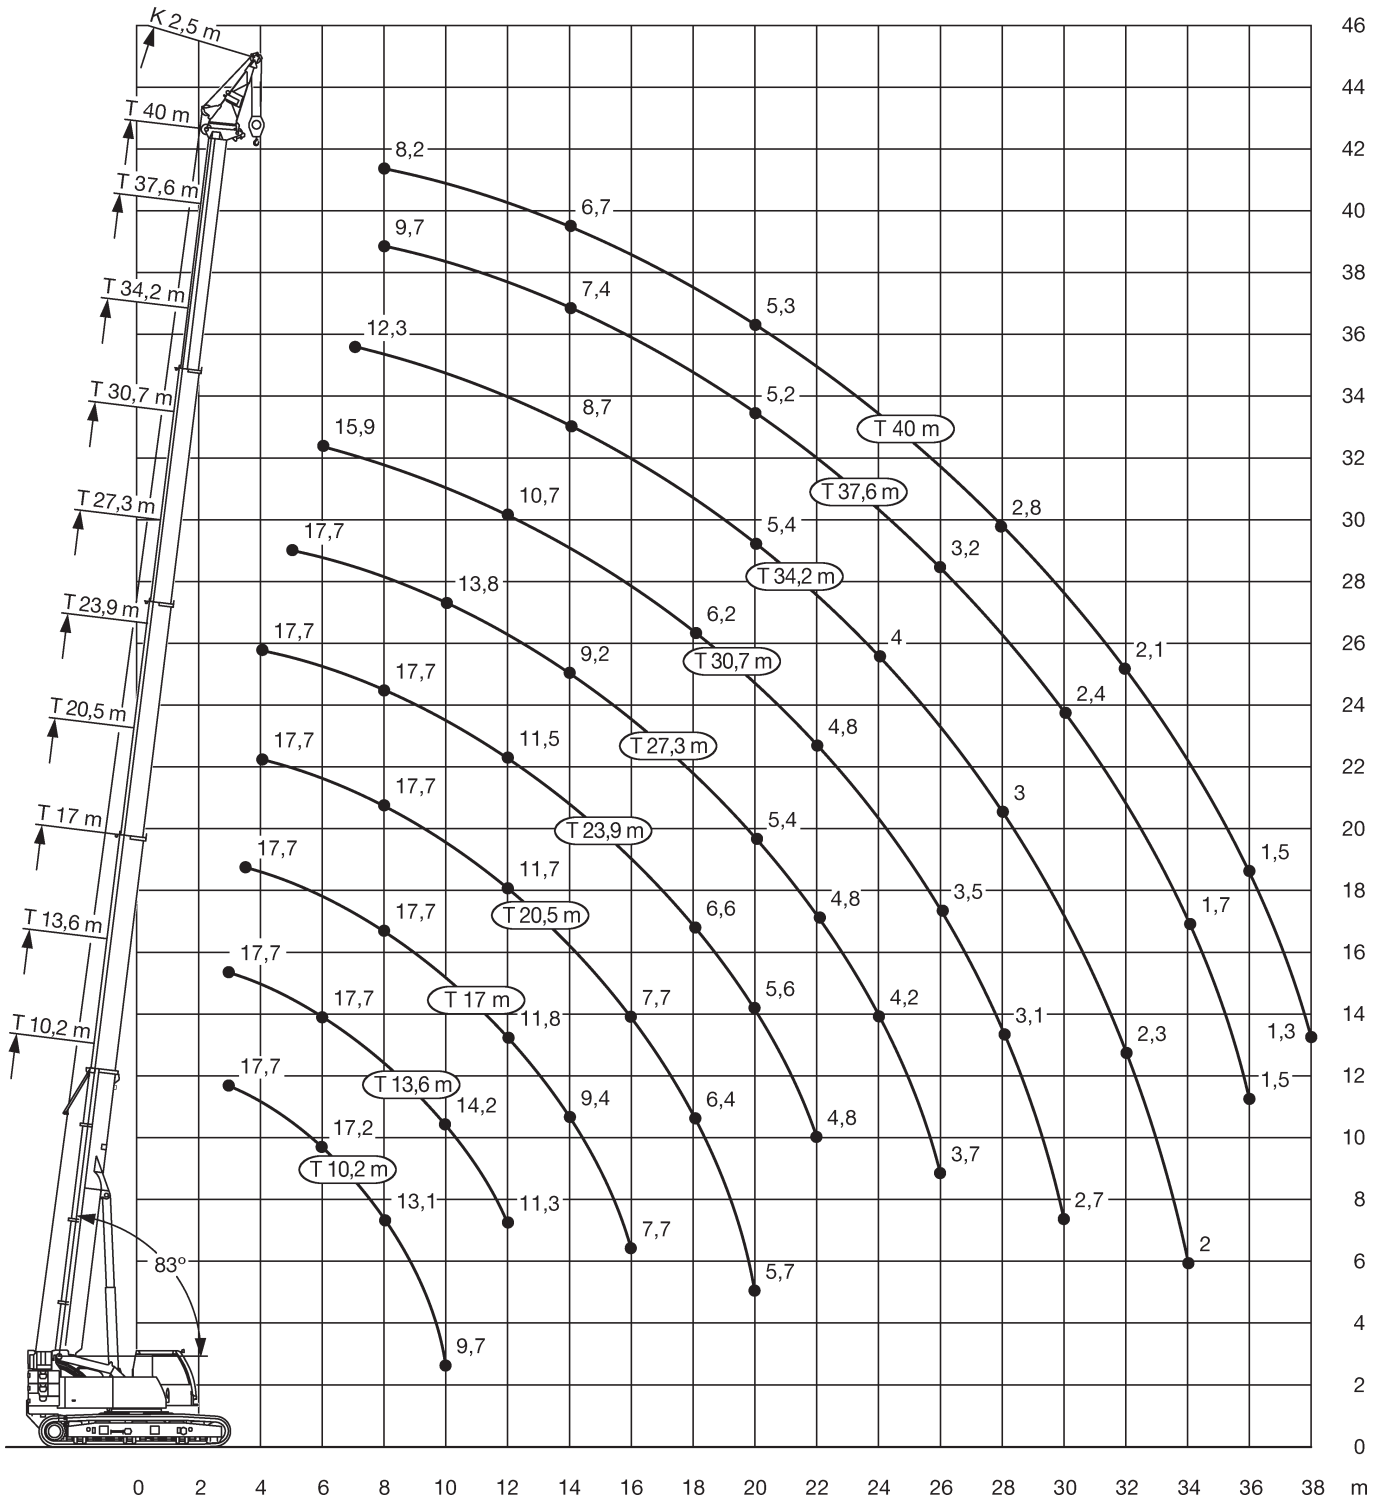

10,2-40m

2,5m

15,6t

4,1m

360°

13000

	10,2	13,6	17	20,5	23,9	27,3	30,7	34,2	37,6	40	
3	17,7	17,7									3
3,5	17,7	17,7	17,7								3,5
4	17,7	17,7	17,7	17,7	17,7						4
4,5	17,7	17,7	17,7	17,7	17,7						4,5
5	17,7	17,7	17,7	17,7	17,7	17,7					5
6	17,2	17,7	17,7	17,7	17,7	17,7	15,9				6
7	15,4	17,7	17,7	17,7	17,7	17,5	15,2	12,3			7
8	13,1	17	17,7	17,7	17,7	16,7	14,3	11,8	9,7	8,2	8
9	11,3	15,8	17,3	16,9	16,6	15,4	13,4	11,3	9,4	8	9
10	9,7	14,2	15	15,3	14,6	13,8	12,5	10,7	8,9	7,7	10
11		12,6	13,3	13,3	13	12,3	11,8	10,2	8,5	7,5	11
12		11,3	11,8	11,7	11,5	11,2	10,7	9,7	8,1	7,2	12
14			9,4	9,4	9,2	9,2	8,8	8,7	7,4	6,7	14
16			7,7	7,7	7,7	7,6	7,5	7,3	6,8	6,2	16
18				6,4	6,6	6,4	6,2	6,2	6,2	5,8	18
20				5,7	5,6	5,4	5,5	5,4	5,2	5,3	20
22					4,8	4,8	4,8	4,6	4,4	4,4	22
24						4,2	4,1	4	3,8	3,8	24
26						3,7	3,5	3,4	3,2	3,3	26
28							3,1	3	2,8	2,8	28
30							2,7	2,6	2,4	2,4	30
32								2,3	2,1	2,1	32
34								2	1,7	1,8	34
36									1,5	1,5	36
38										1,3	38

mit 10t Zentralballast