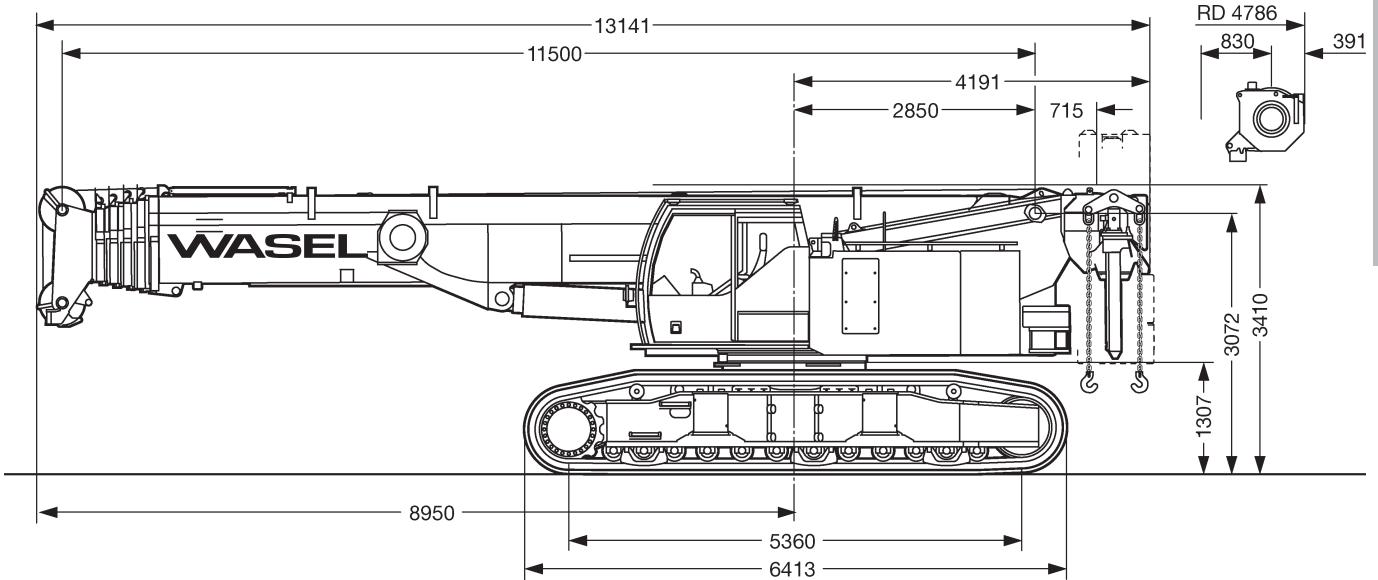

11,5-52m

2,9/10,8/19m

4,15m

11,5-52m

32t

4,15m

360°

75%

mit 15t Zentralballast

\* mit 16t Drehbühnenballast

37,6-52m

10,8m

32t

4,15m

360°

75%

mit 15t Zentralballast

37,6-52m

19m

32t

4,15m

360°

DIN

75%