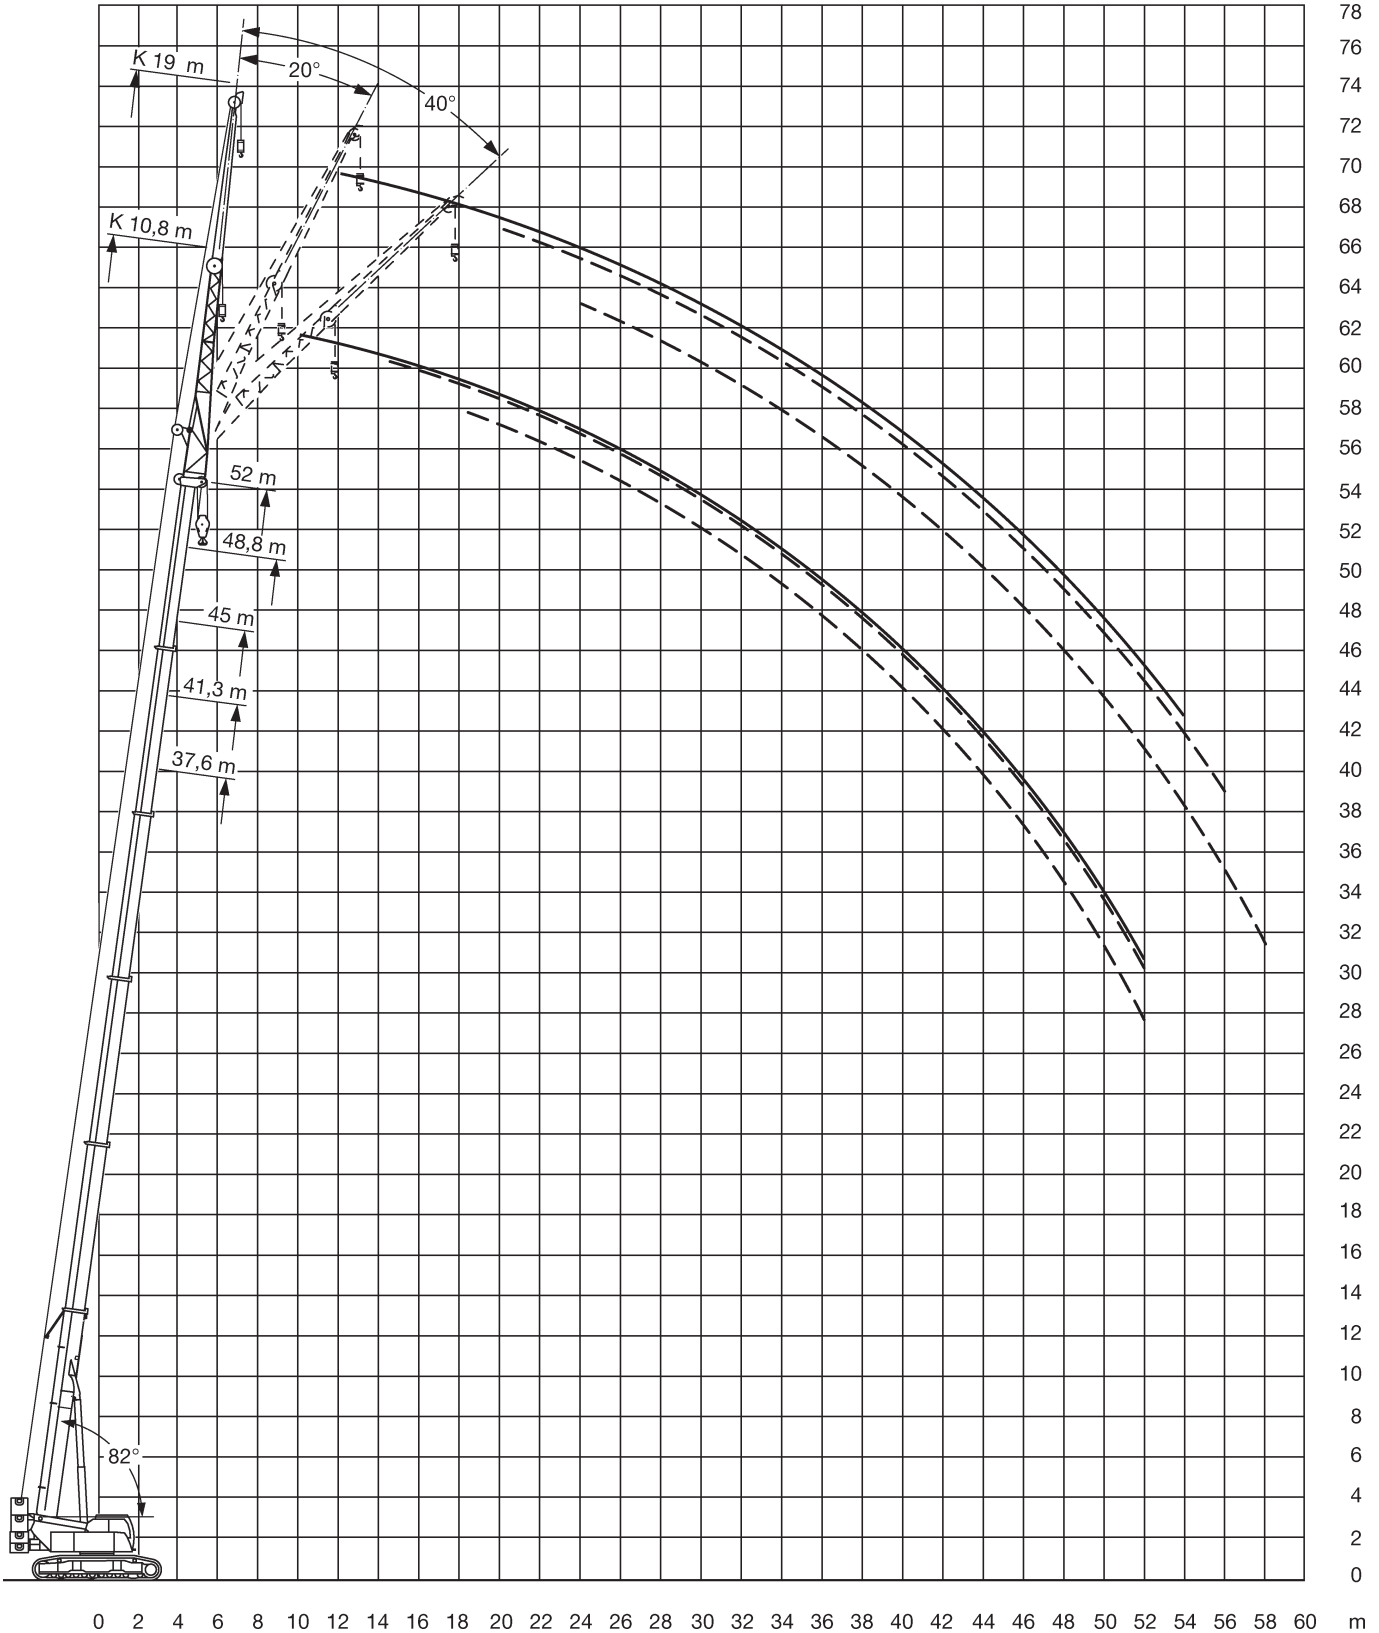

11,5-52m

2,9/10,8/19m

4,15m

11,5-52m

32t

4,15m

360°

75%

mit 15t Zentralballast

\* mit 16t Drehbühnenballast

37,6-52m

10,8m

32t

4,15m

360°

75%

mit 15t Zentralballast

37,6-52m

19m

32t

4,15m

360°

DIN

75%