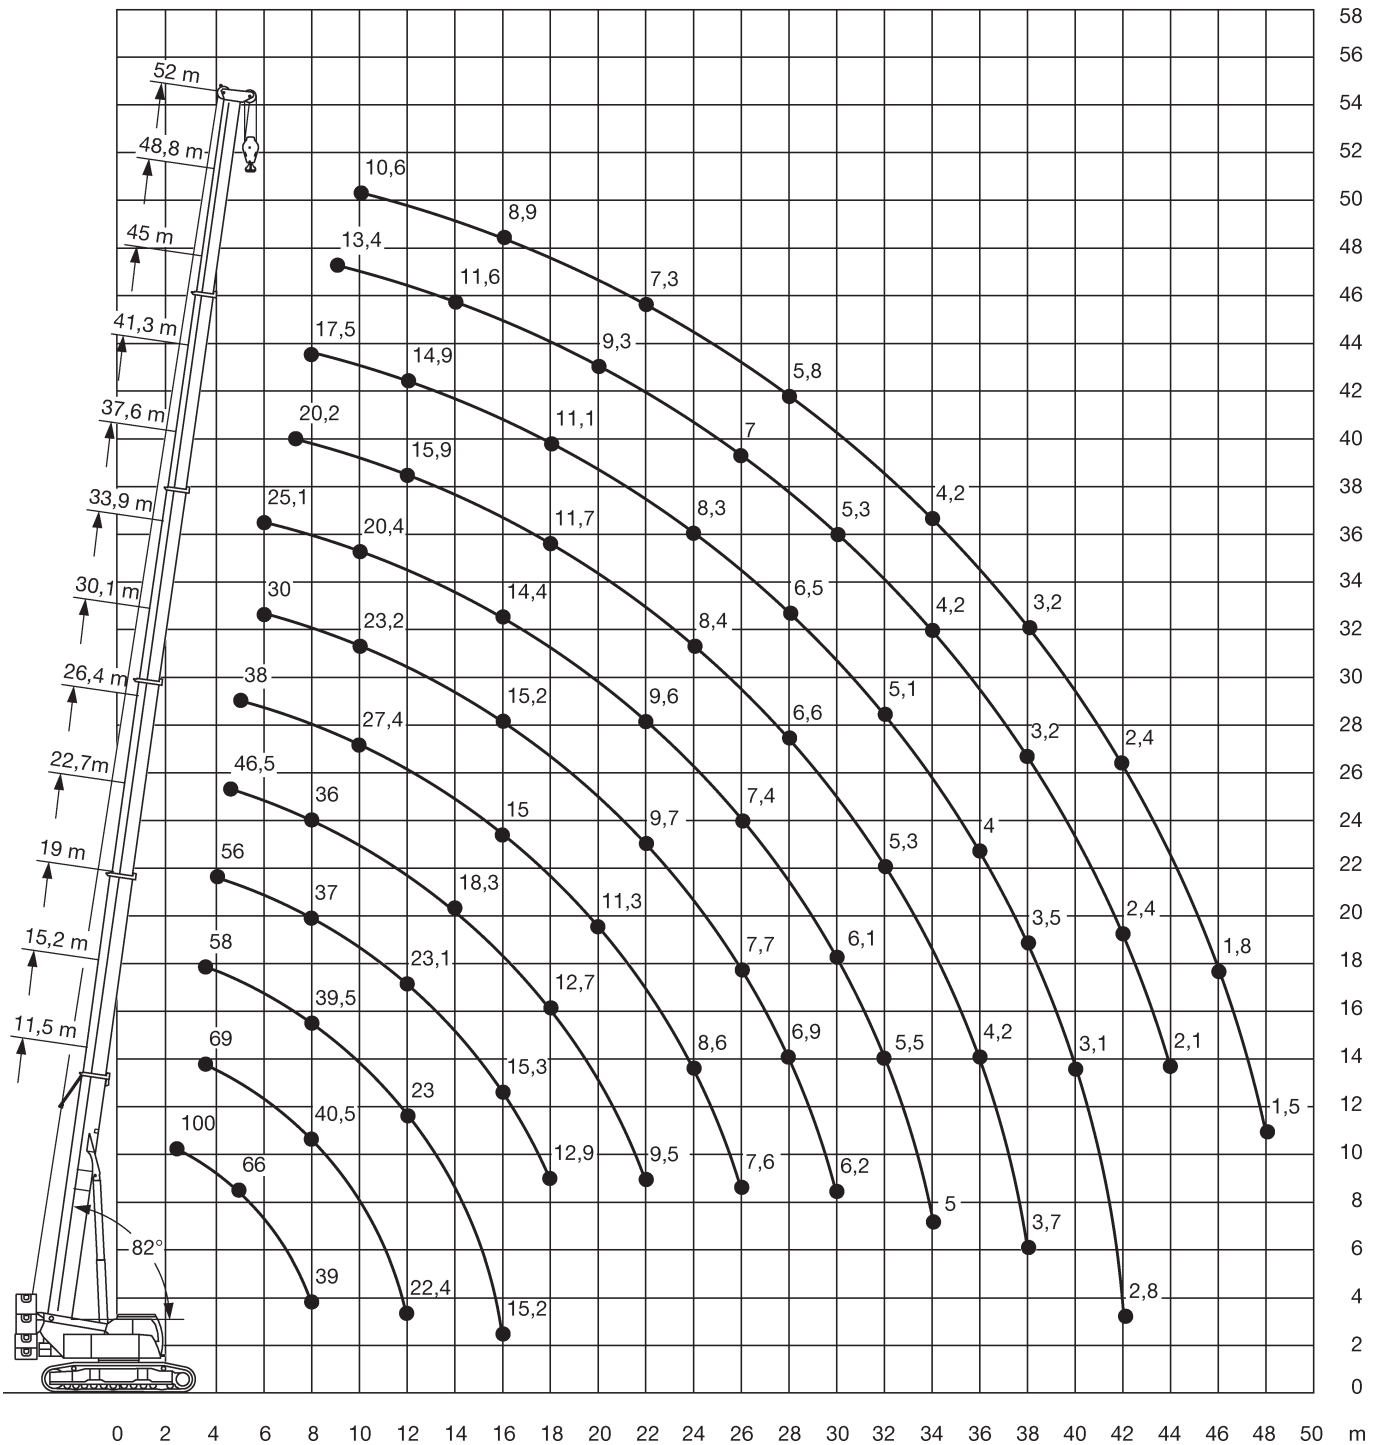

11,5-52m

2,9/10,8/19m

4,15m

11,5-52m

32t

4,15m

360°

75%

mit 15t Zentralballast

\* mit 16t Drehbühnenballast

37,6-52m

10,8m

32t

4,15m

360°

75%

mit 15t Zentralballast

37,6-52m

19m

32t

4,15m

360°

DIN

75%