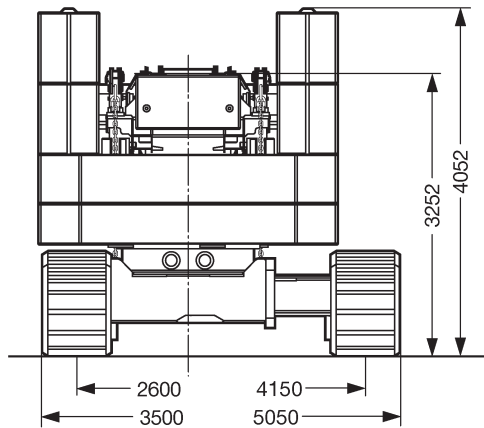

11,5-52m

2,9/10,8/19m

4,15m

11,5-52m

32t

4,15m

360°

75%

mit 15t Zentralballast

\* mit 16t Drehbühnenballast

37,6-52m

10,8m

32t

4,15m

360°

75%

mit 15t Zentralballast

37,6-52m

19m

32t

4,15m

360°

DIN

75%