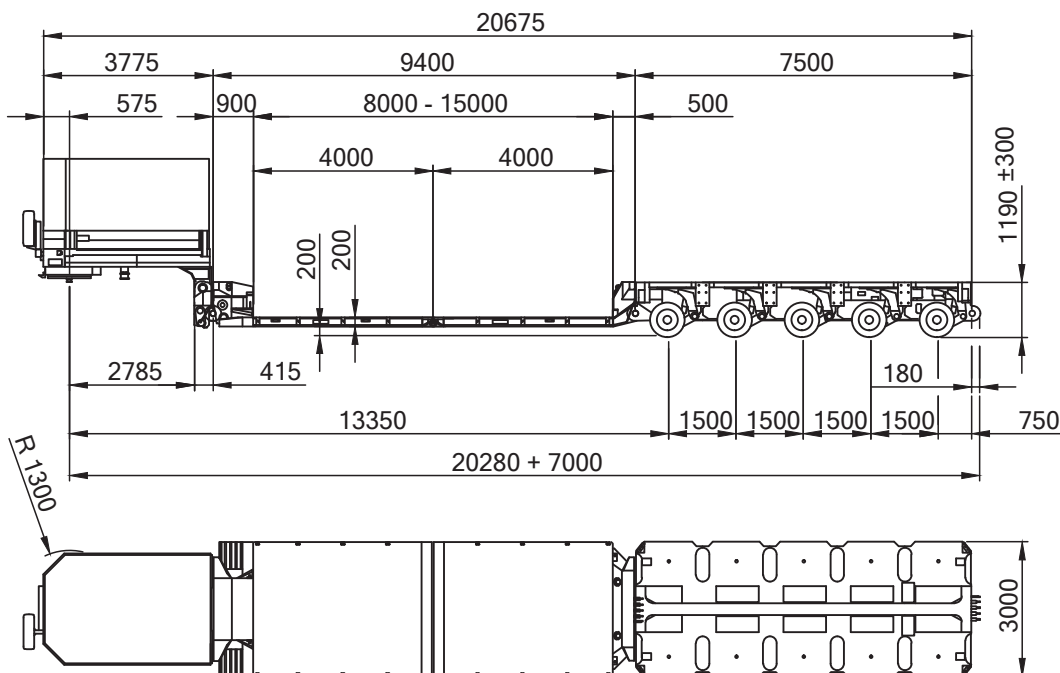

3-Achs Tiefbett

Leergewicht	20,60 t
Nutzlast	36,70 t
Zulässiges Gesamtgewicht	57,30 t bei 12 t Achslast

5-Achs Tiefbett

8-Achs Tiefbett 8m (3+5)

8-Achs Tiefbett 15m (3+5)