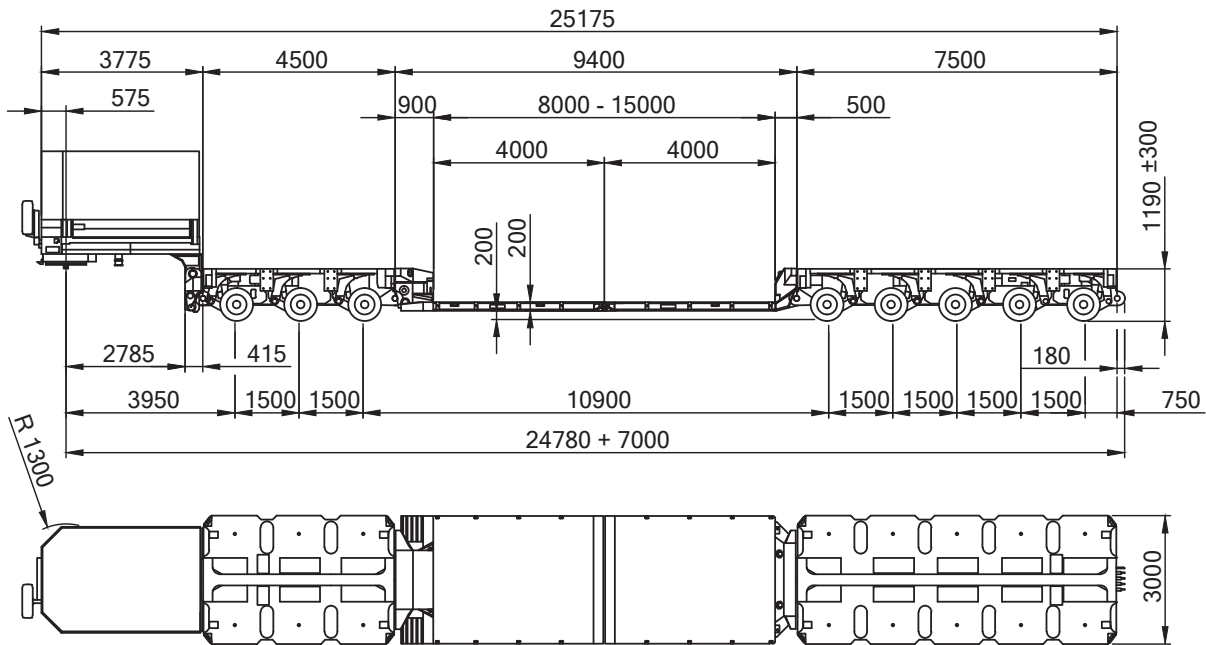

3-Achs Tiefbett

Leergewicht	20,60 t
Nutzlast	36,70 t
Zulässiges Gesamtgewicht	57,30 t bei 12 t Achslast

5-Achs Tiefbett

8-Achs Tiefbett 8m (3+5)

8-Achs Tiefbett 15m (3+5)