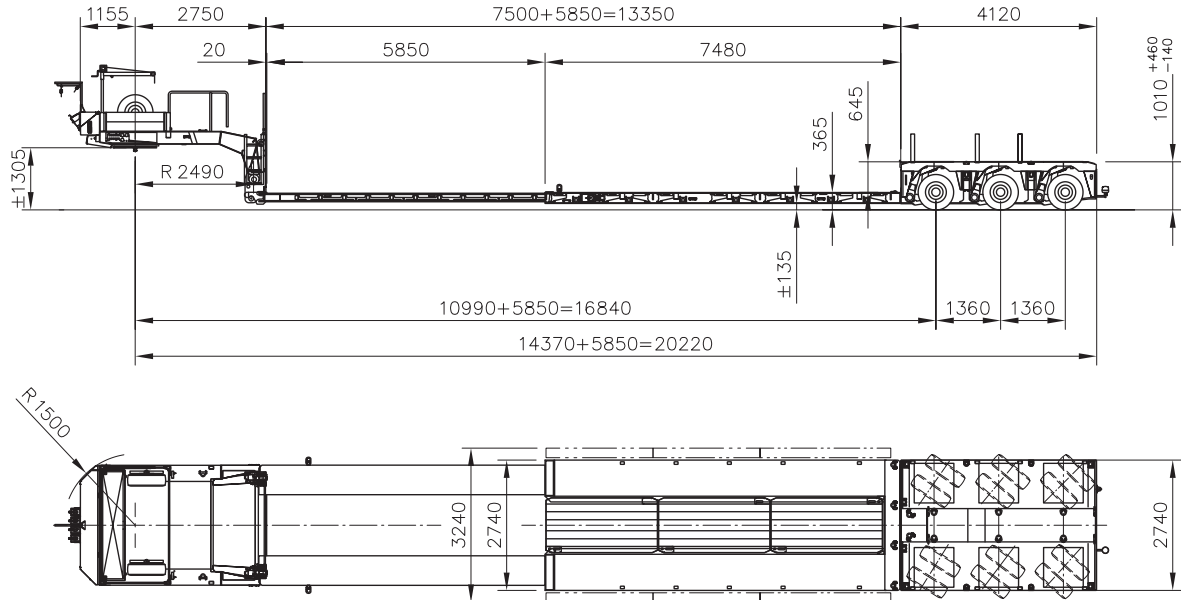

3-Achs Tiefbett

Leergewicht	20,60 t
Nutzlast	36,70 t
Zulässiges Gesamtgewicht	57,30 t bei 12 t Achslast

5-Achs Tiefbett

8-Achs Tiefbett 8m (3+5)

8-Achs Tiefbett 15m (3+5)