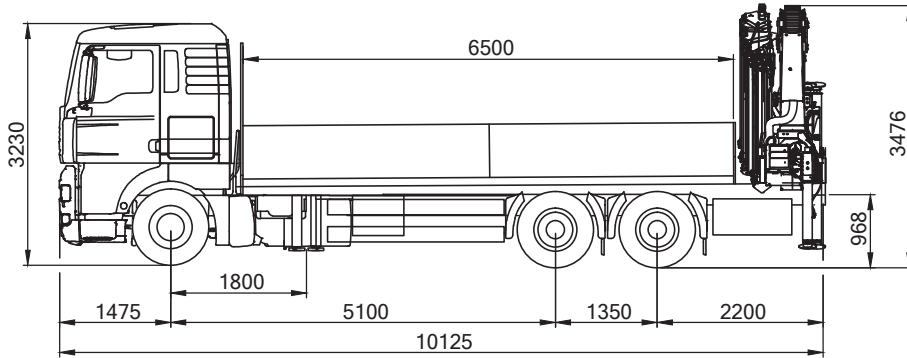

3-Achs Zugmaschine mit Ladekran

33 mt Ladekran