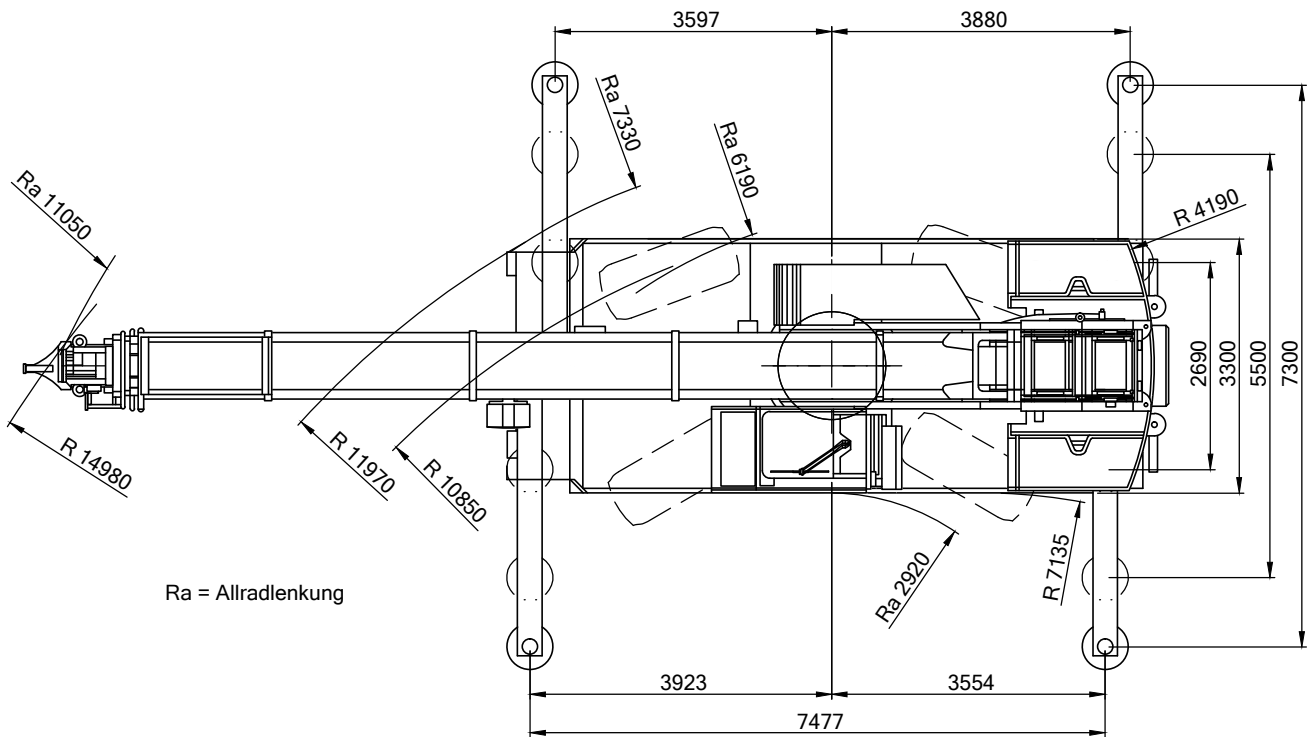

12-47m

7,48x7,3m

66t

GELÄNDEKRANE

12-47m

12t

7,48x7,3m

360°

13000

	12	16,4	20,8	29,5	38,3	42,6	47	
2,7	90							2,7
3	80	48	43,5					3
3,5	71,2	48	43,5					3,5
4	64,4	48	43,5	19,2				4
4,5	60,3	48	43,5	19,2				4,5
5	56,7	48	43,5	19,2				5
6	48,6	46,6	41,8	19,2				6
7	40,2	39,1	35,2	19,2	16,8	12,5		7
8	34	31,3	28,2	19,2	16,8	12,3		8
9	27,5	25,7	23,2	19,2	16,6	12,1	11,3	9
10		21,2	19,5	18,8	15,7	11,8	11	10
12		14,8	17,1	15,8	13,7	10,8	10,1	12
14		10,9	12,9	13	11,2	9,7	9,2	14
16			10,1	10,2	9	8,9	8,3	16
18			8,1	8,2	7,9	7,7	7,2	18
20				6,7	6,8	6,2	5,7	20
22				5,5	5,6	5	4,6	22
24				4,5	4,6	4,2	3,8	24
26				3,9	4	3,5	3,2	26
28					3,4	3	2,6	28
30					3	2,6	2,2	30
32					2,6	2,2	1,8	32
34					2,3	1,9	1,5	34
36					2	1,6	1,2	36
38						1,3	0,9	38
40						1		40

GELÄNDEKRANE