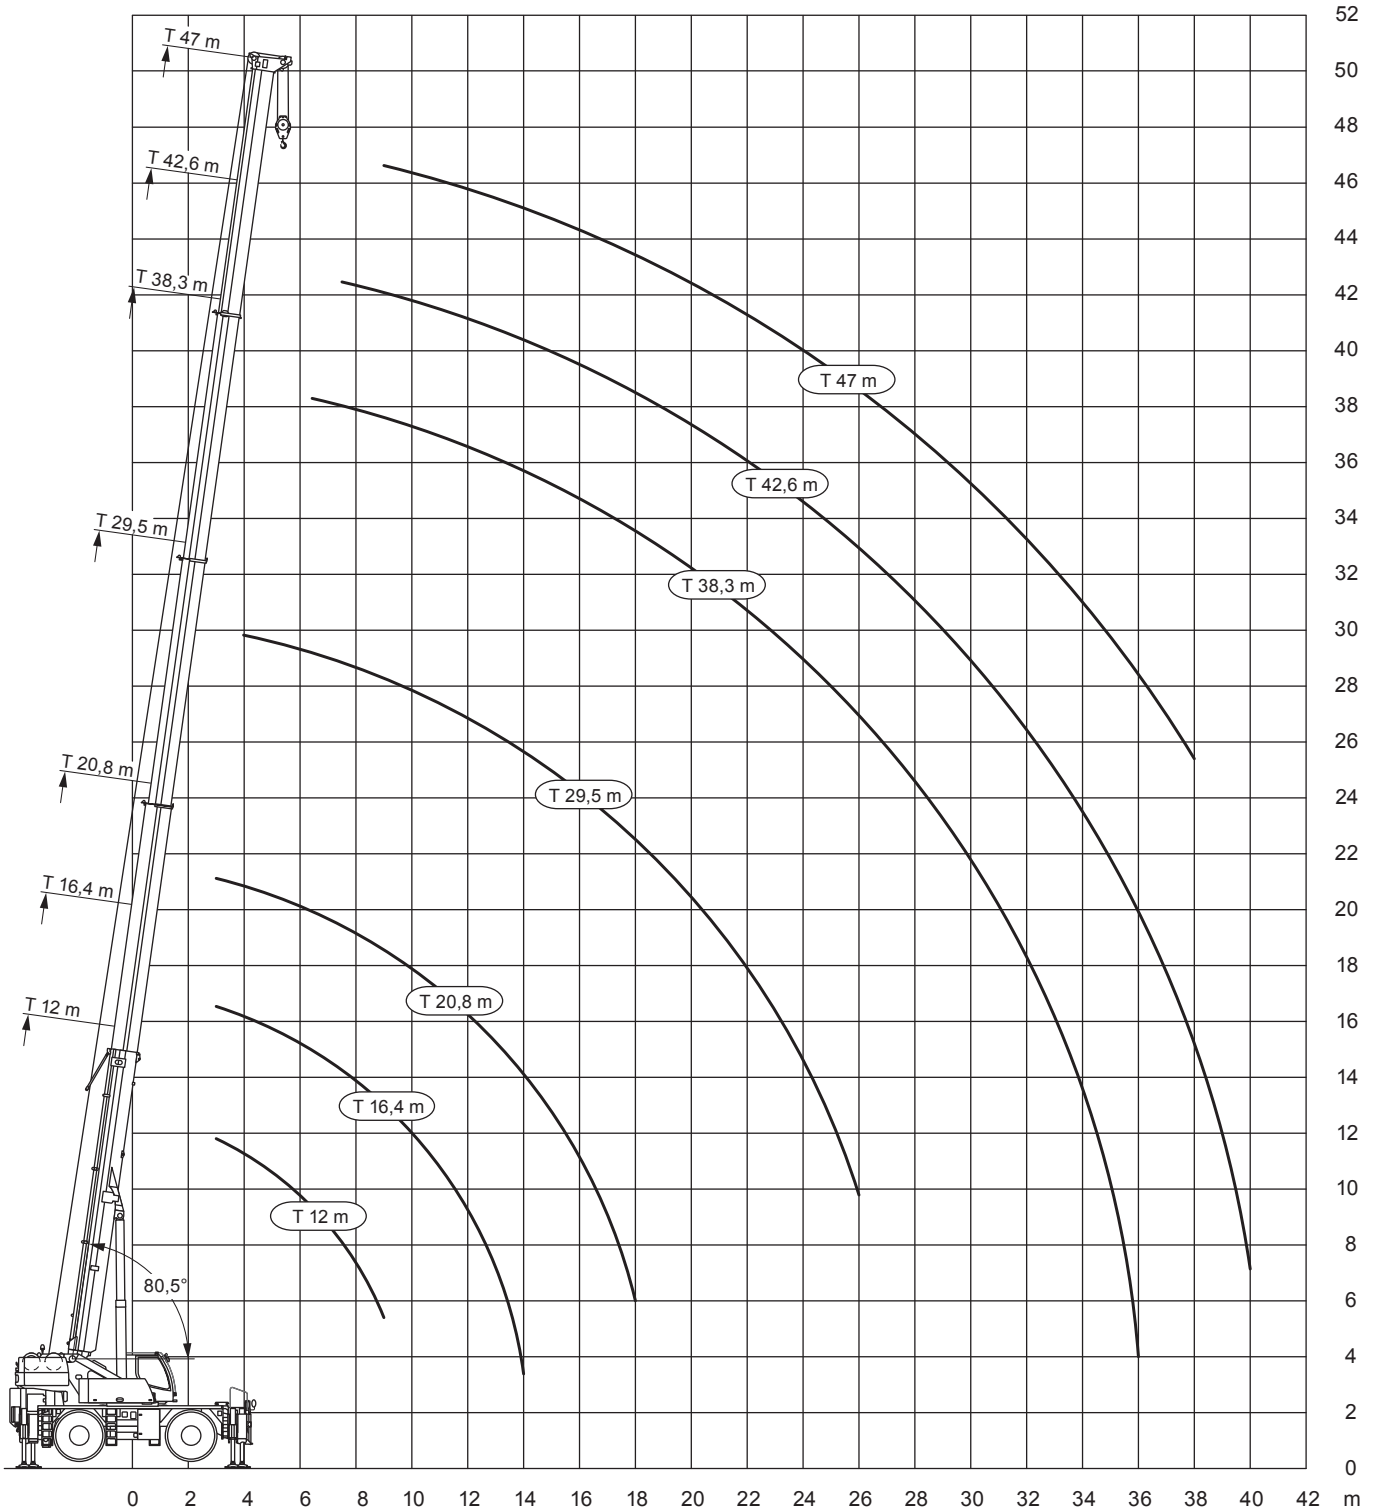

12-47m

7,48x7,3m

66t

GELÄNDEKRANE

12-47m

12t

7,48x7,3m

360°

13000

	12	16,4	20,8	29,5	38,3	42,6	47	
2,7	90							2,7
3	80	48	43,5					3
3,5	71,2	48	43,5					3,5
4	64,4	48	43,5	19,2				4
4,5	60,3	48	43,5	19,2				4,5
5	56,7	48	43,5	19,2				5
6	48,6	46,6	41,8	19,2				6
7	40,2	39,1	35,2	19,2	16,8	12,5		7
8	34	31,3	28,2	19,2	16,8	12,3		8
9	27,5	25,7	23,2	19,2	16,6	12,1	11,3	9
10		21,2	19,5	18,8	15,7	11,8	11	10
12		14,8	17,1	15,8	13,7	10,8	10,1	12
14		10,9	12,9	13	11,2	9,7	9,2	14
16			10,1	10,2	9	8,9	8,3	16
18			8,1	8,2	7,9	7,7	7,2	18
20				6,7	6,8	6,2	5,7	20
22				5,5	5,6	5	4,6	22
24				4,5	4,6	4,2	3,8	24
26				3,9	4	3,5	3,2	26
28					3,4	3	2,6	28
30					3	2,6	2,2	30
32					2,6	2,2	1,8	32
34					2,3	1,9	1,5	34
36					2	1,6	1,2	36
38						1,3	0,9	38
40						1		40

GELÄNDEKRANE