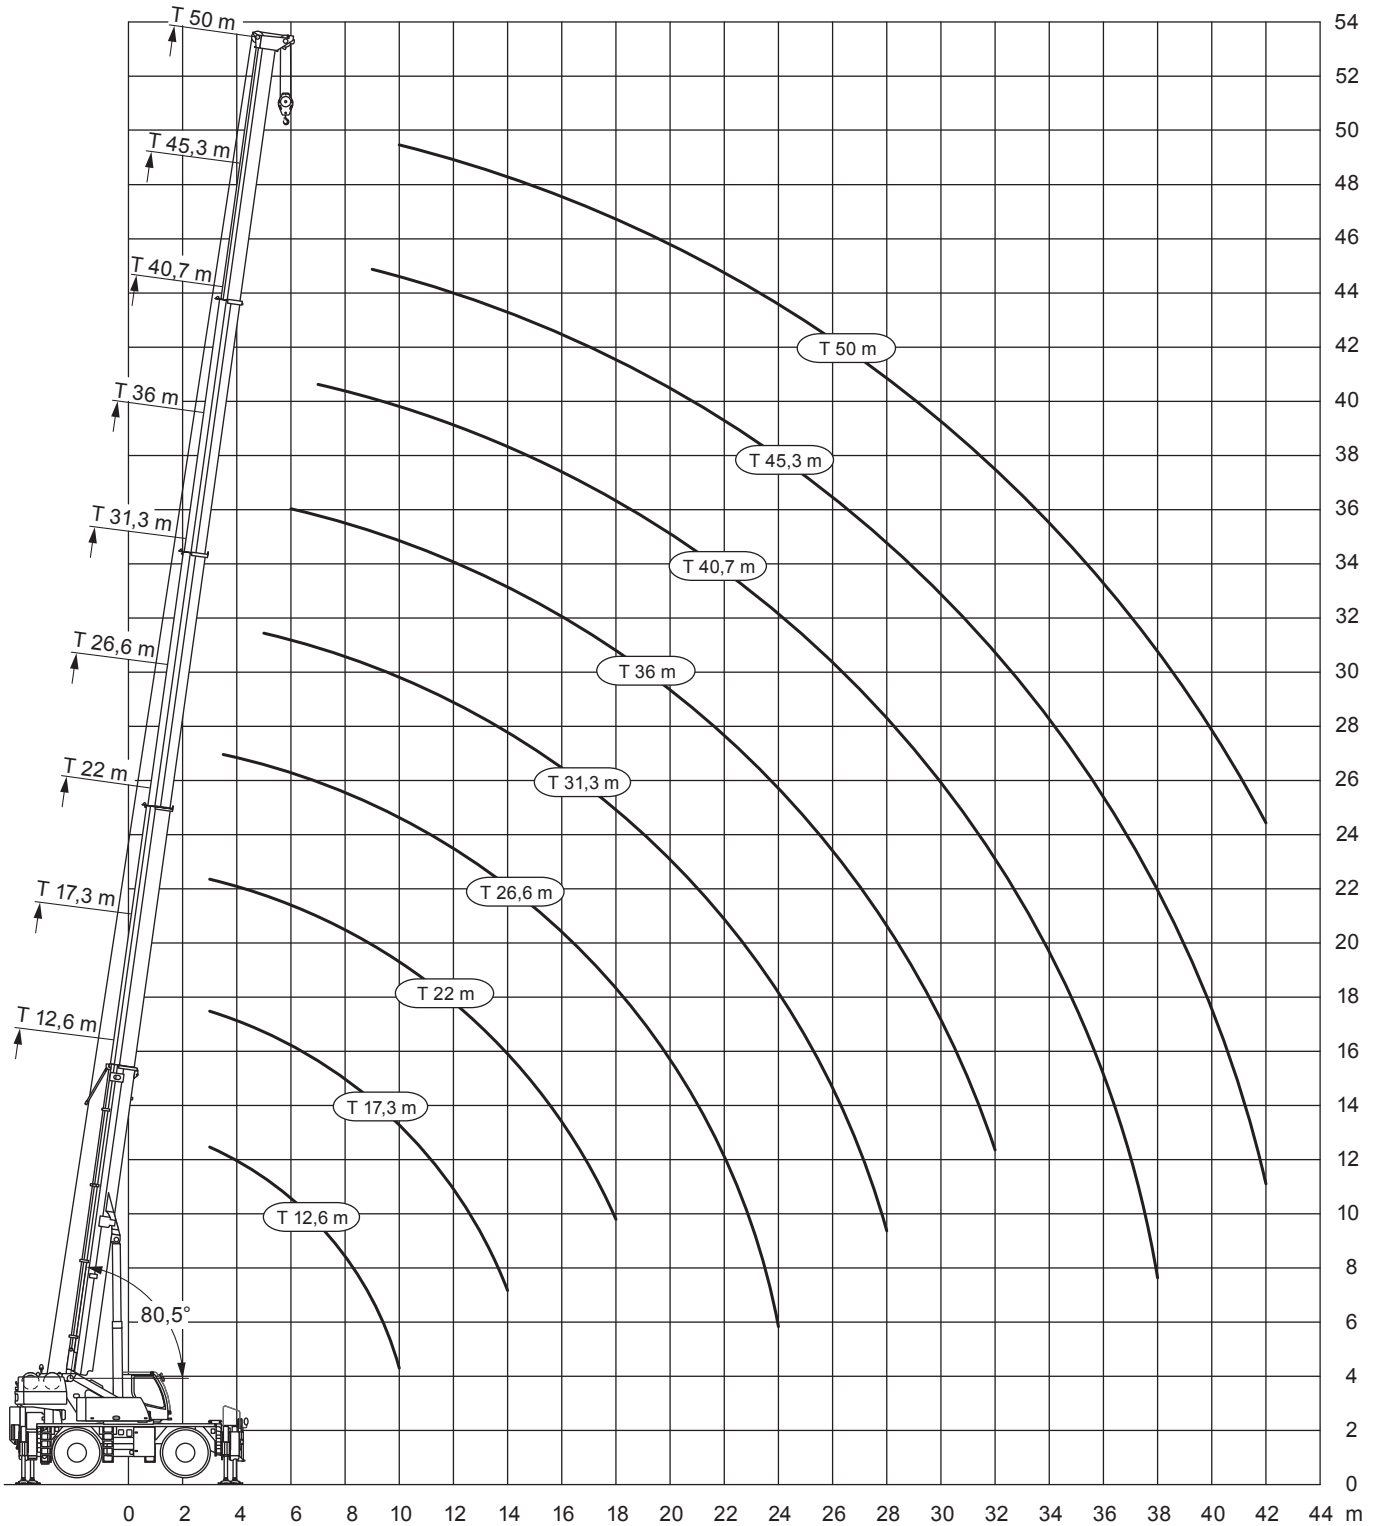

12,6-50m

7,48x7,3m

66t

12,6-50m

14t

7,48x7,3m

360°

13000

	12,6	17,3	22	26,6	31,3	36	40,7	45,3	50	
2,5	100									2,5
3	80	53,6	53,6							3
3,5	68,8	53,6	53,6	26,5						3,5
4	64,1	53,6	53,2	29,5						4
4,5	60	53,2	52,1	28						4,5
5	56,4	52,1	50,5	28	31,9					5
6	49,7	47,3	44,9	29,1	30,4	19,4				6
7	41,4	42	39,6	31,6	28,6	18,1	16,3			7
8	35,1	34,9	32,5	29,6	26,3	16,8	15,7			8
9	29,4	29,1	27,2	25,3	23,3	15,8	14,9	13,8		9
10	24	24,7	23,3	21,7	20,1	14,8	14,1	13,3	10,8	10
12		18,1	17,5	16,5	15,3	13	12,5	12,2	10,5	12
14		13,8	13,2	12,9	12,1	11,6	11,1	11,1	9,9	14
16			11,2	11,4	9,4	10,3	10	10	9	16
18			9,1	9,3	8,2	9,2	8,8	8,5	7,9	18
20				7,7	7,4	7,6	7,2	6,9	6,5	20
22				6,5	6,4	6,3	6	5,7	5,3	22
24				5,5	5,4	5,3	5	4,7	4,3	24
26					4,5	4,5	4,2	4	3,7	26
28					4	3,9	3,7	3,5	3,1	28
30						3,4	3,2	3	2,7	30
32						3,1	2,8	2,6	2,3	32
34							2,5	2,2	2	34
36							2,2	1,9	1,7	36
38							1,9	1,7	1,4	38
40								1,5	1,2	40
42								1,2	0,9	42

GELÄNDEKRANE