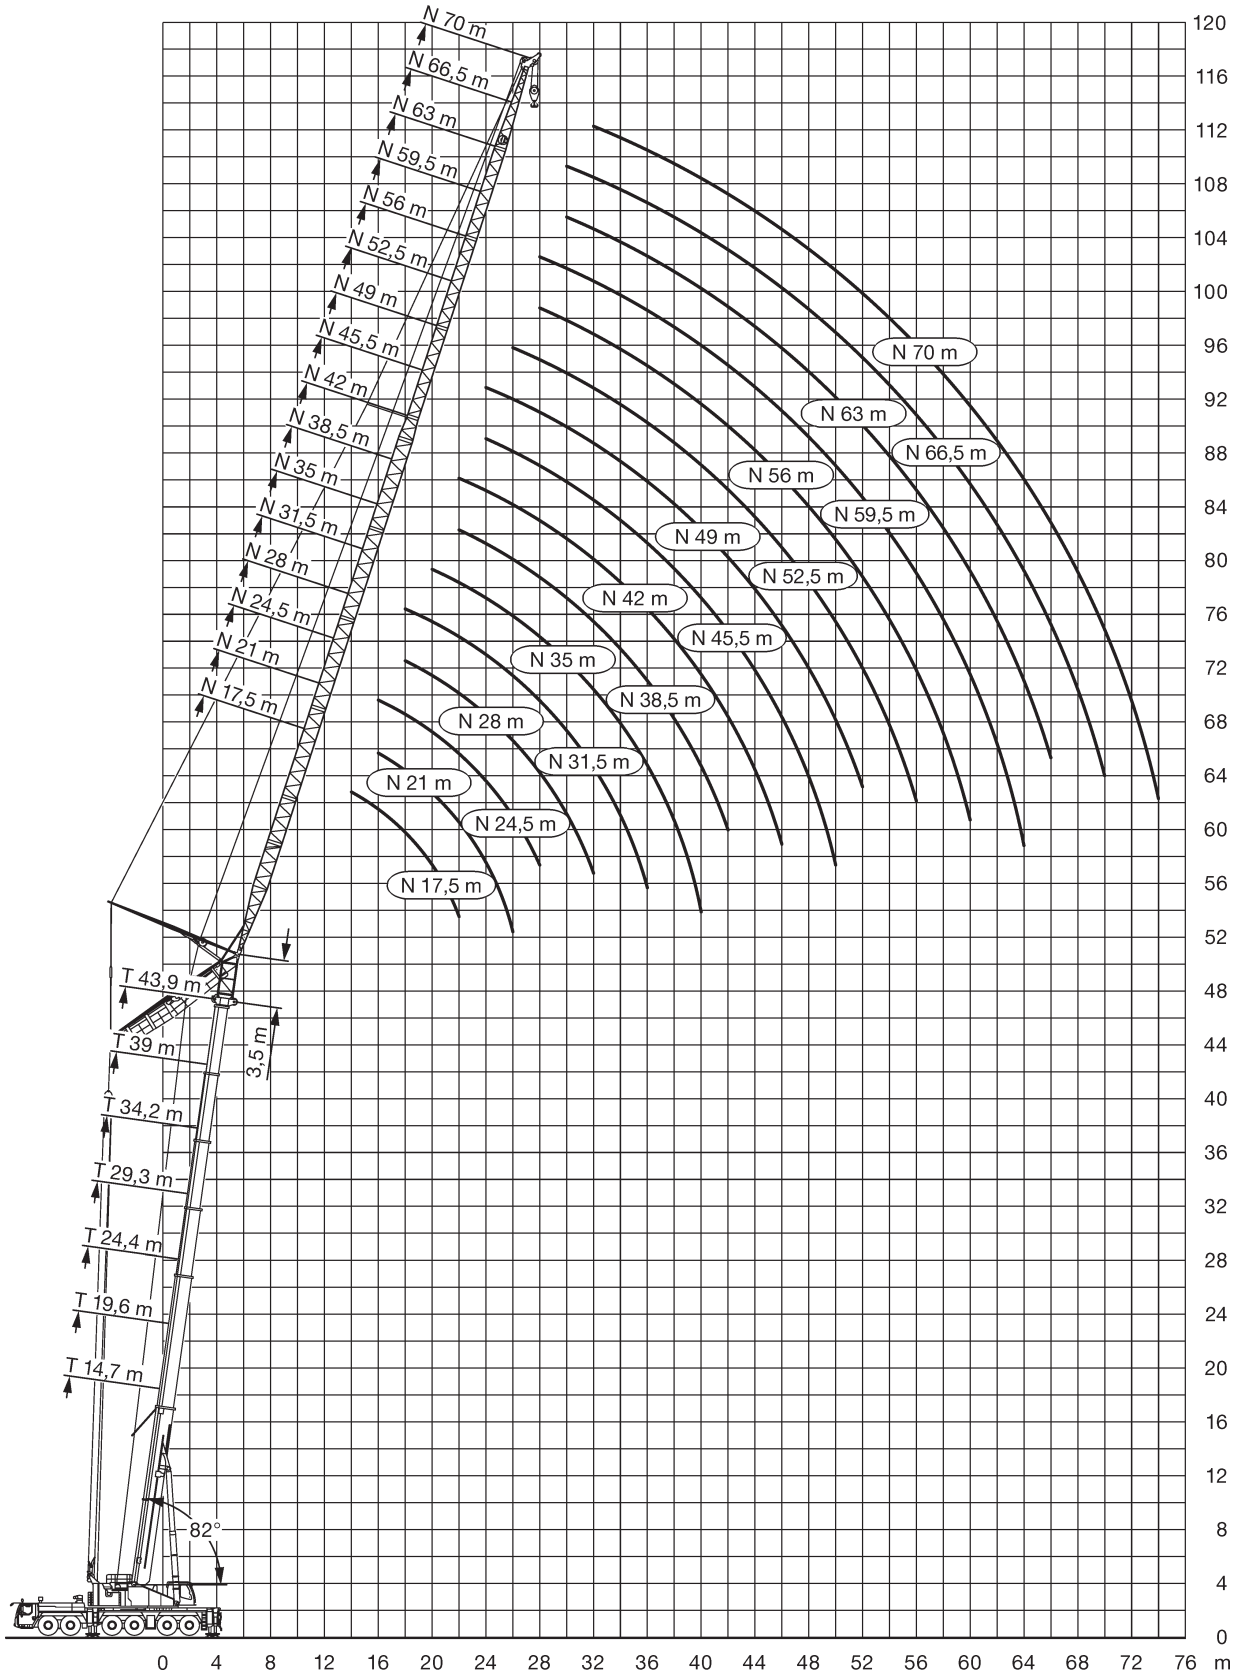

14,7m
82°

17,5-70m

96t

8,93x8,53m

360°

13000

Höhe m	14,7*															Höhe m	
	17,5	21	24,5	28	31,5	35	38,5	42	45,5	49	52,5	56	59,5	63	66,5		70
8	50,2																8
9	50,2	44,3															9
10	49,9	44,3															10
11	49	43,6	38,7														11
12	48,3	42,8	38	33,6													12
13	47,6	42	37,3	33	29												13
14	46,7	41,3	36,7	32,5	28,7	25,4											14
16	40,6	40,2	35,6	31,5	28	25	22,2	19,7									16
18	32,2	38,5	34,7	30,7	27,3	24,5	21,8	19,4	17,2								18
20		32,7	33,7	30	26,7	23,9	21,4	19,1	16,9	15,1	13,5						20
22		22,9	30,9	29,5	26,2	23,4	20,9	18,8	16,7	14,9	13,3	11,8					22
24			24,7	28,3	25,9	23	20,6	18,4	16,4	14,7	13,2	11,6	10,3	9,2			24
26				24,7	24,5	22,7	20,2	18,1	16,2	14,5	13	11,5	10,2	9,1	8,1	7,2	26
28				19,7	22,1	22	20	17,9	16	14,3	12,8	11,3	10	8,9	8	7,1	28
30					18,4	20,8	19,7	17,4	15,7	14,1	12,6	11,2	9,9	8,8	7,9	7	30
32					14,1	18	19,1	16,9	15,6	13,9	12,5	11	9,8	8,7	7,8	6,9	32
34						14,8	17,6	16,1	15,4	13,7	12,3	10,9	9,6	8,5	7,6	6,8	34
36						11,1	15,1	15,4	15,3	13,6	12,1	10,7	9,4	8,4	7,5	6,6	36
38							12,4	14,3	15,1	13,5	12	10,5	9,2	8,2	7,4	6,5	38
40								12,5	14	13,5	11,9	10,3	9,1	8	7,2	6,3	40
42								10,2	12,3	13,1	11,8	10,2	8,9	7,9	7,1	6,2	42
44									10,4	11,7	11,7	10	8,8	7,7	6,9	6	44
46									8,4	10,3	10,9	9,9	8,6	7,6	6,8	5,9	46
48										8,7	10	9,7	8,5	7,5	6,7	5,7	48
50											8,7	9,5	8,4	7,4	6,5	5,6	50
52											7,3	8,9	8,3	7,2	6,4	5,4	52
54												7,6	8,2	7,2	6,3	5,3	54
56												6,3	7,4	7,1	6,2	5,2	56
58													6,4	6,8	6,2	5	58
60													5,2	6,2	6,1	5	60
62														5,3	5,7	4,9	62
64															5,2	4,8	64
66															4,4	4,6	66
68																4,3	68
70																3,6	70

* + 3,5 m Adapter