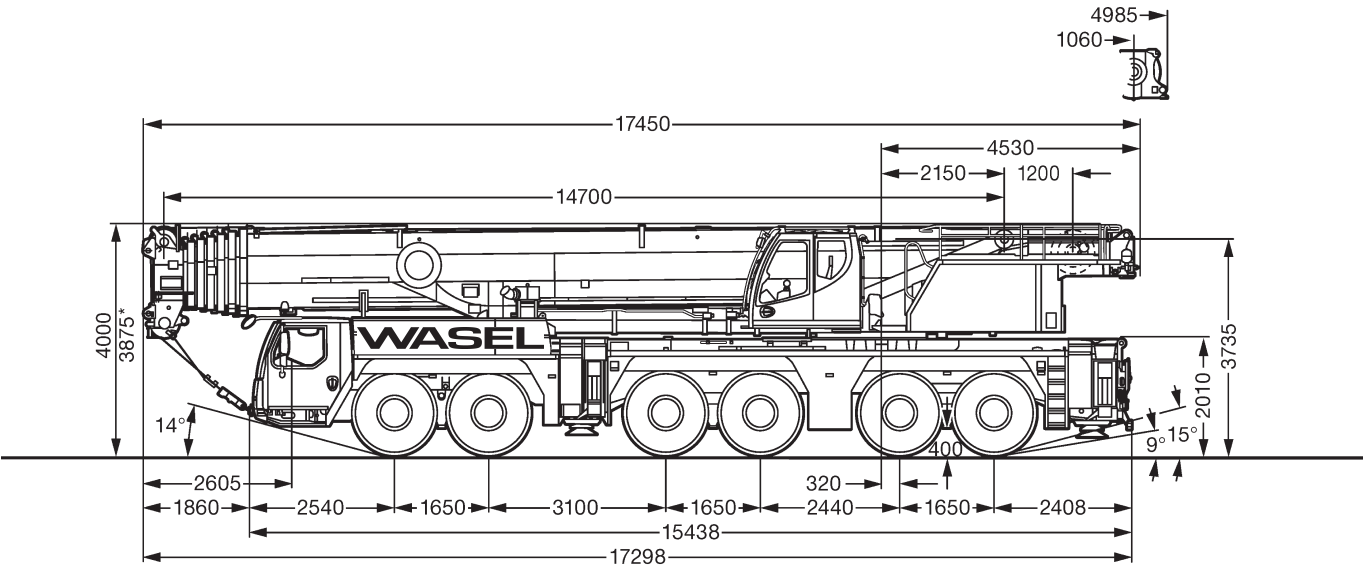

14,7-78m

14-42m

17,5-70m

8,93x8,53m

138t

* abgeseht - lowered - abaissé - abbassato - suspensión abajo - шасси осажено

R₁ = Allradlenkung · All-wheel steering · Direction toutes roues · Tutti gli assi sterzanti · Dirección en todos los ejes · Поворот всеми колесами

Traglasten für weitere Rüstvarianten auf Anfrage
(vorgeneigter Hauptausleger, reduzierte Stützbasis, etc.)

Technische Werte

Haupt- und Spitzenauslegerlänge:		113,90 m
max. Hauptauslegerlänge:		78,00 m
max. Spitzenauslegerlänge (wippbar):		70,00 m
max. Spitzenauslegerlänge (starr):		42,00 m
Hauptauslegersystem		
(Breite x Höhe):		1,60 m x 1,19 m
Spitzenauslegersystem		
(Breite x Höhe der Eckrohre):		1,71 m x 1,08 m
Auslegerfußpunkt über Boden:		3,74 m
Auslegerfußpunkt von Drehkranzmitte:		2,15 m
Gewichte der Hakenflaschen		
bei Tragfähigkeit von	125 t	1600 kg
	80 t	1450 kg
	12,2 t	500 kg
Tot-Weg der Hakenflasche		
	am Hauptausleger:	ca. 2,50 m
	am Spitzenausleger:	ca. 2,50 m
max. zulässiger Seilzug	Haupthub:	122 kN
max. Gegengewicht:		96 t
max. Stützlast (Ausleger über Eck):		138 t
max. Achslast bei Straßenfahrt:		12 t
Lastverteilungsplatten der Abstützung:		3,00 m x 2,00 m