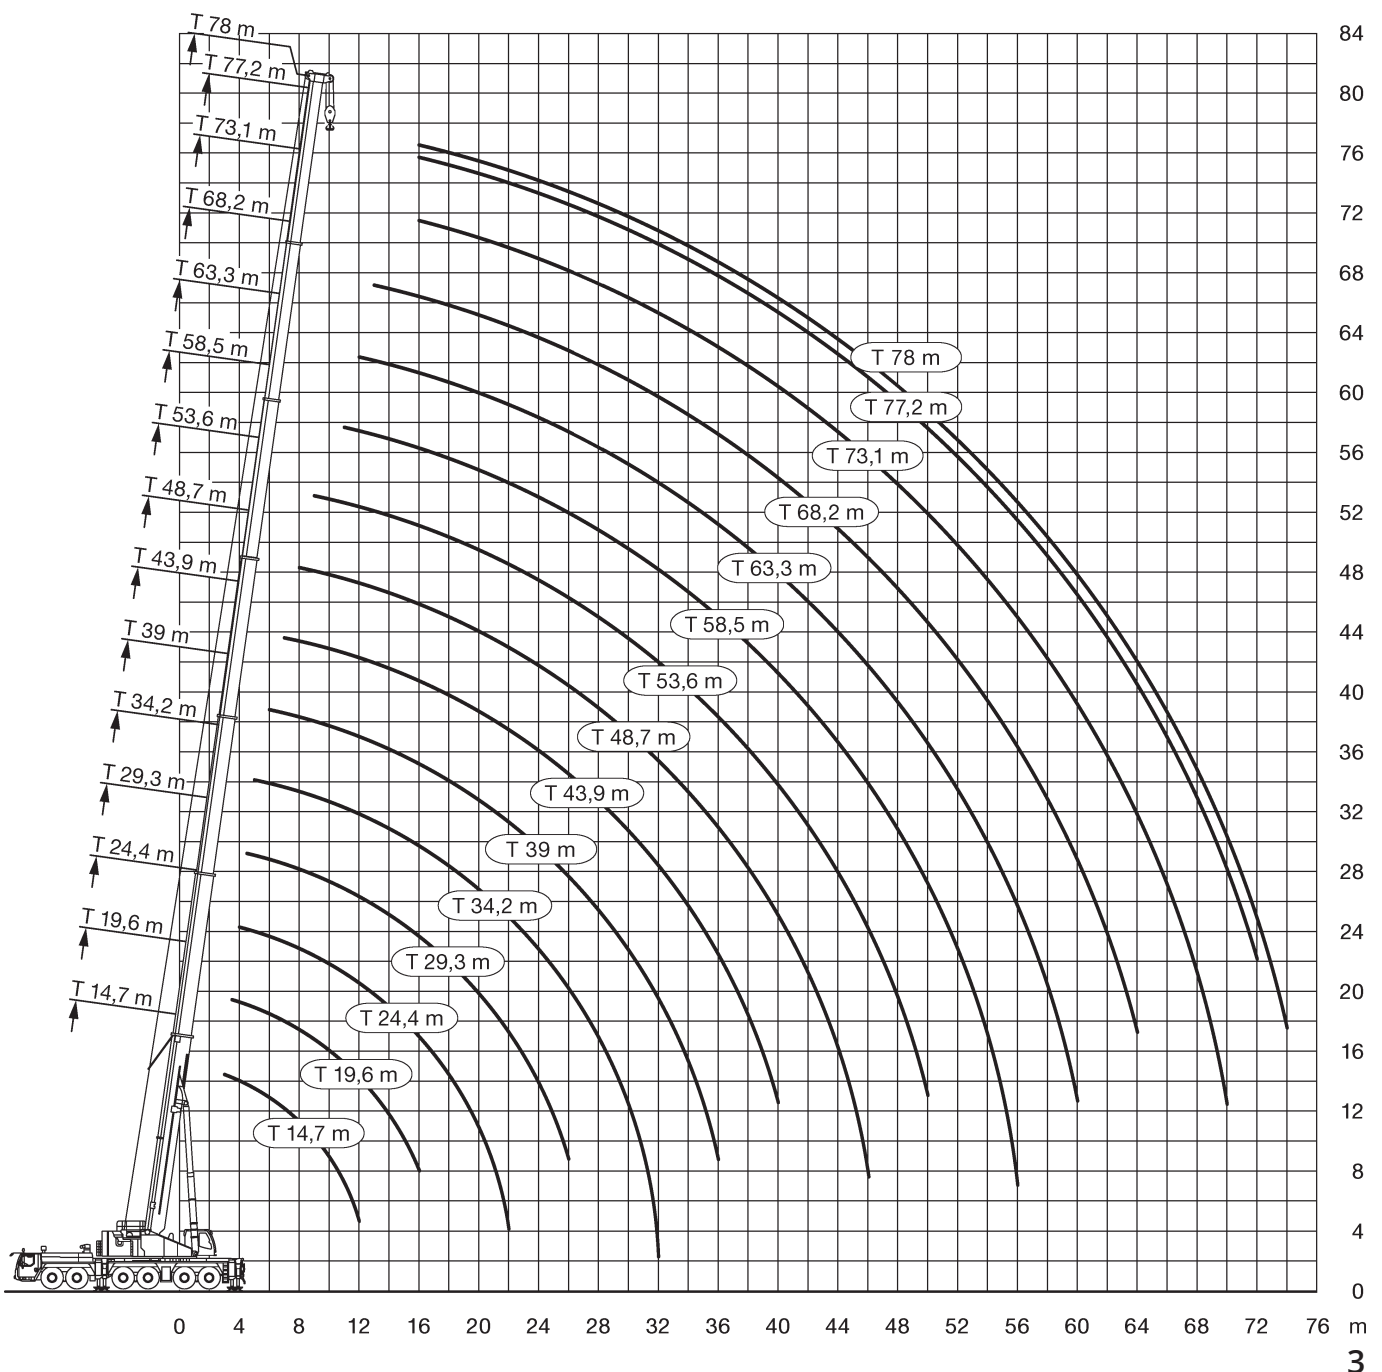

14,7-78m

14-42m

17,5-70m

8,93x8,53m

138t

* abgeseht - lowered - abaissé - abbassato - suspensión abajo - шасси осажено

R₁ = Allradlenkung · All-wheel steering · Direction toutes roues · Tutti gli assi sterzanti · Dirección en todos los ejes · Поворот всеми колесами

Traglasten für weitere Rüstvarianten auf Anfrage
(vorgeneigter Hauptausleger, reduzierte Stützbasis, etc.)

Technische Werte

Haupt- und Spitzenauslegerlänge:		113,90 m
max. Hauptauslegerlänge:		78,00 m
max. Spitzenauslegerlänge (wippbar):		70,00 m
max. Spitzenauslegerlänge (starr):		42,00 m
Hauptauslegersystem		
(Breite x Höhe):		1,60 m x 1,19 m
Spitzenauslegersystem		
(Breite x Höhe der Eckrohre):		1,71 m x 1,08 m
Auslegerfußpunkt über Boden:		3,74 m
Auslegerfußpunkt von Drehkranzmitte:		2,15 m
Gewichte der Hakenflaschen		
bei Tragfähigkeit von	125 t	1600 kg
	80 t	1450 kg
	12,2 t	500 kg
Tot-Weg der Hakenflasche		
	am Hauptausleger:	ca. 2,50 m
	am Spitzenausleger:	ca. 2,50 m
max. zulässiger Seilzug	Haupthub:	122 kN
max. Gegengewicht:		96 t
max. Stützlast (Ausleger über Eck):		138 t
max. Achslast bei Straßenfahrt:		12 t
Lastverteilungsplatten der Abstützung:		3,00 m x 2,00 m