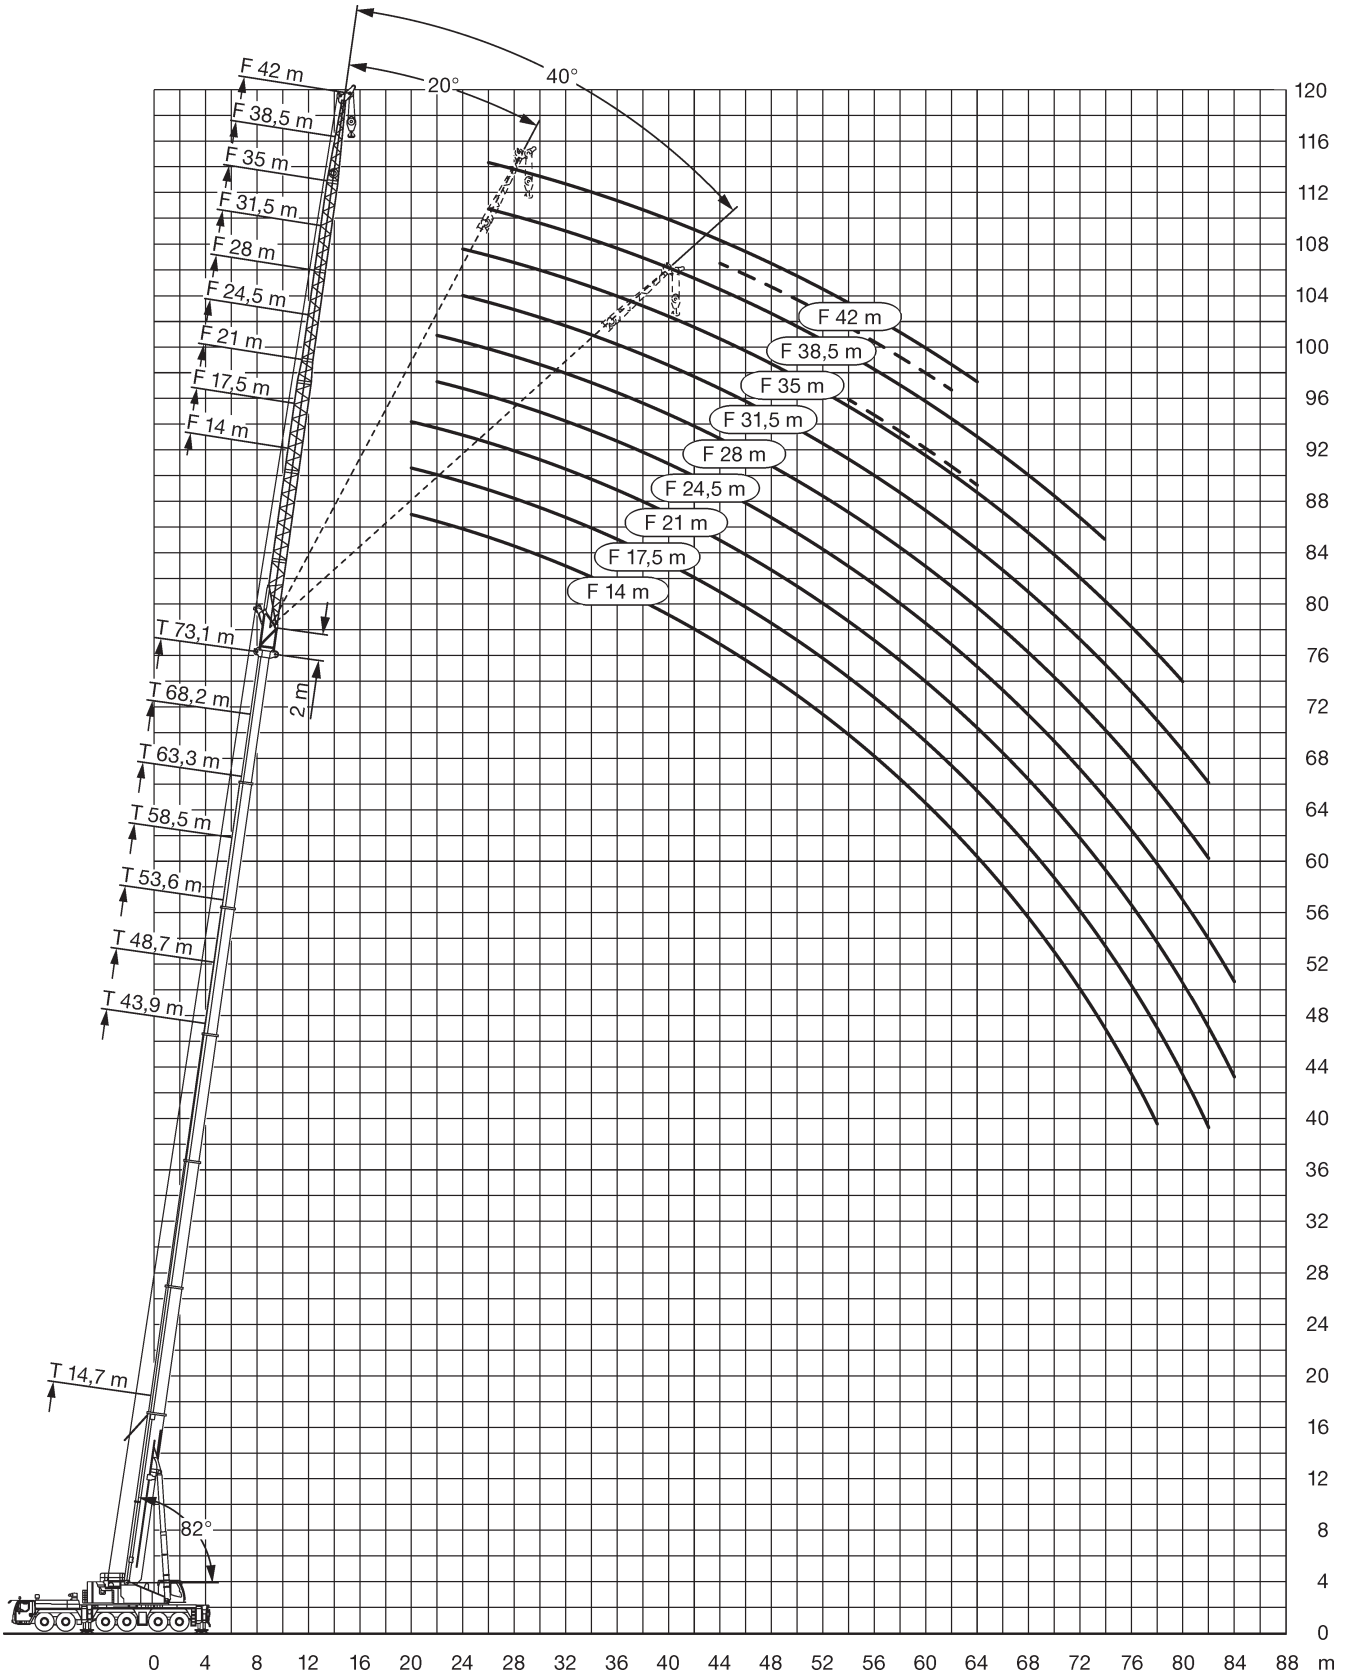

63,3m

14-28m

96t

8,93x8,53m

360°

13000

↙ m	14*			17,5*			21*			24,5*			28*			↘ m
	0°	20°	40°	0°	20°	40°	0°	20°	40°	0°	20°	40°	0°	20°	40°	
16	13,3			11,1												16
18	13,1			11			9,6			8,4						18
20	12,9			10,8			9,5			8,3			7,3			20
22	12,6	11,2		10,7			9,3			8,1			7,1			22
24	12,1	10,8		10,5	9,3		9,2			8			7			24
26	11,5	10,5	9,6	10,3	9		8,9	7,8		7,8			6,8			26
28	11,1	10,1	9,4	9,9	8,7	7,9	8,7	7,5		7,6	6,4		6,6			28
30	10,6	9,8	9,1	9,5	8,4	7,6	8,4	7,3		7,4	6,2		6,4	5,3		30
32	10,1	9,5	8,9	9,1	8,1	7,4	8,2	7	6,3	7,1	6,1		6,2	5,1		32
34	9,7	9,1	8,7	8,7	7,9	7,3	7,9	6,8	6,2	6,9	5,9	5,2	6,1	5		34
36	9,2	8,7	8,5	8,3	7,6	7,1	7,6	6,6	6	6,7	5,7	5	5,9	4,9		36
38	8,8	8,4	8,2	8	7,4	6,9	7,3	6,4	5,8	6,5	5,5	4,9	5,7	4,7	4	38
40	8,4	8	8	7,6	7,2	6,8	7	6,2	5,7	6,2	5,3	4,8	5,5	4,6	3,9	40
42	8	7,7	7,7	7,3	7	6,6	6,7	6	5,6	6	5,2	4,7	5,3	4,5	3,8	42
44	7,7	7,4	7,4	7	6,7	6,5	6,5	5,9	5,5	5,8	5	4,6	5,1	4,4	3,8	44
46	7,3	7,1	7,1	6,7	6,5	6,4	6,2	5,7	5,4	5,6	4,9	4,5	5	4,3	3,7	46
48	6,9	6,8	6,8	6,4	6,2	6,2	5,9	5,5	5,3	5,4	4,8	4,4	4,8	4,1	3,7	48
50	6,5	6,5	6,5	6,1	6	6	5,7	5,4	5,2	5,2	4,6	4,3	4,6	4	3,6	50
52	6,2	6,2	6,3	5,8	5,7	5,8	5,4	5,2	5,1	5	4,5	4,2	4,5	3,9	3,6	52
54	5,8	6	6	5,6	5,5	5,6	5,2	5,1	5	4,8	4,4	4,2	4,3	3,8	3,5	54
56	5,4	5,7	5,8	5,3	5,3	5,4	5	4,9	4,9	4,6	4,3	4,1	4,2	3,7	3,5	56
58	5,1	5,3	5,5	5	5,1	5,1	4,7	4,7	4,7	4,4	4,2	4	4	3,6	3,4	58
60	4,8	5	5,1	4,7	4,8	4,9	4,5	4,5	4,6	4,2	4	4	3,9	3,5	3,4	60
62	4,4	4,7	4,8	4,4	4,6	4,7	4,2	4,3	4,4	3,9	3,9	3,9	3,7	3,4	3,3	62
64	3,9	4,3	4,5	4,1	4,3	4,4	4	4,1	4,3	3,7	3,8	3,8	3,6	3,4	3,3	64
66	3,7	3,9	4	3,7	4	4,1	3,7	3,9	4,1	3,5	3,6	3,7	3,4	3,3	3,3	66
68	3,5	3,5		3,3	3,7	3,8	3,4	3,7	3,8	3,3	3,5	3,6	3,2	3,2	3,2	68
70	3,3	3,4		3,1	3,2	3,3	3	3,4	3,5	3,1	3,3	3,4	3,1	3,1	3,2	70
72	3,1	3,2		3	3		2,8	3,1	3,2	2,7	3,1	3,2	2,9	3	3,1	72
74	2,4	2,8		2,8	2,9		2,7	2,7	2,8	2,5	2,9	3	2,6	2,9	3	74
76				2,6	2,7		2,5	2,6		2,3	2,5	2,6	2,2	2,7	2,9	76
78				2	2,1		2,4	2,5		2,2	2,3	2,4	2,1	2,4	2,6	78
80							1,9	2,3		2,1	2,2		2	2,1	2,2	80
82								1,7		1,9	2,1		1,9	2		82
84										1,4	1,7		1,7	1,9		84
86													1,4	1,7		86
88													1	1,3		88

* + 2 m Adapter