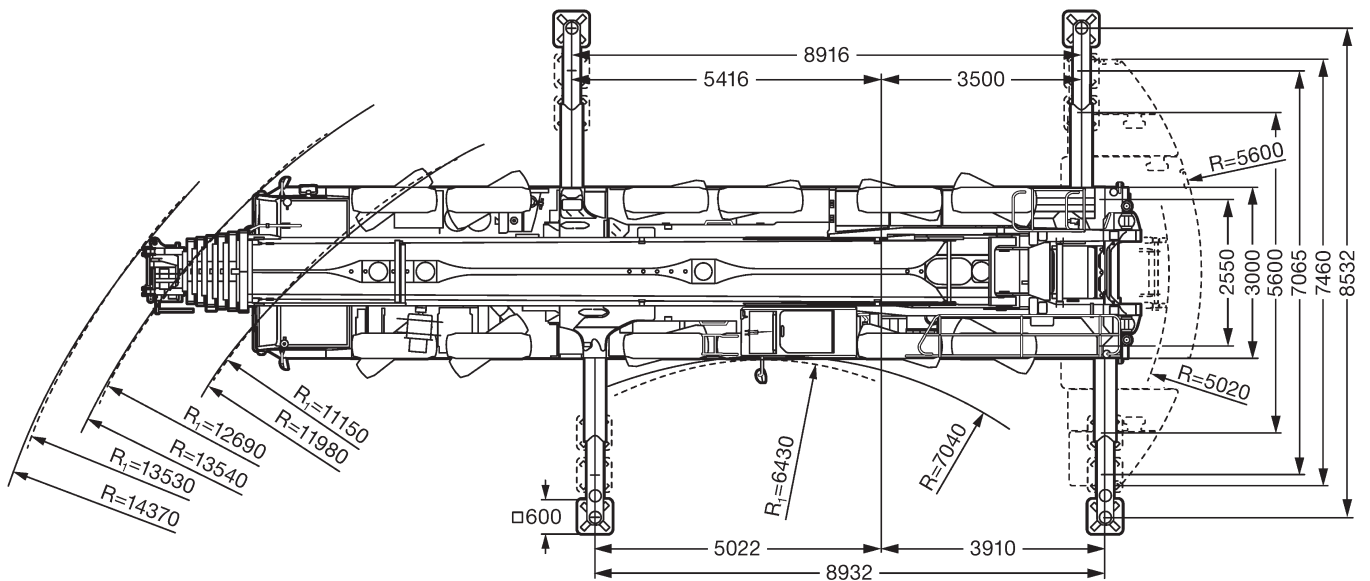

14,7-78m

14-42m

17,5-70m

8,93x8,53m

138t

* abgeseht - lowered - abaissé - abbassato - suspensión abajo - шасси осажено

R₁ = Allradlenkung · All-wheel steering · Direction toutes roues · Tutti gli assi sterzanti · Dirección en todos los ejes · Поворот всеми колесами

Traglasten für weitere Rüstvarianten auf Anfrage
(vorgeneigter Hauptausleger, reduzierte Stützbasis, etc.)

Technische Werte

Haupt- und Spitzenauslegerlänge:		113,90 m
max. Hauptauslegerlänge:		78,00 m
max. Spitzenauslegerlänge (wippbar):		70,00 m
max. Spitzenauslegerlänge (starr):		42,00 m
Hauptauslegersystem		
(Breite x Höhe):		1,60 m x 1,19 m
Spitzenauslegersystem		
(Breite x Höhe der Eckrohre):		1,71 m x 1,08 m
Auslegerfußpunkt über Boden:		3,74 m
Auslegerfußpunkt von Drehkranzmitte:		2,15 m
Gewichte der Hakenflaschen		
bei Tragfähigkeit von	125 t	1600 kg
	80 t	1450 kg
	12,2 t	500 kg
Tot-Weg der Hakenflasche		
	am Hauptausleger:	ca. 2,50 m
	am Spitzenausleger:	ca. 2,50 m
max. zulässiger Seilzug	Haupthub:	122 kN
max. Gegengewicht:		96 t
max. Stützlast (Ausleger über Eck):		138 t
max. Achslast bei Straßenfahrt:		12 t
Lastverteilungsplatten der Abstützung:		3,00 m x 2,00 m