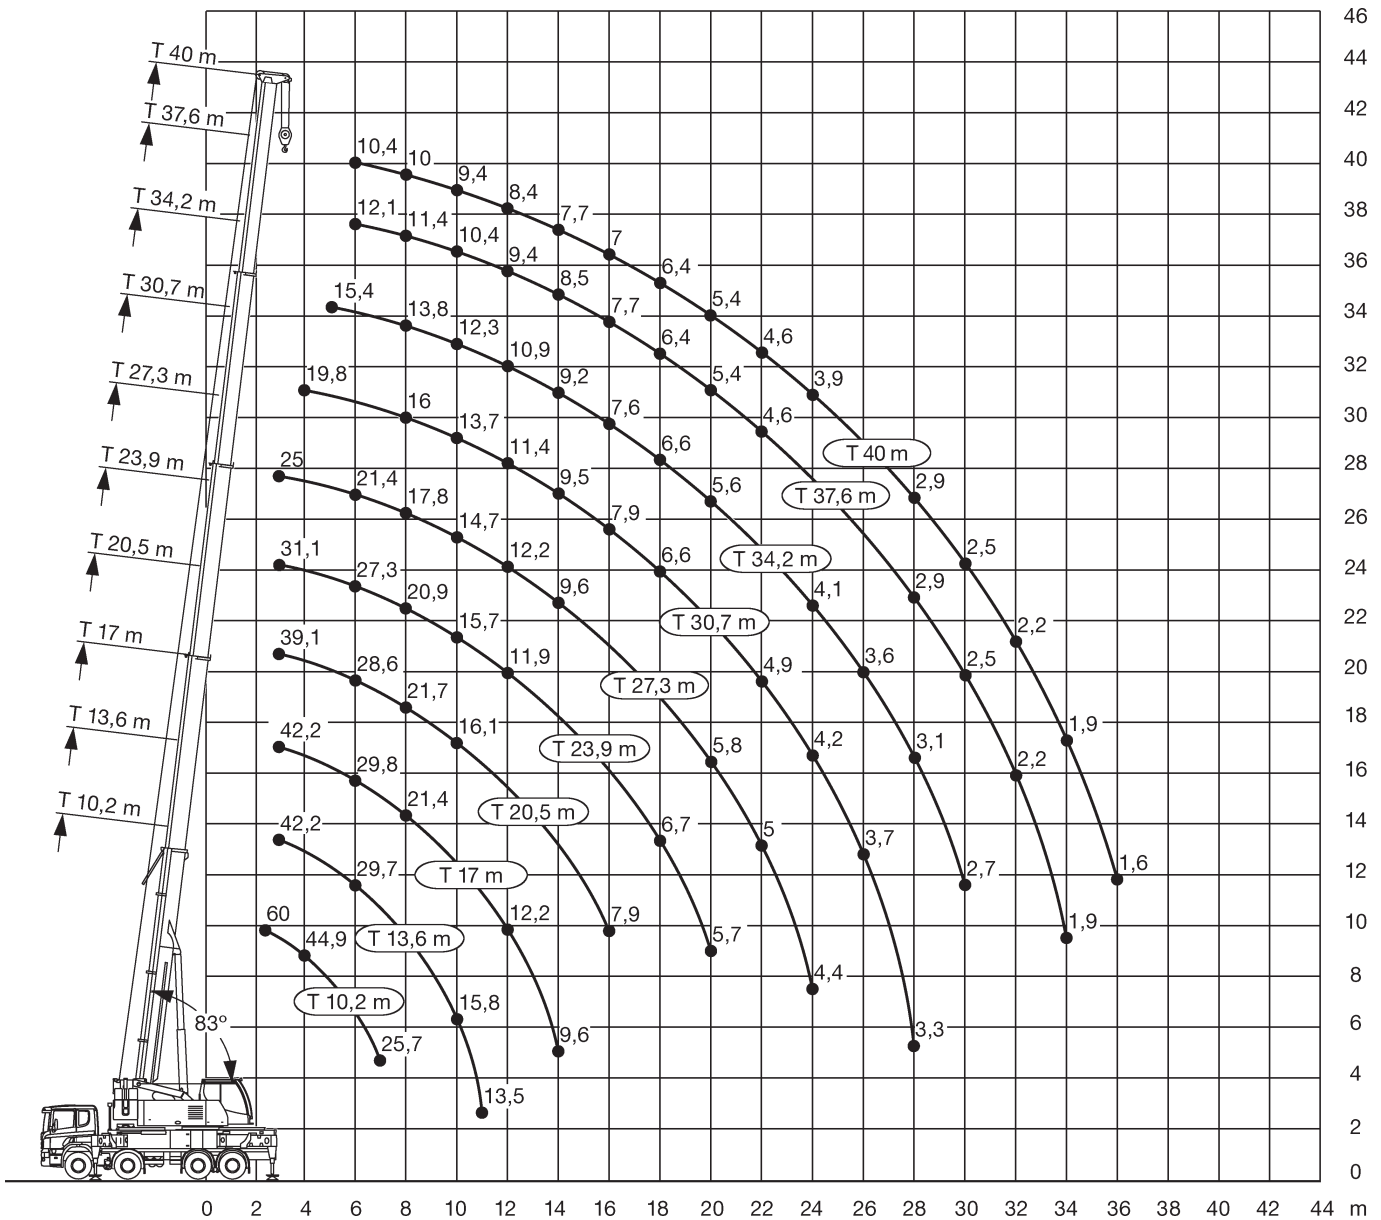

10,2-40m

2,5/9,5/16m

6,96x6,84m

45t

MOBILKRANE

10,2-40m

10,2t

6,96x6,84m

27,3-40m

16m

10,2t

6,96x6,84m

360°

75%

↙ m	27,3			30,7			34,2			37,6			40			↘ m
	0°	20°	40°	0°	20°	40°	0°	20°	40°	0°	20°	40°	0°	20°	40°	
6	4,6															6
7	4,4			4,2												7
8	4,2			4,2			3,8									8
9	4,1			4,1			3,8			3,3			3,1			9
10	4			4			3,7			3,3			3,1			10
11	3,8	3,2		3,9			3,6			3,2			3			11
12	3,7	3,1		3,8	3		3,5			3,2			3			12
14	3,5	2,9		3,6	2,9		3,3	2,8		3,1			3			14
16	3,3	2,8	2,4	3,4	2,7		3,2	2,7		3	2,6		2,9	2,5		16
18	3,1	2,6	2,3	3,2	2,6	2,2	3,1	2,6	2,2	2,9	2,5		2,8	2,4		18
20	2,9	2,5	2,2	3	2,5	2,2	3	2,5	2,1	2,8	2,4	2,1	2,7	2,3	2,1	20
22	2,8	2,4	2,2	2,9	2,4	2,1	2,8	2,4	2,1	2,7	2,3	2,1	2,6	2,3	2	22
24	2,6	2,3	2,1	2,9	2,3	2,1	2,7	2,3	2,1	2,6	2,2	2	2,5	2,2	2	24
26	2,5	2,2	2,1	2,8	2,3	2,1	2,6	2,2	2	2,5	2,2	2	2,4	2,2	2	26
28	2,4	2,2	2,1	2,6	2,2	2	2,5	2,2	2	2,4	2,1	2	2,4	2,1	2	28
30	2,3	2,2	2	2,4	2,1	2	2,4	2,1	2	2,3	2,1	2	2,3	2,1	2	30
32	2,1	2,2	2	2,3	2,1	2	2,3	2,1	2	2,2	2	2	2,2	2	2	32
34	2	2,2	2	2,1	2,1	2	2,1	2	2	2,1	2	2	2	2	1,9	34
36	1,9	2,1	2	2	2	2	2	2	2	1,8	1,9	2	1,7	1,9	1,9	36
38	1,8	2		1,9	1,9	2	1,7	1,9	2	1,5	1,7	1,9	1,5	1,7	1,8	38
40	1,7	1,9		1,7	1,8	1,8	1,5	1,7	1,7	1,3	1,5	1,6	1,3	1,5	1,6	40
42				1,5	1,5		1,3	1,4	1,5	1,1	1,3	1,3	1,1	1,2	1,3	42
44				1,3			1,2	1,2		0,9	1,1	1,1	0,9	1	1,1	44
46							1	1		0,8	0,9	0,9	0,7	0,9	0,9	46
48										0,6	0,7			0,7	0,7	48