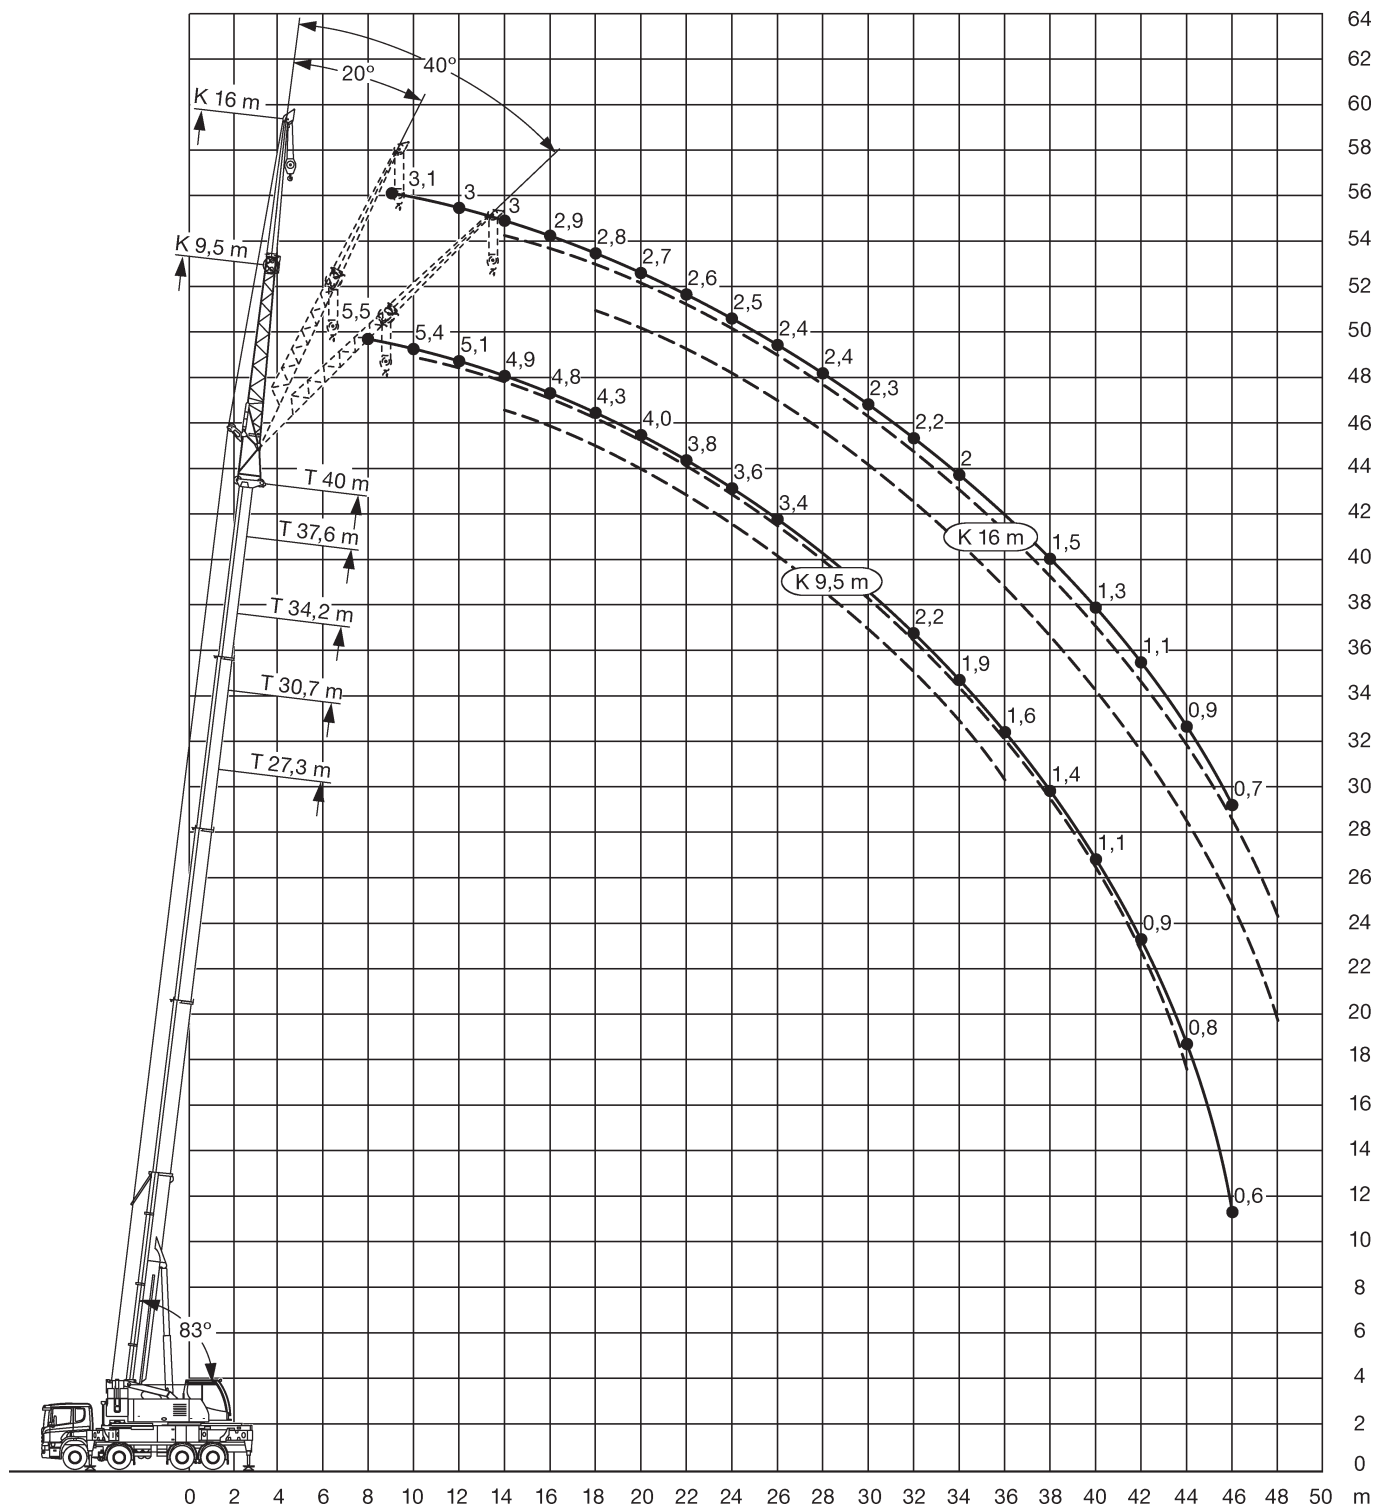

27,3-40m

9,5m

10,2t

6,96x6,84m

360°

75%

Höhe	27,3			30,7			34,2			37,6			40			Höhe
	0°	20°	40°	0°	20°	40°	0°	20°	40°	0°	20°	40°	0°	20°	40°	
4,5	8,4															4,5
5	8,4															5
6	8,4			8,4												6
7	8,2			8,4			7,7									7
8	7,9	6,7		8,1			7,6			6,2			5,5			8
9	7,6	6,5		7,9	6,7		7,4			6,2			5,5			9
10	7,3	6,4	5,3	7,6	6,5		7,2	6,2		6,1			5,4			10
11	7	6,2	5,3	7,3	6,3		7	6,1		6			5,3			11
12	6,7	6	5,2	7	6,2	5,3	6,9	5,9		5,8	5,5		5,1	5,2		12
14	6,1	5,7	5	6,5	5,9	5,1	6,6	5,7	5	5,5	5,2	4,7	4,9	4,9	4,6	14
16	5,5	5,4	4,8	6	5,6	4,9	6,2	5,5	4,8	5,2	4,8	4,6	4,8	4,4	4,3	16
18	5,2	5,1	4,7	5,5	5,4	4,8	5,6	5,3	4,7	4,9	4,5	4,4	4,3	4,1	4	18
20	4,9	4,6	4,6	5,2	5	4,7	5,1	5,1	4,6	4,6	4,2	4,1	4	3,9	3,8	20
22	4,6	4,2	4,3	4,7	4,6	4,6	4,6	4,5	4,5	4,2	3,9	3,9	3,8	3,7	3,6	22
24	4,1	3,9	3,8	4,1	4,1	4,3	3,9	4,1	4	3,8	3,7	3,7	3,6	3,5	3,4	24
26	3,7	3,7	3,7	3,6	3,8	3,9	3,6	3,6	3,7	3,5	3,5	3,5	3,4	3,3	3,3	26
28	3,3	3,4		3,2	3,3	3,4	3,2	3,3	3,3	3	3,2	3,3	2,9	3,1	3,1	28
30	2,9	3		2,9	3		2,8	2,9	3	2,6	2,7	2,8	2,5	2,7	2,8	30
32	2,7	2,7		2,6	2,7		2,4	2,6	2,6	2,2	2,4	2,4	2,2	2,3	2,4	32
34	2,5			2,3	2,3		2,1	2,2		1,9	2	2,1	1,9	2	2,1	34
36				2			1,9	1,9		1,6	1,7		1,6	1,7	1,8	36
38							1,6	1,7		1,4	1,5		1,4	1,5		38
40							1,4			1,2	1,2		1,1	1,2		40
42										1	1		0,9	1		42
44										0,8			0,8	0,8		44
46													0,6			46