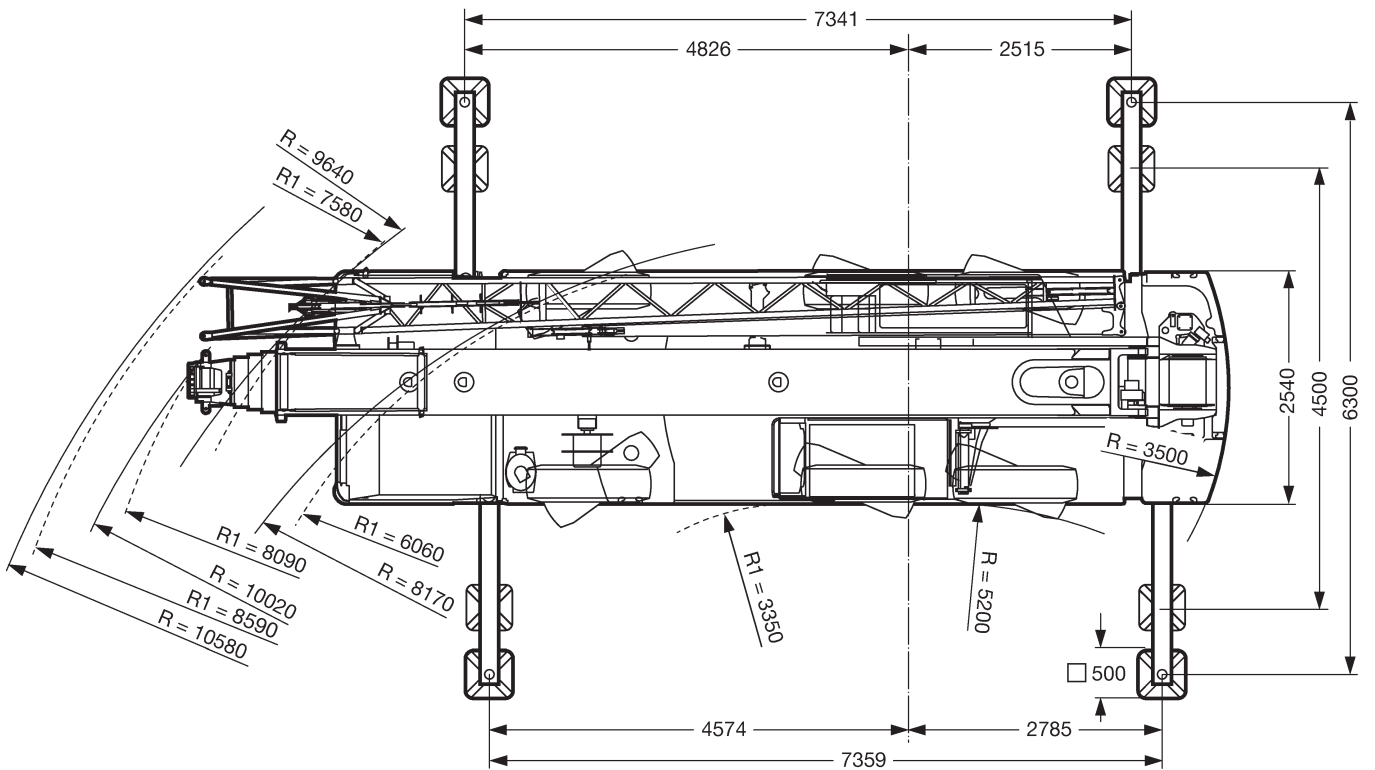

10,2-40m

9,5/16m

7,4x6,3m

50t

MOBILKRANE

* abgesenkt · lowered

R₁ = Allradlenkung · All-wheel steering

10,2-40m

30,8-40m

16m

12t

7,4x6,3m

360°

75%

Höhe	30,8			34,2			37,6			40			Höhe
	0°	20°	40°	0°	20°	40°	0°	20°	40°	0°	20°	40°	
7	4,2												7
8	4,2			3,8									8
9	4,1			3,8			3,4			3,1			9
10	4			3,7			3,3			3,1			10
12	3,8	3		3,5			3,2			3,1			12
14	3,6	2,9		3,3	2,8		3,1			3			14
16	3,4	2,7		3,2	2,7		3	2,6		2,9	2,5		16
18	3,2	2,6	2,2	3,1	2,6	2,2	2,9	2,5		2,8	2,4		18
20	3	2,5	2,2	3	2,5	2,1	2,8	2,4	2,1	2,7	2,3	2,1	20
22	2,9	2,4	2,1	2,8	2,4	2,1	2,7	2,3	2,1	2,6	2,3	2	22
24	2,8	2,3	2,1	2,7	2,3	2,1	2,6	2,2	2	2,5	2,2	2	24
26	2,6	2,3	2,1	2,6	2,2	2	2,5	2,2	2	2,4	2,2	2	26
28	2,5	2,2	2	2,5	2,2	2	2,4	2,1	2	2,4	2,1	2	28
30	2,4	2,1	2	2,4	2,1	2	2,3	2,1	2	2,3	2,1	2	30
32	2,3	2,1	2	2,3	2,1	2	2,1	2	2	2,1	2	2	32
34	2,2	2,1	2	2,1	2	2	1,9	2	2	1,8	2	1,9	34
36	2	2	2	1,8	2	2	1,6	1,8	2	1,6	1,8	1,9	36
38	1,7	1,8	1,9	1,6	1,7	1,8	1,4	1,6	1,7	1,3	1,5	1,7	38
40	1,5	1,6	1,6	1,4	1,5	1,6	1,2	1,3	1,4	1,1	1,3	1,4	40
42	1,3	1,4		1,2	1,3	1,3	1	1,1	1,2	0,9	1,1	1,2	42
44				1	1,1	1,1	0,8	0,9	1	0,8	0,9	1	44
46				0,9	0,9		0,7	0,8	0,8	0,6	0,7	0,8	46
48								0,6	0,6		0,6	0,6	48