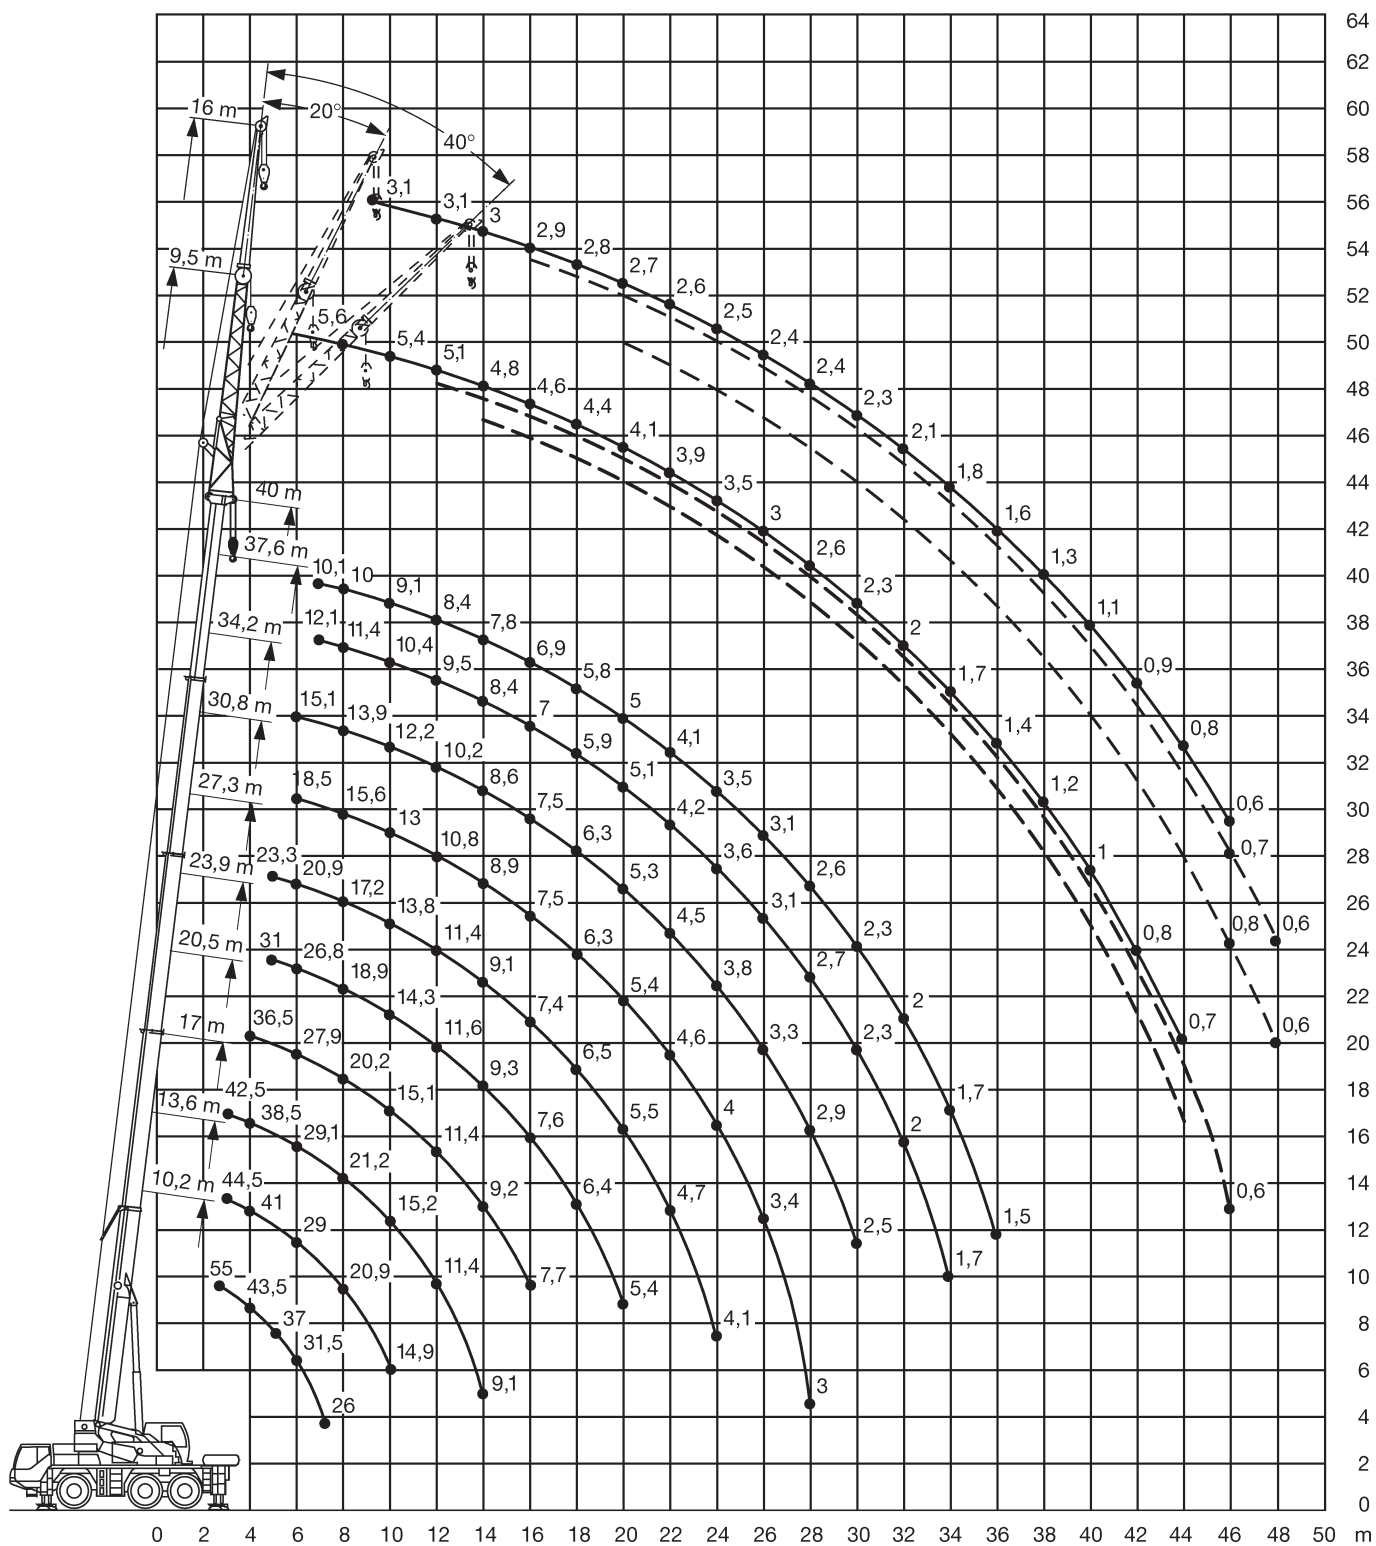

10,2-40m

9,5/16m

7,4x6,3m

50t

MOBILKRANE

* abgesenkt · lowered

R₁ = Allradlenkung · All-wheel steering

10,2-40m

30,8-40m

16m

12t

7,4x6,3m

360°

75%

Höhe	30,8			34,2			37,6			40			Höhe
	0°	20°	40°	0°	20°	40°	0°	20°	40°	0°	20°	40°	
7	4,2												7
8	4,2			3,8									8
9	4,1			3,8			3,4			3,1			9
10	4			3,7			3,3			3,1			10
12	3,8	3		3,5			3,2			3,1			12
14	3,6	2,9		3,3	2,8		3,1			3			14
16	3,4	2,7		3,2	2,7		3	2,6		2,9	2,5		16
18	3,2	2,6	2,2	3,1	2,6	2,2	2,9	2,5		2,8	2,4		18
20	3	2,5	2,2	3	2,5	2,1	2,8	2,4	2,1	2,7	2,3	2,1	20
22	2,9	2,4	2,1	2,8	2,4	2,1	2,7	2,3	2,1	2,6	2,3	2	22
24	2,8	2,3	2,1	2,7	2,3	2,1	2,6	2,2	2	2,5	2,2	2	24
26	2,6	2,3	2,1	2,6	2,2	2	2,5	2,2	2	2,4	2,2	2	26
28	2,5	2,2	2	2,5	2,2	2	2,4	2,1	2	2,4	2,1	2	28
30	2,4	2,1	2	2,4	2,1	2	2,3	2,1	2	2,3	2,1	2	30
32	2,3	2,1	2	2,3	2,1	2	2,1	2	2	2,1	2	2	32
34	2,2	2,1	2	2,1	2	2	1,9	2	2	1,8	2	1,9	34
36	2	2	2	1,8	2	2	1,6	1,8	2	1,6	1,8	1,9	36
38	1,7	1,8	1,9	1,6	1,7	1,8	1,4	1,6	1,7	1,3	1,5	1,7	38
40	1,5	1,6	1,6	1,4	1,5	1,6	1,2	1,3	1,4	1,1	1,3	1,4	40
42	1,3	1,4		1,2	1,3	1,3	1	1,1	1,2	0,9	1,1	1,2	42
44				1	1,1	1,1	0,8	0,9	1	0,8	0,9	1	44
46				0,9	0,9		0,7	0,8	0,8	0,6	0,7	0,8	46
48								0,6	0,6		0,6	0,6	48