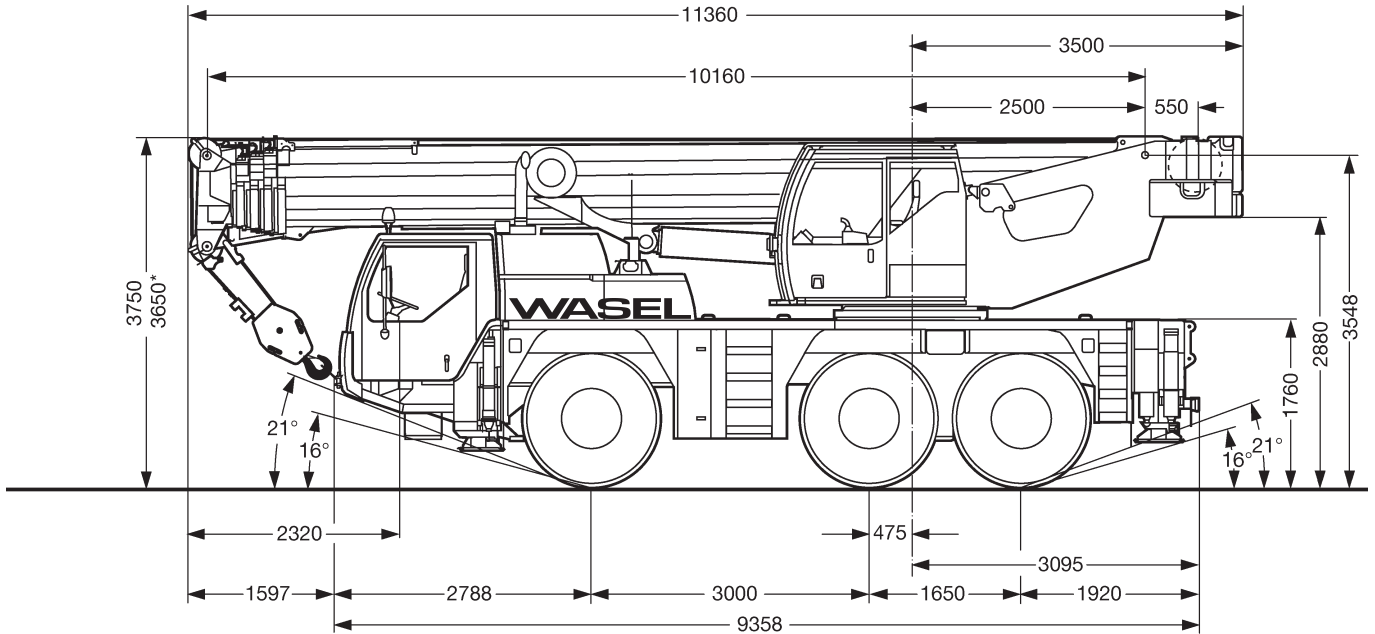

10,2-40m

9,5/16m

7,4x6,3m

50t

MOBILKRANE

* abgesenkt · lowered

R₁ = Allradlenkung · All-wheel steering

10,2-40m

12t

7,4x6,3m

360°

75%

	10,2*	10,2	13,6	17	20,5	23,9	27,3	30,8	34,2	37,6	40	
2,5	55											2,5
2,7	53											2,7
3	51	49										3
3,5	47	44,5	44,5	42,5								3,5
4	43,5	41	41	38,5	36,5							4
4,5	39,5	37,5	37,5	35	33	31						4,5
5	37	34,5	34,5	33	31,5	30,5	23,3					5
6	31,5	28,8	29	29,1	27,9	26,8	20,9	18,5	15,1			6
7	26	24,1	24,4	24,9	23,2	22,2	18,9	16,9	14,8	12,1	10,1	7
8			20,9	21,2	20,2	18,9	17,2	15,6	13,9	11,4	10	8
9			17,6	17,9	17,4	16,3	15,7	14,3	13,1	10,9	9,5	9
10			14,9	15,2	15,1	14,3	13,8	13	12,2	10,4	9,1	10
12				11,4	11,4	11,6	11,4	10,8	10,2	9,5	8,4	12
14				9,1	9,2	9,3	9,1	8,9	8,6	8,4	7,8	14
16					7,7	7,6	7,4	7,5	7,5	7	6,9	16
18						6,4	6,5	6,3	6,3	5,9	5,8	18
20						5,4	5,5	5,4	5,3	5,1	5	20
22							4,7	4,6	4,5	4,2	4,1	22
24							4,1	4	3,8	3,6	3,5	24
26								3,4	3,3	3,1	3,1	26
28								3	2,9	2,7	2,6	28
30									2,5	2,3	2,3	30
32										2	2	32
34										1,7	1,7	34
36											1,5	36